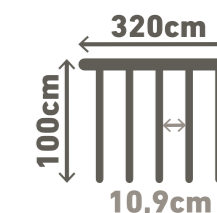

Art. N° 4601490-0600
Art. N° 60149006

SOGEM S.A. - 40 avenue de l'Espérance - 6220 Fleurus - BELGIUM

NOTICE DE MONTAGES AU VERSO. MONTAGEHANDLEIDING OP DE ACHTERKANT. ASSEMBLY INSTRUCTIONS ON THE BACK. MONTAGEANLEITUNG AUF DER RÜCKSEITE. INSTRUÇÕES DE MONTAGEM NO VERSO. INSTRUCCIONES DE MONTAJE AL DORSO. ISTRUZIONI PER IL MONTAGGIO SUL RETRO. INSTRUȚIUNI DE MONTAJ PE VERSO.