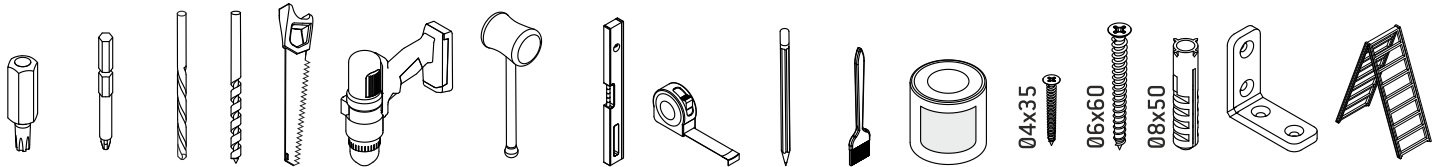

# TRADI ECO

- (FR) TRADI ECO DROIT 2 LIMONS + RAMPE  
+13 MARCHES+13 CONTREMARCHES
- (NL) TRADI ECO RECHT 2 WANGEN + LEUNING  
13 TREDEN+13 TEGENTREDEN
- (GB) TRADI ECO STRAIGHT 2 STRINGS + BANISTER  
+ 13 TREADS+ 13 RISERS
- (DE) TRADI ECO GERADE 2 WÄNGEN +GELÄNDER  
+ 13 STÜFEN + 13 SETZSTÜFEN
- (ES) TRADI ECO RECTA 2 ZANCAS + BARANDILLA  
+ 13 PELEDINOS + 13 CONTRAHUELLAS
- (RO) TRADI ECO DREAPTĂ 2 LATERALE + RAMPĂ  
+13 TREPTE + 13 CONTRATREPTE

<p>01 30x190x3523 x1</p> <p>70013000</p>	<p>02 30x190x3523 x1</p> <p>70013001</p>	<p>03 30x190x762 x13</p> <p>70012001</p>	<p>04 70x70x1190 x1</p> <p>70013005</p>	<p>05 70x70x1125 x1</p> <p>70013006</p>	<p>06 25x50x874,4 x13</p> <p>70012000</p>	<p>07 30x42x3375 x1</p> <p>70013004</p>	<p>08 16x26x3375 x1</p> <p>70013003</p>	<p>09 42x45x3375 x1</p> <p>70013002</p>
<p>10 18x209x740 x13</p> <p>70012002</p>	<p>11 16x25x182 x2</p> <p>160,7 mm</p>	<p>12 012x11 x42</p> <p>70011005</p>	<p>13 04x35 x12</p> <p>70031050</p>	<p>14 04x40 x104</p> <p>70031054</p>	<p>15 05x50 x30 +1</p> <p>70011001</p>	<p>16 05x60 x4</p> <p>70031053</p>		

Tx10-30 Ph2/3 010 04  
Pz2/3 08 012

**2**

**H < 280 cm**

**-1h; -2h**

**-0,3h; -1,5h**

**H < 280 cm**

**3**

**4**