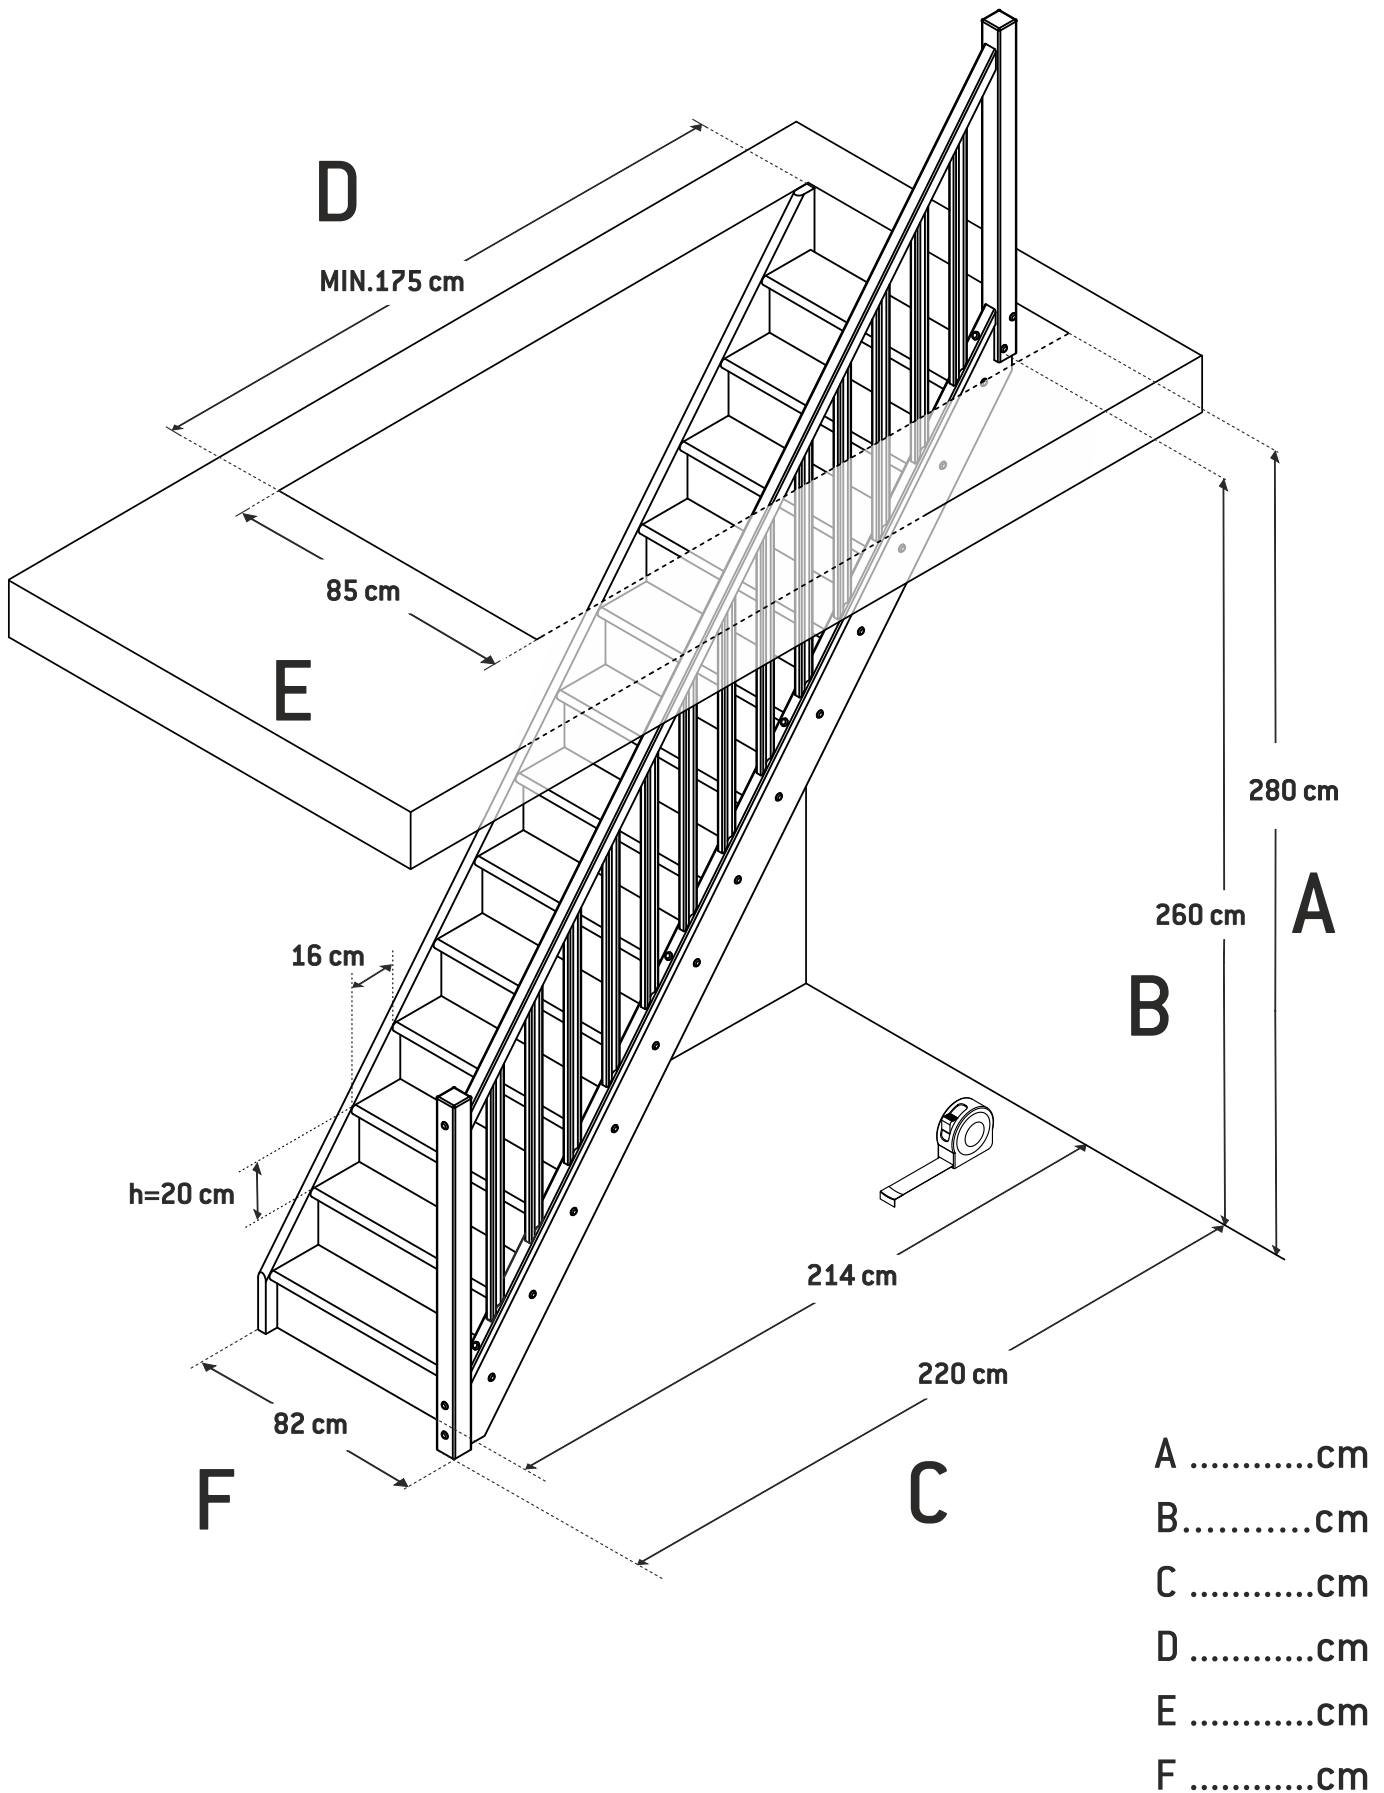

# TRADI ECO

- (FR) TRADI ECO DROIT 2 LIMONS + RAMPE  
+13 MARCHES+13 CONTREMARCHES
- (NL) TRADI ECO RECHT 2 WANGEN + LEUNING  
13 TREDEN+13 TEGENTREDEN
- (GB) TRADI ECO STRAIGHT 2 STRINGS + BANISTER  
+ 13 TREADS+ 13 RISERS
- (DE) TRADI ECO GERADE 2 WÄNGEN +GELÄNDER  
+ 13 STÜFEN + 13 SETZSTÜFEN
- (ES) TRADI ECO RECTA 2 ZANCAS + BARANDILLA  
+ 13 PELEDINOS + 13 CONTRAHUELLAS
- (RO) TRADI ECO DREAPTĂ 2 LATERALE + RAMPĂ  
+13 TREPTE + 13 CONTRATREPTE

<p>01 30x190x3523 x1</p> <p>70013000</p>	<p>02 30x190x3523 x1</p> <p>70013001</p>	<p>03 30x190x762 x13</p> <p>70012001</p>	<p>04 70x70x1190 x1</p> <p>70013005</p>	<p>05 70x70x1125 x1</p> <p>70013006</p>	<p>06 25x50x874,4 x13</p> <p>70012000</p>	<p>07 30x42x3375 x1</p> <p>70013004</p>	<p>08 16x26x3375 x1</p> <p>70013003</p>	<p>09 42x45x3375 x1</p> <p>70013002</p>
<p>10 18x209x740 x13</p> <p>70012002</p>	<p>11 16x25x182 x2</p> <p>160,7 mm</p>	<p>12 012x11 x42</p> <p>70011005</p>	<p>13 04x35 x12</p> <p>70031050</p>	<p>14 04x40 x104</p> <p>70031054</p>	<p>15 05x50 x30 +1</p> <p>70011001</p>	<p>16 05x60 x4</p> <p>70031053</p>		

Tx10-30 Ph2/3 010 04  
Pz2/3 08 012

**2**

**H < 280 cm**

**-1h; -2h**

**-0,3h; -1,5h**

**H < 280 cm**

**3**

**4**