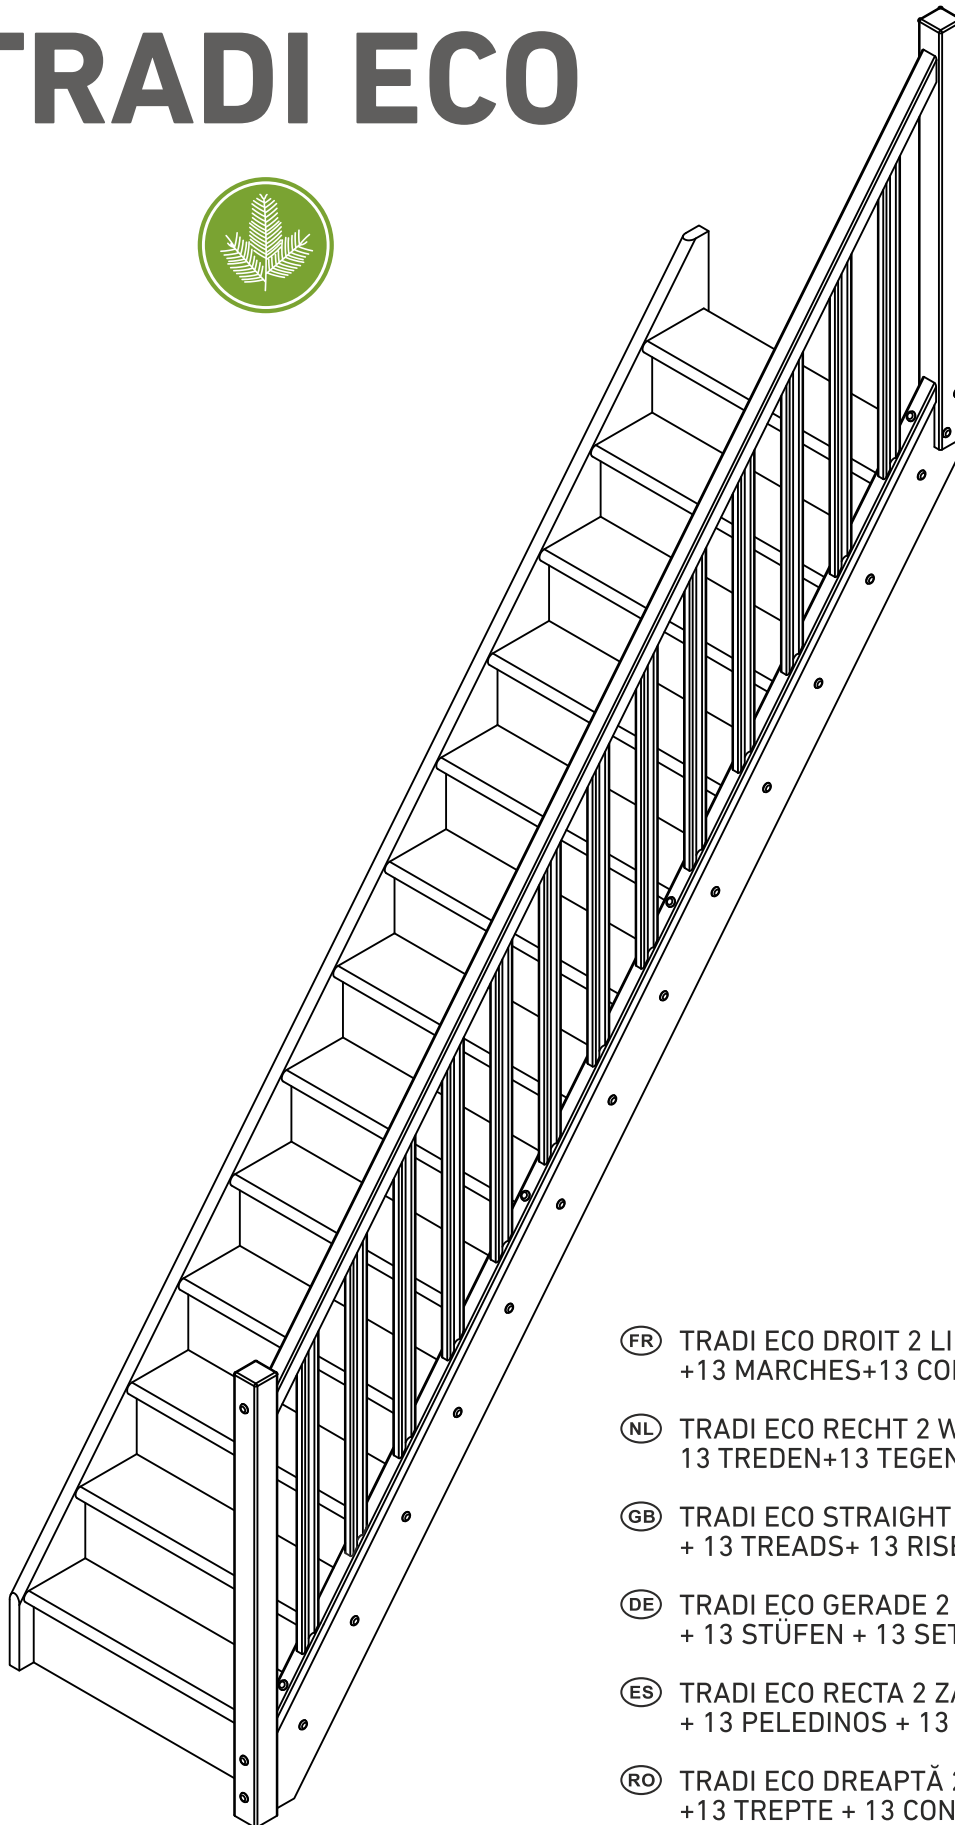

# TRADI ECO

- (FR) TRADI ECO DROIT 2 LIMONS + RAMPE  
+13 MARCHES+13 CONTREMARCHES
- (NL) TRADI ECO RECHT 2 WANGEN + LEUNING  
13 TREDEN+13 TEGENTREDEN
- (GB) TRADI ECO STRAIGHT 2 STRINGS + BANISTER  
+ 13 TREADS+ 13 RISERS
- (DE) TRADI ECO GERADE 2 WÄNGEN +GELÄNDER  
+ 13 STÜFEN + 13 SETZSTÜFEN
- (ES) TRADI ECO RECTA 2 ZANCAS + BARANDILLA  
+ 13 PELEDINOS + 13 CONTRAHUELLAS
- (RO) TRADI ECO DREAPTĂ 2 LATERALE + RAMPĂ  
+13 TREPTE + 13 CONTRATREPTE

<p>01 30x190x3523 x1</p> <p>70013000</p>	<p>02 30x190x3523 x1</p> <p>70013001</p>	<p>03 30x190x762 x13</p> <p>70012001</p>	<p>04 70x70x1190 x1</p> <p>70013005</p>	<p>05 70x70x1125 x1</p> <p>70013006</p>	<p>06 25x50x874,4 x13</p> <p>70012000</p>	<p>07 30x42x3375 x1</p> <p>70013004</p>	<p>08 16x26x3375 x1</p> <p>70013003</p>	<p>09 42x45x3375 x1</p> <p>70013002</p>
<p>10 18x209x740 x13</p> <p>70012002</p>	<p>11 16x25x182 x2</p> <p>160,7 mm</p>	<p>12 012x11 x42</p> <p>70011005</p>	<p>13 04x35 x12</p> <p>70031050</p>	<p>14 04x40 x104</p> <p>70031054</p>	<p>15 05x50 x30 +1</p> <p>70011001</p>	<p>16 05x60 x4</p> <p>70031053</p>		