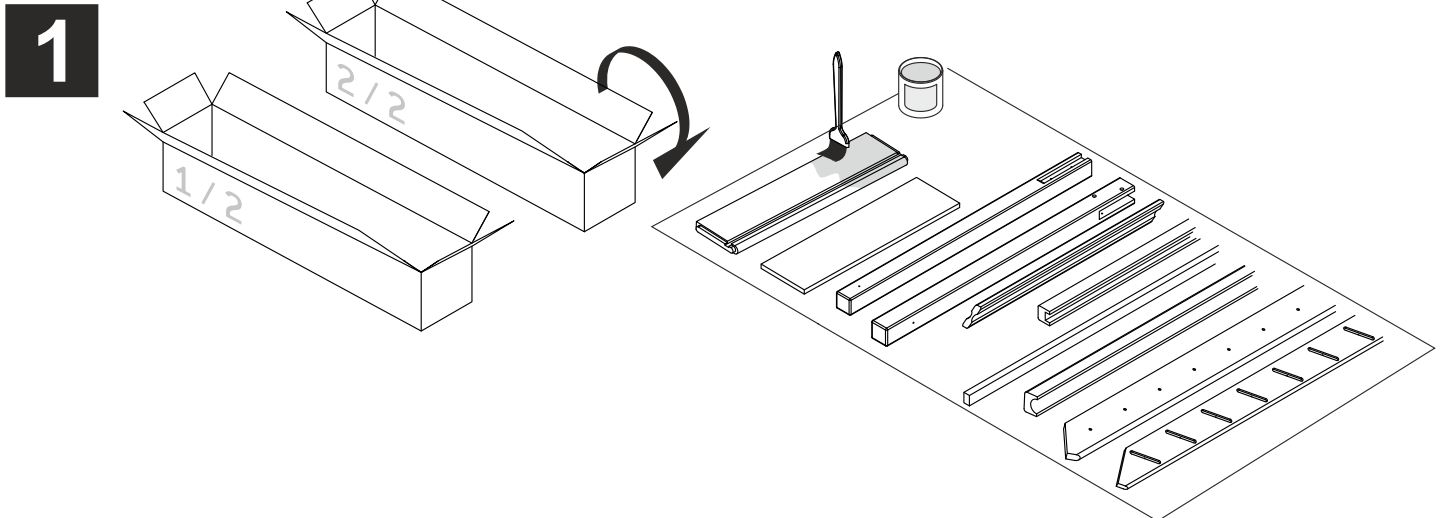

# TRADI ECO

- (FR) TRADI ECO DROIT 2 LIMONS + RAMPE  
+13 MARCHES+13 CONTREMARCHES
- (NL) TRADI ECO RECHT 2 WANGEN + LEUNING  
13 TREDEN+13 TEGENTREDEN
- (GB) TRADI ECO STRAIGHT 2 STRINGS + BANISTER  
+ 13 TREADS+ 13 RISERS
- (DE) TRADI ECO GERADE 2 WÄNGEN +GELÄNDER  
+ 13 STÜFEN + 13 SETZSTÜFEN
- (ES) TRADI ECO RECTA 2 ZANCAS + BARANDILLA  
+ 13 PELEDINOS + 13 CONTRAHUELLAS
- (RO) TRADI ECO DREAPTĂ 2 LATERALE + RAMPĂ  
+13 TREPTE + 13 CONTRATREPTE

<p>01 30x190x3523 x1</p> <p>70013000</p>	<p>02 30x190x3523 x1</p> <p>70013001</p>	<p>03 30x190x762 x13</p> <p>70012001</p>	<p>04 70x70x1190 x1</p> <p>70013005</p>	<p>05 70x70x1125 x1</p> <p>70013006</p>	<p>06 25x50x874,4 x13</p> <p>70012000</p>	<p>07 30x42x3375 x1</p> <p>70013004</p>	<p>08 16x26x3375 x1</p> <p>70013003</p>	<p>09 42x45x3375 x1</p> <p>70013002</p>
<p>10 18x209x740 x13</p> <p>70012002</p>	<p>11 16x25x182 x2</p> <p>160,7 mm</p>	<p>12 012x11 x42</p> <p>70011005</p>	<p>13 04x35 x12</p> <p>70031050</p>	<p>14 04x40 x104</p> <p>70031054</p>	<p>15 05x50 x30 +1</p> <p>70011001</p>	<p>16 05x60 x4</p> <p>70031053</p>		

Tx10-30 Ph2/3 010 04  
Pz2/3 08 012

**2**

**H < 280 cm**

**-1h; -2h**

**-0,3h; -1,5h**

**H < 280 cm**

**3**

**4**