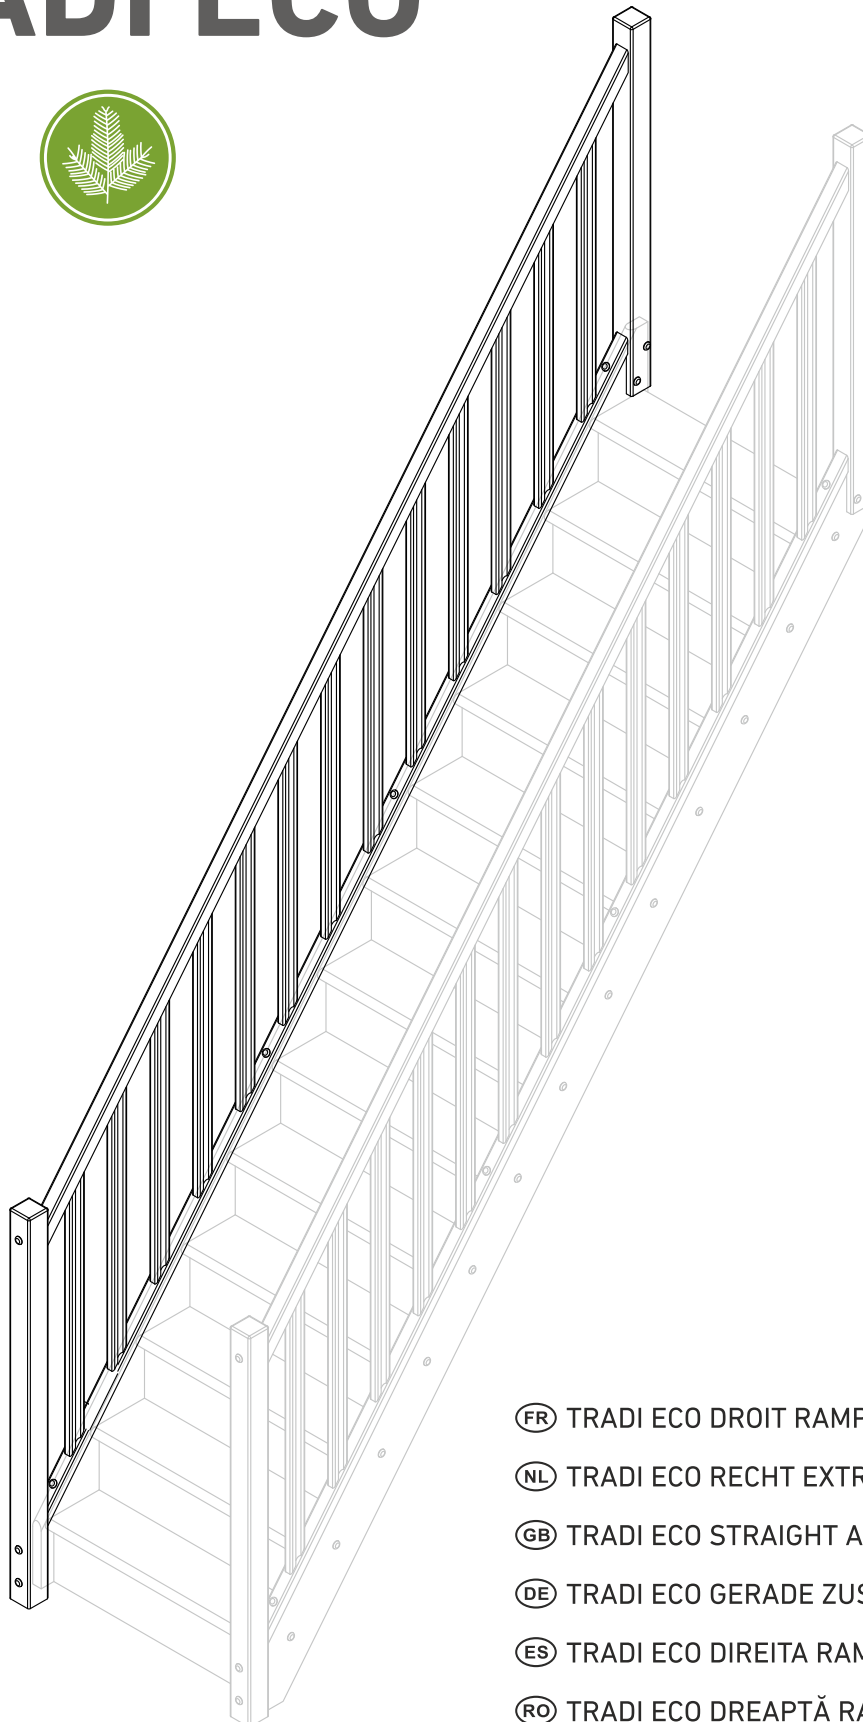

# TRADI ECO

- (FR) TRADI ECO DROIT RAMPE SUPPLEMENTAIRE
- (NL) TRADI ECO RECHT EXTRA LEUNING
- (GB) TRADI ECO STRAIGHT ADDITIONAL BANISTER
- (DE) TRADI ECO GERADE ZUSATZ GELÄNDER
- (ES) TRADI ECO DIREITA RAMPA ADICIONAL
- (RO) TRADI ECO DREAPTĂ RAMPĂ SUPLIMENTARĂ

<b>01</b> 70x70x1190 x1	<b>02</b> 70x70x1125 x1	<b>03</b> 25x50x874 x13	<b>04</b> 30x42x3375 x1	<b>05</b> 16x26x3375 x1	<b>06</b> 42x45x3375 x1	<b>07</b> 45x25x222 x2	<b>08</b> 012x5 x16	<b>09</b> 04x25 x4
						<b>10</b> 04x40 x56	<b>11</b> 05x50 x4	<b>12</b> 05x60 x4