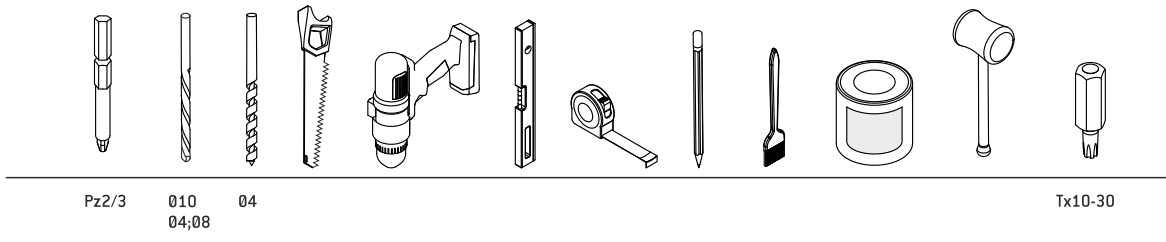

# TRADI ECO

- (FR) TRADI ECO DROIT RAMPE SUPPLEMENTAIRE
- (NL) TRADI ECO RECHT EXTRA LEUNING
- (GB) TRADI ECO STRAIGHT ADDITIONAL BANISTER
- (DE) TRADI ECO GERADE ZUSATZ GELÄNDER
- (ES) TRADI ECO DIREITA RAMPA ADICIONAL
- (RO) TRADI ECO DREAPTĂ RAMPĂ SUPLIMENTARĂ

<b>01</b> 70x70x1190 x1	<b>02</b> 70x70x1125 x1	<b>03</b> 25x50x874 x13	<b>04</b> 30x42x3375 x1	<b>05</b> 16x26x3375 x1	<b>06</b> 42x45x3375 x1	<b>07</b> 45x25x222 x2	<b>08</b> 012x5 x16	<b>09</b> 04x25 x4
						<b>10</b> 04x40 x56	<b>11</b> 05x50 x4	<b>12</b> 05x60 x4