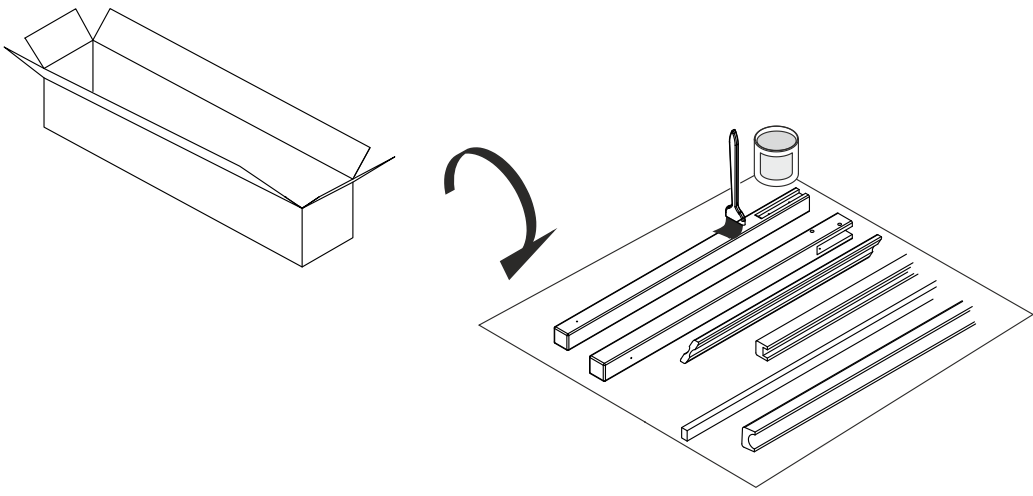

01 70x70x1190 x1	02 70x70x1125 x1	03 25x50x874 x13	04 30x42x3375 x1	05 16x26x3375 x1	06 42x45x3375 x1	07 45x25x222 x2	08 012x5 x16	09 04x25 x4
						10 04x40 x56	11 05x50 x4	12 05x60 x4

1