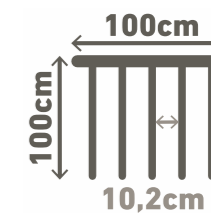

www.sogem-sa.com

SAPIN • DEN • FIR • FICHTE • ABETO • ABETO • ABETE • BRAD

SOGEM

TRADI ECO

- Ⓡ GARDE CORPS TRADITIONNEL AVEC BALUSTRES MOULURÉS
- Ⓡ TRADITIONELE LEUNING MET INGEFREESDE BALUSTERS
- Ⓡ TRADITIONAL BANNISTER WITH MOULDED BALUSTERS
- Ⓡ TRADITIONELLES GELÄNDER MIT GEFRÄSTEN GELÄNDERSTÄBE
- Ⓡ BARANDAS TRADICIONALES CON BALUSTRES MOLDURADOS
- Ⓡ BALUSTRADĂ TRADIȚIONALĂ CU BALUȘTRI FREZAȚI