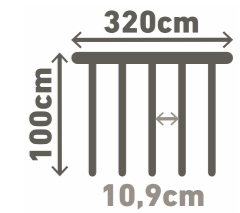

# TRADI ECO

- Ⓡ GARDE CORPS TRADITIONNEL AVEC BALUSTRES MOULURÉS 320 CM
- Ⓡ TRADITIONELE LEUNING MET INGEFREESDE BALUSTERS 320 CM
- Ⓡ TRADITIONAL BANNISTER WITH MOULDED BALUSTERS 320 CM
- Ⓡ TRADITIONELLES GELÄNDER MIT GEFRÄSTEN GELÄNDERSTÄBE 320 CM
- Ⓡ BARANDAS TRADICIONALES CON BALUSTRES MOLDURADOS 320 CM
- Ⓡ BALUSTRADĂ TRADIȚIONALĂ CU BALUȘTRI FREZAȚI 320 CM