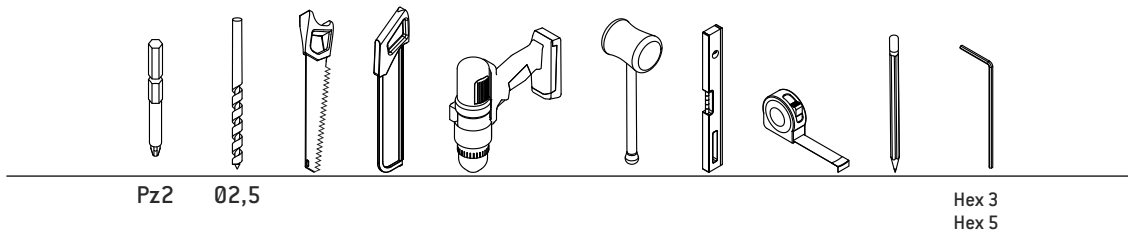

# HOUSTON

Ⓡ HOUSTON MARCHE SUPPLEMENTAIRE + BALUSTRE

Ⓡ HOUSTON EXTRA TREDE + BALUSTER

Ⓡ HOUSTON ADDITIONAL TREAD + BALUSTER

Ⓡ HOUSTON ZUSATZSTUFE + GELÄNDER ABSCHNITT

Ⓡ HOUSTON PELDANO + SUPPLEMENTARIO BALAUSTRRE

Ⓡ HOUSTON TREAPTĂ SUPLIMENTARĂ + SEGMENT DE RAMPĂ

<p>T1 190x239x307 mm x1</p> 				<p>T5 35x211x596 mm x1</p> 	
<p>T7 022/1x170x913 mm x1</p> 	<p>T10 022x029x84 mm x1</p> 	<p>T11 059x23 mm x1</p> 	<p>T12 022x16 mm x1</p> 	<p>T13 49x67x79 mm x1</p> 	
	<p>T16 M10x8 x2</p> 	<p>T17 05x25mm x6</p> 	<p>T18 04,5x25mm x3</p> 		
	<p>T22 M6x6 x3</p> 	<p>T23 M6 x3</p> 			