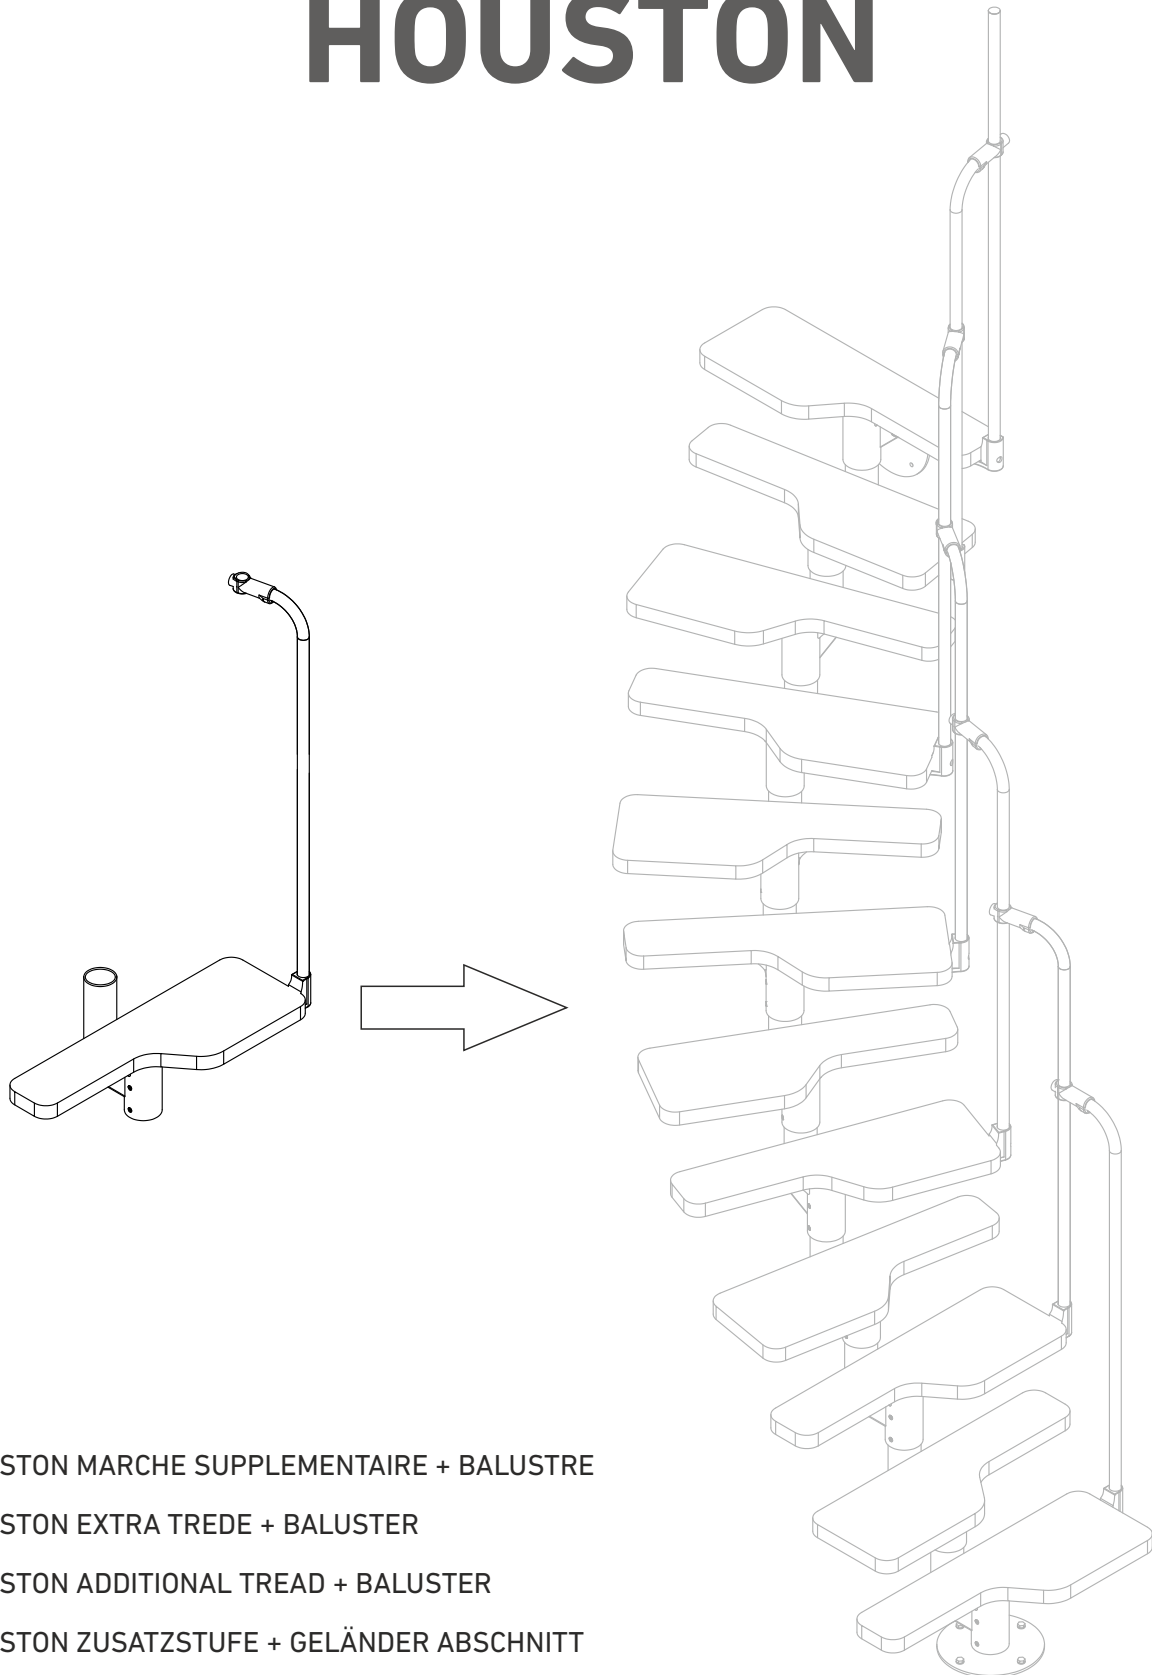

# HOUSTON

Ⓡ HOUSTON MARCHE SUPPLEMENTAIRE + BALUSTRE

Ⓡ HOUSTON EXTRA TREDE + BALUSTER

Ⓡ HOUSTON ADDITIONAL TREAD + BALUSTER

Ⓡ HOUSTON ZUSATZSTUFE + GELÄNDER ABSCHNITT

Ⓡ HOUSTON PELDANO + SUPPLEMENTARIO BALAUSTRRE

Ⓡ HOUSTON TREAPTĂ SUPLIMENTARĂ + SEGMENT DE RAMPĂ

<p>T1 190x239x307 mm x1</p> 				<p>T5 35x211x596 mm x1</p> 	
<p>T7 022/1x170x913 mm x1</p> 	<p>T10 022x029x84 mm x1</p> 	<p>T11 059x23 mm x1</p> 	<p>T12 022x16 mm x1</p> 	<p>T13 49x67x79 mm x1</p> 	
	<p>T16 M10x8 x2</p> 	<p>T17 05x25mm x6</p> 	<p>T18 04,5x25mm x3</p> 		
	<p>T22 M6x6 x3</p> 	<p>T23 M6 x3</p> 			