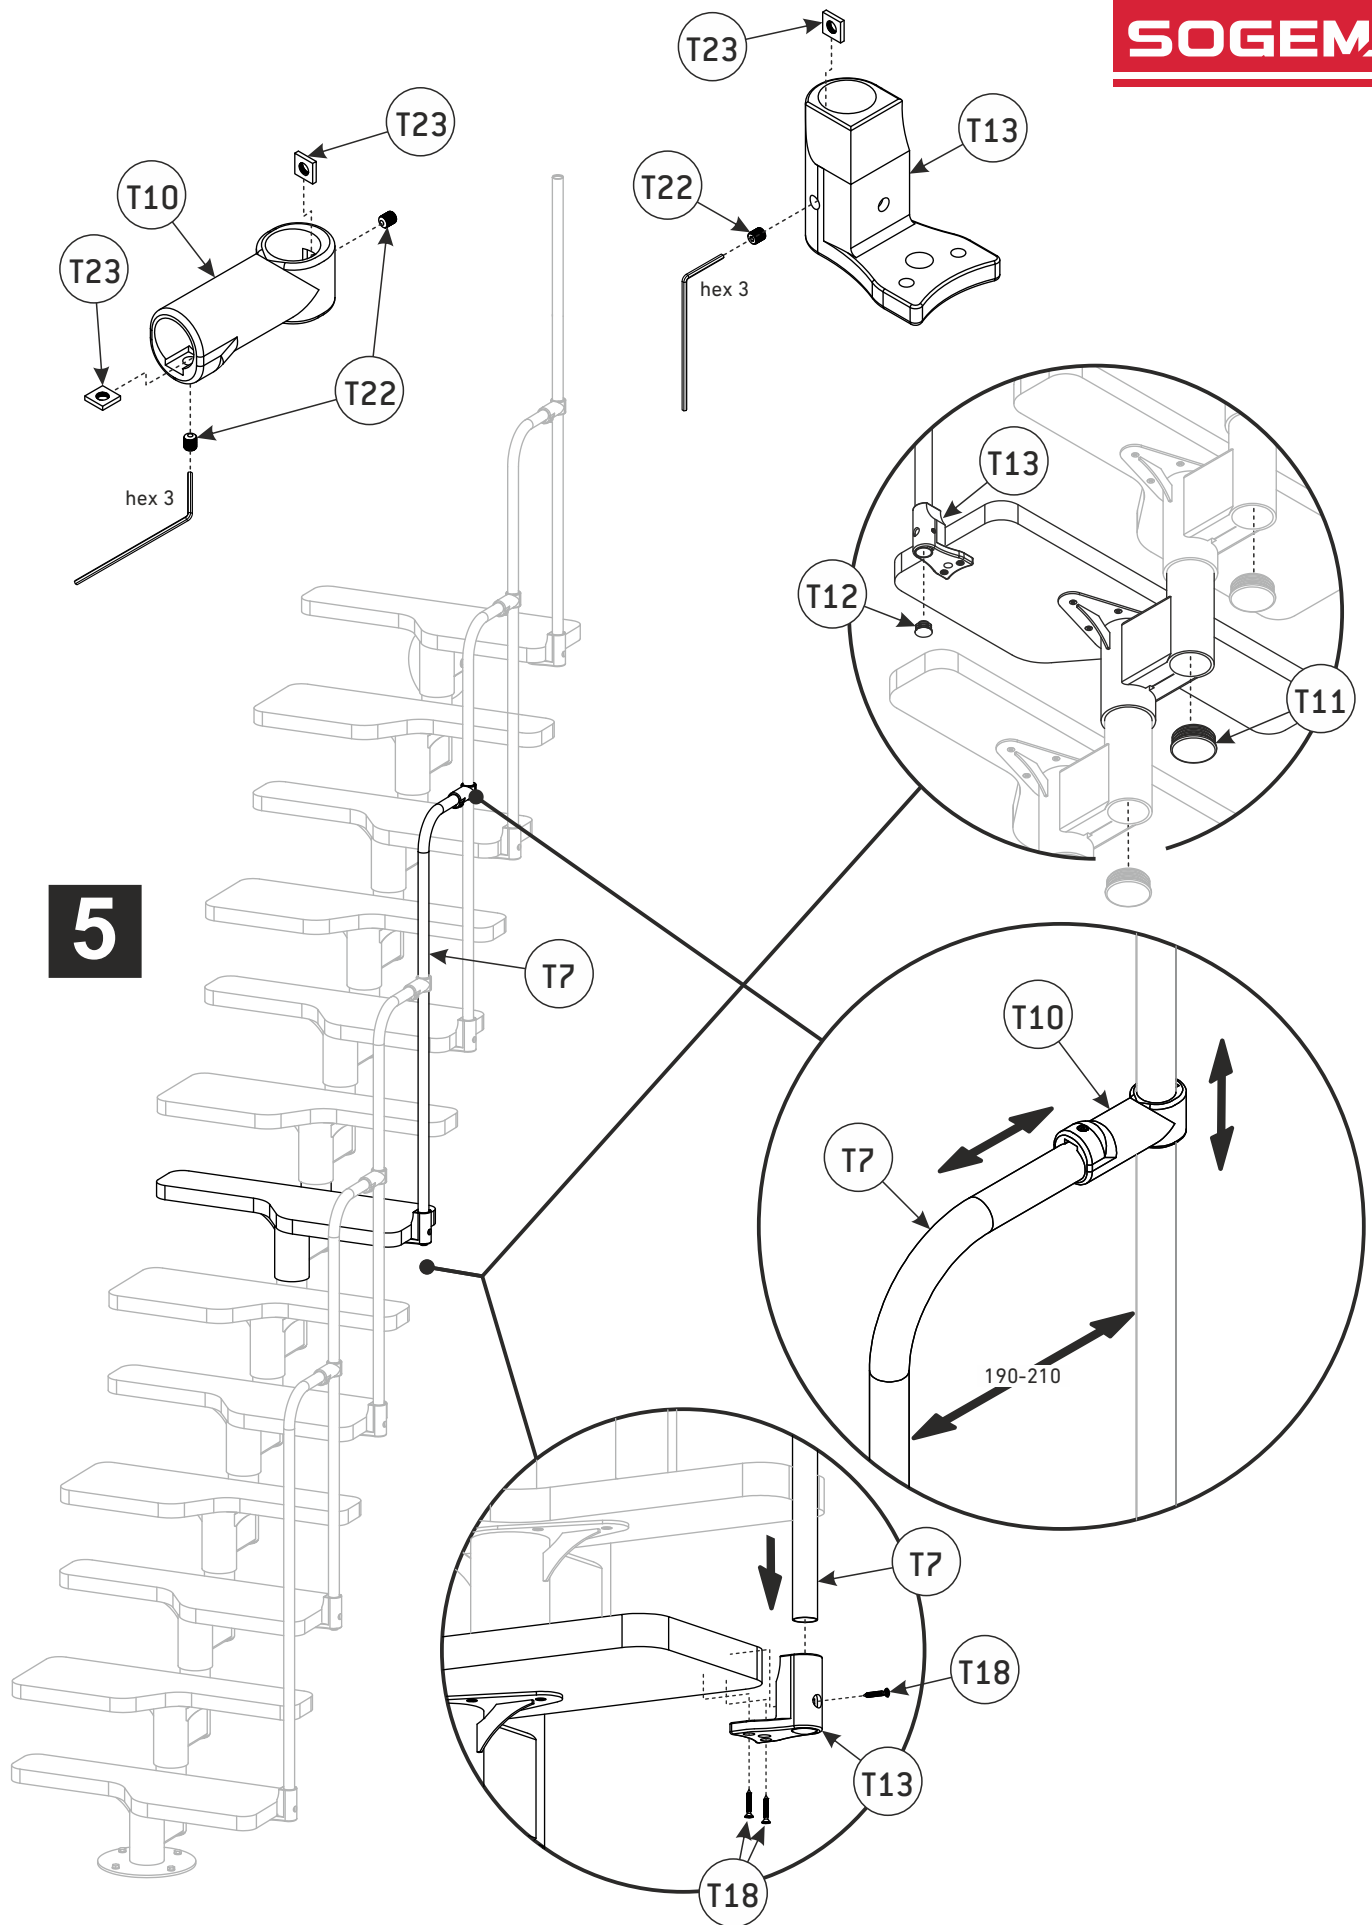

5

40 AVENUE DE L'ESPÉRANCE - 6220 FLEURUS - BELGIUM
TEL: +32/71/25.39.60, E-MAIL: info@sogem-sa.com