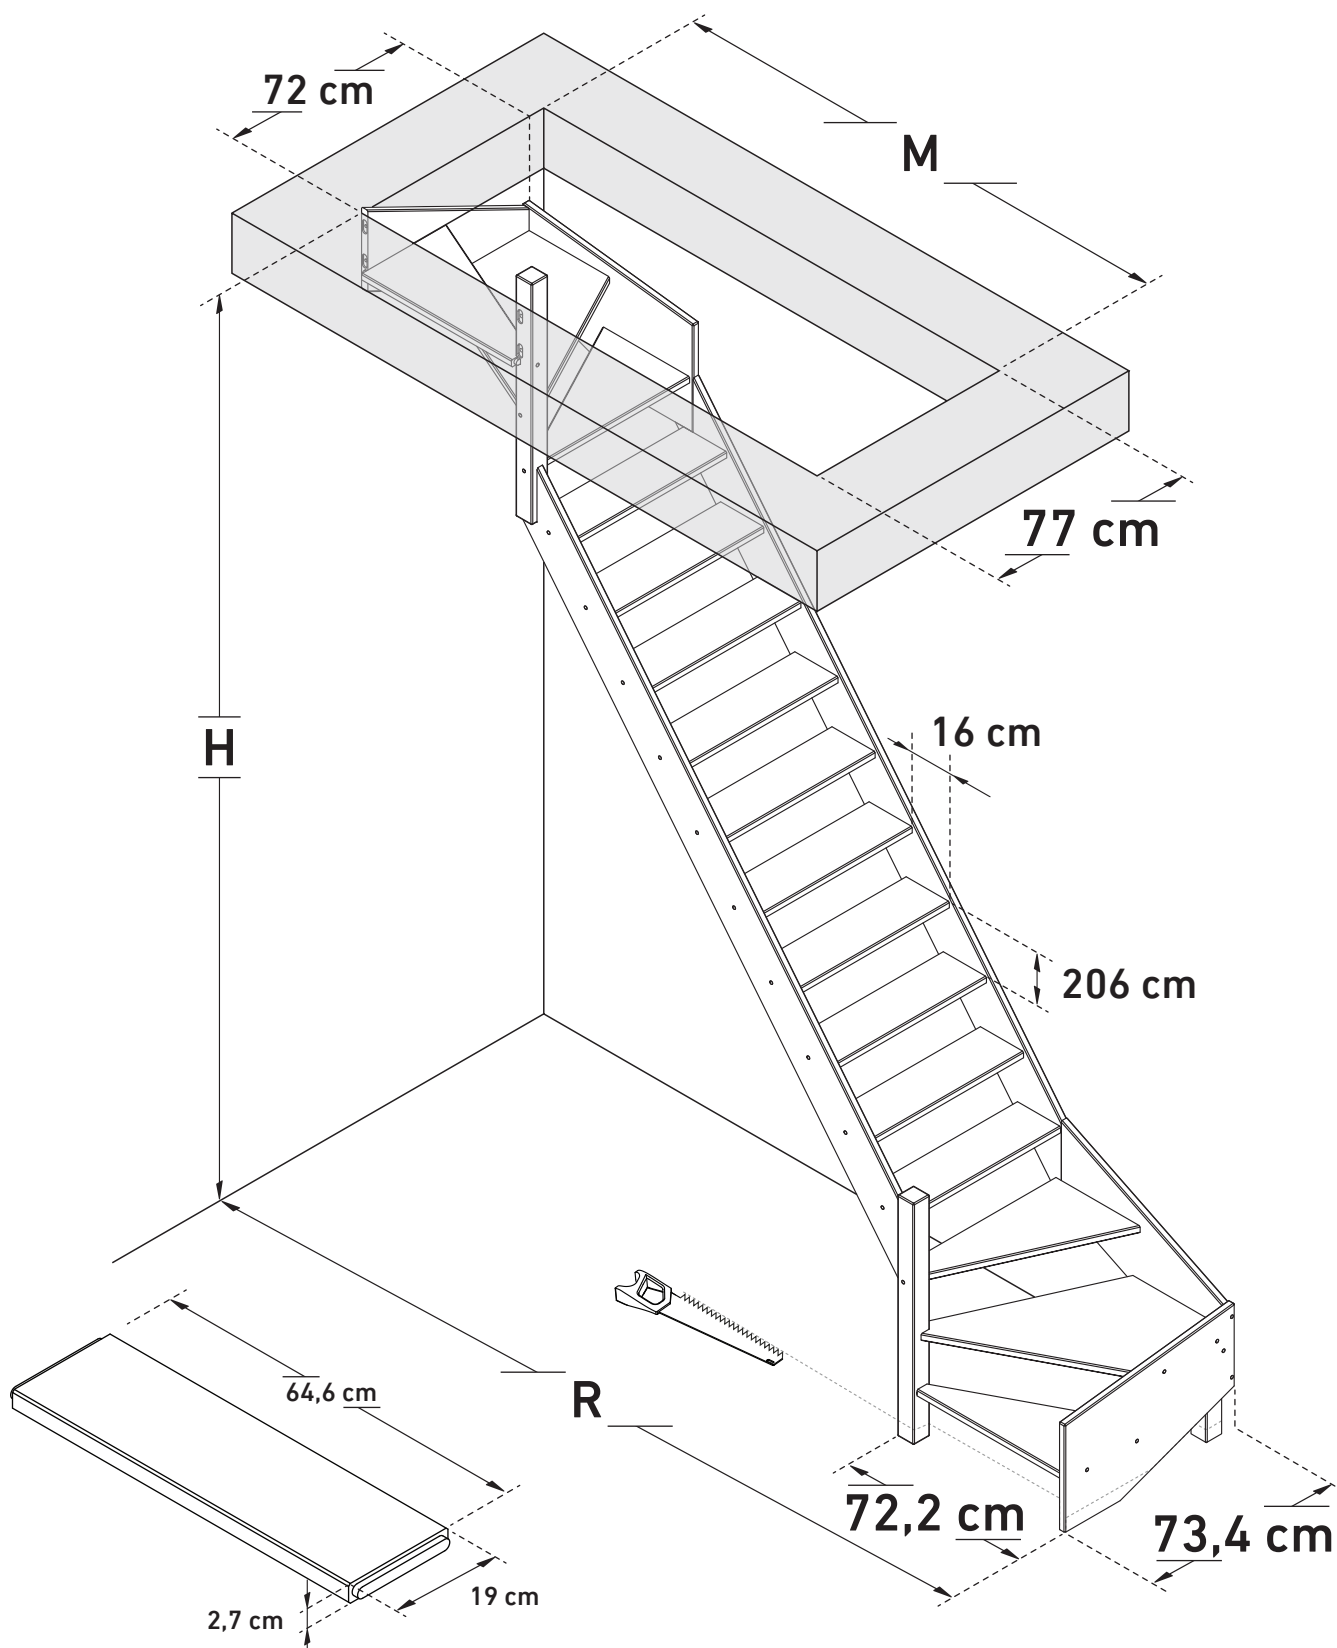

DIMENSIONS

ARDENNES | ALSACE (1/2 TURN LEFT)

N° of treads	13	14	15	16	17	18
H	280	300	320	340	360	380
R	256,4	272,4	288,4	304,4	320,4	336,4
M	210	200	200	200	200	200

www.sogem.eu