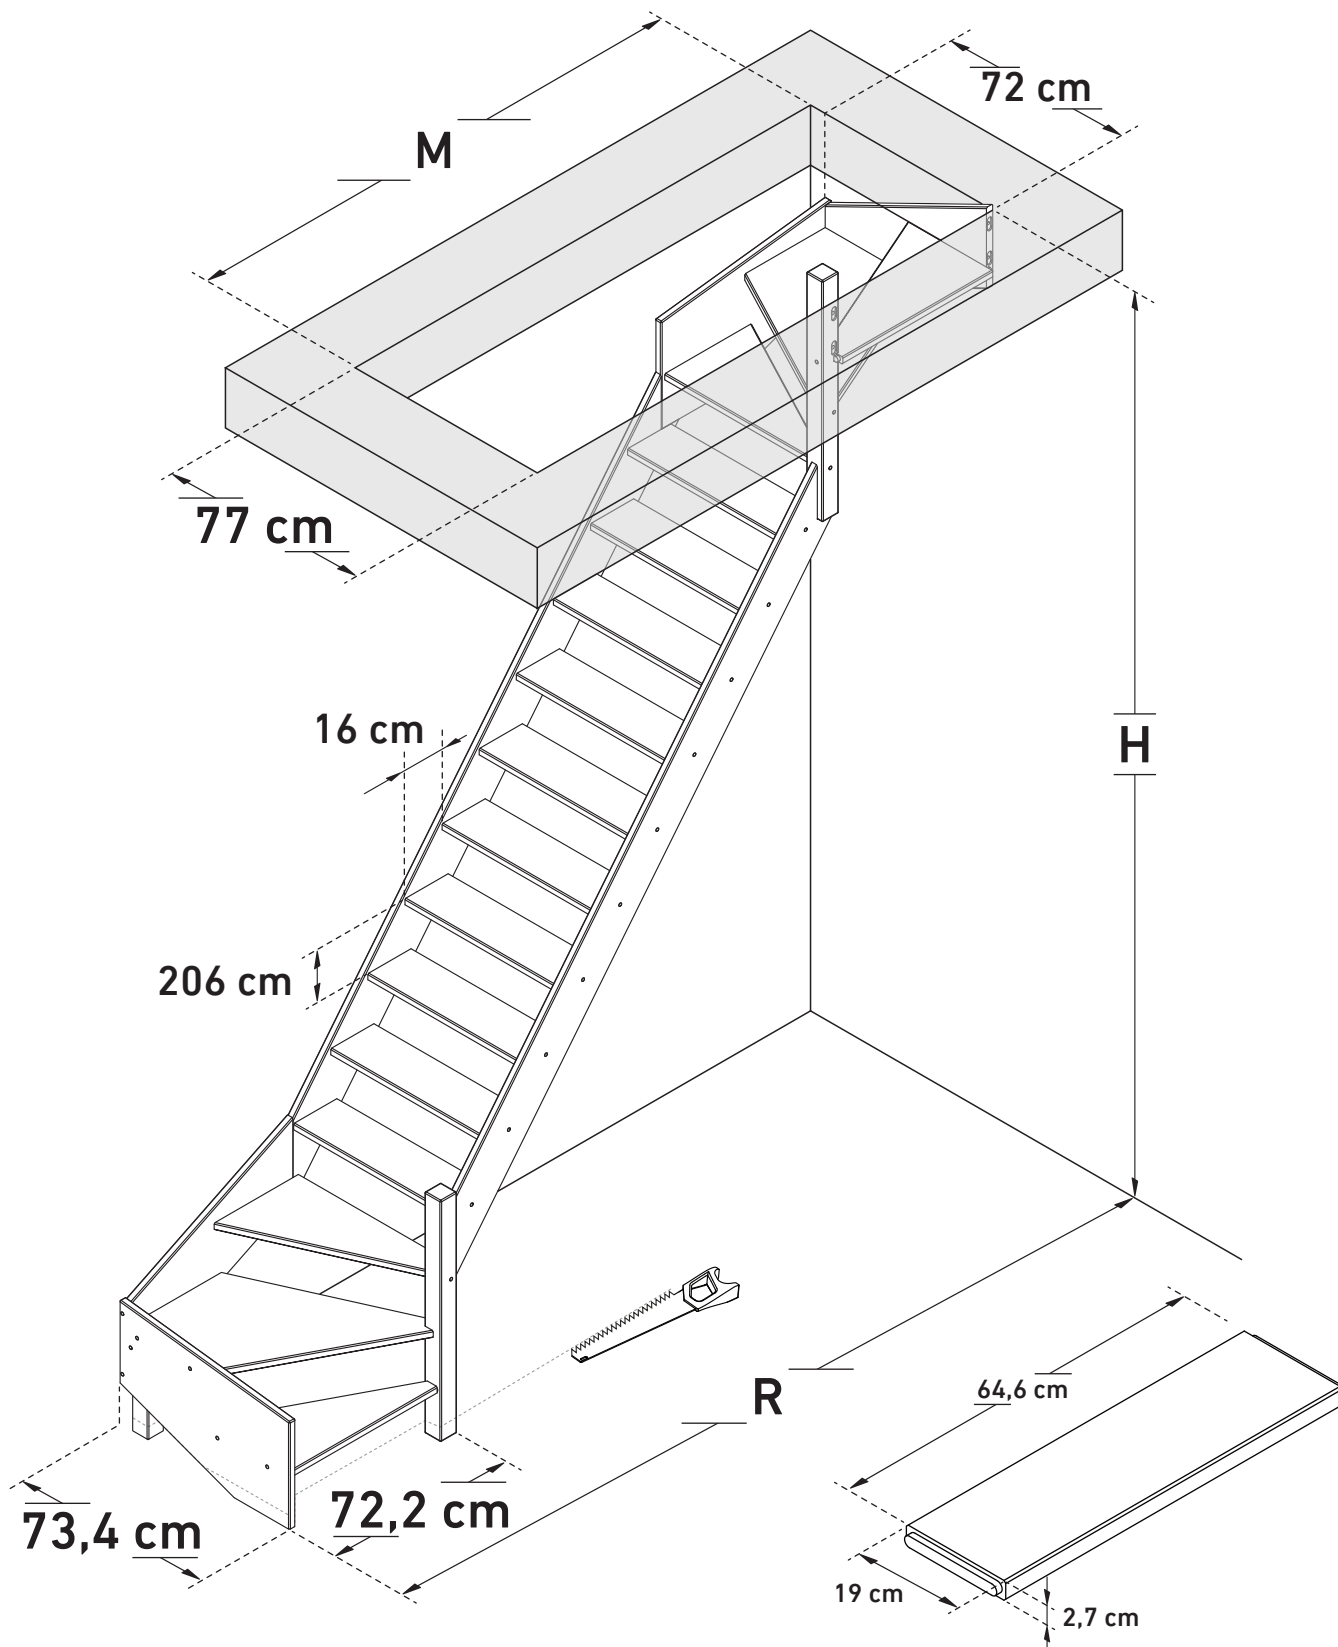

DIMENSIONS

ARDENNES | ALSACE (1/2 TURN RIGHT)

N° of treads	13	14	15	16	17	18
H	280	300	320	340	360	380
R	256,4	272,4	288,4	304,4	320,4	336,4
M	210	200	200	200	200	200

www.sogem.eu