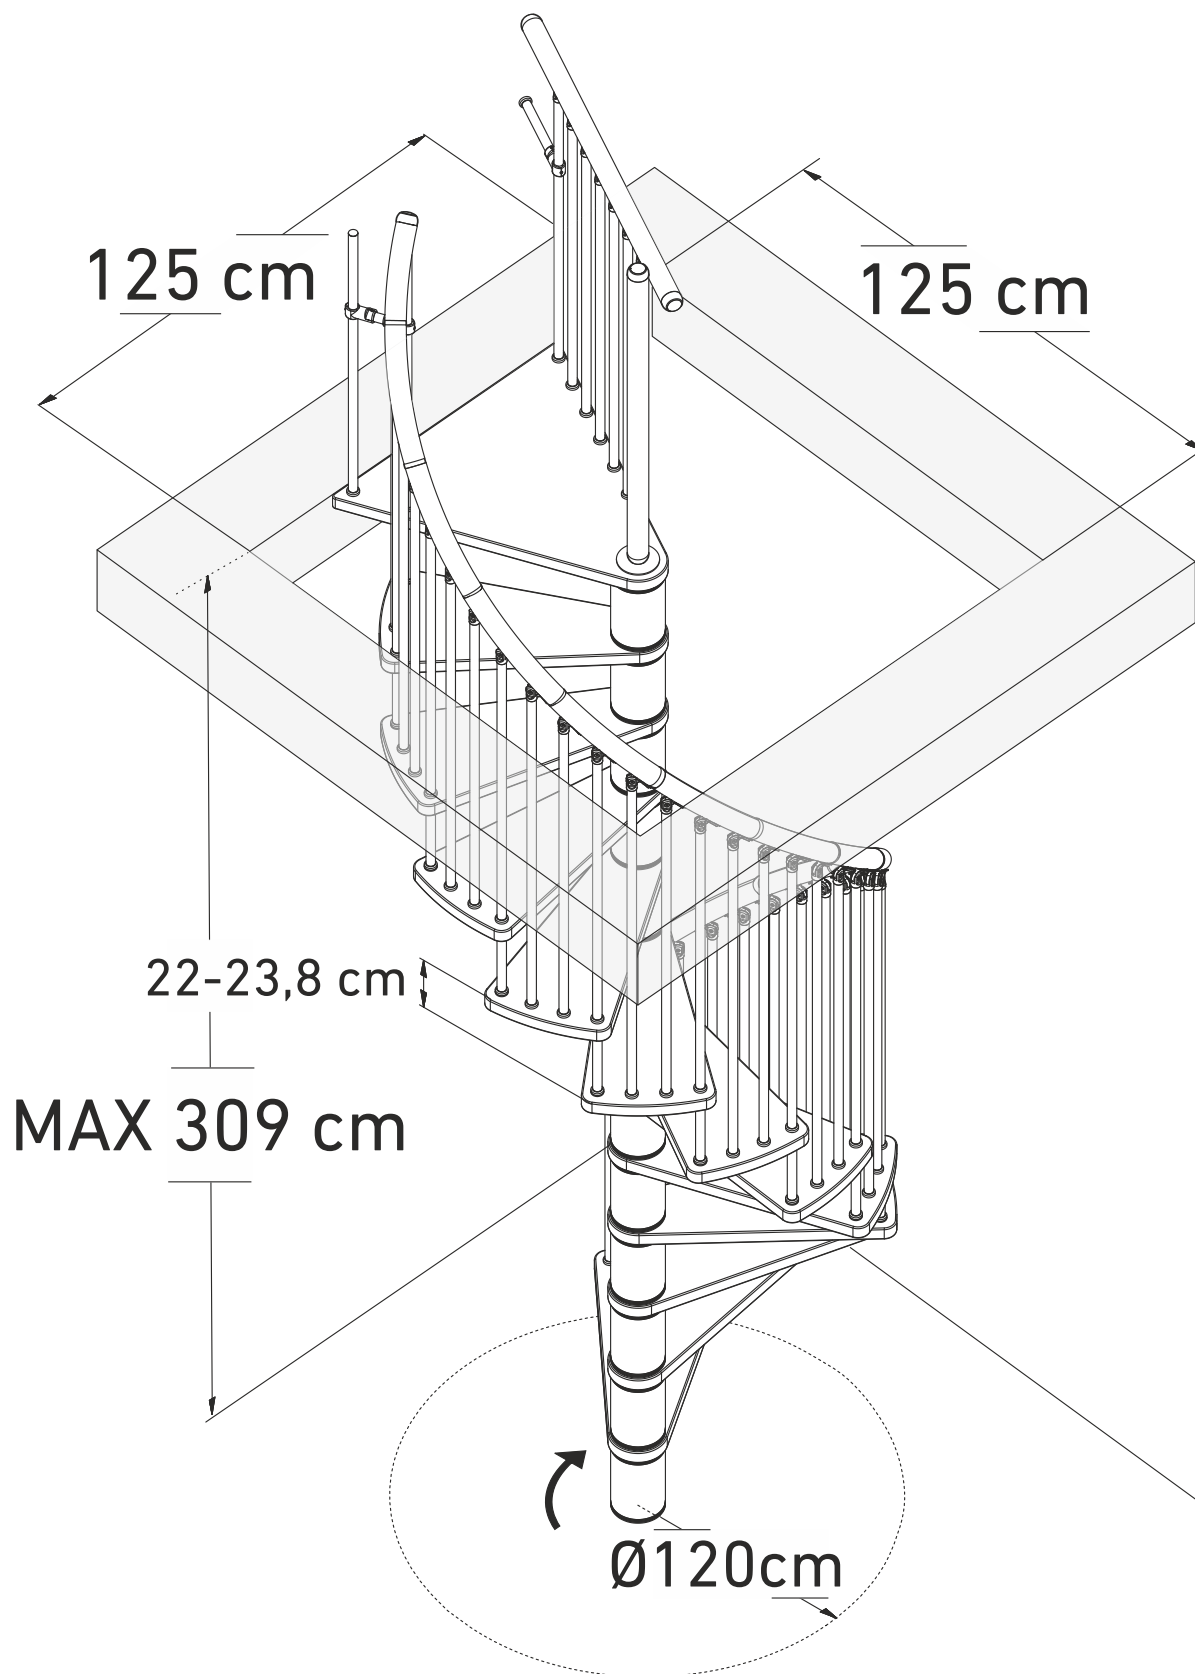

KAPPA Ø120

KAPPA Ø120

| Marches | 11 | 12 | 13 |
|--------------|------|------|------|
| Hauteur Min. | 2420 | 2640 | 2860 |
| Hauteur Max. | 2618 | 2856 | 3094 |
| Degré | 284° | 310° | 336° |