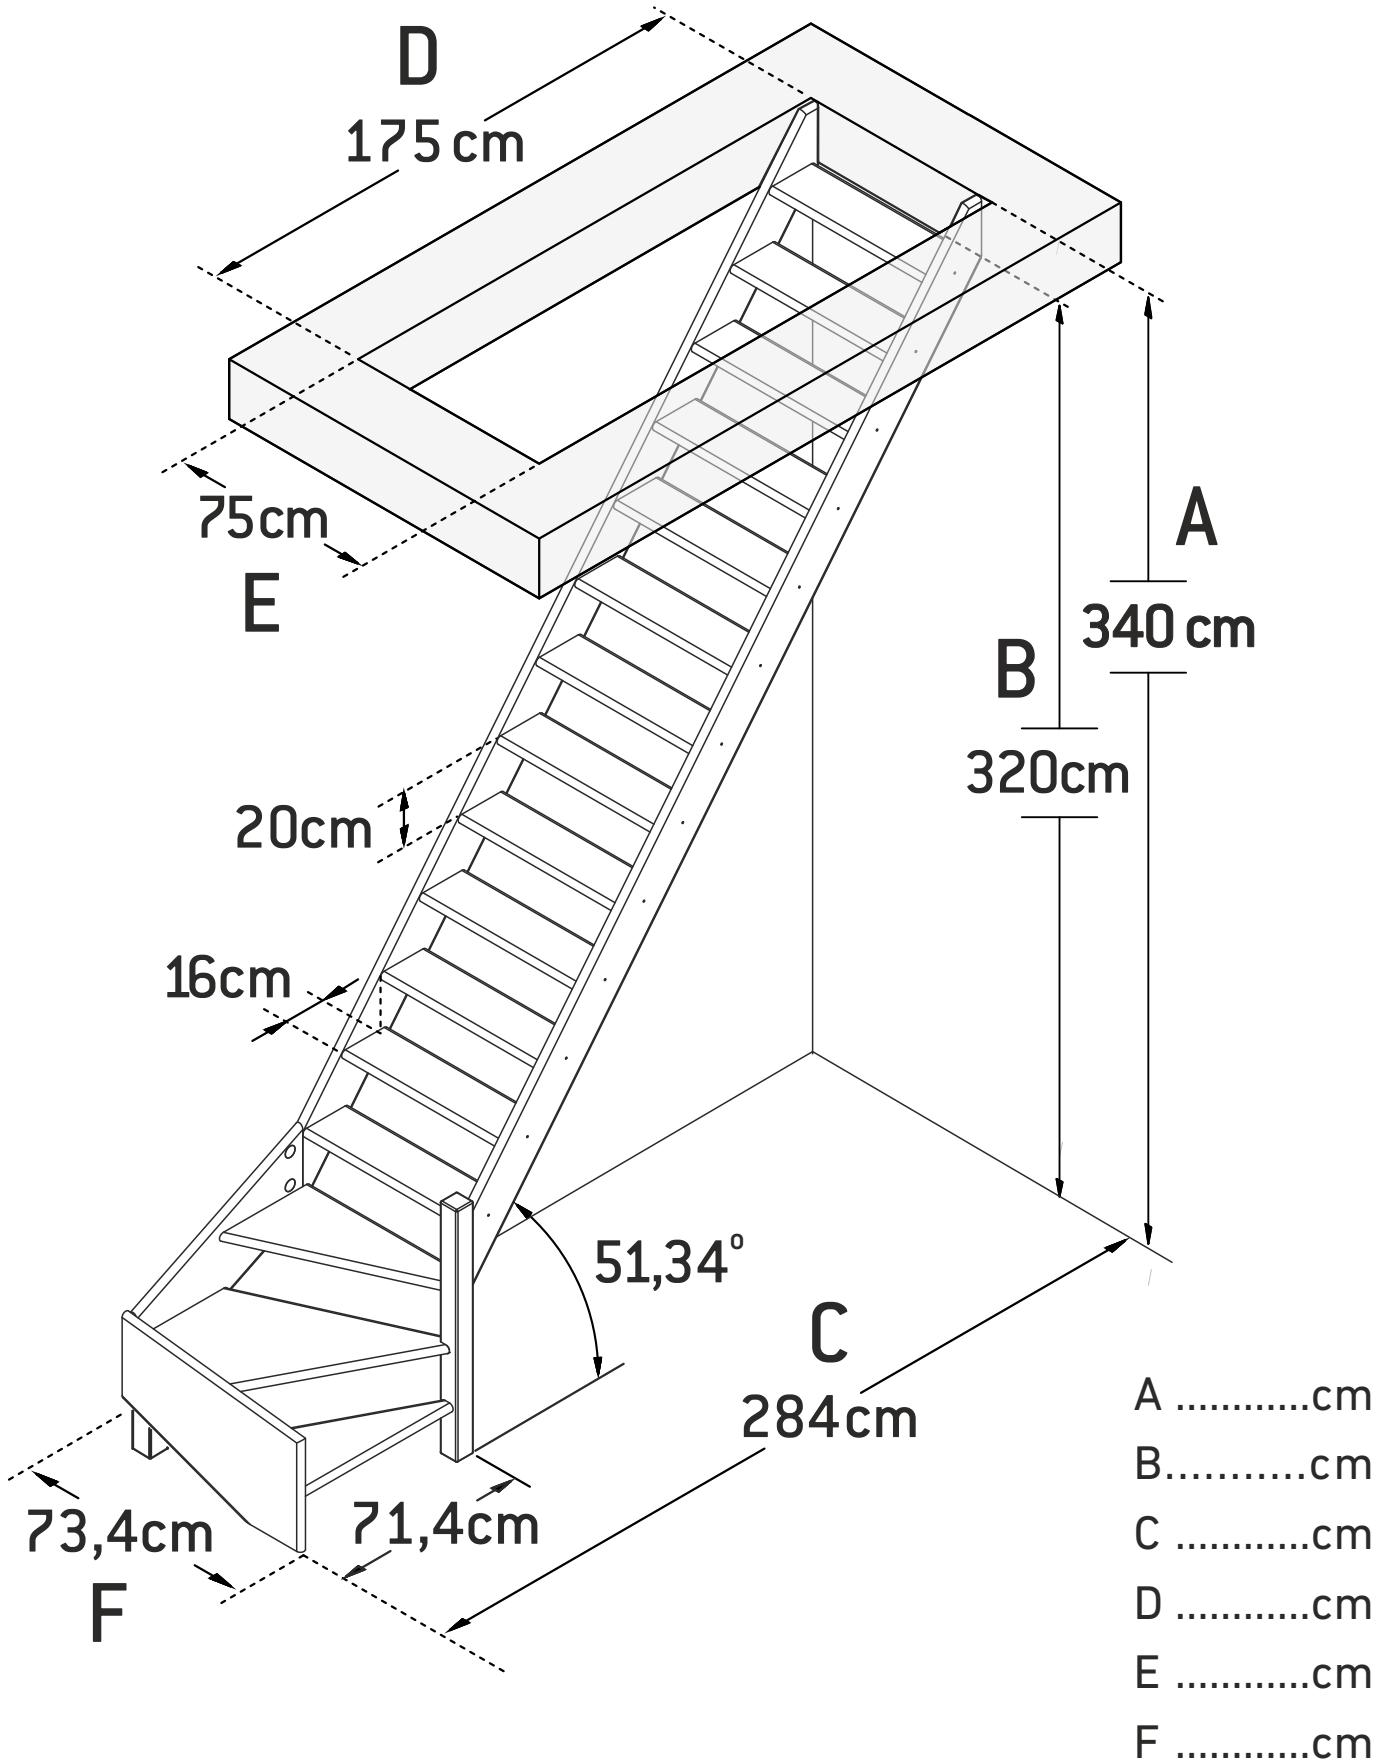

COTTAGE MEDIUM 1/4T DROIT

Ⓡ COTTAGE MEDIUM 1/4T

Ⓝ COTTAGE MEDIUM 1/4T

ⓖ COTTAGE MEDIUM 1/4T

ⓓ COTTAGE MEDIUM 1/4T

ⓔ COTTAGE MEDIUM 1/4T

Ⓡ COTTAGE MEDIUM TURNANTĂ

01 734x490x30 x1	02 684x640x30 x1	03 375x644x30 x1	04 689x669x30 x1	05 380x670x30 x1	06 70x70x370 x1	07 70x70x900 x1	08 Ø35x5 x4
09 Ø7x66 x4	10 22x15x3 x4	11 46x15x3 x4	12 Ø5x60 x15	13 Ø3x35 x8	14 Ø6x90 x2		

4601030-5200

7

8

9

10

2/11

1

2

09 x4	07x66	10 x4	22x15x3	11 x4	46x15x3	13 x8	04x40

3

4601030-5200

4

46010305800

5

-0,3h: -1,5h

H < 300 cm