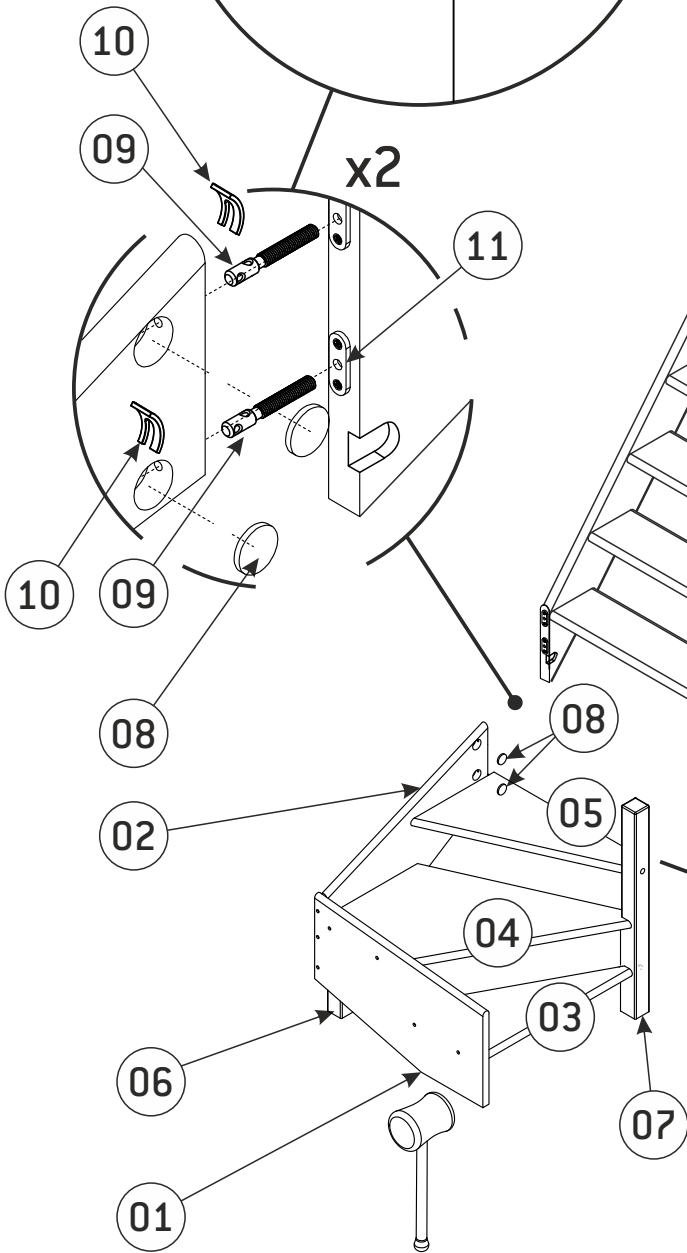

COTTAGE MEDIUM 1/4T DROIT

Ⓡ COTTAGE MEDIUM 1/4T

Ⓝ COTTAGE MEDIUM 1/4T

ⓖ COTTAGE MEDIUM 1/4T

ⓓ COTTAGE MEDIUM 1/4T

ⓔ COTTAGE MEDIUM 1/4T

Ⓡ COTTAGE MEDIUM TURNANTĂ

01 734x490x30 x1	02 684x640x30 x1	03 375x644x30 x1	04 689x669x30 x1	05 380x670x30 x1	06 70x70x370 x1	07 70x70x900 x1	08 Ø35x5 x4
09 Ø7x66 x4	10 22x15x3 x4	11 46x15x3 x4	12 Ø5x60 x15	13 Ø3x35 x8	14 Ø6x90 x2		

4601030-5200

7

8

9

10

2/11

1

2

09 x4	07x66	10 x4	22x15x3	11 x4	46x15x3	13 x8	04x40

3

4601030-5200

4

46010305800

5

-0,3h: -1,5h

H < 300 cm