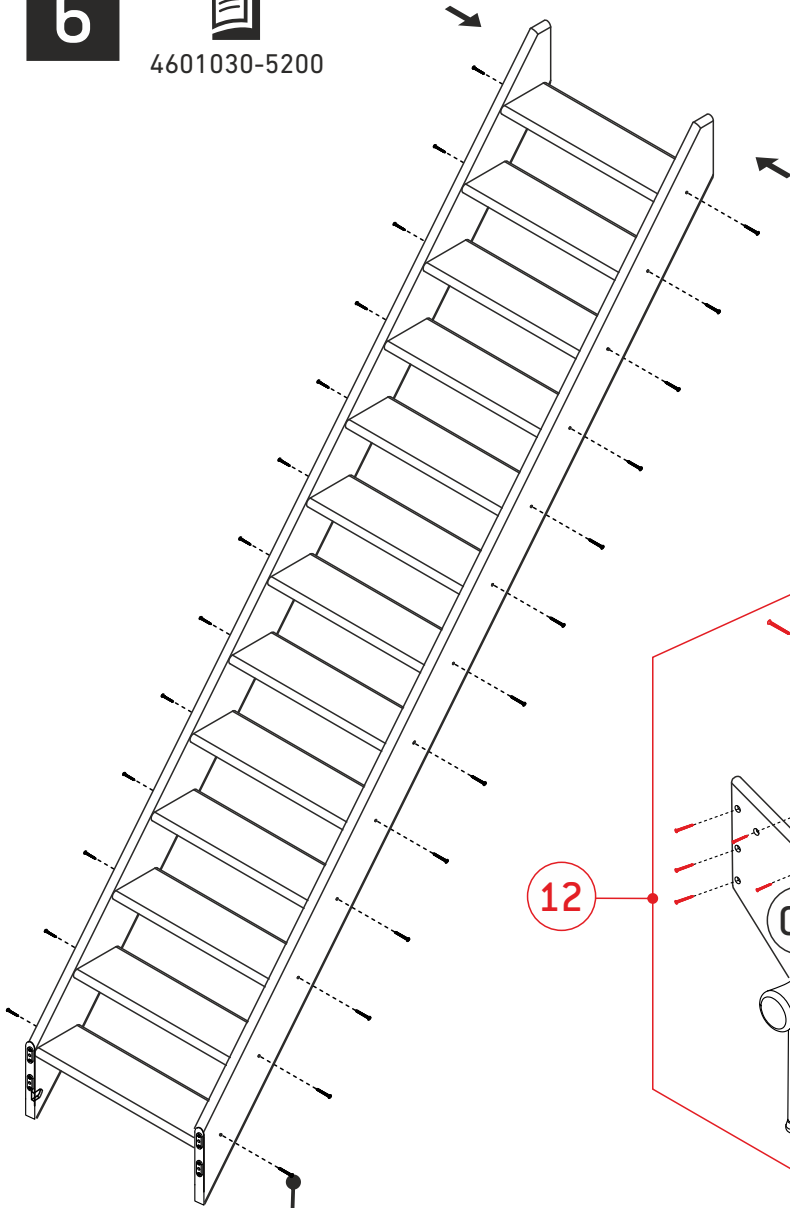

6

4601030-5200