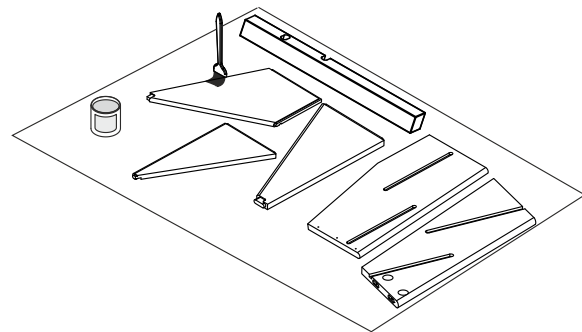

Ph2/3 010 04
Pz2/3 08 012

1