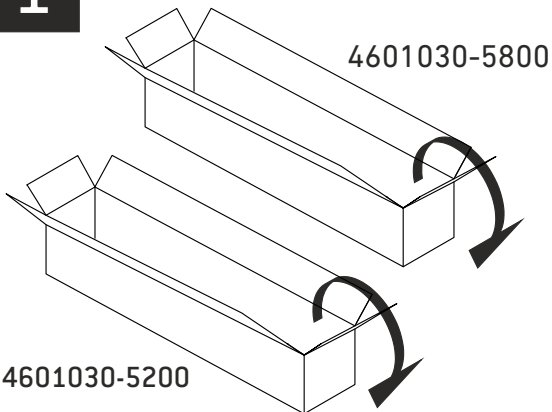

Ph2/3 010 04
Pz2/3 08 012

1