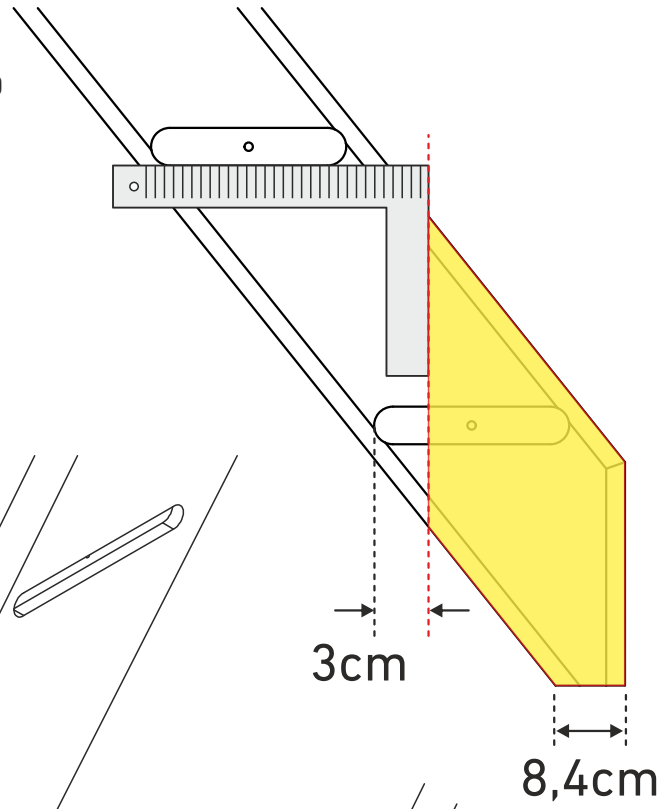

4601030-5200

3