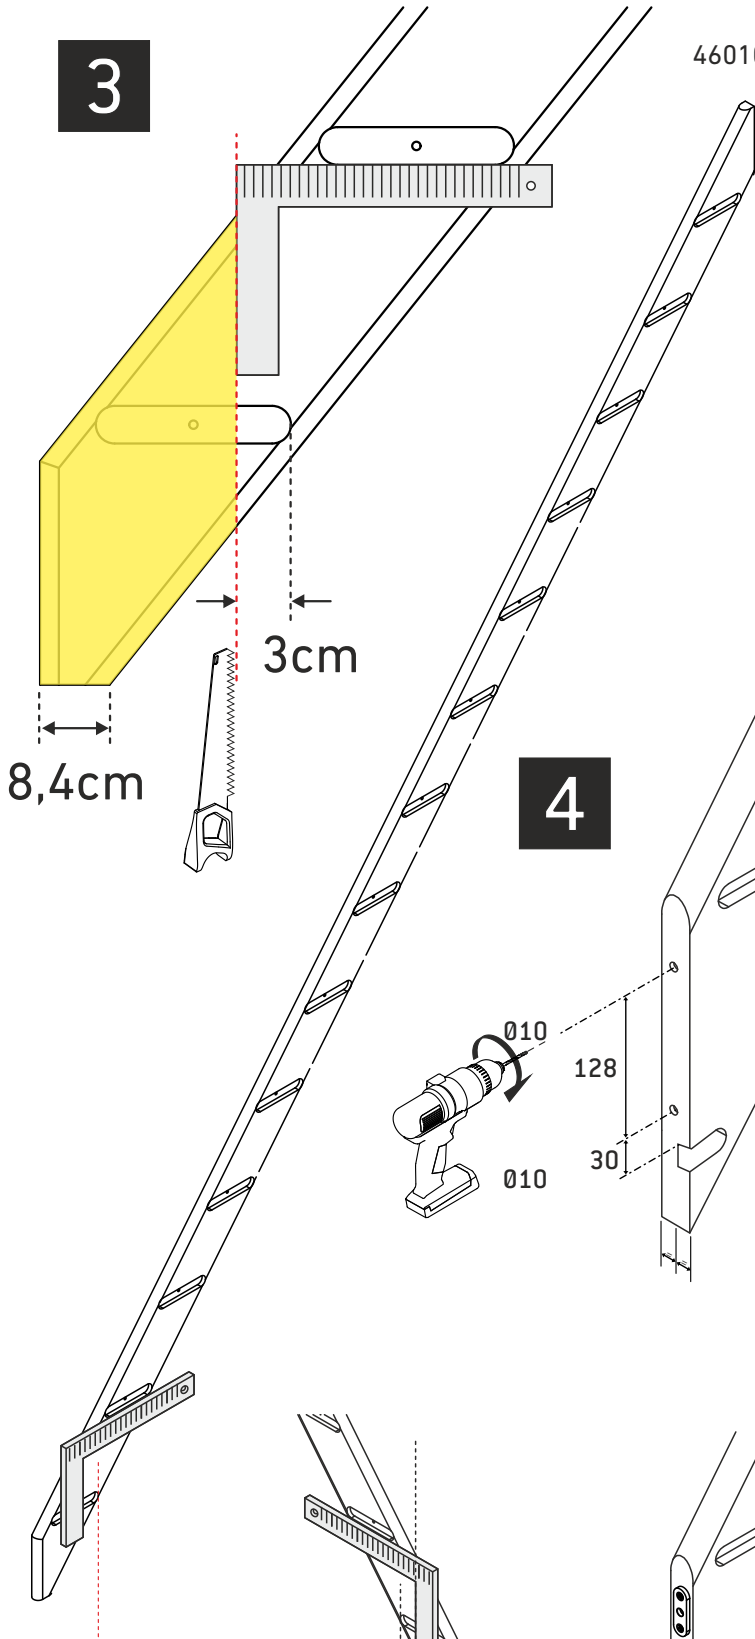

4601030-5200

3