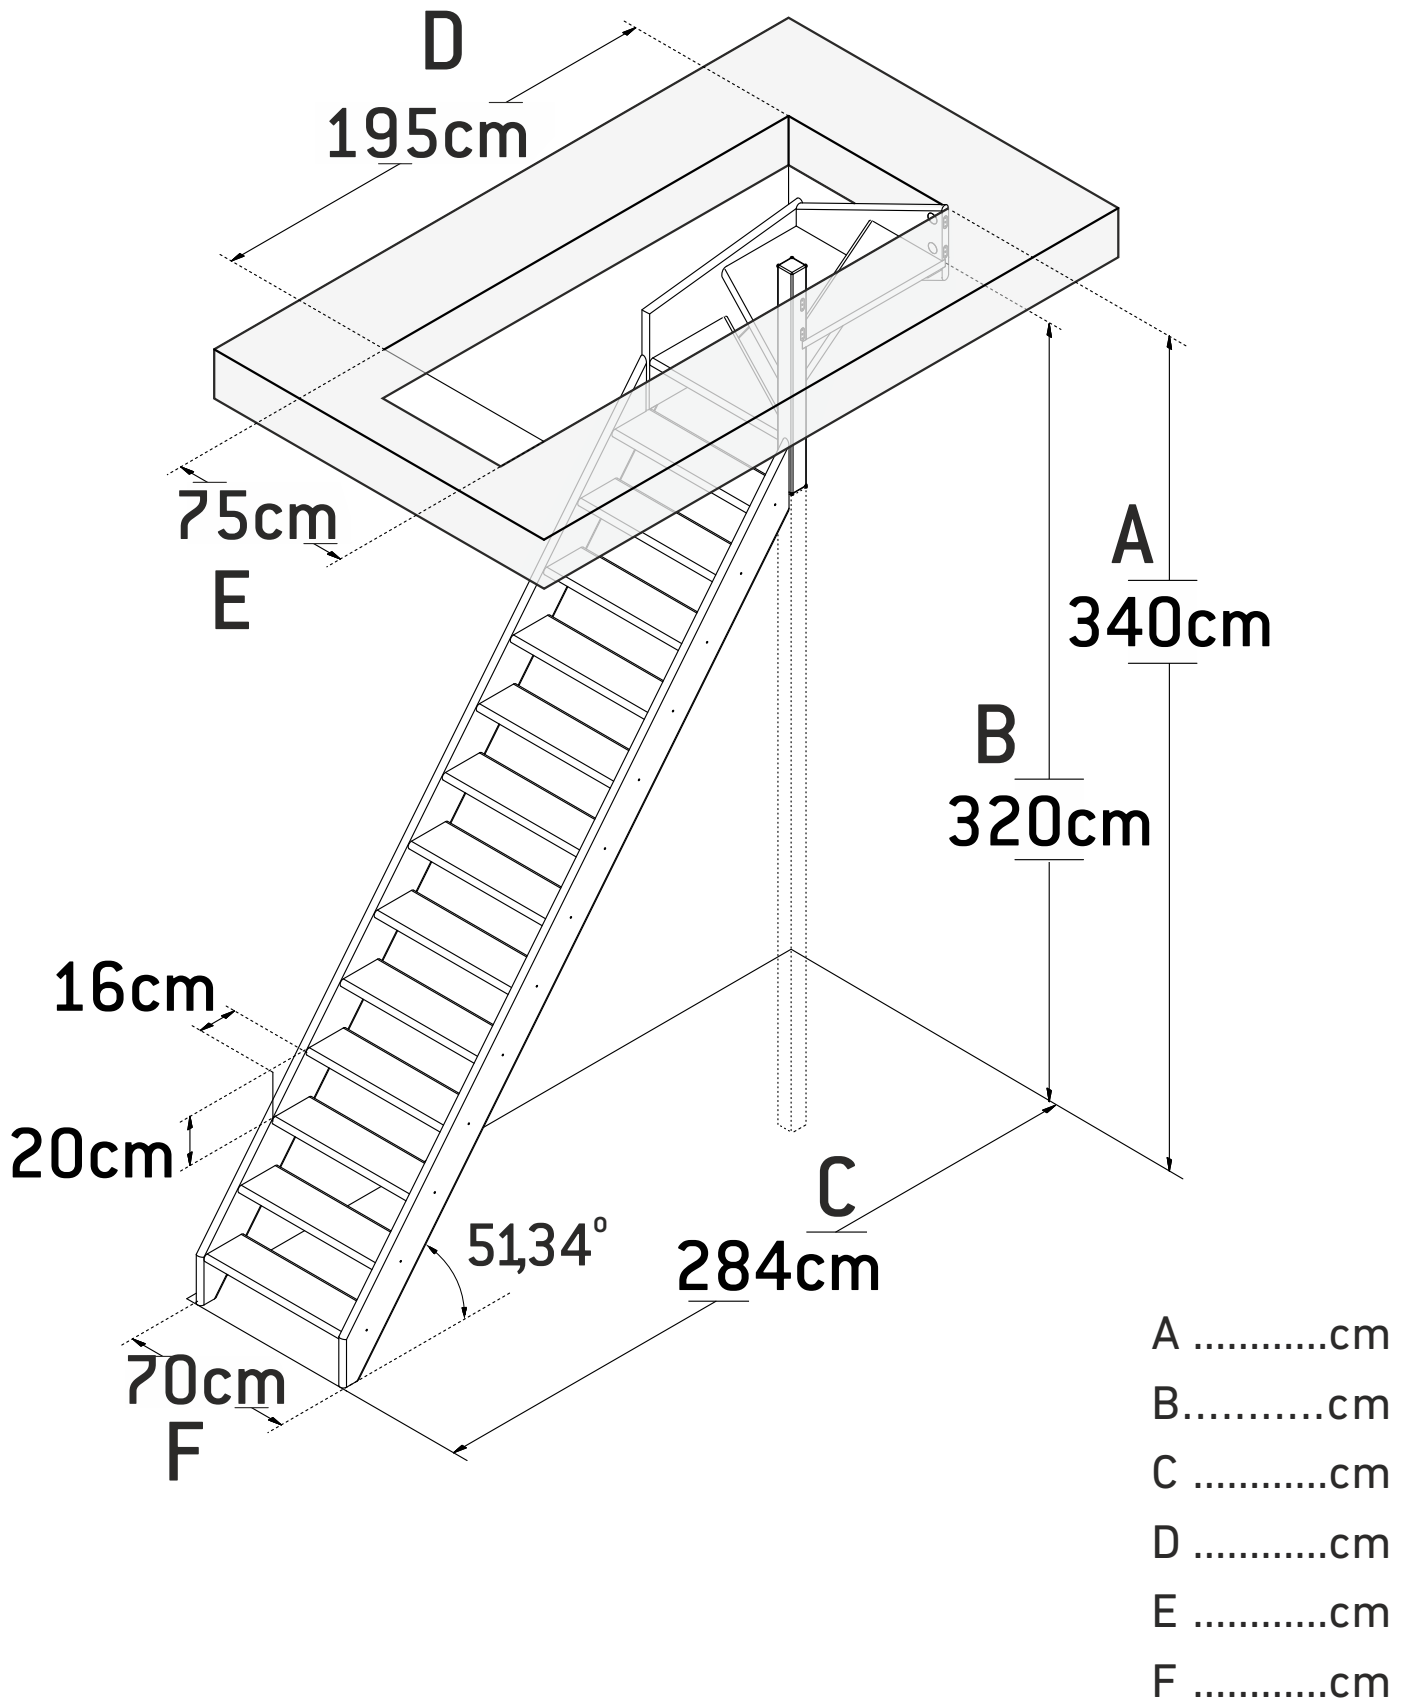

COTTAGE MEDIUM 1/4T DROIT

Ⓡ COTTAGE MEDIUM 1/4T

Ⓝ COTTAGE MEDIUM 1/4T

ⓖ COTTAGE MEDIUM 1/4T

ⓓ COTTAGE MEDIUM 1/4T

ⓔ COTTAGE MEDIUM 1/4T

Ⓡ COTTAGE MEDIUM TURNANTĂ

01 734x490x30 x1	02 684x640x30 x1	03 375x644x30 x1	04 689x669x30 x1	05 380x670x30 x1	06 70x70x370 x1	07 70x70x900 x1	08 Ø35x5 x4
09 Ø7x66 x4	10 22x15x3 x4	11 46x15x3 x4	12 Ø5x60 x15	13 Ø3x35 x8	14 Ø6x90 x2		

4601030-5200

7

8

9

10

2/11

1

2

09 x4	07x66	10 x4	22x15x3	11 x4	46x15x3	13 x8	04x40

3

4601030-5200

4

46010305800

5

-0,3h: -1,5h

H < 300 cm