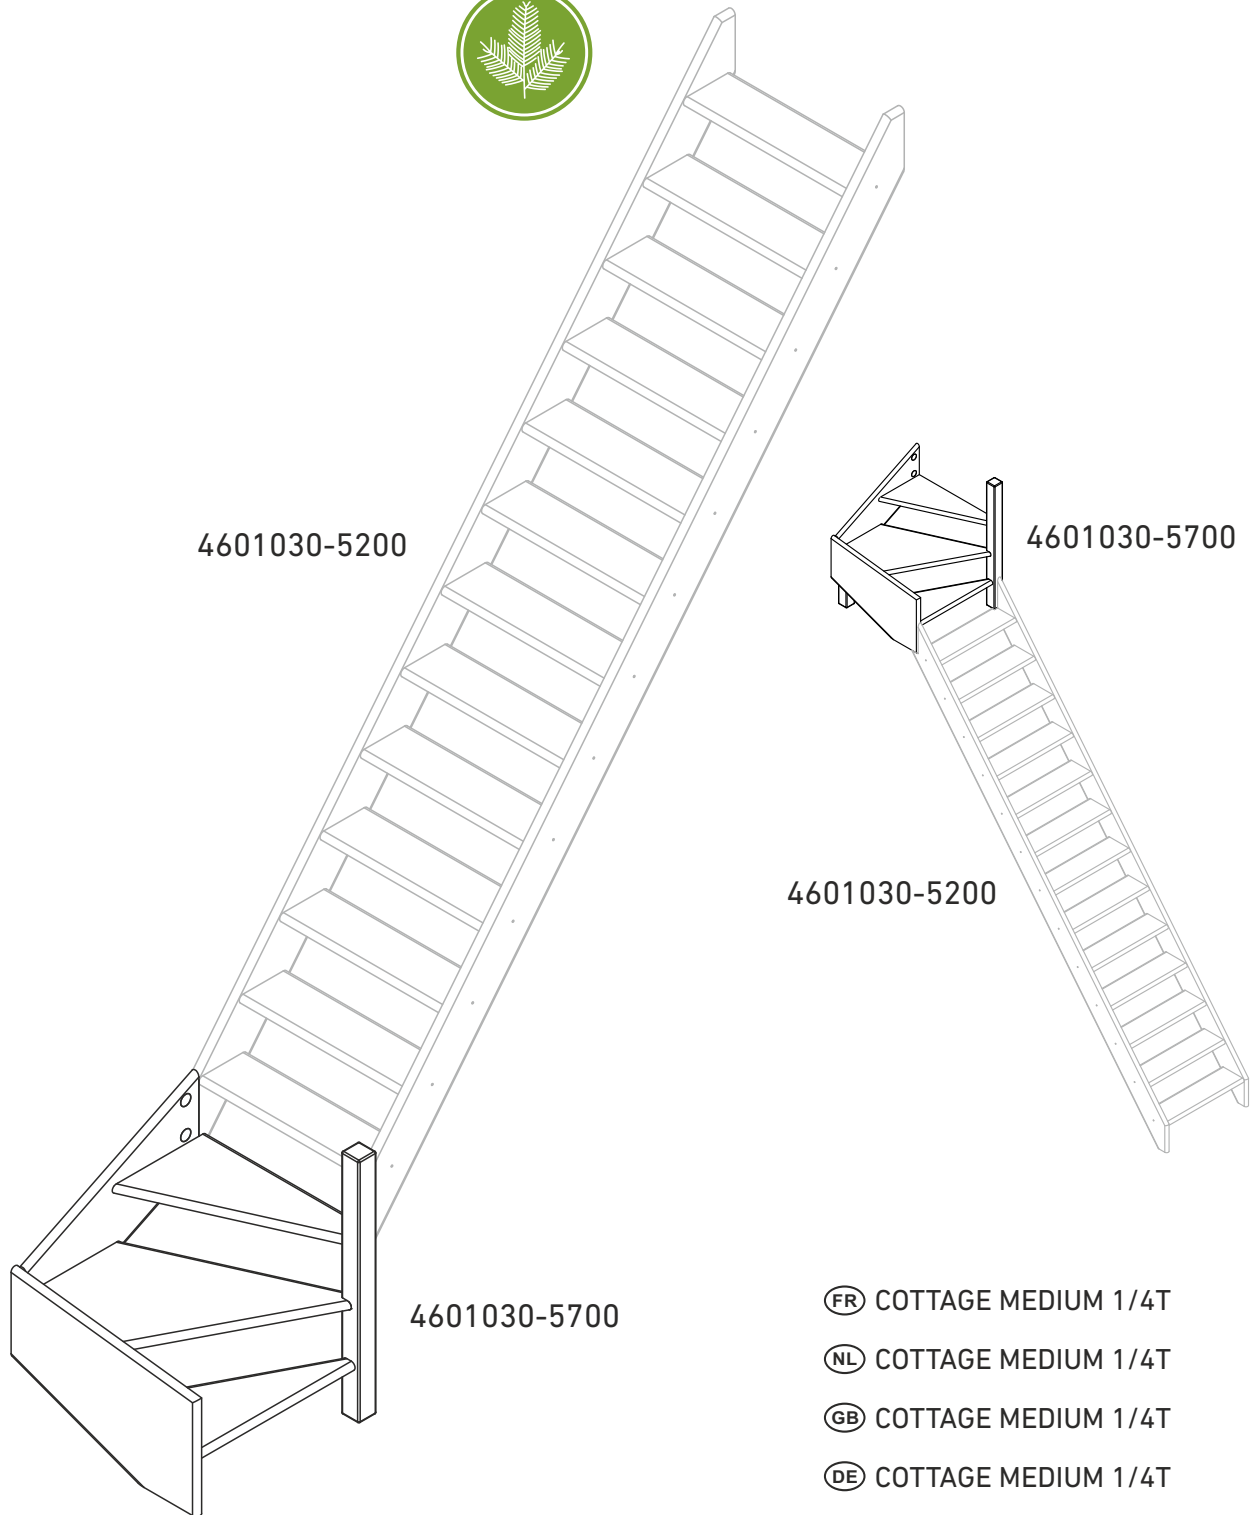

COTTAGE MEDIUM 1/4T DROIT

Ⓡ COTTAGE MEDIUM 1/4T

Ⓝ COTTAGE MEDIUM 1/4T

ⓖ COTTAGE MEDIUM 1/4T

ⓓ COTTAGE MEDIUM 1/4T

ⓔ COTTAGE MEDIUM 1/4T

Ⓡ COTTAGE MEDIUM TURNANTĂ

01 734x490x30 x1	02 684x640x30 x1	03 375x644x30 x1	04 689x669x30 x1	05 380x670x30 x1	06 70x70x370 x1	07 70x70x900 x1	08 Ø35x5 x4
09 Ø7x66 x4	10 22x15x3 x4	11 46x15x3 x4	12 Ø5x60 x15	13 Ø3x35 x8	14 Ø6x90 x2		

Ph2/3 010 04
Pz2/3 08 012

1

2

4601030-5200

3

4

5

6

4601030-5200

7

8

9

10

2/11

1

2

09 x4	07x66	10 x4	22x15x3	11 x4	46x15x3	13 x8	04x40

3

4601030-5200

4

46010305800

5

-0,3h: -1,5h

H < 300 cm