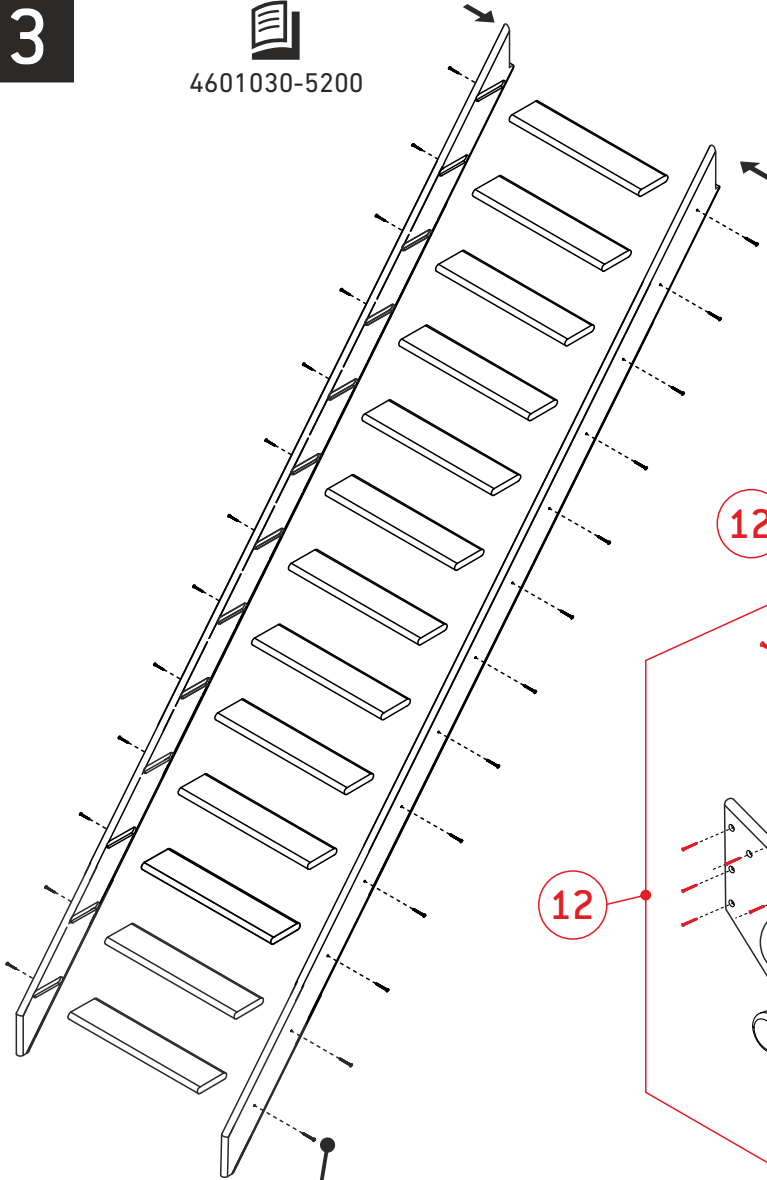

COTTAGE MEDIUM 1/4T DROIT

Ⓡ COTTAGE MEDIUM 1/4T

Ⓝ COTTAGE MEDIUM 1/4T

ⓖ COTTAGE MEDIUM 1/4T

ⓓ COTTAGE MEDIUM 1/4T

ⓔ COTTAGE MEDIUM 1/4T

Ⓡ COTTAGE MEDIUM TURNANTĂ

01 734x490x30 x1	02 684x640x30 x1	03 375x644x30 x1	04 689x669x30 x1	05 380x670x30 x1	06 70x70x370 x1	07 70x70x900 x1	08 Ø35x5 x4
09 Ø7x66 x4	10 22x15x3 x4	11 46x15x3 x4	12 Ø5x60 x15	13 Ø3x35 x8	14 Ø6x90 x2		

09 x4	07x66	10 x4	22x15x3	11 x4	46x15x3	13 x8	04x40

3

4601030-5200

4

46010305800

5

-0,3h: -1,5h

H < 300 cm