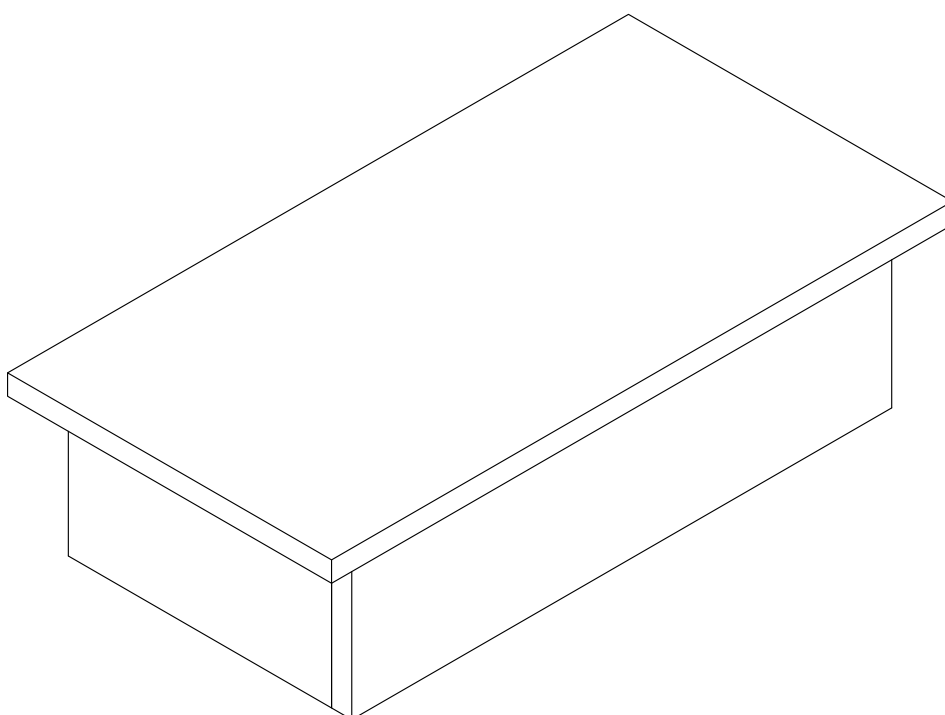

COTTAGE

- Ⓕ FR COTTAGE SOCLE DE DEPART
- Ⓕ NL COTTAGE BLOKTREDE
- Ⓕ GB COTTAGE BULLNOSE STEP
- Ⓕ DE COTTAGE ANFANGSSOCKEL
- Ⓕ ES COTTAGE ZOCALO
- Ⓕ RO COTTAGE SOCLU

01 30x480x920 x1	02 30x220x800 x1	03 30x220x390 x2	04 Ø10x40 x14	05 70x70x250 x1	06 Ø20x55 x1

1

Pz2 silicone/
la colle à bois

Ø5x25

2

3

4 A

4 B