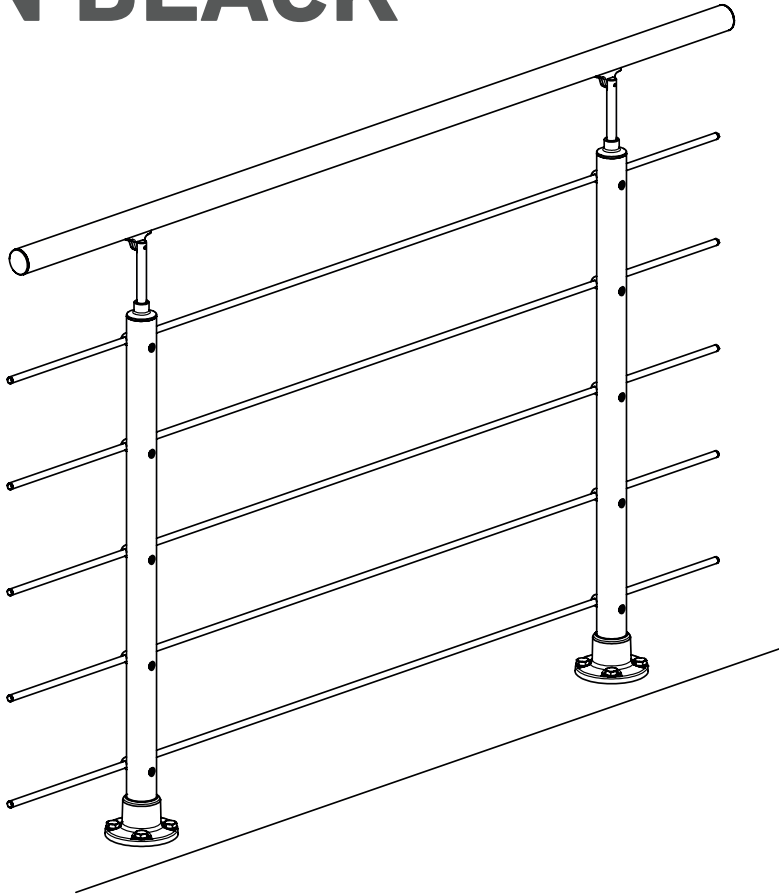

CLEAN BLACK 1,5M

Kit 5
OPTION

Kit 6 + A25
OPTION

Kit 1 CB15F

<p>1</p> <p>x 2 K2-1094811</p>	<p>4</p> <p>x 2 K1-1094816</p>	<p>7</p> <p>Ø 40mm</p> <p>x 1 K1-1094815 1,5 m</p>	<p>8</p> <p>x 1 K1-35230</p>		
<p>9</p> <p>Ø 10mm</p> <p>x 5 K1-1089095 1,5 m</p>	<p>11</p> <p>x 10 K1-1089092 Ø8 x 50</p>	<p>12</p> <p>x 4 K3-10489 Ø4,8 x 25</p>	<p>10</p> <p>x 5 K3-08023 Ø8 x 50</p> <p>13</p> <p>x 1 K3-90001</p>		
<p>16</p> <p>x 10 K3-10474 M5 x 5</p>	<p>17</p> <p>x 8 K1-01018 17mm</p>	<p>40</p> <p>x 8 K3-10496 Ø10 x 60</p>	<p>41</p> <p>x 8 K3-10495 Ø10 / Ø21</p>	<p>42</p> <p>x 8 K3-04210 Ø10</p>	<p>43</p> <p>x 8 K3-08001 Ø12 x 60</p>