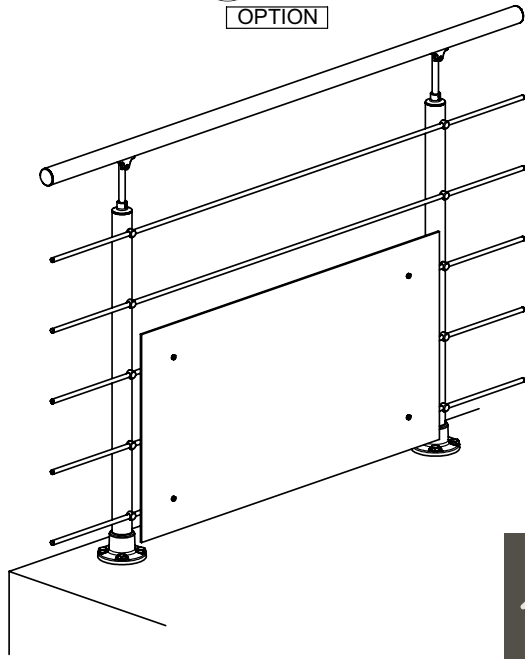

CLEAN BLACK 1,5M

Kit 5
OPTION

Kit 6 + A25
OPTION

Kit 1 CB15F

<p>1</p> <p>x 2 K2-1094811</p>	<p>4</p> <p>x 2 K1-1094816</p>	<p>7</p> <p>Ø 40mm</p> <p>x 1 K1-1094815 1,5 m</p>	<p>8</p> <p>x 1 K1-35230</p>		
<p>9</p> <p>Ø 10mm</p> <p>x 5 K1-1089095 1,5 m</p>	<p>11</p> <p>x 10 K1-1089092 Ø8 x 50</p>	<p>12</p> <p>x 4 K3-10489 Ø4,8 x 25</p>	<p>10</p> <p>x 5 K3-08023 Ø8 x 50</p> <p>13</p> <p>x 1 K3-90001</p>		
<p>16</p> <p>x 10 K3-10474 M5 x 5</p>	<p>17</p> <p>x 8 K1-01018 17mm</p>	<p>40</p> <p>x 8 K3-10496 Ø10 x 60</p>	<p>41</p> <p>x 8 K3-10495 Ø10 / Ø21</p>	<p>42</p> <p>x 8 K3-04210 Ø10</p>	<p>43</p> <p>x 8 K3-08001 Ø12 x 60</p>