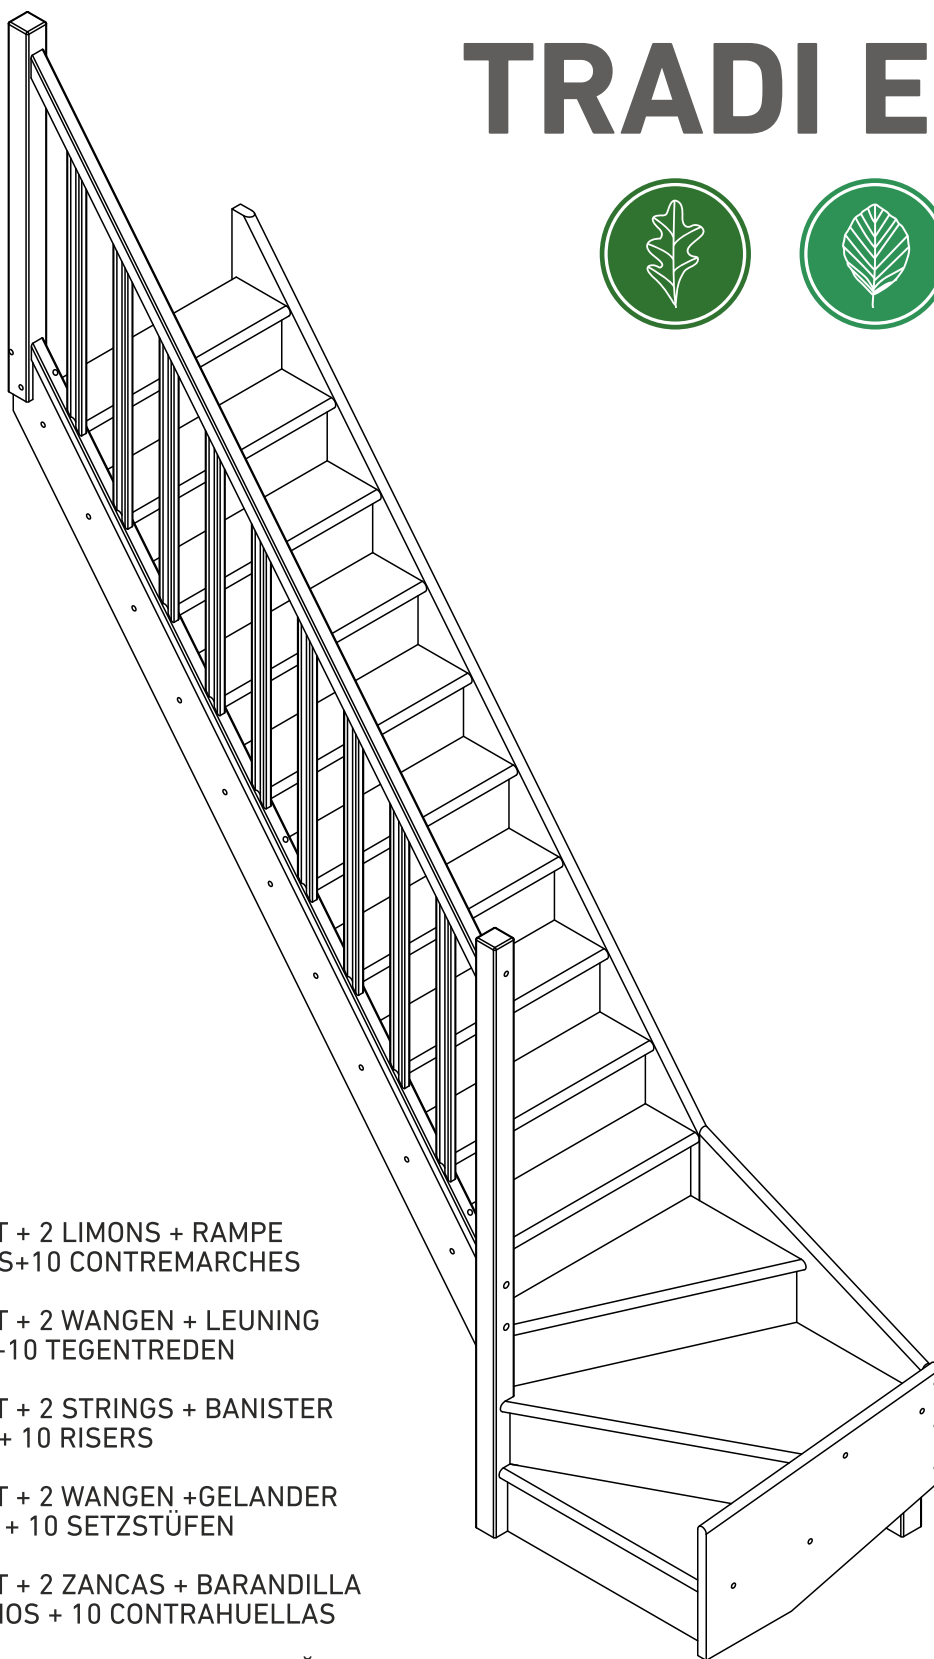

# TRADI ECO

- Ⓡ FR TRADI ECO QT + 2 LIMONS + RAMPE  
+10 MARCHES+10 CONTREMARCHES
- Ⓡ NL TRADI ECO QT + 2 WANGEN + LEUNING  
+10 TREDEN+10 TEGENTREDEN
- Ⓡ GB TRADI ECO QT + 2 STRINGS + BANISTER  
+ 10 TREADS+ 10 RISERS
- Ⓡ DE TRADI ECO QT + 2 WANGEN +GELANDER  
+ 10 STÜFEN + 10 SETZSTÜFEN
- Ⓡ ES TRADI ECO QT + 2 ZANCAS + BARANDILLA  
+ 10 PELEDINOS + 10 CONTRAHUELLAS
- Ⓡ RO TRADI ECO QT + 2 LATERALE + RAMPĂ  
+10 TREPTE + 10 CONTRATREPTE

01 30x190 2816 x1 	02 30x190x2816 x1 	03 30x190x762 x10 	04 70x70x1796 x1 	05 70x70x1125 x1 	06 25x50x874.4 x9 	07 30x42x2580 x1 	08 16x26x2580 x1 	09 42x45x2580 x1 
10 30x351x784 x1 	11 30x400x820 x1 	12 30x400x740 x1 	13 30x768x781 x1 	14 30x415x736 x1 	15 70x70x370 x1 	16 70x70x570 x1 	17 18x209x760 x10 	18 18x209x828 x1 
19 18x209x828 x1 	20 18x177x735 x1 	21 16x25x200 x2 180 mm 	22 Ø12x5 x43 	23 Ø20x5 x2 	24 Ø40x5 x4 	25 Ø4x35 x11 	26 Ø4x40 x91 	27 Ø5x50 x24 
28 Ø5x60 x21 	29 34x16 x2 	30 M8x70 x2 	31 M8x70 x2 	32 M8 x2 	 			