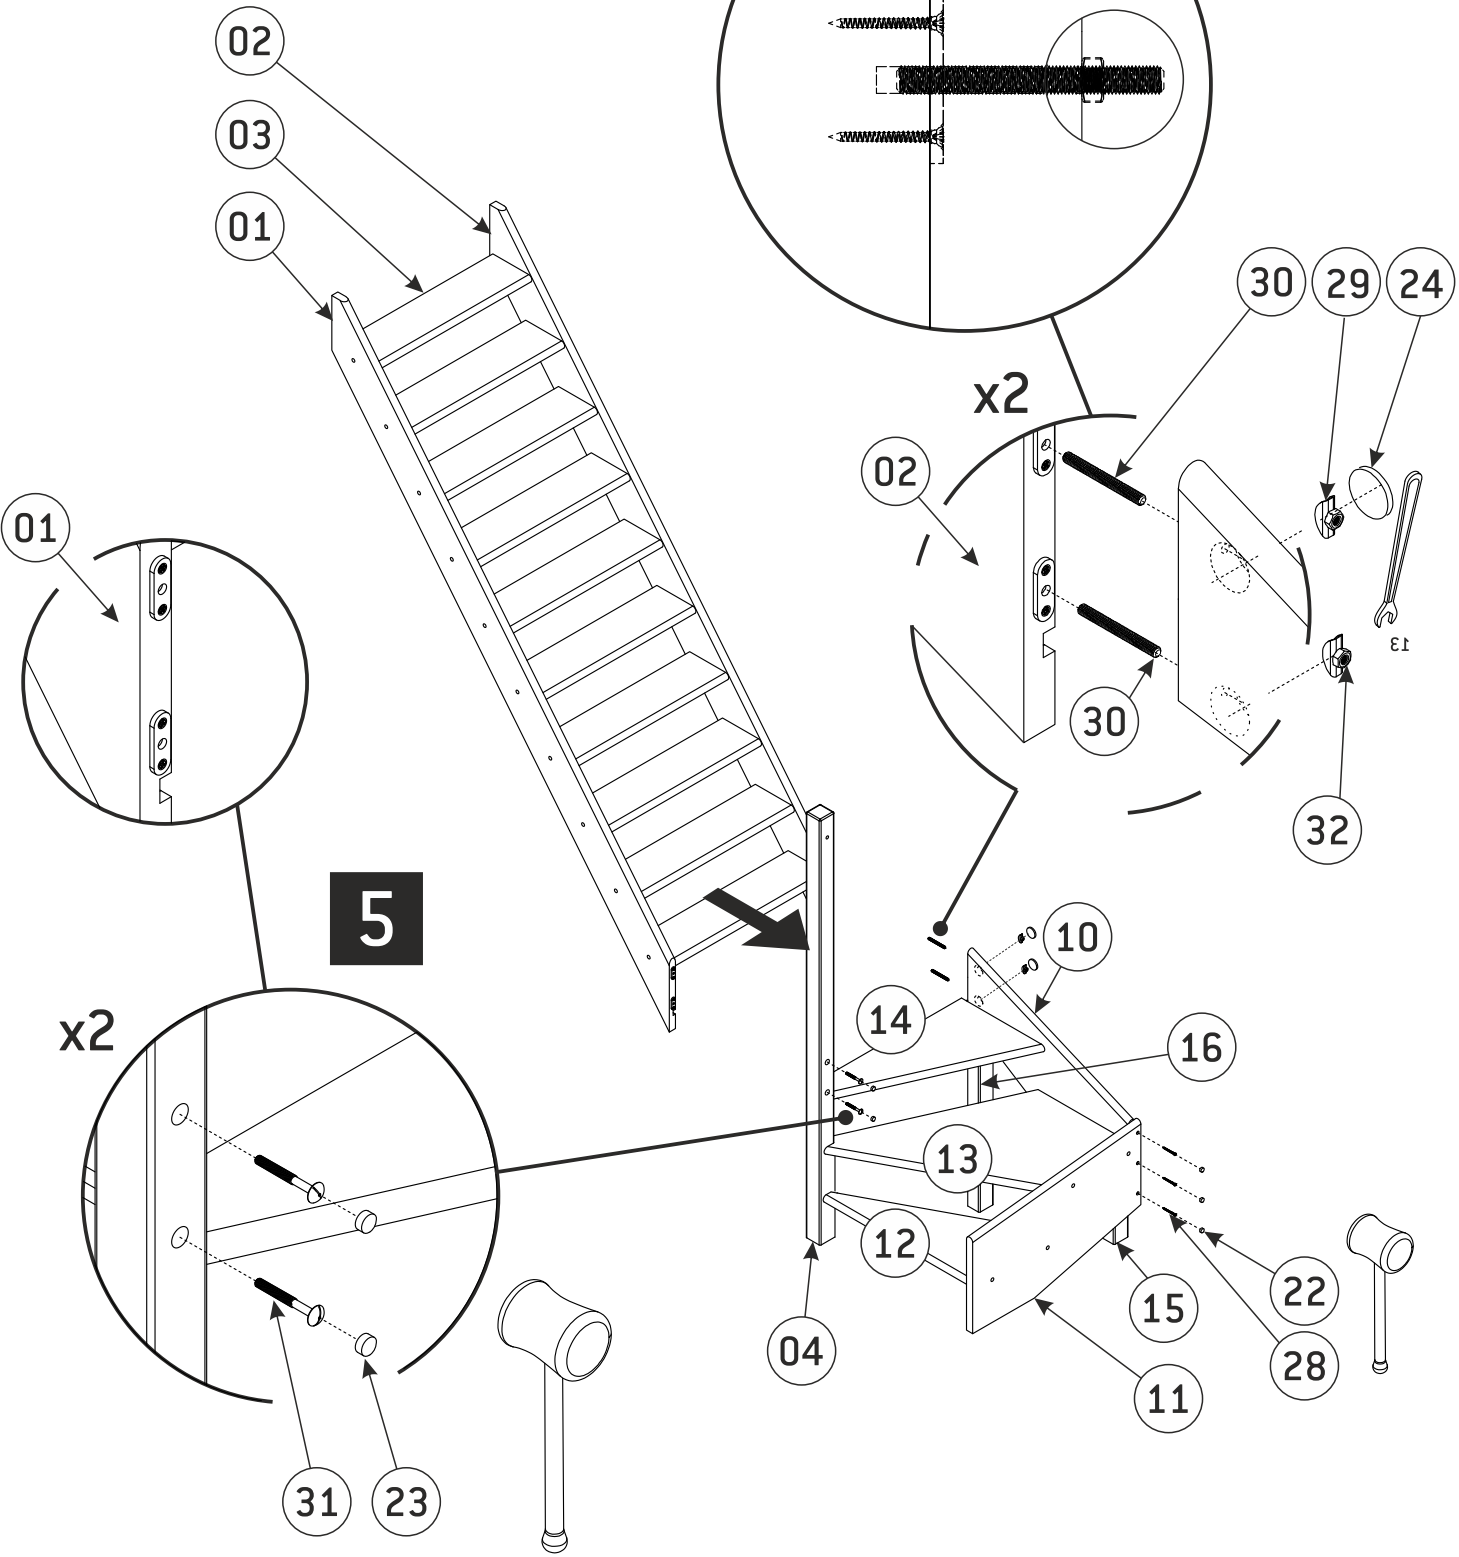

# TRADI ECO

- Ⓡ FR TRADI ECO QT + 2 LIMONS + RAMPE  
+10 MARCHES+10 CONTREMARCHES
- Ⓡ NL TRADI ECO QT + 2 WANGEN + LEUNING  
+10 TREDEN+10 TEGENTREDEN
- Ⓡ GB TRADI ECO QT + 2 STRINGS + BANISTER  
+ 10 TREADS+ 10 RISERS
- Ⓡ DE TRADI ECO QT + 2 WANGEN +GELANDER  
+ 10 STÜFEN + 10 SETZSTÜFEN
- Ⓡ ES TRADI ECO QT + 2 ZANCAS + BARANDILLA  
+ 10 PELEDINOS + 10 CONTRAHUELLAS
- Ⓡ RO TRADI ECO QT + 2 LATERALE + RAMPĂ  
+10 TREPTE + 10 CONTRATREPTE

01 30x190 2816 x1 	02 30x190x2816 x1 	03 30x190x762 x10 	04 70x70x1796 x1 	05 70x70x1125 x1 	06 25x50x874.4 x9 	07 30x42x2580 x1 	08 16x26x2580 x1 	09 42x45x2580 x1 
10 30x351x784 x1 	11 30x400x820 x1 	12 30x400x740 x1 	13 30x768x781 x1 	14 30x415x736 x1 	15 70x70x370 x1 	16 70x70x570 x1 	17 18x209x760 x10 	18 18x209x828 x1 
19 18x209x828 x1 	20 18x177x735 x1 	21 16x25x200 x2 180 mm 	22 Ø12x5 x43 	23 Ø20x5 x2 	24 Ø40x5 x4 	25 Ø4x35 x11 	26 Ø4x40 x91 	27 Ø5x50 x24 
28 Ø5x60 x21 	29 34x16 x2 	30 M8x70 x2 	31 M8x70 x2 	32 M8 x2 	 			

Ph2/3  
Pz2/3 Tx10-30

Ø10 04  
Ø8 012

13

x2

x4

**1**

**2**

**3**

**4**

**5**

**6**

**7**

**8**

**9**

**10**

**11**