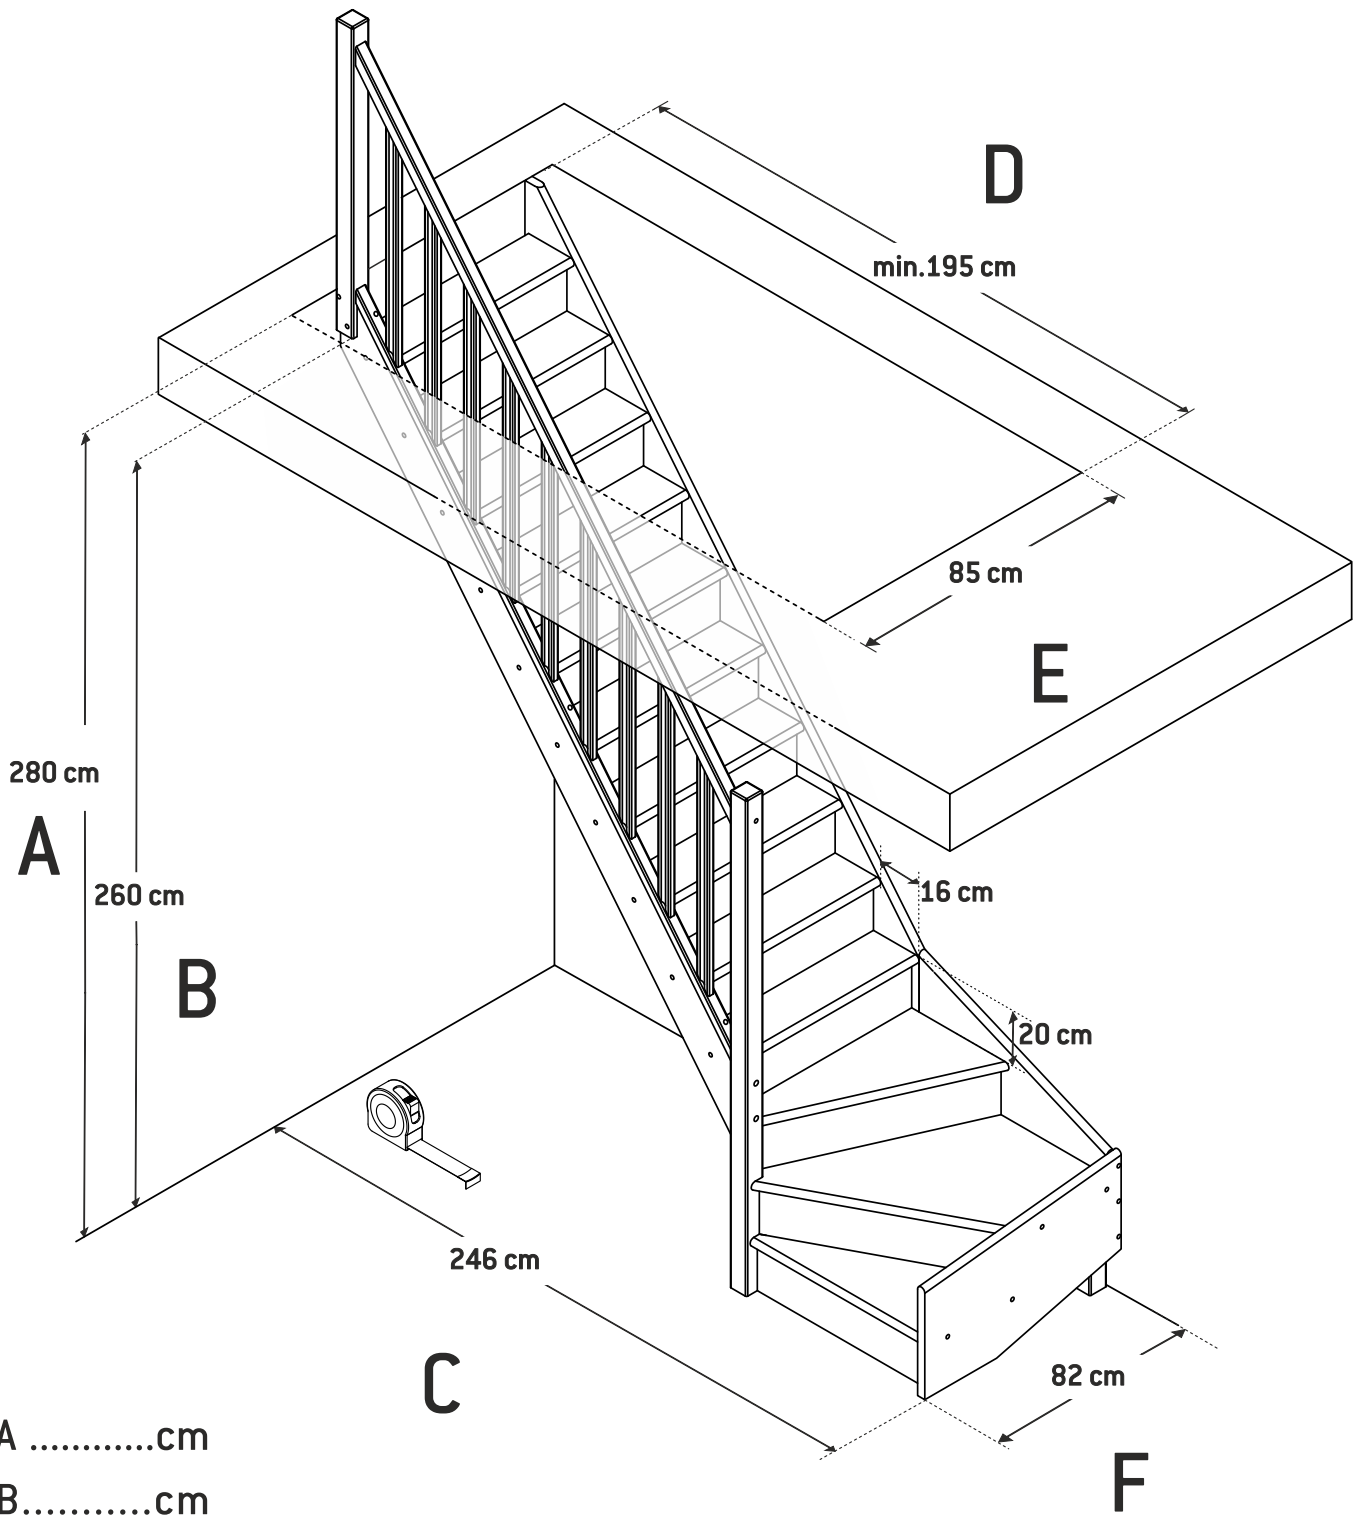

# TRADI ECO

- Ⓡ FR TRADI ECO QT + 2 LIMONS + RAMPE  
+10 MARCHES+10 CONTREMARCHES
- Ⓡ NL TRADI ECO QT + 2 WANGEN + LEUNING  
+10 TREDEN+10 TEGENTREDEN
- Ⓡ GB TRADI ECO QT + 2 STRINGS + BANISTER  
+ 10 TREADS+ 10 RISERS
- Ⓡ DE TRADI ECO QT + 2 WANGEN +GELANDER  
+ 10 STÜFEN + 10 SETZSTÜFEN
- Ⓡ ES TRADI ECO QT + 2 ZANCAS + BARANDILLA  
+ 10 PELEDINOS + 10 CONTRAHUELLAS
- Ⓡ RO TRADI ECO QT + 2 LATERALE + RAMPĂ  
+10 TREPTE + 10 CONTRATREPTE

01 30x190 2816 x1 	02 30x190x2816 x1 	03 30x190x762 x10 	04 70x70x1796 x1 	05 70x70x1125 x1 	06 25x50x874.4 x9 	07 30x42x2580 x1 	08 16x26x2580 x1 	09 42x45x2580 x1 
10 30x351x784 x1 	11 30x400x820 x1 	12 30x400x740 x1 	13 30x768x781 x1 	14 30x415x736 x1 	15 70x70x370 x1 	16 70x70x570 x1 	17 18x209x760 x10 	18 18x209x828 x1 
19 18x209x828 x1 	20 18x177x735 x1 	21 16x25x200 x2 180 mm 	22 Ø12x5 x43 	23 Ø20x5 x2 	24 Ø40x5 x4 	25 Ø4x35 x11 	26 Ø4x40 x91 	27 Ø5x50 x24 
28 Ø5x60 x21 	29 34x16 x2 	30 M8x70 x2 	31 M8x70 x2 	32 M8 x2 	 			

Ph2/3  
Pz2/3 Tx10-30

Ø10 04  
Ø8 012

13

x2

x4

**1**

**2**

**3**