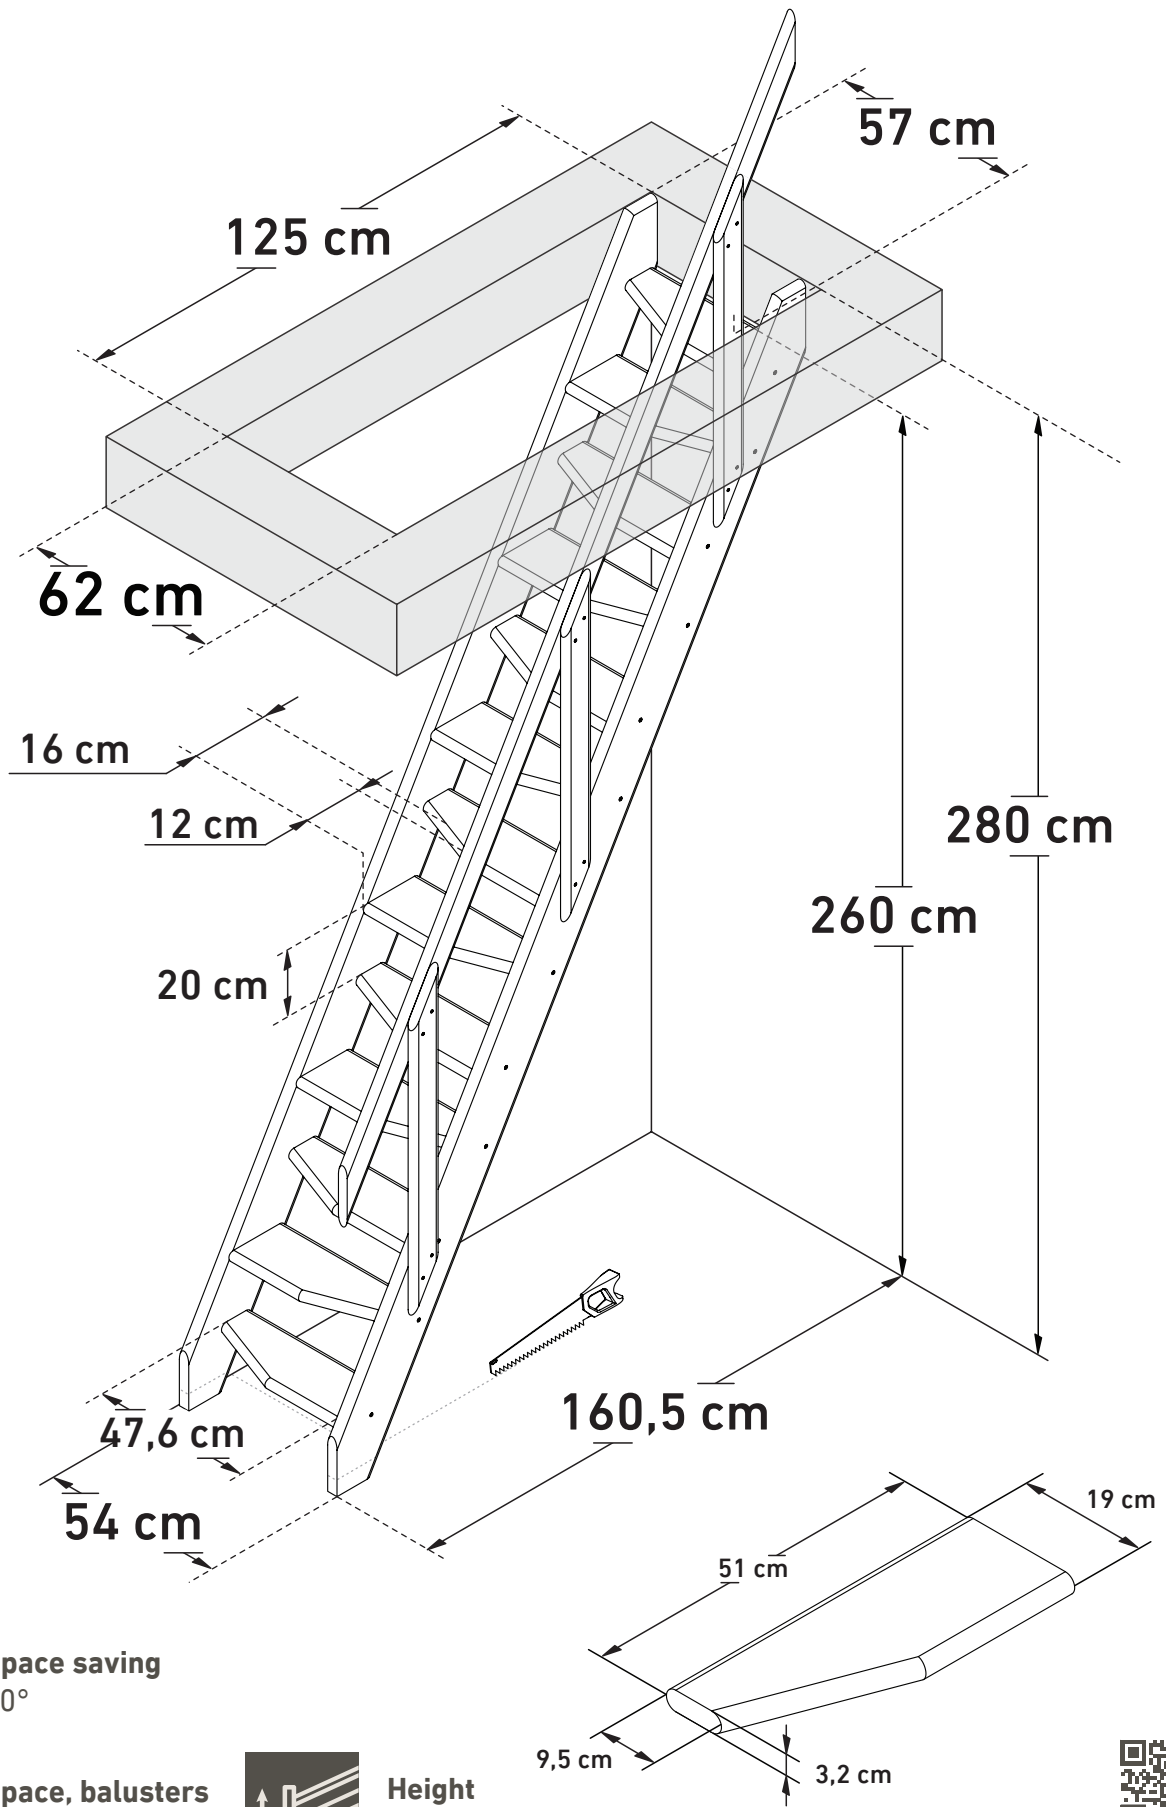

DIMENSIONS
KYOTO

SOGEM

www.sogem.eu

22110305

DIMENSIONS
KYOTO (BULLNOSE)

Space saving
 60°

Space, balusters
 27 cm

Height
 72 cm