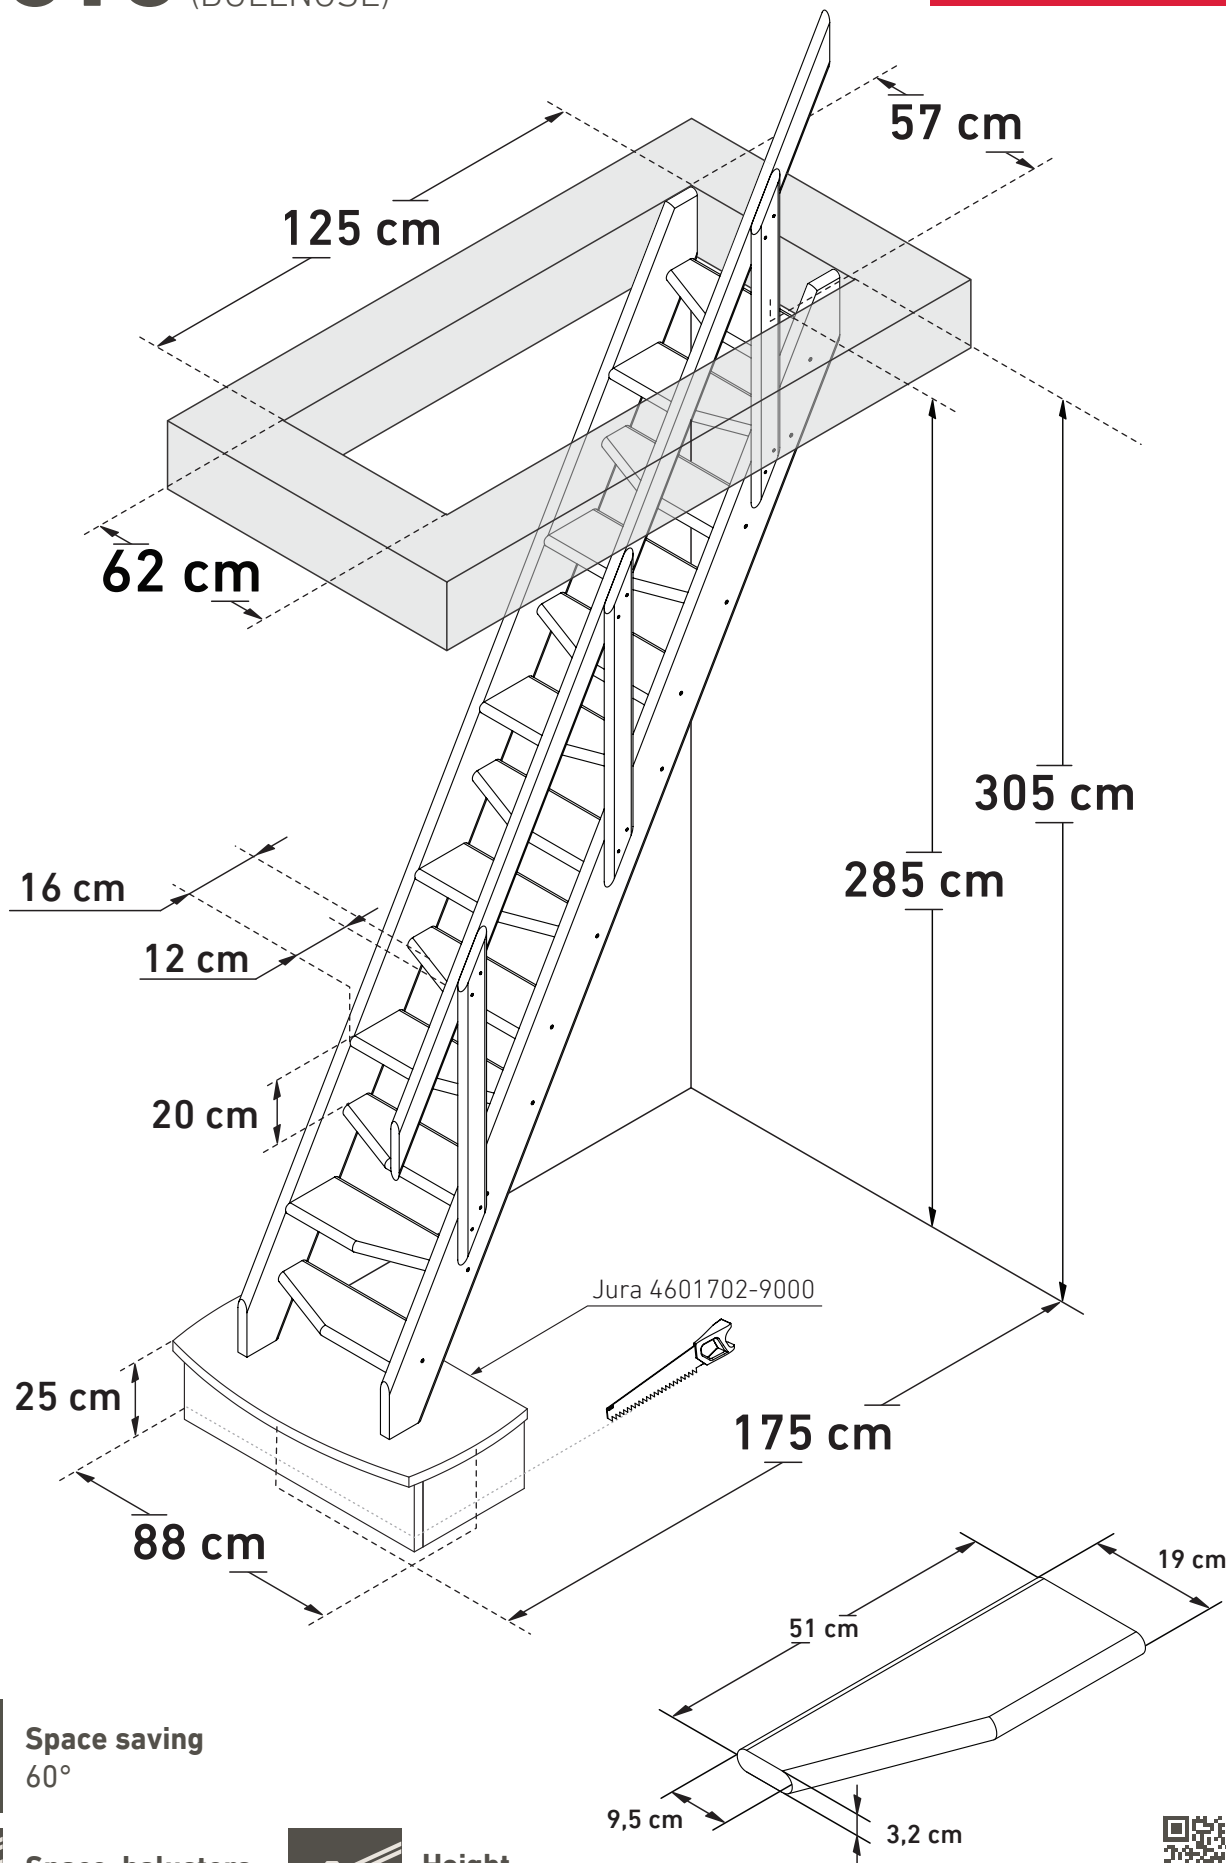

DIMENSIONS
KYOTO

SOGEM

www.sogem.eu

22110305

DIMENSIONS
KYOTO (BULLNOSE)

Space saving
 60°

Space, balusters
 27 cm

Height
 72 cm