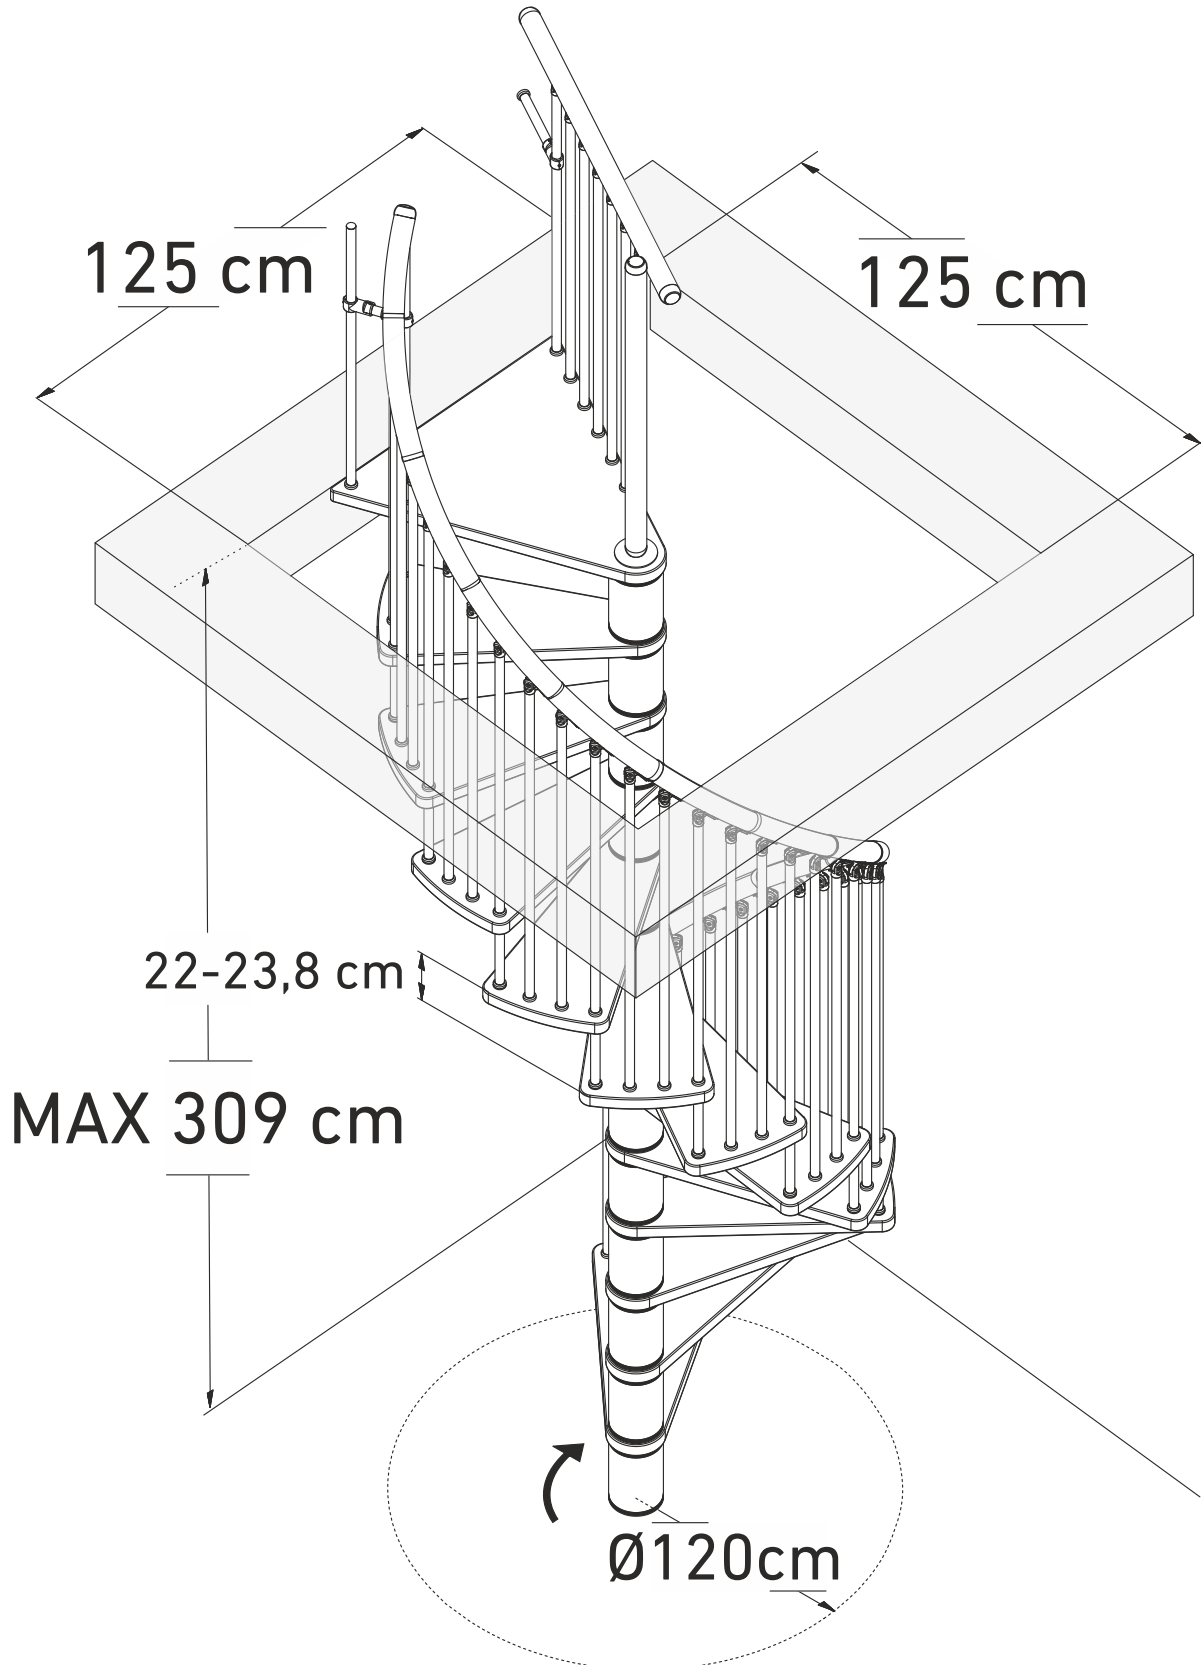

SIGMA Ø120

SIGMA Ø120

| Marches | 10+1 | 11+1 | 12+1 |
|--------------|------|------|------|
| Hauteur Min. | 2420 | 2640 | 2860 |
| Hauteur Max. | 2618 | 2856 | 3094 |
| Degré | 284° | 310° | 336° |