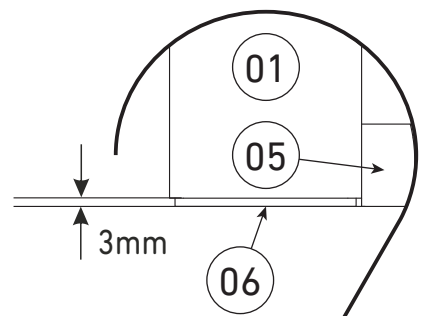

250 CM

COUNTRY

**BALUSTRADE | GARDE-CORPS ÉTAGE | BORSTWERINGEN OP VERDIEP | BRÜSTUNGSGELÄNDER
BALAUSTRADAS | GUARDACORPOS | BALAUSTRASUL PIANO | GARDĂ DE CORP ETAJ**

01	70x70x1040	02	25x50x920	03	42x45x2360	04	16x26x2360	05	30x42x2360	06	65x65x130
<p>x2 x15 x1 x1 x1 x1</p>											
08	Ø4x35	09	Ø4x40	10	Ø5x70	11	Ø5x60	12	30x55x100,6	13	Ø12x5
<p>x4 x45 x6 x10 x2 x8</p>											

Tx10-30 Pz2 Ø10 Ø3
Pz3 Ø12 Ø4

silicone

4

5

6