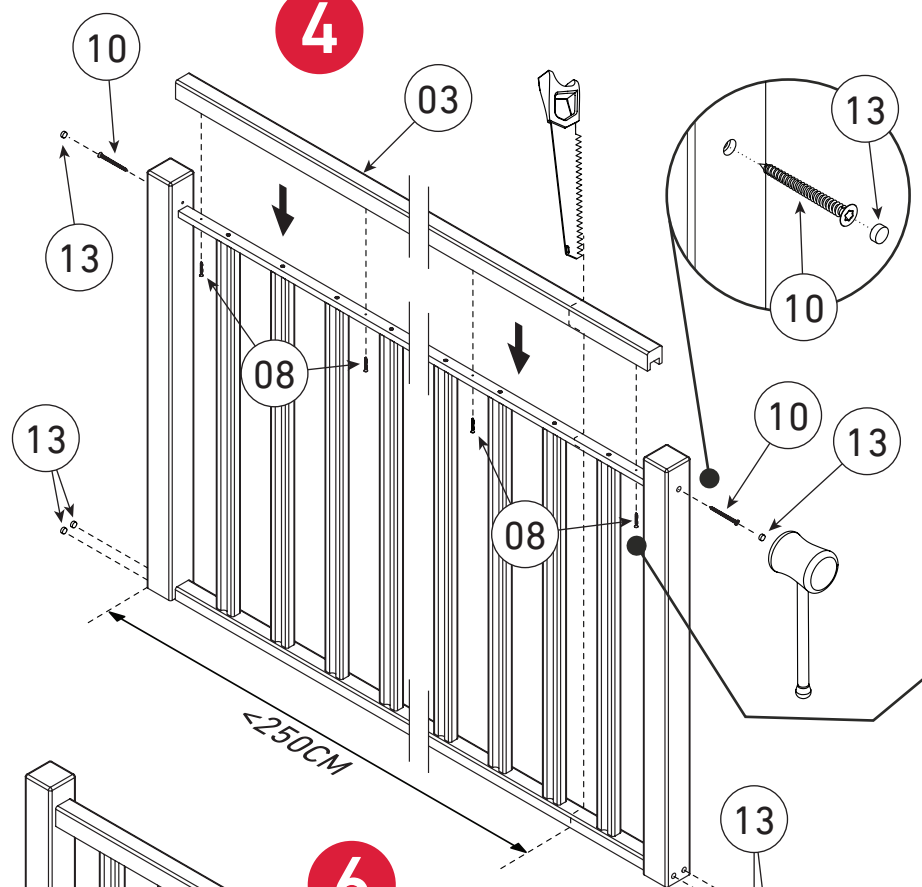

250 CM

COUNTRY

**BALUSTRADE | GARDE-CORPS ÉTAGE | BORSTWERINGEN OP VERDIEP | BRÜSTUNGSGELÄNDER
BALAUSTRADAS | GUARDACORPOS | BALAUSTRASUL PIANO | GARDĂ DE CORP ETAJ**

01	70x70x1040	02	25x50x920	03	42x45x2360	04	16x26x2360	05	30x42x2360	06	65x65x130
<p>x2 x15 x1 x1 x1 x1</p>											
08	Ø4x35	09	Ø4x40	10	Ø5x70	11	Ø5x60	12	30x55x100,6	13	Ø12x5
<p>x4 x45 x6 x10 x2 x8</p>											

Tx10-30 Pz2 Ø10 Ø3
Pz3 Ø12 Ø4

silicone

4

5

6