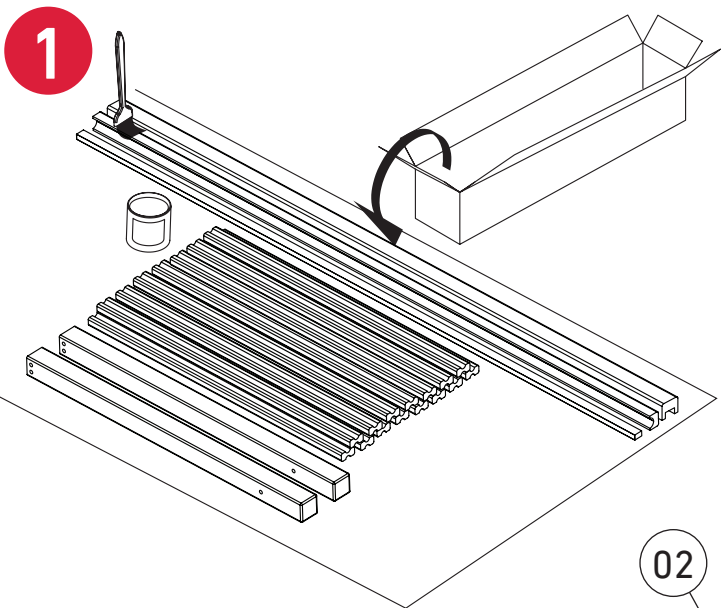

250 CM

COUNTRY

**BALUSTRADE | GARDE-CORPS ÉTAGE | BORSTWERINGEN OP VERDIEP | BRÜSTUNGSGELÄNDER
BALAUSTRADAS | GUARDACORPOS | BALAUSTRASUL PIANO | GARDĂ DE CORP ETAJ**

01	70x70x1040	02	25x50x920	03	42x45x2360	04	16x26x2360	05	30x42x2360	06	65x65x130
<p>x2 x15 x1 x1 x1 x1</p>											
08	Ø4x35	09	Ø4x40	10	Ø5x70	11	Ø5x60	12	30x55x100,6	13	Ø12x5
<p>x4 x45 x6 x10 x2 x8</p>											

Tx10-30 Pz2 Ø10 Ø3
Pz3 Ø12 Ø4

silicone

4

5

6