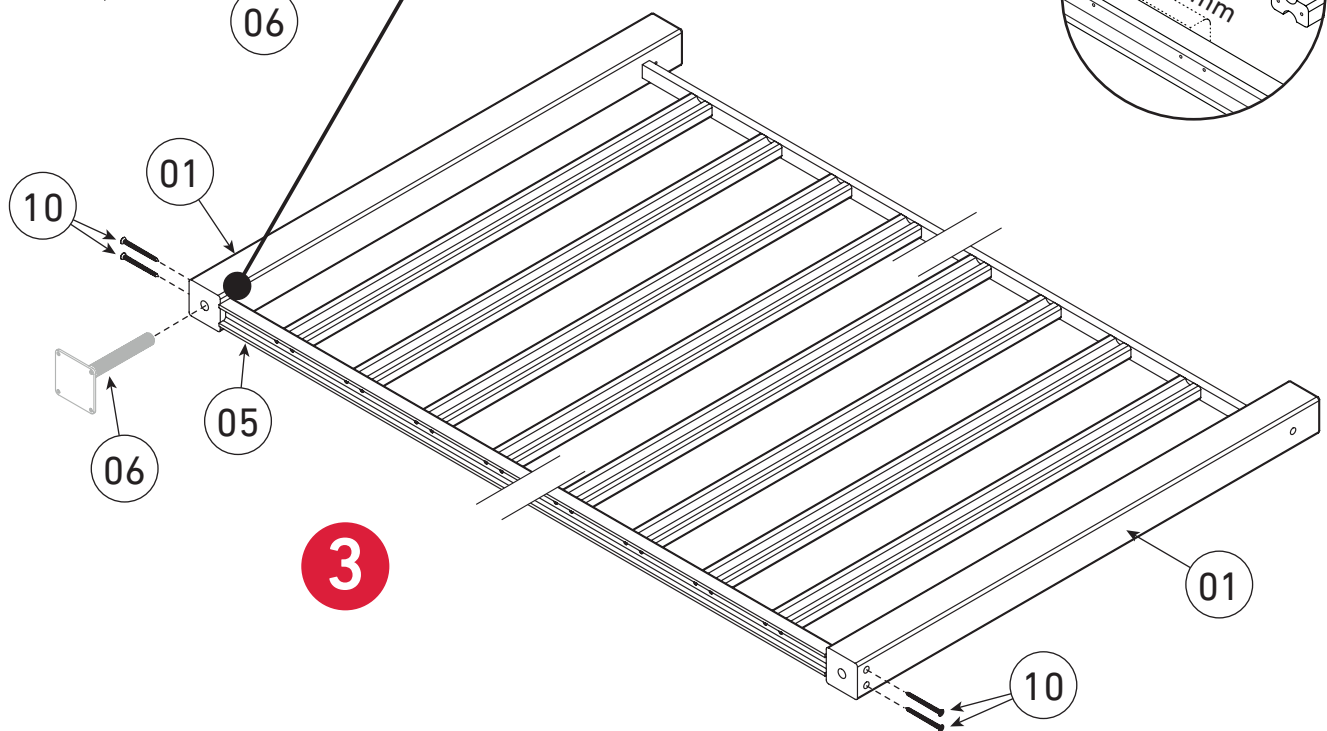

250 CM

COUNTRY

**BALUSTRADE | GARDE-CORPS ÉTAGE | BORSTWERINGEN OP VERDIEP | BRÜSTUNGSGELÄNDER
BALAUSTRADAS | GUARDACORPOS | BALAUSTRASUL PIANO | GARDĂ DE CORP ETAJ**

01	70x70x1040	02	25x50x920	03	42x45x2360	04	16x26x2360	05	30x42x2360	06	65x65x130
<p>x2 x15 x1 x1 x1 x1</p>											
08	Ø4x35	09	Ø4x40	10	Ø5x70	11	Ø5x60	12	30x55x100,6	13	Ø12x5
<p>x4 x45 x6 x10 x2 x8</p>											

Tx10-30 Pz2 Ø10 Ø3
Pz3 Ø12 Ø4

silicone

4

5

6