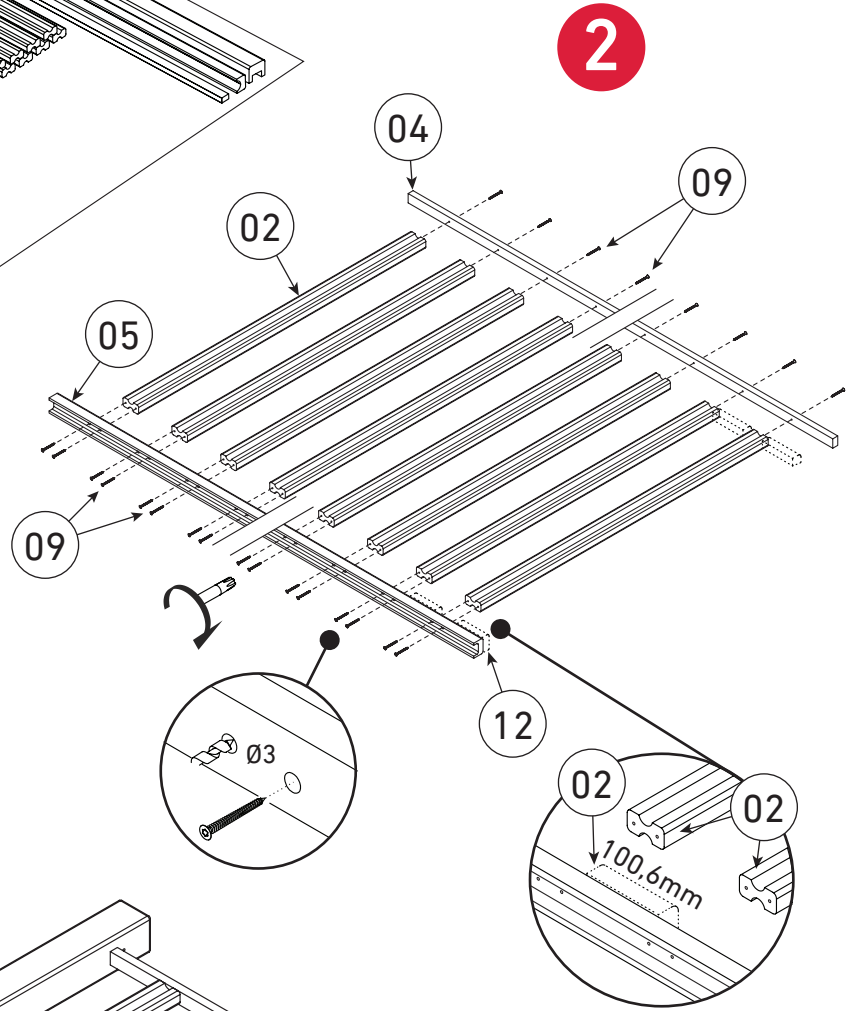

250 CM

COUNTRY

**BALUSTRADE | GARDE-CORPS ÉTAGE | BORSTWERINGEN OP VERDIEP | BRÜSTUNGSGELÄNDER
BALAUSTRADAS | GUARDACORPOS | BALAUSTRASUL PIANO | GARDĂ DE CORP ETAJ**

01	70x70x1040	02	25x50x920	03	42x45x2360	04	16x26x2360	05	30x42x2360	06	65x65x130
<p>x2 x15 x1 x1 x1 x1</p>											
08	Ø4x35	09	Ø4x40	10	Ø5x70	11	Ø5x60	12	30x55x100,6	13	Ø12x5
<p>x4 x45 x6 x10 x2 x8</p>											

Tx10-30 Pz2 Ø10 Ø3
Pz3 Ø12 Ø4

silicone

4

5

6