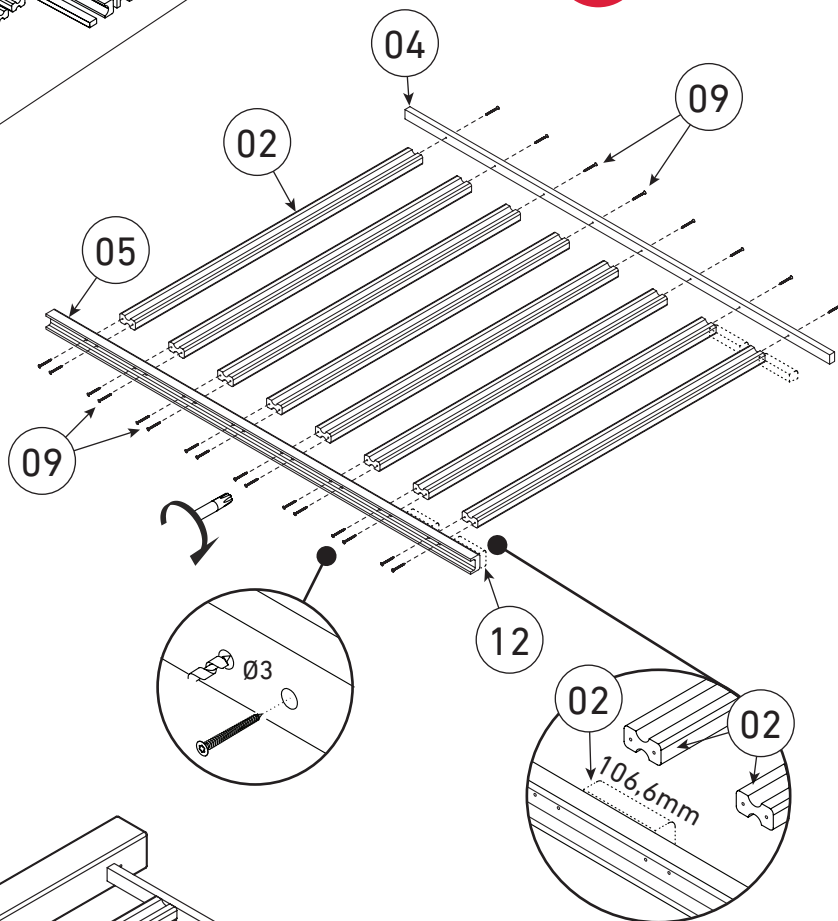

150 CM COUNTRY

**BALUSTRADE | GARDE-CORPS ÉTAGE | BORSTWERINGEN OP VERDIEP | BRÜSTUNGSGELÄNDER
BALAUSTRADAS | GUARDACORPOS | BALAUSTRASUL PIANO | GARDĂ DE CORP ETAJ**

01	70x70x1040	02	25x50x920	03	42x45x1360	04	16x26x1360	05	30x42x1360	06	65x65x130
<p>x2 x8 x1 x1 x1 x2</p>											
<p>07 Ø10x50</p>											
<p>x10</p>											
08	Ø4x35	09	Ø4x40	10	Ø5x70	11	Ø5x60	12	30x55x106,6	13	Ø12x5
<p>x3 x24 x6 x10 x2 x8</p>											

Tx10-30 Pz2 Ø10 Ø3
Pz3 Ø12 Ø4

silicone

1

2

3