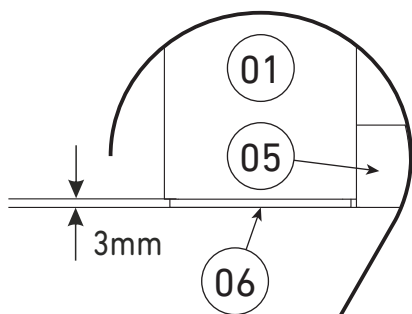

150 CM COUNTRY

**BALUSTRADE | GARDE-CORPS ÉTAGE | BORSTWERINGEN OP VERDIEP | BRÜSTUNGSGELÄNDER
BALAUSTRADAS | GUARDACORPOS | BALAUSTRASUL PIANO | GARDĂ DE CORP ETAJ**

01	70x70x1040	02	25x50x920	03	42x45x1360	04	16x26x1360	05	30x42x1360	06	65x65x130
<p>x2 x8 x1 x1 x1 x2</p>											
<p>07 Ø10x50</p>											
<p>x10</p>											
08	Ø4x35	09	Ø4x40	10	Ø5x70	11	Ø5x60	12	30x55x106,6	13	Ø12x5
<p>x3 x24 x6 x10 x2 x8</p>											

Tx10-30 Pz2 Ø10 Ø3
Pz3 Ø12 Ø4

silicone

1

2

3