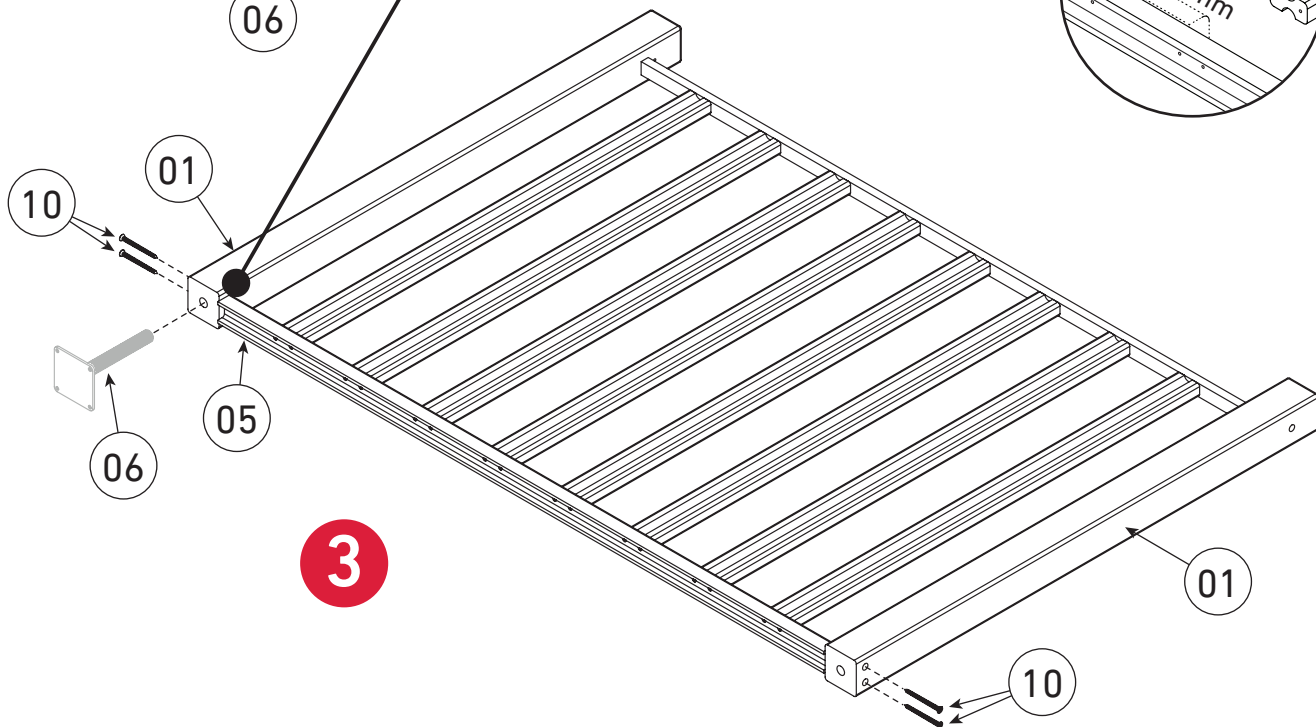

150 CM COUNTRY

**BALUSTRADE | GARDE-CORPS ÉTAGE | BORSTWERINGEN OP VERDIEP | BRÜSTUNGSGELÄNDER
BALAUSTRADAS | GUARDACORPOS | BALAUSTRASUL PIANO | GARDĂ DE CORP ETAJ**

01	70x70x1040	02	25x50x920	03	42x45x1360	04	16x26x1360	05	30x42x1360	06	65x65x130
<p>x2 x8 x1 x1 x1 x2</p>											
<p>07 Ø10x50</p>											
<p>x10</p>											
08	Ø4x35	09	Ø4x40	10	Ø5x70	11	Ø5x60	12	30x55x106,6	13	Ø12x5
<p>x3 x24 x6 x10 x2 x8</p>											

Tx10-30 Pz2 Ø10 Ø3
Pz3 Ø12 Ø4

silicone

1

2

3