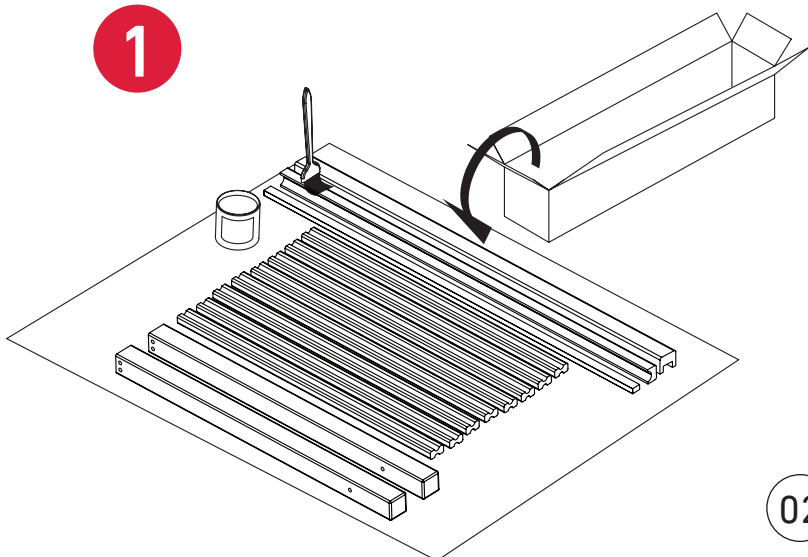

150 CM COUNTRY

**BALUSTRADE | GARDE-CORPS ÉTAGE | BORSTWERINGEN OP VERDIEP | BRÜSTUNGSGELÄNDER
BALAUSTRADAS | GUARDACORPOS | BALAUSTRASUL PIANO | GARDĂ DE CORP ETAJ**

01	70x70x1040	02	25x50x920	03	42x45x1360	04	16x26x1360	05	30x42x1360	06	65x65x130
<p>x2 x8 x1 x1 x1 x2</p>											
<p>07 Ø10x50</p>											
<p>x10</p>											
08	Ø4x35	09	Ø4x40	10	Ø5x70	11	Ø5x60	12	30x55x106,6	13	Ø12x5
<p>x3 x24 x6 x10 x2 x8</p>											

Tx10-30 Pz2 Ø10 Ø3
Pz3 Ø12 Ø4

silicone

1

2

3