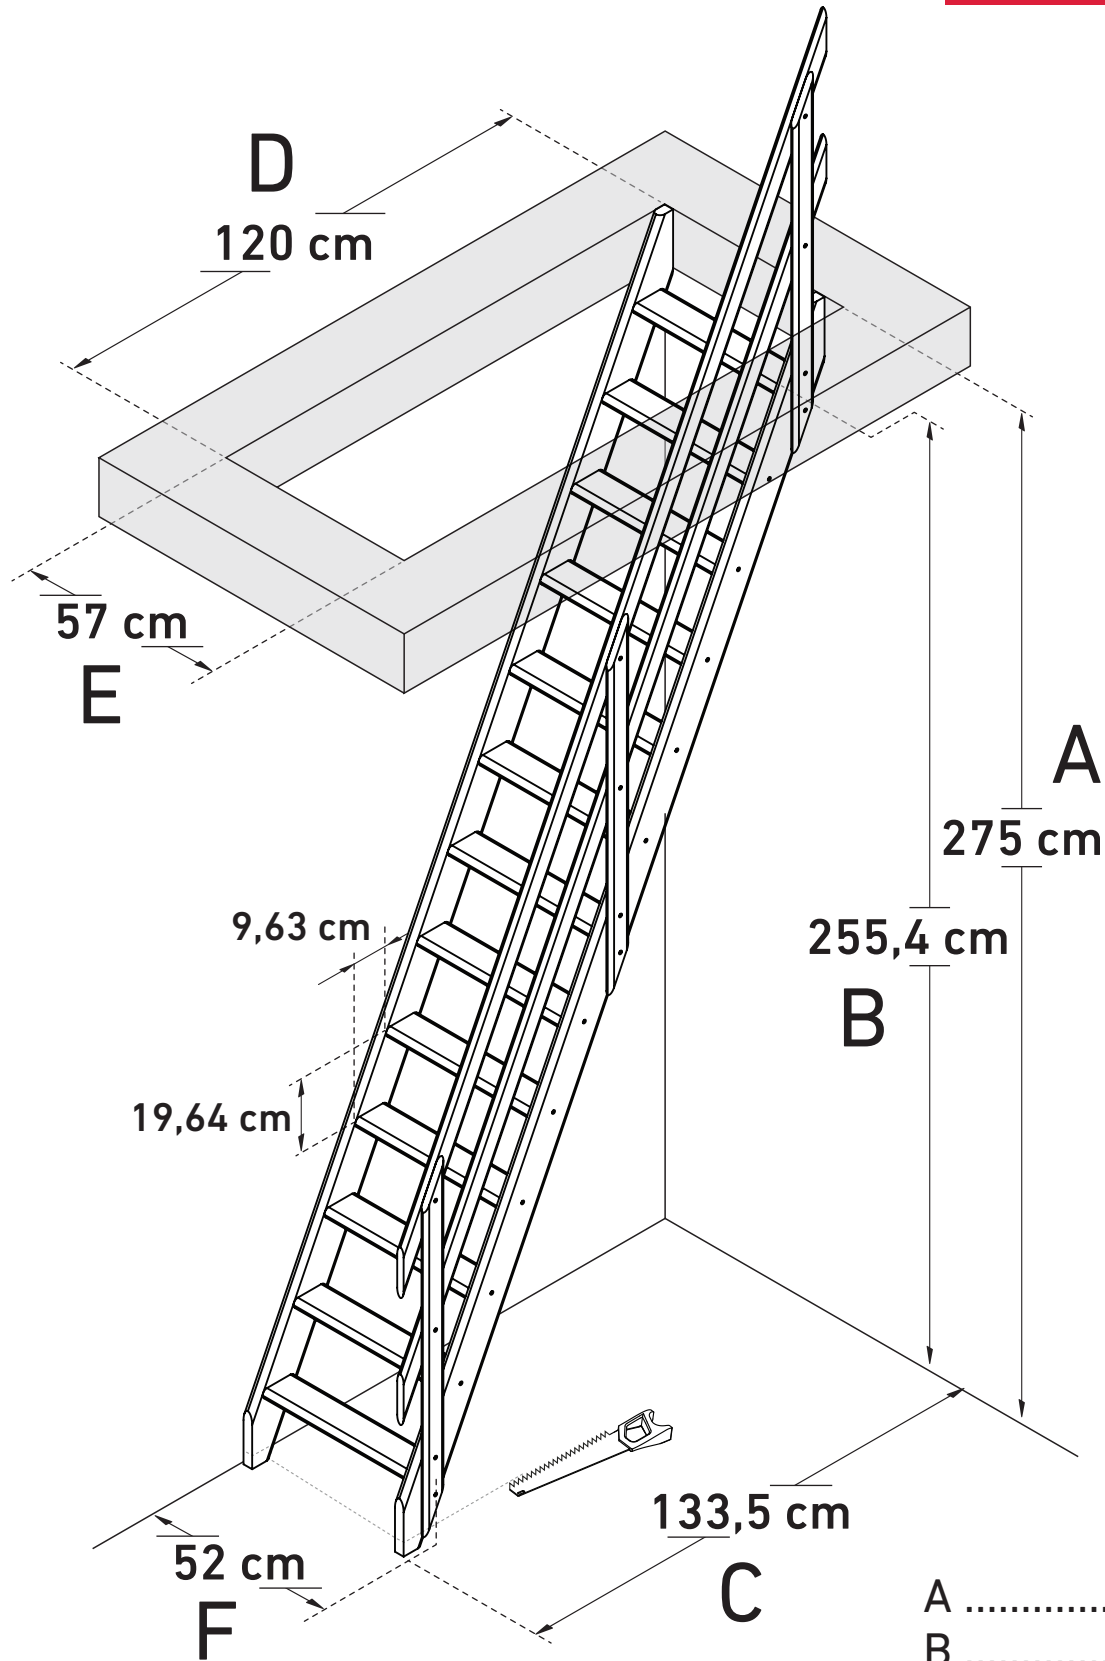

beech

# COTTAGE PREMIUM

BANISTER | RAMPE | LEUNINGEN | GELÄNDER  
BARANDILLA | CORRIMÃO | RINGHIERA | RAMPĂ

A .....	CM
B .....	CM
C .....	CM
D .....	CM
E .....	CM
F .....	CM

<b>01</b> 27x60x3122	<b>02</b> 27x60x1000	<b>03</b> Ø4x45
x2	x3	x12+1