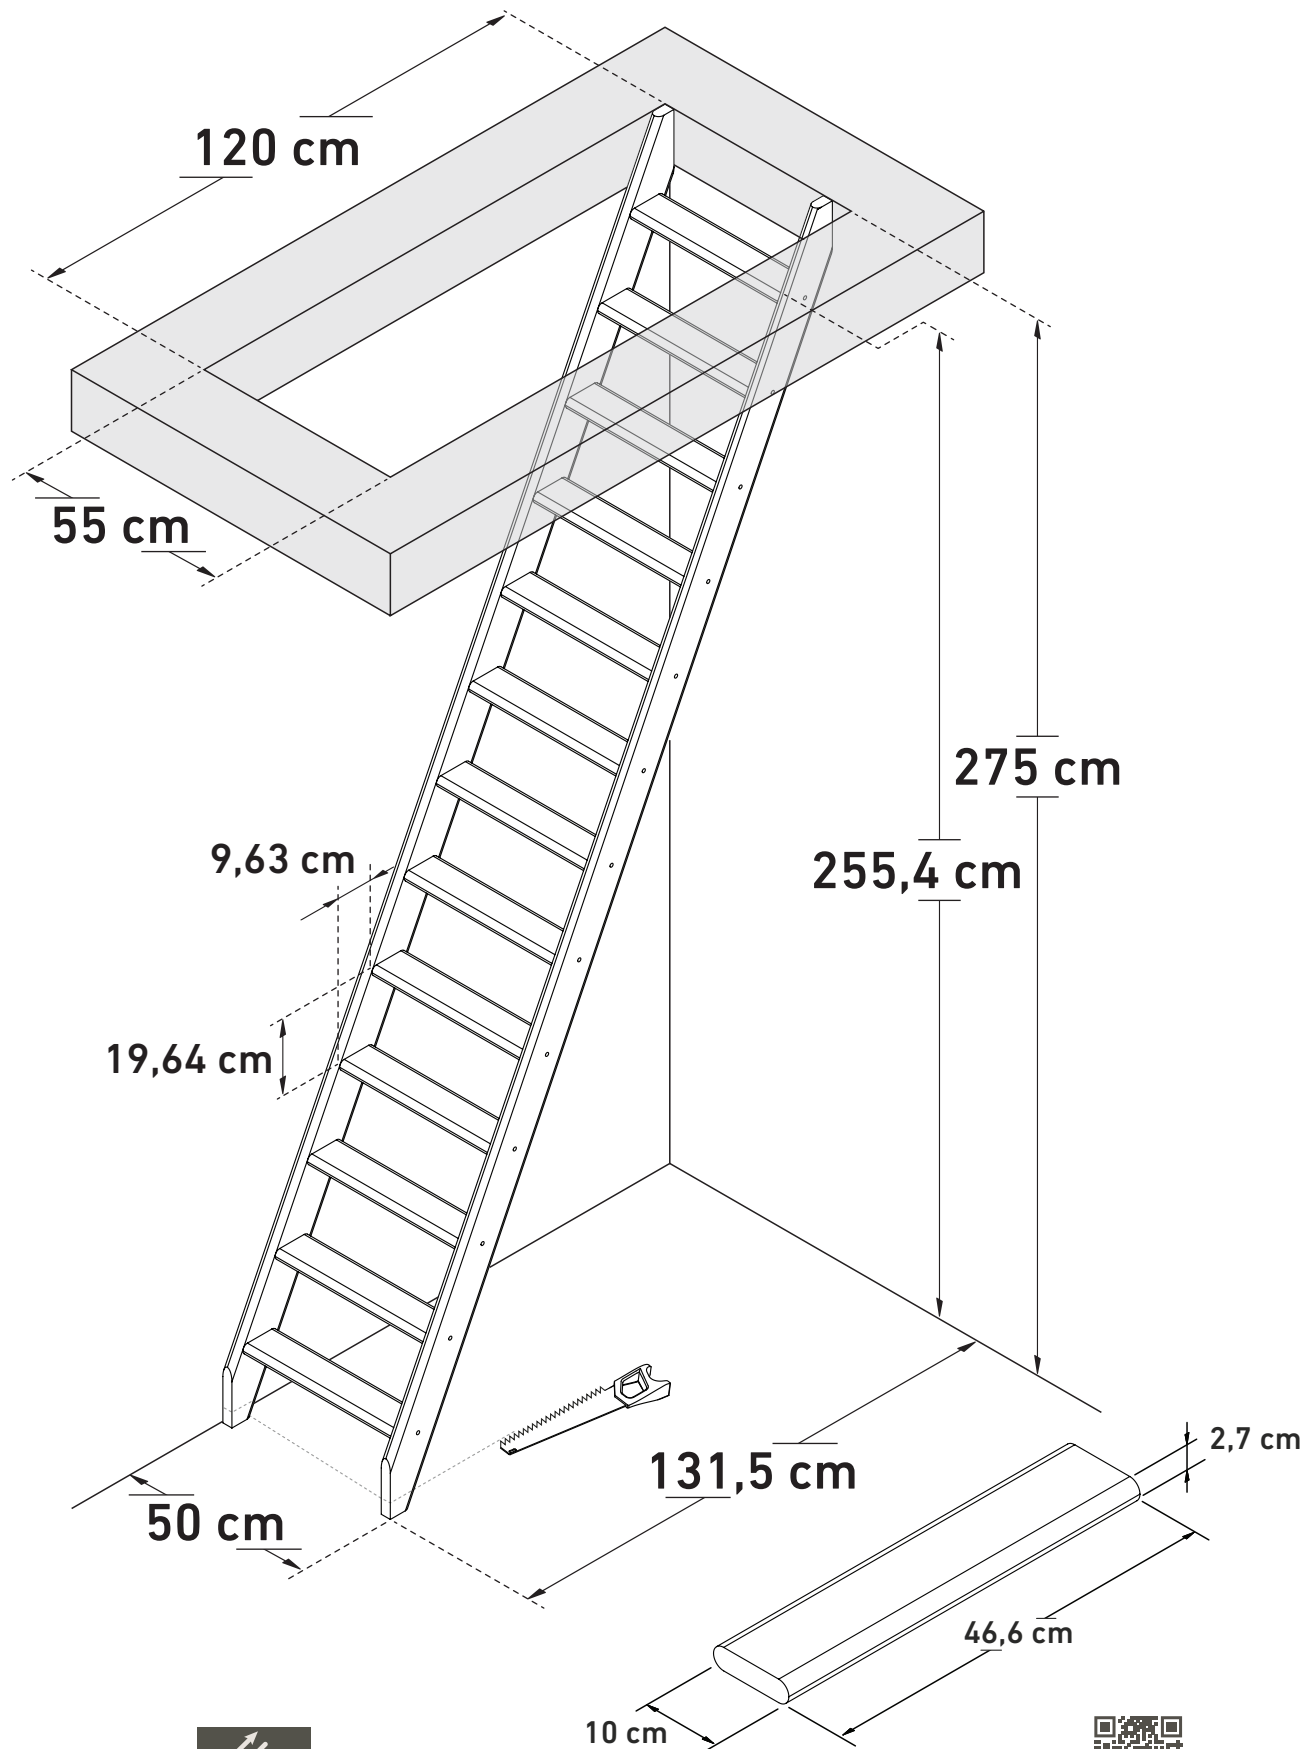

DIMENSIONS  
**COTTAGE PREMIUM BEECH**

23121250

Space saving  
63,88°

Wall handrail  
300 cm

[www.sogem-sa.com](http://www.sogem-sa.com)

DIMENSIONS

# COTTAGE PREMIUM BEECH (BANISTER)

**SOGEM**

23100350

**Space saving**  
63,88°

**Space, balusters**  
9 cm

**Height**  
70 cm

[www.sogem-sa.com](http://www.sogem-sa.com)