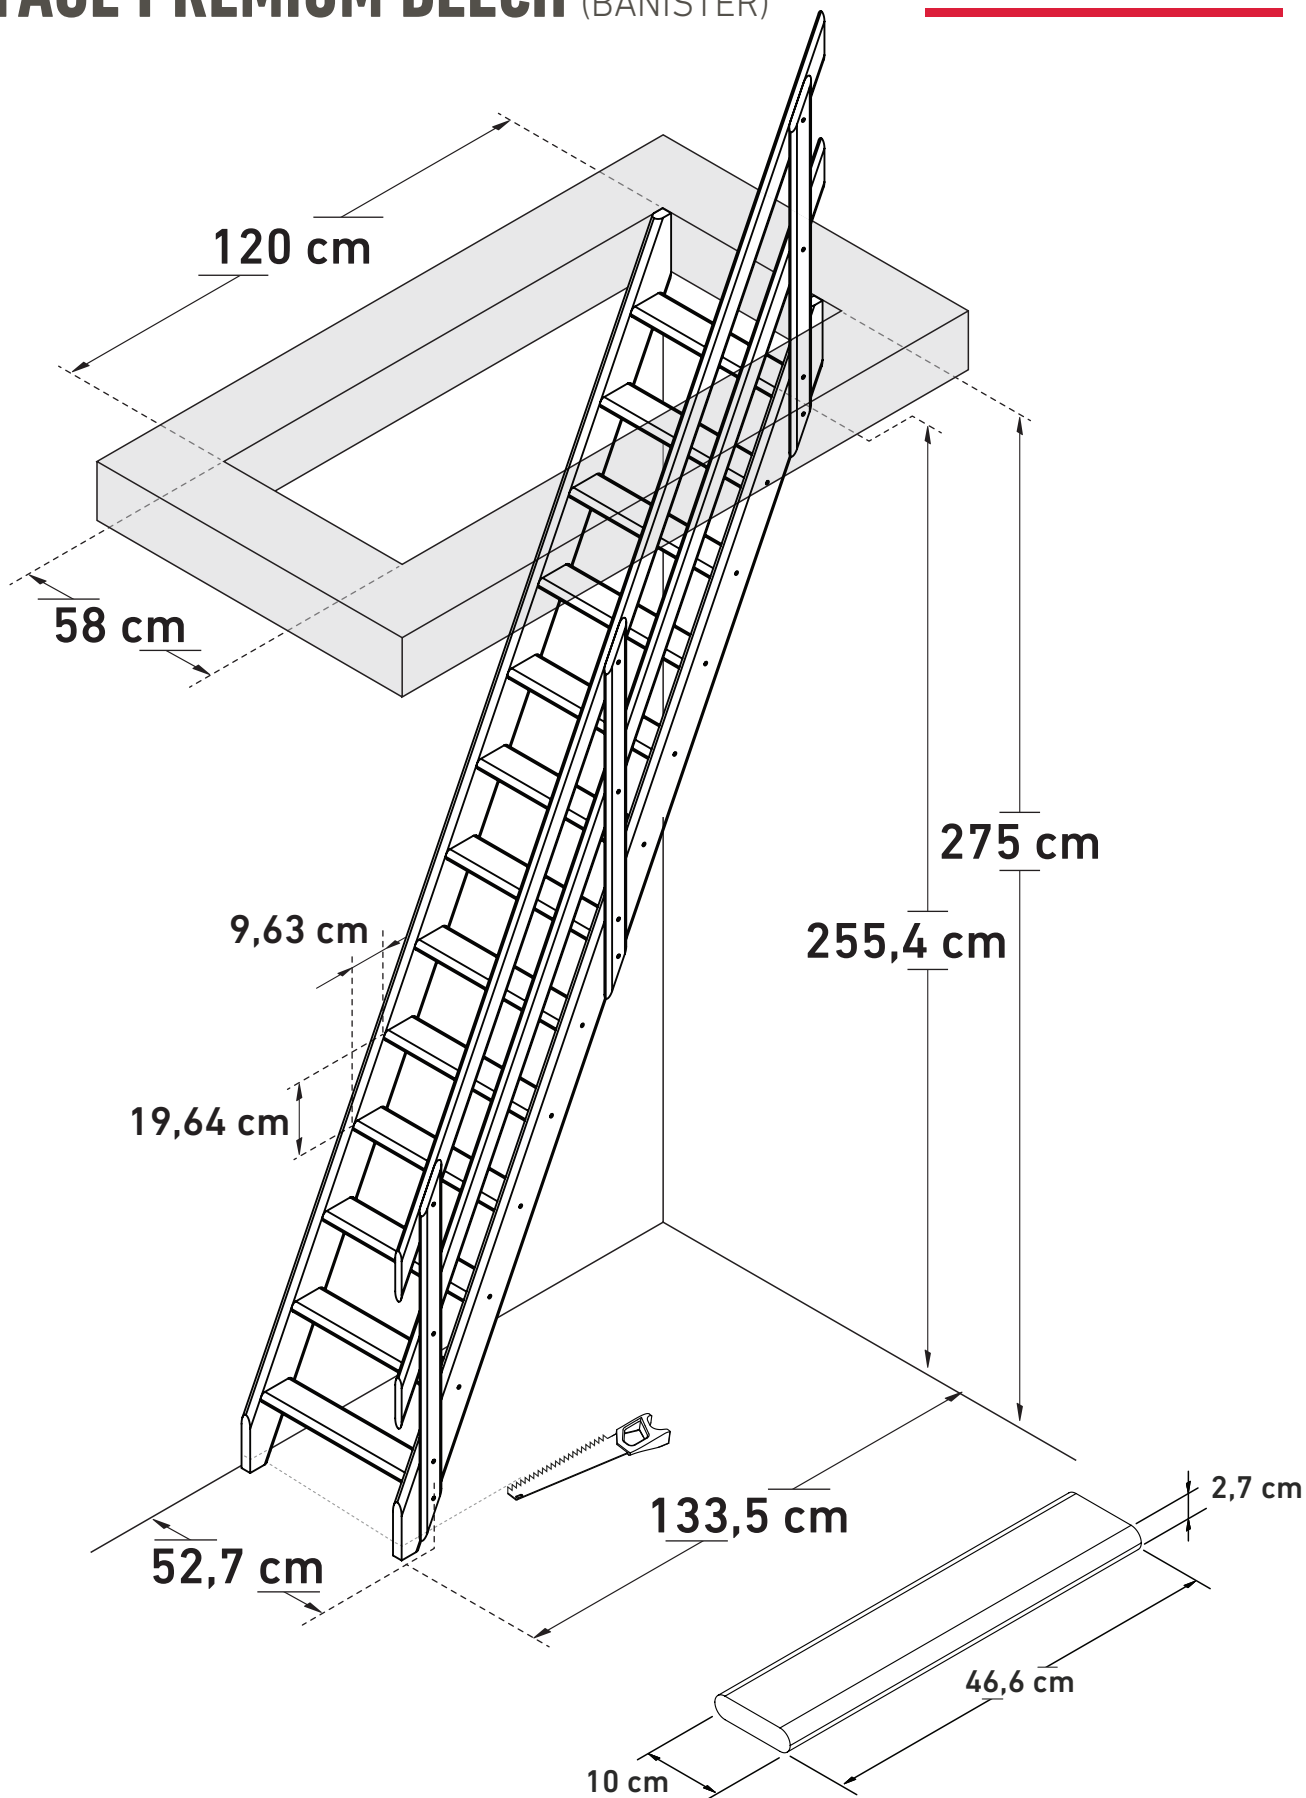

DIMENSIONS  
**COTTAGE PREMIUM BEECH**

23121250

Space saving  
63,88°

Wall handrail  
300 cm

[www.sogem-sa.com](http://www.sogem-sa.com)

DIMENSIONS

# COTTAGE PREMIUM BEECH (BANISTER)

**SOGEM**

23100350

**Space saving**  
63,88°

**Space, balusters**  
9 cm

**Height**  
70 cm

[www.sogem-sa.com](http://www.sogem-sa.com)