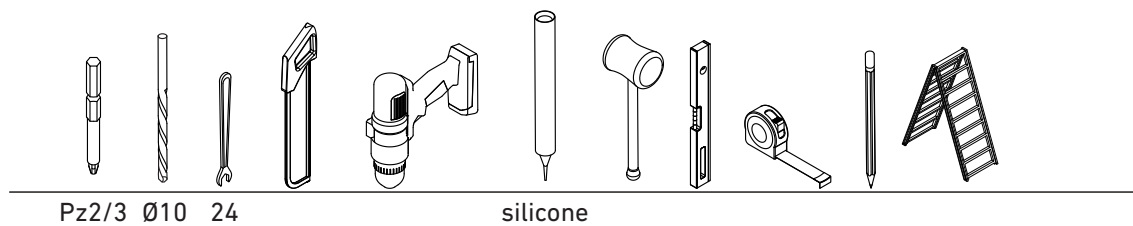

120x60 | 140x70

SATURNE

ESCALIER ½ SPIRALE | HALVE SPIRAALTRAP | ½ SPIRAL STAIRCASE | ½-SPINDELTREPPE
ESCALERA ½ CARACOL | SCALA ½ A CHIOCCIOLA | ESCADA ½ EM SPIRAL | SCARĂ ½ SPIRALĂ

1 30x220x65mm x12 	2 Ø90x200mm x1 	3 Ø90x200mm x11 	4 Ø90x100mm x1 	5 Ø30x50mm x1 	6 M16x1000mm x1
7 Ø16x1020 mm x2 M10 	8 Ø18x1130 mm x1 M5 	9 Ø18x1130 mm x1 M5 	10 Ø18x1160 mm x10 M5 	11 Ø18x1000 mm x1 	12 Ø18x235 mm x1 M6
13 Ø77x26 mm x1 M10 	14 35x110x160 x1 	15 50x50x50 mm x1 	16 Ø21x30 mm x24 	17 Ø9x9 mm x12+1 	18 Ø12x5 mm x28
19 Ø10x50 mm x11 	20 M6xØ5x50 mm x2 	21 M5x25 mm x12+1 	22 M6x40 mm x1 	23 Ø5x50 mm x33 	24 Ø4x25 mm x2
25 M16 x1 	26 M16xØ50x3 x1 	27 M6xØ19x1 x2 	28 HEX 5 x1 		

WASCH

1

2

3