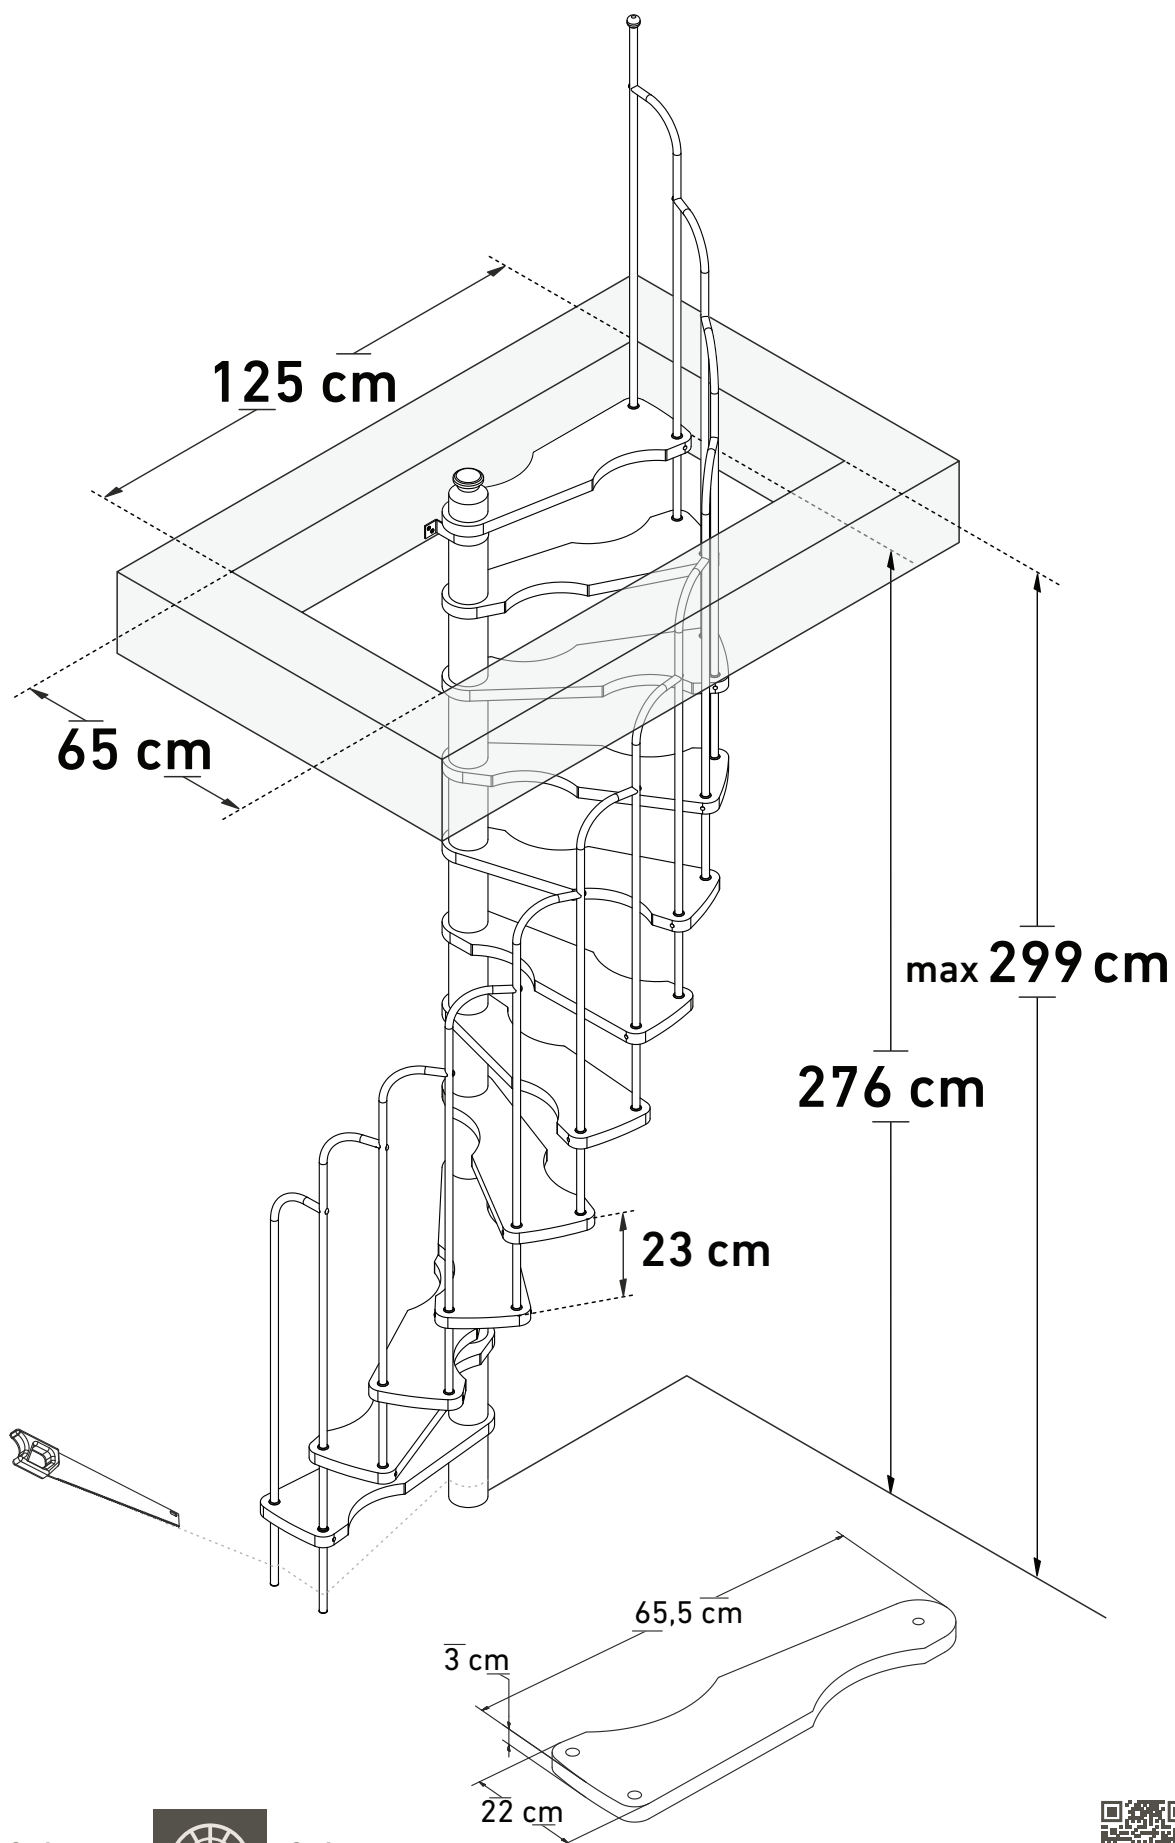

DIMENSIONS

SATURNE BEECH Ø120

SOGEM

23092650

Option
Turn right

Option
Turn left

www.sogem-sa.com