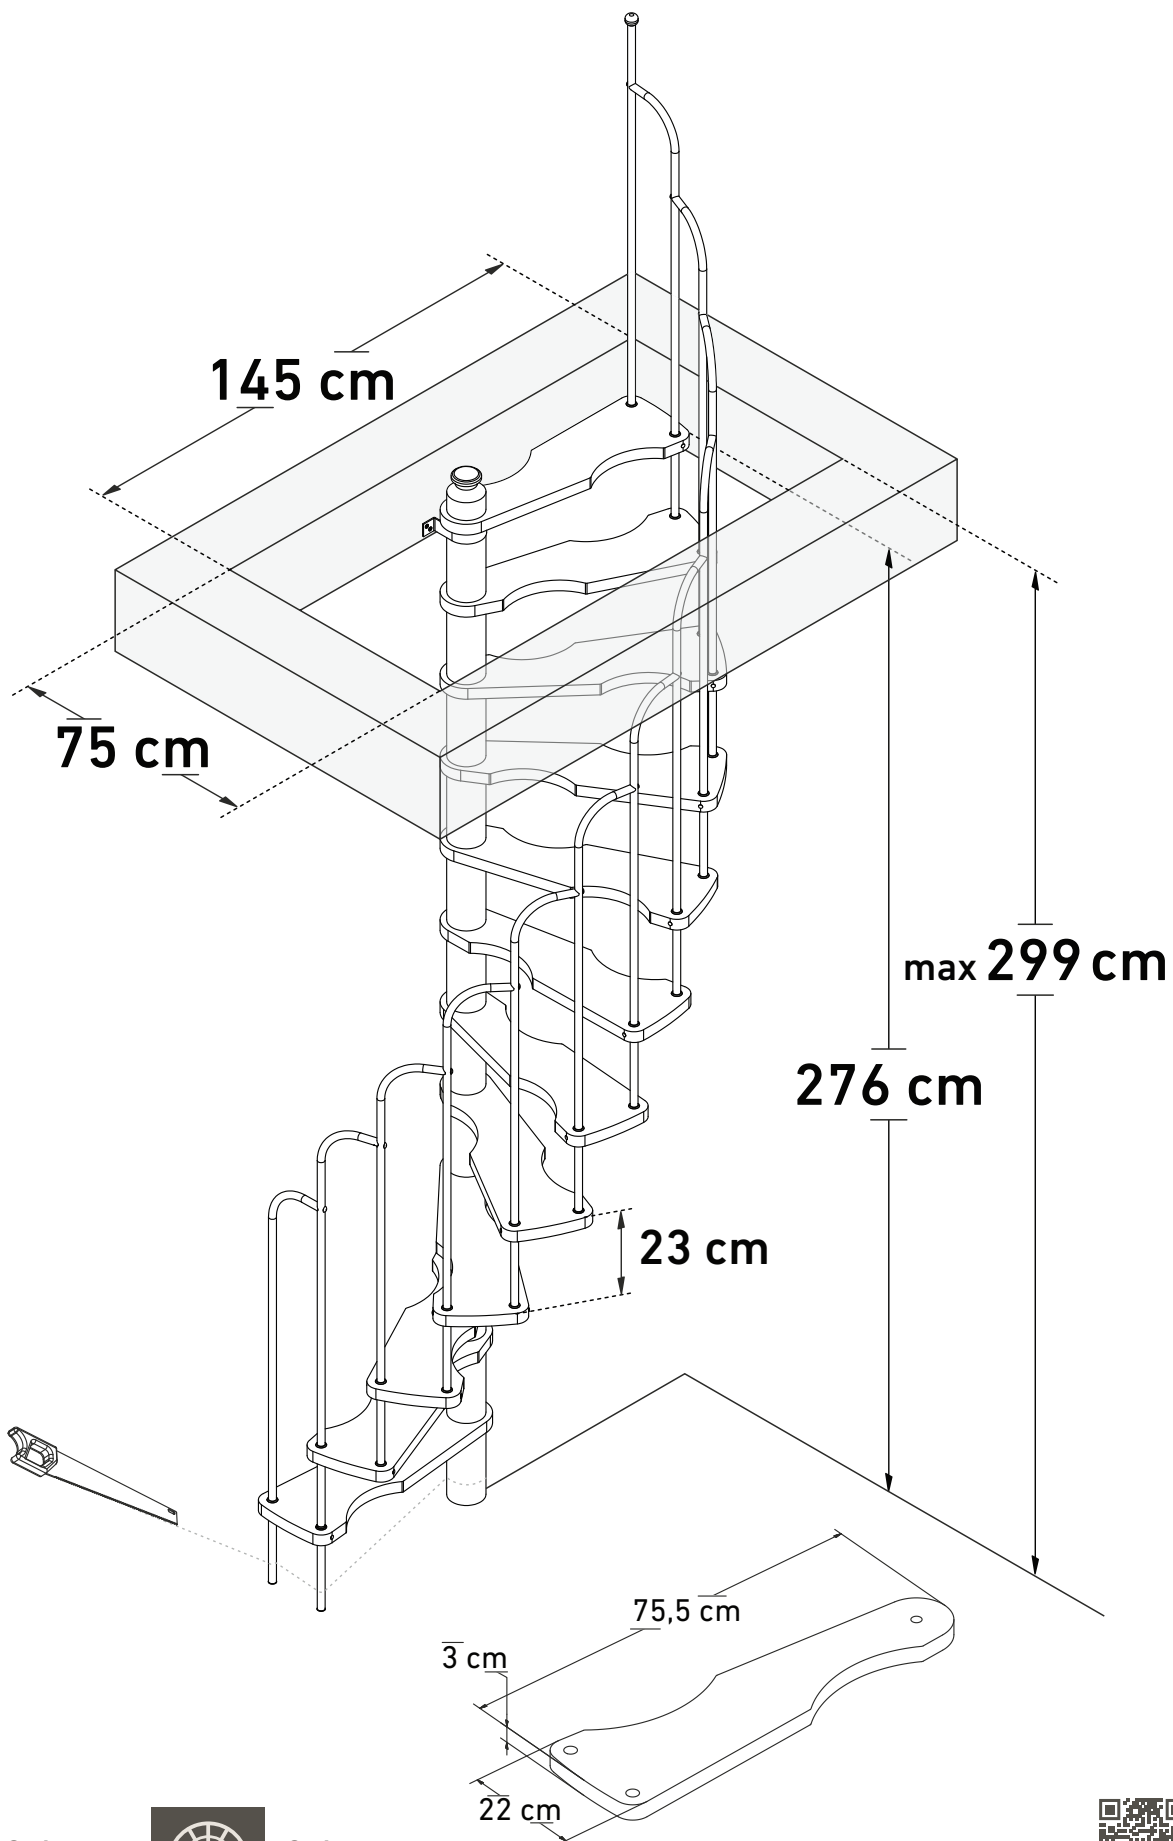

DIMENSIONS

SATURNE BEECH Ø140

SOGEM

23092650

Option
Turn right

Option
Turn left

www.sogem-sa.com