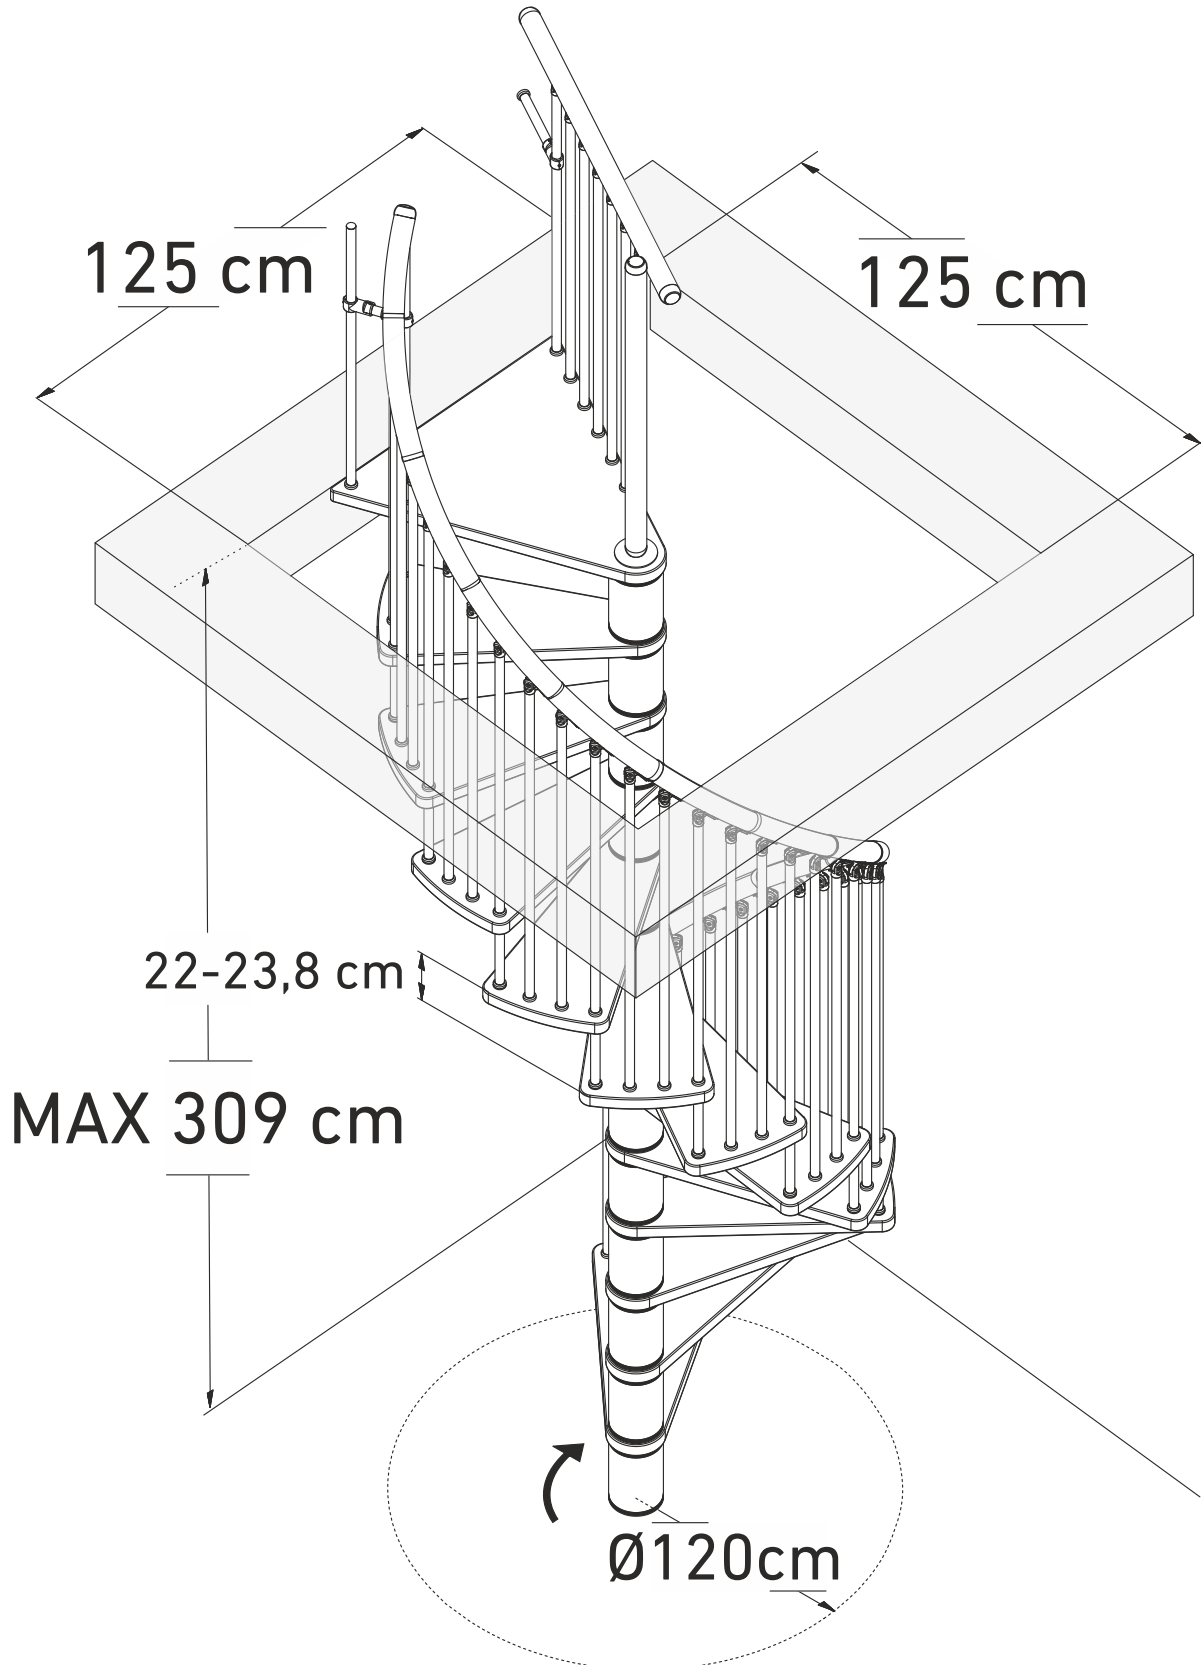

# KAPPA Ø120

# KAPPA Ø120

Marches	10+1	11+1	12+1
Hauteur Min.	2420	2640	2860
Hauteur Max.	2618	2856	3094
Degré	284°	310°	336°