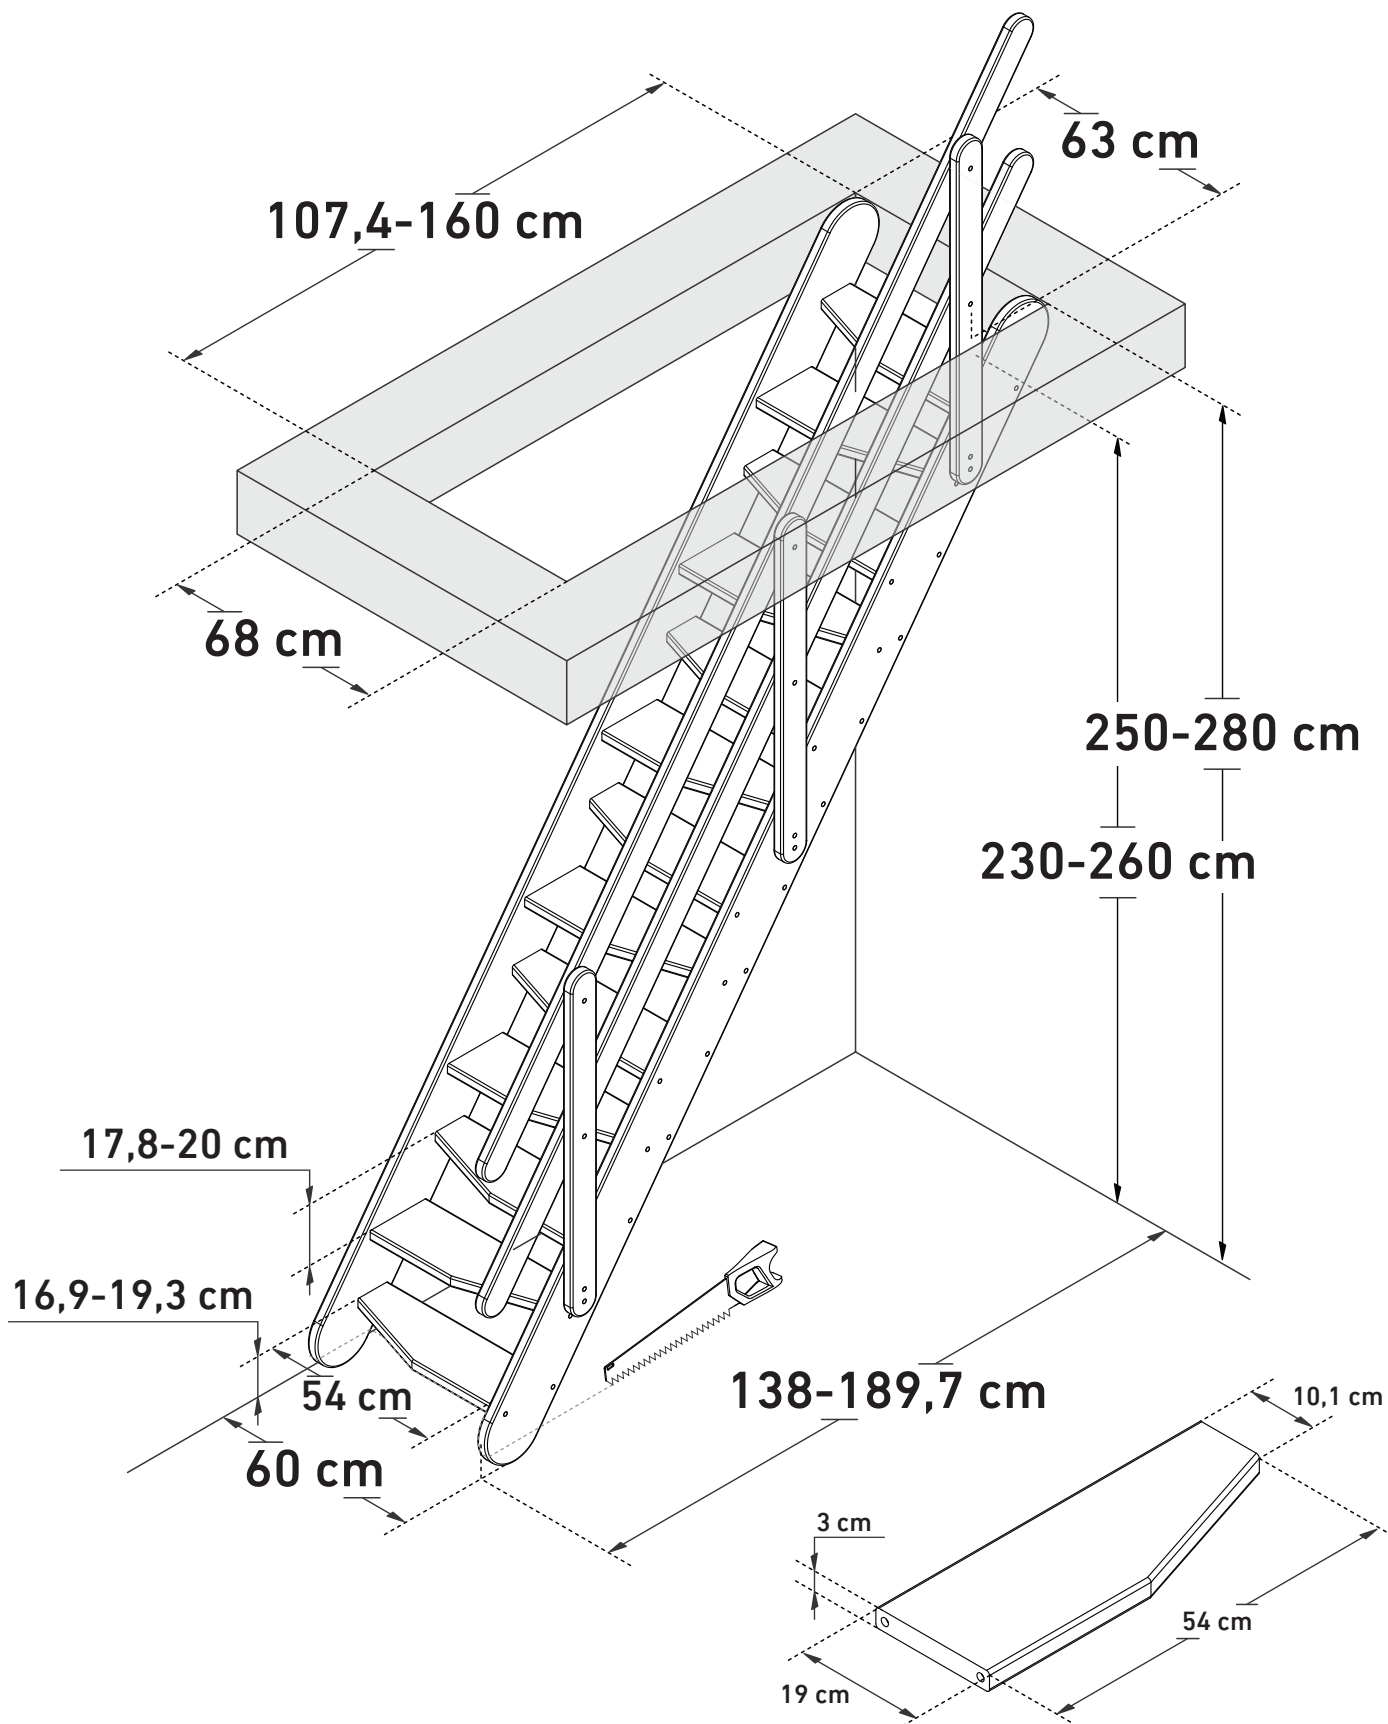

DIMENSIONS
OSAKA (BANISTER)

SOGEM

23011205

Space saving
 53,8-65,7°

Height
 83-97 cm

Space, balusters
 8-14,5 cm

www.sogem.eu

DIMENSIONS
OSAKA (BULLNOSE)

SOGEM

23011205

Space saving
 53,8-65,7°

Height
 83-97 cm

Space, balusters
 8-14,5 cm

www.sogem.eu