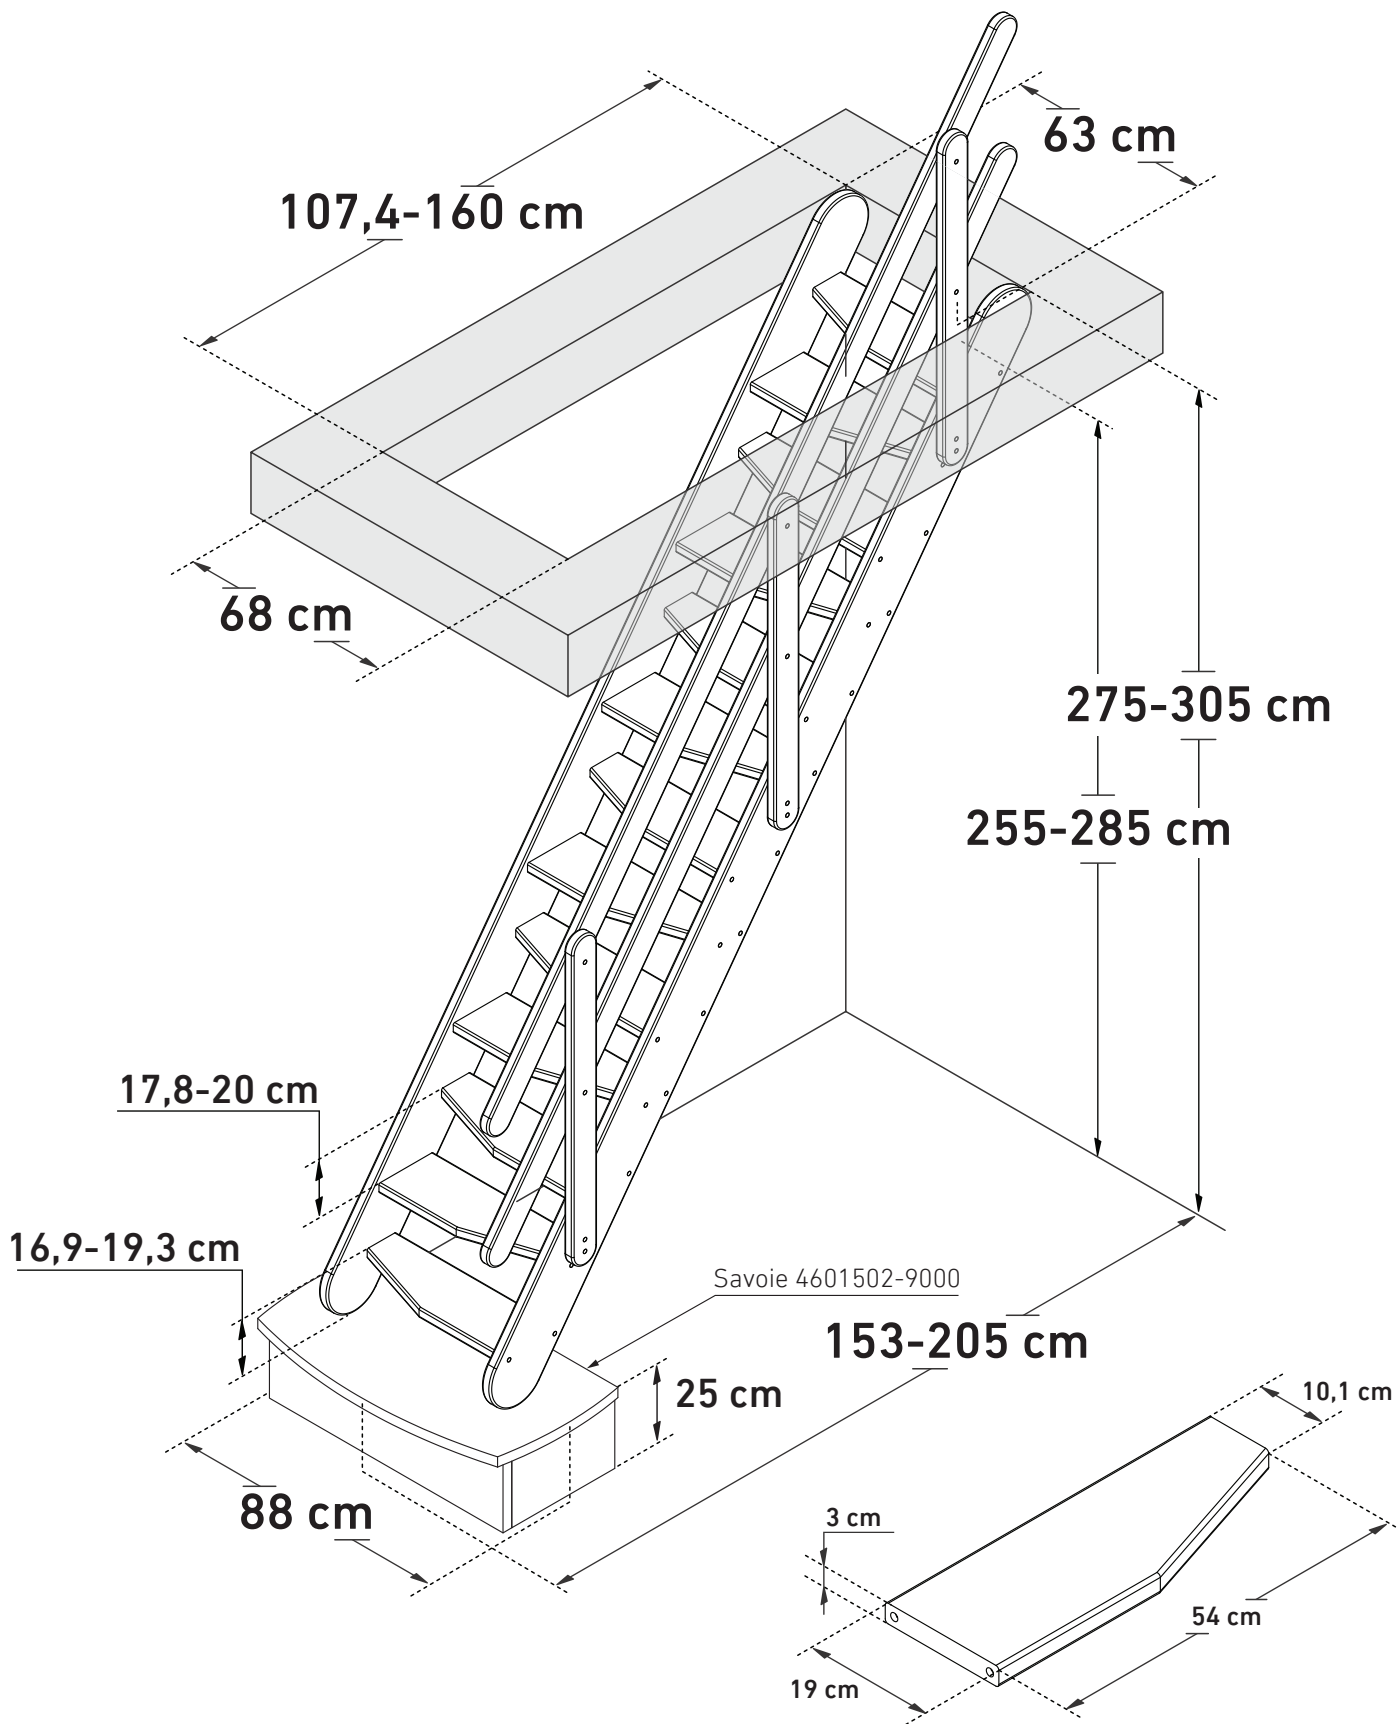

DIMENSIONS
OSAKA (BANISTER)

SOGEM

23011205

Space saving
 53,8-65,7°

Height
 83-97 cm

Space, balusters
 8-14,5 cm

www.sogem.eu

DIMENSIONS
OSAKA (BULLNOSE)

SOGEM

23011205

Space saving
 53,8-65,7°

Height
 83-97 cm

Space, balusters
 8-14,5 cm

www.sogem.eu