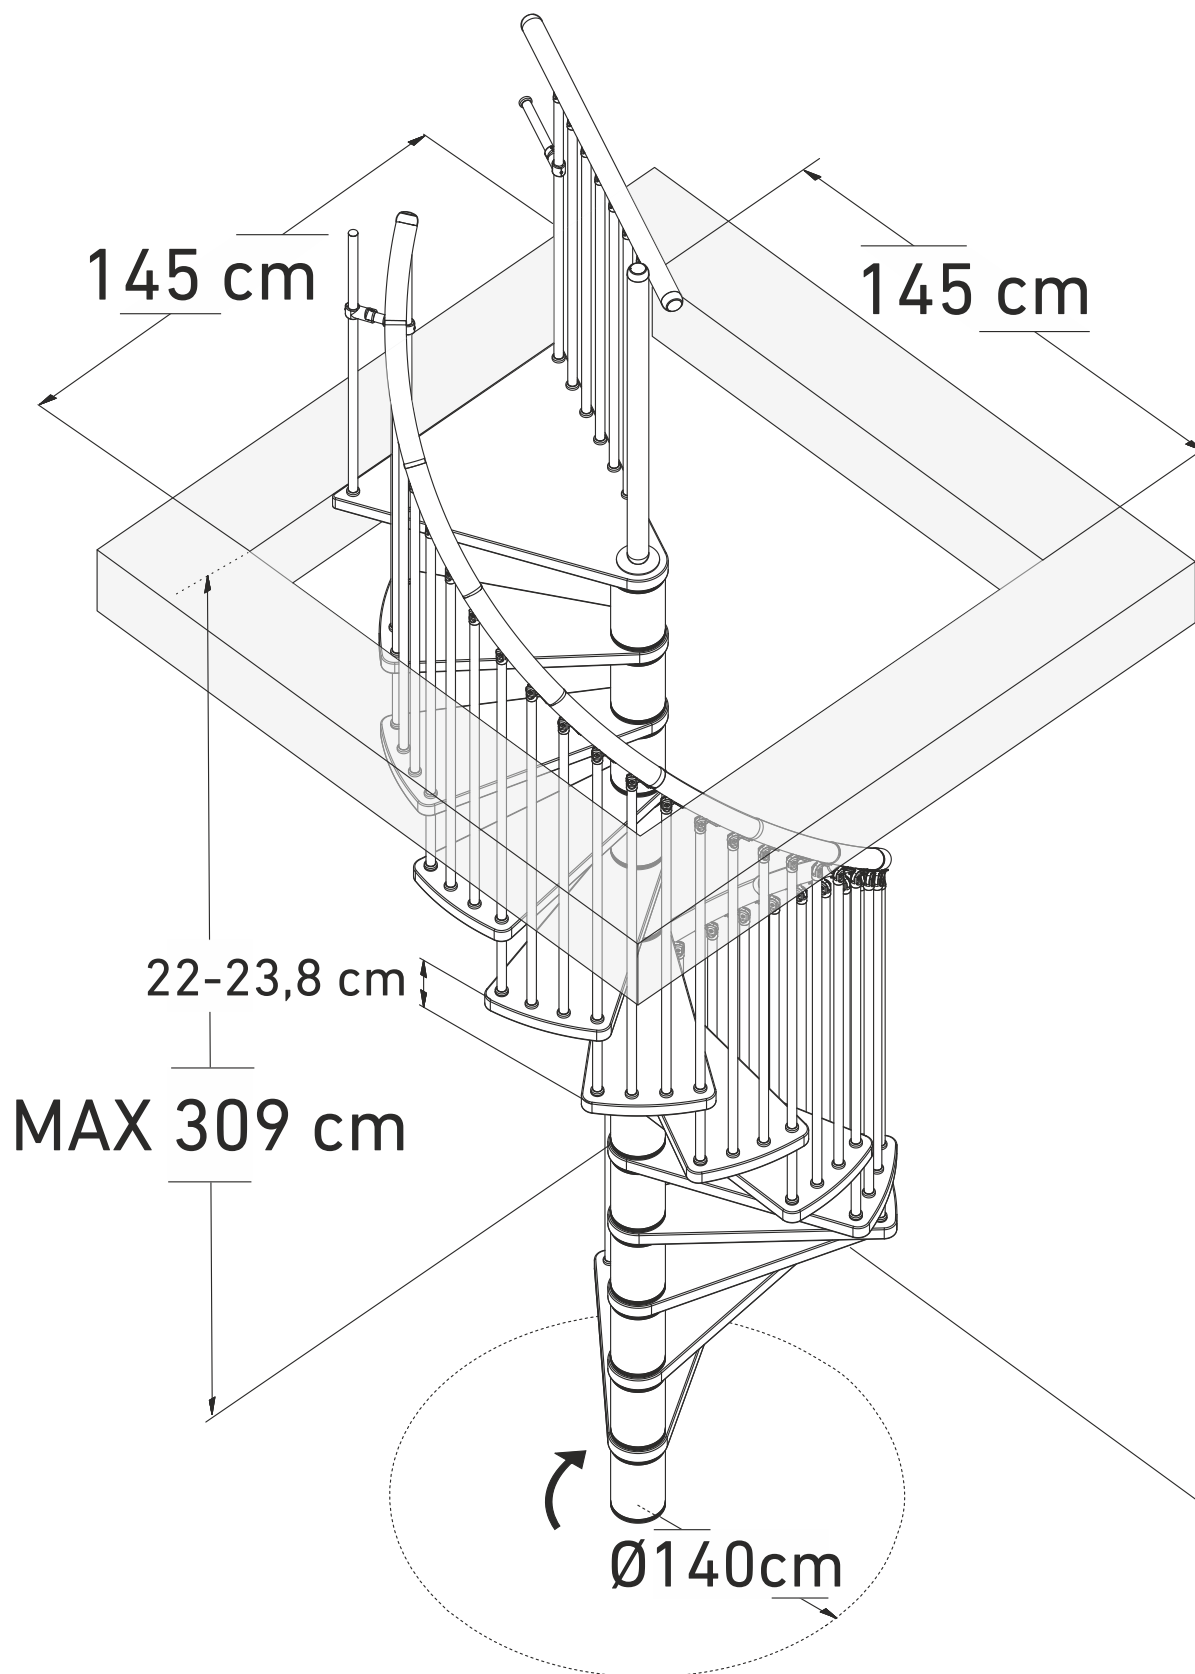

# SIGMA Ø140

# SIGMA Ø140

Marches	10+1	11+1	12+1
Hauteur Min.	2420	2640	2860
Hauteur Max.	2618	2856	3094
Degré	288°	314°	340°