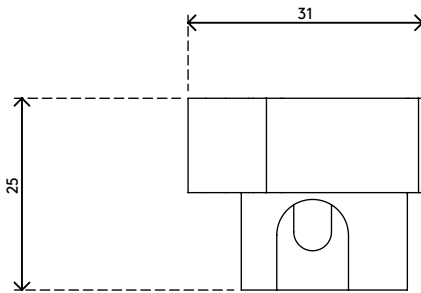

33.903

Addit kabelrups $\varnothing 15/25$ mm - bevestigingsklemmen 903

Leid de kabelrups naar waar u deze nodig hebt en bevestig deze op elk oppervlak. Dat is precies wat deze eenvoudig te installeren bevestigingsclips doen. De klemmen worden geleverd met supersterk plakband en een schroefopening van 5 mm breed.

- Bevestigingsclips geschikt voor alle kabelrupsen
- Uitgerust met supersterk plakband en een $\varnothing 5$ mm schroefopening
- Gemakkelijk te monteren en te openen/sluiten
- Verpakt als een set van 5 stuks
- Schroeven niet bijgeleverd

addit

Addit kabelrups \varnothing 15/25 mm - bevestigingsklemmen 903

2020/05/26

33.903

 200 x 130 x 30 mm

 1 pcs

 zwart

 0,03 kg