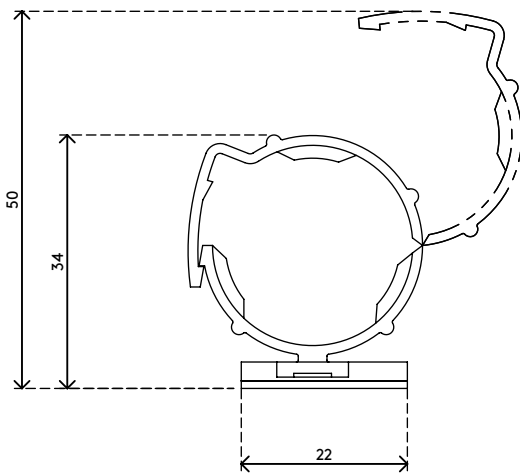

33.903

Addit kabelrups $\varnothing 15/25$ mm - bevestigingsklemmen 903

Leid de kabelrups naar waar u deze nodig hebt en bevestig deze op elk oppervlak. Dat is precies wat deze eenvoudig te installeren bevestigingsclips doen. De klemmen worden geleverd met supersterk plakband en een schroefopening van 5 mm breed.

- Bevestigingsclips geschikt voor alle kabelrupsen
- Uitgerust met supersterk plakband en een $\varnothing 5$ mm schroefopening
- Gemakkelijk te monteren en te openen/sluiten
- Verpakt als een set van 5 stuks
- Schroeven niet bijgeleverd

addit

Addit kabelrups \varnothing 15/25 mm - bevestigingsklemmen 903

2020/05/26

33.903

 200 x 130 x 30 mm

 1 pcs

 zwart

 0,03 kg