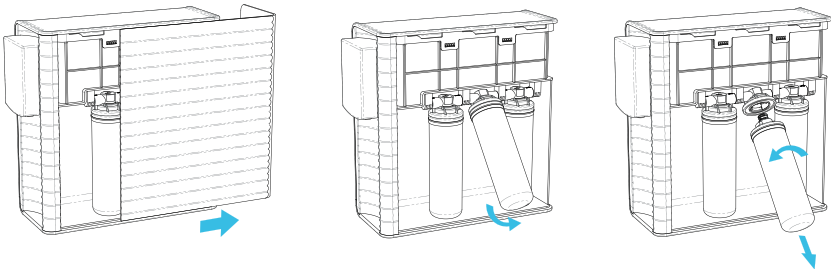

Gefiltertes Wasser ohne Wartezeit genießen

Durch den direkten Anschluss an das Leitungswasser können Sie SONVITA gefiltertes Wasser ohne jede Wartezeit genießen. Einfach den SONVITA Wasserhahn aufdrehen und schon haben Sie bestes Trinkwasser direkt in ihrer Küche. In Echtzeit stellt außerdem eine LED-Anzeige an der Anlage und am Wasserhahn sicher, dass Sie immer Wasser in höchster Qualität genießen.

Wegweisendes Design für höchste Ansprüche

Die nur 15 cm schmale Anlage wurde so konzipiert, dass sie sich mühelos in jede Küche einbauen lässt. Seine edle Haptik verdankt das Gehäuse einem speziellen Terpolymer mit Nanobeschichtung, wie es auch in der Medizintechnik verwendet wird. Dank dem patentierten **EasyClick System** ist es im Vergleich zu traditionellen Systemen kinderleicht den Filter zu wechseln. Zuletzt sorgt der mitgelieferte LED-Wasserhahn auch auf der Spüle für einen außergewöhnlichen Blickfang.

Maße (H x L x B): 39 cm x 41 cm x 15 cm