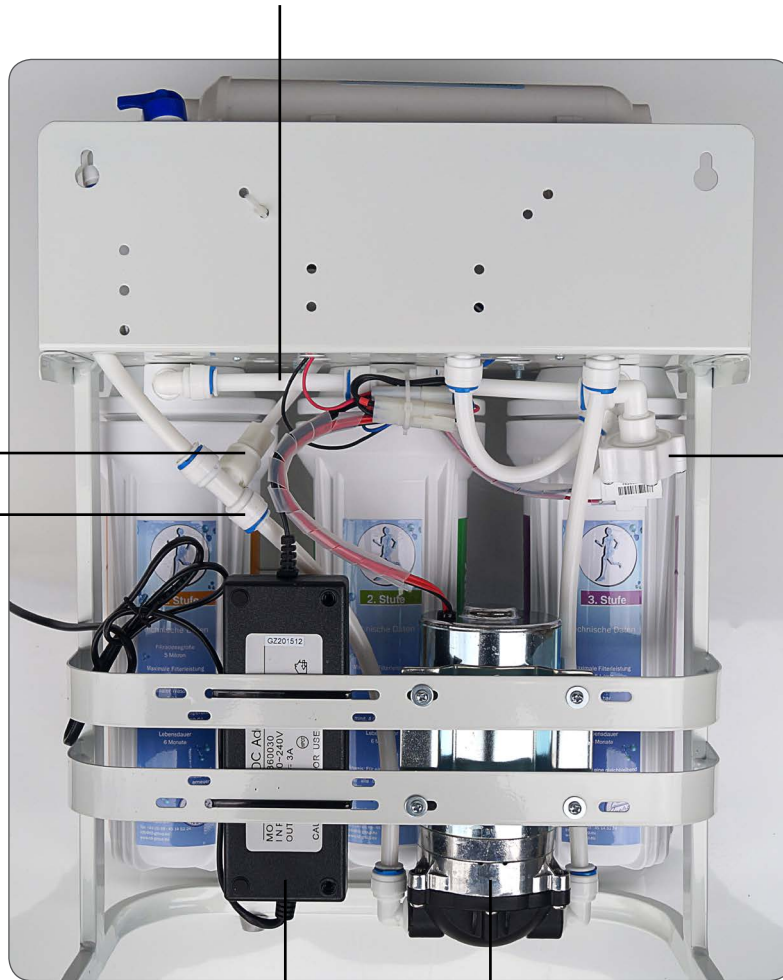

Verbinder 1/4" AG x 1/4"
 ArtikelNr: ET002

Membrangehäuse
 ArtikelNr: ET093

Dichtung Membrangehäuse
 ArtikelNr: ET094

Filtergehäuse 9"
 ArtikelNr: ET107

Filtergehäuse 10"
 ArtikelNr: ET039
 (Kaufdatum vor 04.2012)

Dichtung Filtergehäuse
 ArtikelNr: ET023

Magnetventil
 ArtikelNr: ET045

Winkel 1/8" AG x 1/4"
 ArtikelNr: ET006

Winkel mit integriertem Rückschlagventil
 ArtikelNr: ET021

Schlauch 1/4"
 ArtikelNr: ET033

Rückschlagventil
 ArtikelNr: ET015

T-Stück 1/4" x 1/4" x 1/4" AG
 ArtikelNr: ET005

Durchflussbegrenzer FLOW 1100

Spülventil 1/4" x 1/4"
 ArtikelNr: ET035

Einsteck-Winkel 1/4"
 ArtikelNr: ET089

Hochdruckschalter
 ArtikelNr: ET028
 (in weiß oder schwarz)

Winkel 1/4" AG x 3/8"
 ArtikelNr: ET007

Schlauch 3/8"
Artikelnr: ET052

Mutter 1/4"
Artikelnr: ET046

T-Stück
Artikelnr: ET060

Niederdruckschalter
Artikelnr: ET027
(in weiß oder schwarz)

Netzteil 2.0A
Artikelnr: ET098