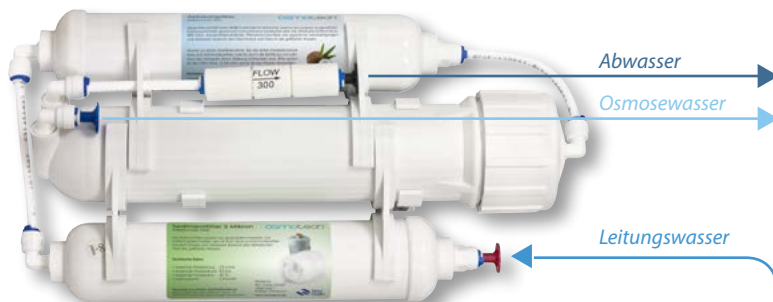

Osmoseanlagen für Aquarien

Hobby

Unser kompaktester Umkehrosmose Wasserfilter

Die Hobby wurde für den gelegentlichen Gebrauch speziell für Aquarien konzipiert. Die Filterung erfolgt zuverlässig in drei Stufen.

Die Filtertechnologie:

1. Stufe (Sedimentfilter)

Entfernt grobe Partikel wie z.B. Sand und Rost.

2 Stufe (Aktivkohlefilter)

Reduziert organische Verunreinigungen.

3. Stufe (Membrane):

Damit Sie absolut reines Trinkwasser genießen können, holt die Membran am Ende den allerletzten Schadstoff aus dem Wasser. Die Membran-Technologie ist dank der feinen Oberflächenstruktur das einzig mögliche Verfahren, um Kalk, Chlor und alle anderen Fremdstoffe aus Ihrem Wasser zu entfernen. Nur reine H₂O Moleküle und einige Mineralien können die Membran durchdringen.

Zur Filterung

Einfache Installation

Der im Lieferumfang enthaltene Universaladapter kann innerhalb von Sekunden und ohne Werkzeug direkt an Ihrem Wasserhahn angeschlossen werden. Über einen Umschaltmechanismus können Sie zwischen Osmosewasser und Leitungswasser wählen.

Ungefiltert

Profi

Platzsparend mit Erweiterungsmöglichkeiten

Erweiterbar mit Tank und Wasserhahn

Ähnlich der Hobby erfolgt die Filterung bei der Profi in einem dreistufigen System. Allerdings verfügt die Profi über eine integrierte Abschaltautomatik und kann so mit einem Tank und Wasserhahn erweitert werden. Das Metallgestell ermöglicht darüber hinaus eine kompakte Stellfläche. Alle Leitungen sind bereits fertig konfiguriert, sodass Sie nur noch den Schlauch einstecken müssen. Dies macht die Profi zum Garant für den täglichen Einsatz mit ihrem Aquarium.