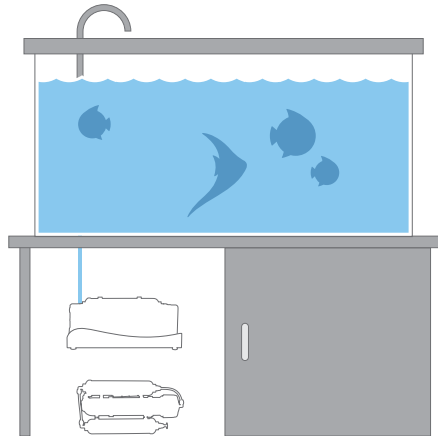

Osmoseanlagen für Aquarien

Hobby

Unser kompaktester Umkehrosmose Wasserfilter

Die Hobby wurde für den gelegentlichen Gebrauch speziell für Aquarien konzipiert. Die Filterung erfolgt zuverlässig in drei Stufen.

Zur Filterung

Einfache Installation

Der im Lieferumfang enthaltene Universaladapter kann innerhalb von Sekunden und ohne Werkzeug direkt an Ihrem Wasserhahn angeschlossen werden. Über einen Umschaltmechanismus können Sie zwischen Osmosewasser und Leitungswasser wählen.

Ungefiltert

Profi

Platzsparend mit Erweiterungsmöglichkeiten

Erweiterbar mit Tank und Wasserhahn

Ähnlich der Hobby erfolgt die Filterung bei der Profi in einem dreistufigen System. Allerdings verfügt die Profi über eine integrierte Abschaltautomatik und kann so mit einem Tank und Wasserhahn erweitert werden. Das Metallgestell ermöglicht darüber hinaus eine kompakte Stellfläche. Alle Leitungen sind bereits fertig konfiguriert, sodass Sie nur noch den Schlauch einstecken müssen. Dies macht die Profi zum Garant für den täglichen Einsatz mit ihrem Aquarium.

Leistung individuell wählbar (Hobby & Profi)

Das Wichtigste im Überblick

Anlage	Hobby	Profi
Tagesleistung in Litern	190 / 285 / 380	190 / 285 / 380
Maße (HxBxT)	8cm x 36cm x 20cm	15cm x 36cm x 16cm
Abwasserverhältnis	1 : 3	1 : 3
Betrieb mit Tank	Nicht möglich	Optional erweiterbar
Wasserhahn	Nicht möglich	Optional erweiterbar
Strom	Nein	Nein
Wechselintervall Filter	6 Monate	6 Monate
Wechselintervall Filter	24 Monate	24 Monate
Anschluss-Set	Enthalten	Enthalten