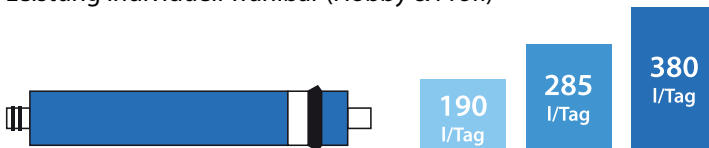

Ungefiltert

Profi

Platzsparend mit Erweiterungsmöglichkeiten

Erweiterbar mit Tank und Wasserhahn

Ähnlich der Hobby erfolgt die Filterung bei der Profi in einem dreistufigen System. Allerdings verfügt die Profi über eine integrierte Abschaltautomatik und kann so mit einem Tank und Wasserhahn erweitert werden. Das Metallgestell ermöglicht darüber hinaus eine kompakte Stellfläche. Alle Leitungen sind bereits fertig konfiguriert, sodass Sie nur noch den Schlauch einstecken müssen. Dies macht die Profi zum Garant für den täglichen Einsatz mit ihrem Aquarium.

Leistung individuell wählbar (Hobby & Profi)

Das Wichtigste im Überblick

Anlage	Hobby	Profi
Tagesleistung in Litern	190 / 285 / 380	190 / 285 / 380
Maße (HxBxT)	8cm x 36cm x 20cm	15cm x 36cm x 16cm
Abwasserverhältnis	1 : 3	1 : 3
Betrieb mit Tank	Nicht möglich	Optional erweiterbar
Wasserhahn	Nicht möglich	Optional erweiterbar
Strom	Nein	Nein
Wechselintervall Filter	6 Monate	6 Monate
Wechselintervall Filter	24 Monate	24 Monate
Anschluss-Set	Enthalten	Enthalten