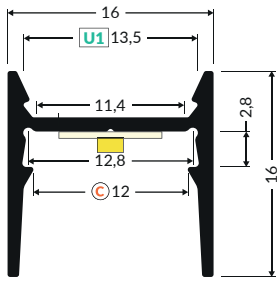

sling
zawiesz
Abhängung
suspension
→ 236

Technical manual
Instrukcja techniczna
Technische Anleitung
Manuel technique

U1 → 232

mounting plate U1
uchwyt U1
Halter U1
fixation U1

C → 221

diffuser C click
klosz C klik
Abdeckung C einclipsbar
diffuseur C clic

C¹ → 221

diffuser C click lens gen2
klosz C klik soczewka gen2
Abdeckung C einclipsbar
Linse gen2
diffuseur C clic
lentille gen 2

white painted
biały malowany
weiß lackiert
peint en blanc

anodized
anodowany
eloxiert
surface anodisée

black anodized
czarny anodowany
schwarz eloxiert
noir anodisé

raw aluminium
surowe aluminium
Rohaluminium
aluminium brut

1000 mm	-	-	-	-
2000 mm	L7000201	L7000220	L7000221	L7000200
3000 mm	-	-	-	-
4050 mm	L7000401	L7000420	L7000421	L7000400

end cap COZY12
zaślepka COZY12
Endkappe COZY12
embout COZY12

white
biały
weiß
blanc
L7999901

silver
srebrny
silbern
argent
L7999940

black
czarny
schwarz
noir
L7999902

grey
szary
grau
gris
L7999922