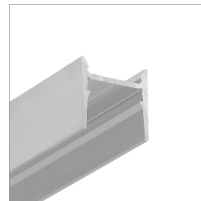

- do montażu nawierzchniowego lub zwieszanego
- zmniejszone oślnienie, dzięki cofnięciu klosza
- ukryte mocowanie
- nowoczesne, minimalistyczne wzornictwo
- 4 klosze do wyboru

- für Aufbau- oder Hängemontage
- reduziertes Verblenden durch Zurückziehen der Abdeckung
- versteckte Befestigung
- modernes und minimalistisches Design
- 4 Abdeckungen zur Wahl

- pour un montage en saillie ou suspendu
- éblouissement réduit grâce au diffuseur encastré
- fixation cachée
- design moderne et minimaliste
- 4 diffuseurs au choix

more
information

więcej
szczegółów

sling
zawiesz
Abhängung
suspension
→ 236

C¹ → 221

diffuser C click lens gen2
klosz C klik soczewka gen2
Abdeckung C einclipsbar
Linse gen2
diffuseur C clic
lentille gen 2

white painted
biały malowany
weiß lackiert
peint en blanc

anodized
anodowany
eloxiert
surface anodisée

black anodized
czarny anodowany
schwarz eloxiert
noir anodisé

raw aluminium
surowe aluminium
Rohaluminium
aluminium brut

1000 mm	-	-	-	-
2000 mm	L7000201	L7000220	L7000221	L7000200
3000 mm	-	-	-	-
4050 mm	L7000401	L7000420	L7000421	L7000400