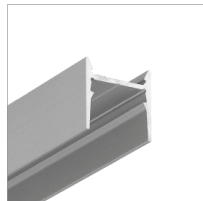

anodized
anodowany
eloxiert
surface anodisée