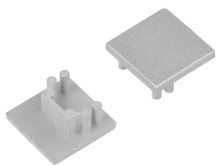

sling
zawiesz
Abhängung
suspension
→ 236

Technical manual
Instrukcja techniczna
Technische Anleitung
Manuel technique

U1 → 232

mounting plate U1
uchwyt U1
Halter U1
fixation U1

C → 221

diffuser C click
klosz C klik
Abdeckung C einclipsbar
diffuseur C clic

C¹ → 221

diffuser C click lens gen2
klosz C klik soczewka gen2
Abdeckung C einclipsbar
Linse gen2
diffuseur C clic
lentille gen 2

white painted
biały malowany
weiß lackiert
peint en blanc

anodized
anodowany
eloxiert
surface anodisée

black anodized
czarny anodowany
schwarz eloxiert
noir anodisé

raw aluminium
surowe aluminium
Rohaluminium
aluminium brut

1000 mm	-	-	-	-
2000 mm	L7000201	L7000220	L7000221	L7000200
3000 mm	-	-	-	-
4050 mm	L7000401	L7000420	L7000421	L7000400

end cap COZY12
zaślepka COZY12
Endkappe COZY12
embout COZY12

white
biały
weiß
blanc
L7999901

silver
srebrny
silbern
argent
L7999940

black
czarny
schwarz
noir
L7999902

grey
szary
grau
gris
L7999922