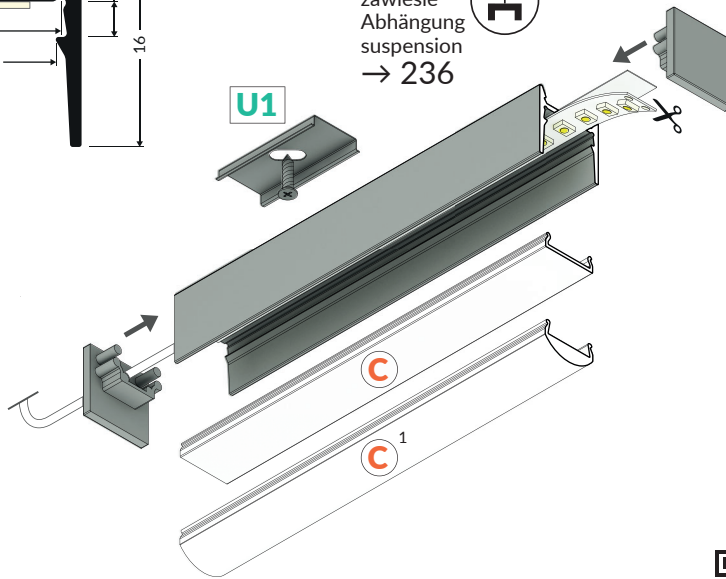

- do montażu nawierzchniowego lub zwieszanego
- zmniejszone oślnienie, dzięki cofnięciu klosza
- ukryte mocowanie
- nowoczesne, minimalistyczne wzornictwo
- 4 klosze do wyboru

- für Aufbau- oder Hängemontage
- reduziertes Verblenden durch Zurückziehen der Abdeckung
- versteckte Befestigung
- modernes und minimalistisches Design
- 4 Abdeckungen zur Wahl

- pour un montage en saillie ou suspendu
- éblouissement réduit grâce au diffuseur encastré
- fixation cachée
- design moderne et minimaliste
- 4 diffuseurs au choix

more
information

więcej
szczegółów

sling
zawiesz
Abhängung
suspension
→ 236

Technical manual
Instrukcja techniczna
Technische Anleitung
Manuel technique

U1 → 232

mounting plate U1
uchwyt U1
Halter U1
fixation U1

C → 221

diffuser C click
klosz C klik
Abdeckung C einclipsbar
diffuseur C clic