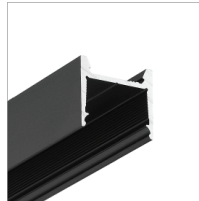

sling
zawiesz
Abhängung
suspension
→ 236

U1 → 232

mounting plate U1
uchwył U1
Halter U1
fixation U1

F → 227

diffuser F click
klosz F klik
Abdeckung F einclipsbar
diffuseur F clic

Technical manual
Instrukcja techniczna
Technische Anleitung
Manuel technique

white painted
biały malowany
weiß lackiert
peint en blanc

anodized
anodowany
eloxiert
surface anodisée

black anodized
czarny anodowany
schwarz eloxiert
noir anodisé

raw aluminium
surowe aluminium
Rohaluminium
aluminium brut

1000 mm	-	-	-	-
2000 mm	L9000201	L9000220	L9000221	L9000200
3000 mm	-	-	-	-
4050 mm	L9000401	L9000420	L9000421	L9000400

end cap HOOD14
zaślepka HOOD14
Endkappe HOOD14
embout HOOD14

white biały weiß blanc L9999901	silver srebrny silbern argent L9999940
black czarny schwarz noir L9999902	grey szary grau gris L9999922