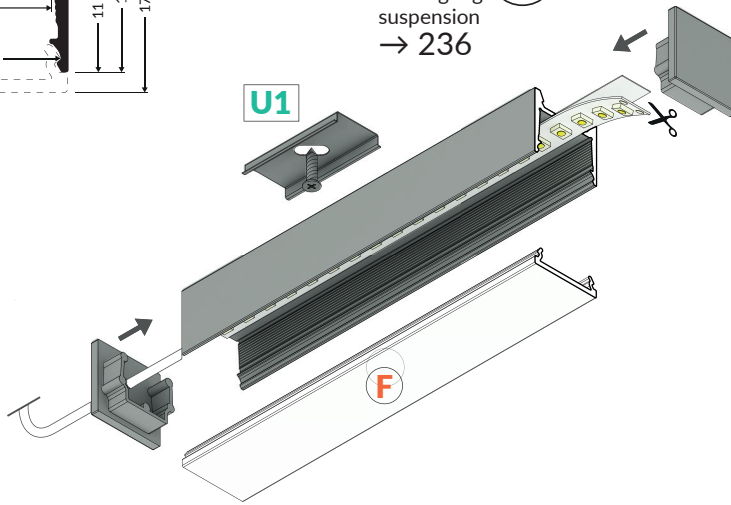

- do montażu nawierzchniowego, zwieszanego lub wpustowego
- czysty efekt wizualny - od czoła profilu widoczny tylko klosz
- ukryte mocowanie
- nowoczesne, minimalistyczne wzornictwo
- 3 klosze do wyboru

- für Aufbau-, Hängemontage- oder Einbaumontage
- sauberer visueller Effekt - von der Stirnseite des Profils aus ist nur die Abdeckung sichtbar
- versteckte Befestigung
- modernes und minimalistisches Design
- 3 Abdeckungen zur Wahl

- pour un montage en saillie ou suspendu
- effet visuel épuré - seul le diffuseur est visible de l'avant du profilé
- fixation cachée
- design moderne et minimaliste
- 3 diffuseurs au choix

more
information

więcej
szczegółów

sling
zawiesz
Abhängung
suspension
→ 236

U1 → 232

mounting plate U1
uchwył U1
Halter U1
fixation U1

F → 227

diffuser F click
klosz F klik
Abdeckung F einclipsbar
diffuseur F clic

Technical manual
Instrukcja techniczna
Technische Anleitung
Manuel technique