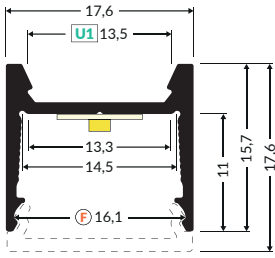

sling
zawiesz
Abhängung
suspension
→ 236

U1 → 232

mounting plate U1
uchwył U1
Halter U1
fixation U1

F → 227

diffuser F click
klosz F klik
Abdeckung F einclipsbar
diffuseur F clic

Technical manual
Instrukcja techniczna
Technische Anleitung
Manuel technique

white painted
biały malowany
weiß lackiert
peint en blanc

anodized
anodowany
eloxiert
surface anodisée

black anodized
czarny anodowany
schwarz eloxiert
noir anodisé

raw aluminium
surowe aluminium
Rohaluminium
aluminium brut

1000 mm	-	-	-	-
2000 mm	L9000201	L9000220	L9000221	L9000200
3000 mm	-	-	-	-
4050 mm	L9000401	L9000420	L9000421	L9000400

end cap HOOD14
zaślepka HOOD14
Endkappe HOOD14
embout HOOD14

white biały weiß blanc L9999901	silver srebrny silbern argent L9999940
black czarny schwarz noir L9999902	grey szary grau gris L9999922