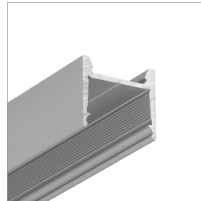

anodized
anodowany
eloxiert
surface anodisée