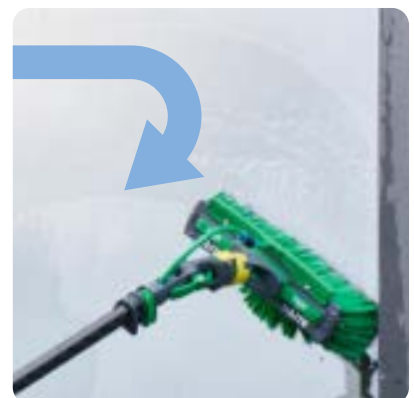

ZACHTESTOOTRAND

De stoot- en randbeschermer van zacht kunststof:

- Goede bescherming tegen krassen en andere beschadigingen op kozijnen
- Aanzienlijke geluidsreductie bij contact met het gebouw

RINSE BAR

De speciale strip met sproeikop is boven de borstel gemonteerd en zorgt ervoor dat de juiste hoeveelheid zuiver water precies daar wordt aangebracht waar het nodig is voor krachtig spoelen en schone oppervlakken - effectiever dan ooit!

- Ideaal in combinatie met de zwenkfunctie
- Waterstralen, vanuit de in het midden van de borstel ingebouwde nozzles, zorgen voor een krachtige verwijdering van vuil

SWIVEL LOCK

Nog nooit was je sneller en nauwkeuriger tot in de kleinste hoekjes - de zwenkfunctie is een geheel nieuwe manier van reinigen met zuiver water tot op de 1ste verdieping (6 m). Open de SwivelLock en ervaar de voordelen:

- Dankzij de 180° vrij draibare borstelsokkel kan het oppervlak door het maken van een S-beweging met de volledige borstel worden gereinigd
- Vergroot het werkgebied – optimaal voor het reinigen vanaf steigers of gondels