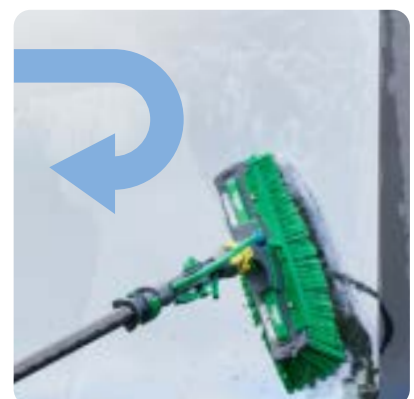

ZACHTESTOOTRAND

De stoot- en randbeschermer van zacht kunststof:

- Goede bescherming tegen krassen en andere beschadigingen op kozijnen
- Aanzienlijke geluidsreductie bij contact met het gebouw

RINSE BAR

De speciale strip met sproeikop is boven de borstel gemonteerd en zorgt ervoor dat de juiste hoeveelheid zuiver water precies daar wordt aangebracht waar het nodig is voor krachtig spoelen en schone oppervlakken - effectiever dan ooit!

- Ideaal in combinatie met de zwenkfunctie
- Waterstralen, vanuit de in het midden van de borstel ingebouwde nozzles, zorgen voor een krachtige verwijdering van vuil

SWIVEL LOCK

Nog nooit was je sneller en nauwkeuriger tot in de kleinste hoekjes - de zwenkfunctie is een geheel nieuwe manier van reinigen met zuiver water tot op de 1ste verdieping (6 m). Open de SwivelLock en ervaar de voordelen:

- Dankzij de 180° vrij draibare borstelsokkel kan het oppervlak door het maken van een S-beweging met de volledige borstel worden gereinigd
- Vergroot het werkgebied – optimaal voor het reinigen vanaf steigers of gondels