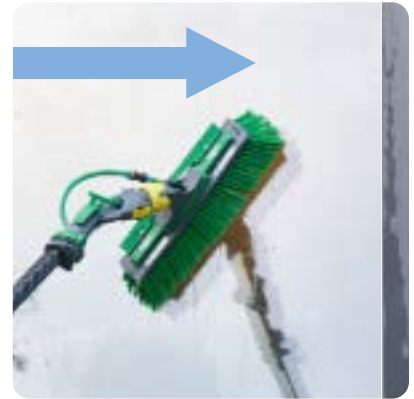

ZACHTESTOOTRAND

De stoot- en randbeschermer van zacht kunststof:

- Goede bescherming tegen krassen en andere beschadigingen op kozijnen
- Aanzienlijke geluidsreductie bij contact met het gebouw

RINSE BAR

De speciale strip met sproeikop is boven de borstel gemonteerd en zorgt ervoor dat de juiste hoeveelheid zuiver water precies daar wordt aangebracht waar het nodig is voor krachtig spoelen en schone oppervlakken - effectiever dan ooit!

- Ideaal in combinatie met de zwenkfunctie
- Waterstralen, vanuit de in het midden van de borstel ingebouwde nozzles, zorgen voor een krachtige verwijdering van vuil

SWIVEL LOCK

Nog nooit was je sneller en nauwkeuriger tot in de kleinste hoekjes - de zwenkfunctie is een geheel nieuwe manier van reinigen met zuiver water tot op de 1ste verdieping (6 m). Open de SwivelLock en ervaar de voordelen:

- Dankzij de 180° vrij draibare borstelsokkel kan het oppervlak door het maken van een S-beweging met de volledige borstel worden gereinigd
- Vergroot het werkgebied – optimaal voor het reinigen vanaf steigers of gondels