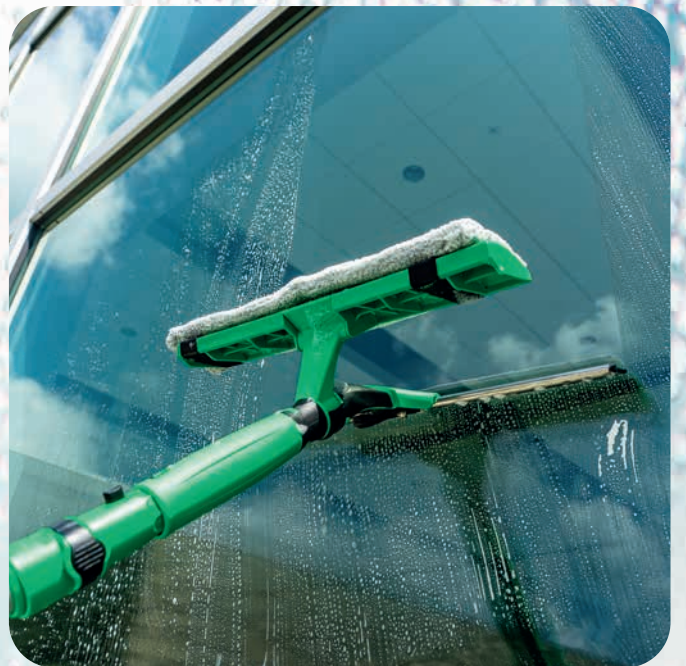

Quality Tools for Smart Cleaning

A green and black window cleaning tool is shown in action, cleaning a glass window. The tool has a long, silver metal shaft and a green handle. The cleaning head is a wide, flat, green plastic frame with a white, fibrous cleaning pad. The window is covered in a white cleaning solution, and the background shows a bright, sunny sky with some clouds. The tool is positioned diagonally across the frame, from the bottom right towards the top left.

S-RAIL MET PRO WISSERRUBBER SOFT

- Kwaliteit: robuust roestvrij staal
- Handig: positie variabel, rubber eenvoudig te wisselen
- Effectief: grondig droogtrekken dankzij scherpe rubberkanten
- Snel: glijdt gemakkelijk en snel

SNELSLUITING MET GEOPTIMALISEERDE S-VEER

- Snel: eenvoudig rubber en rail wisselen

VERGRENDELKLEM

- Openen om raamwisser los te halen
- Sluiten: twee posities van de raamwisser mogelijk

Inwassen ... omdraaien... droogtrekken... KLAAR!

**SNEL EN VEILIG:
perfect geschikt voor de telescoopsteel**

VOLLEDIG NIEUWE MOGELIJKHEDEN MET DE VisaVersa® Pro

Inwasser en wisser van de **VisaVersa® Pro** kunnen van elkaar worden gehaald en los worden gebruikt.