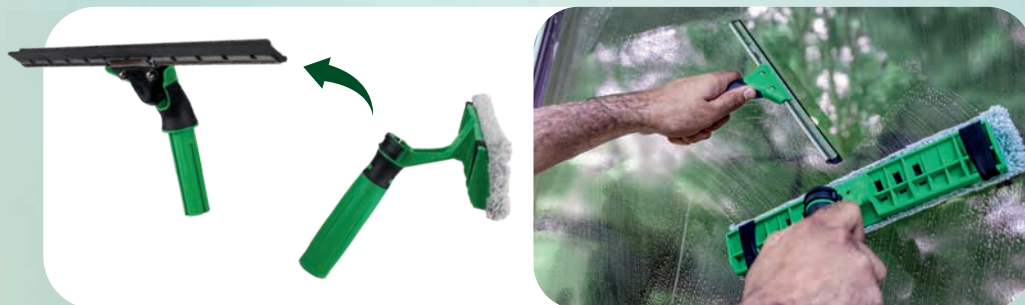

Quality Tools for Smart Cleaning

A green and black window cleaning tool is shown in action, cleaning a glass window. The tool has a long, silver metal shaft and a green handle. The cleaning head is a wide, flat, green plastic frame with a white, fibrous cleaning pad. The window is covered in a white cleaning solution, and the background shows a bright, sunny sky with some clouds. The tool is positioned diagonally across the frame, from the bottom right towards the top left.

S-RAIL MET PRO WISSERRUBBER SOFT

- Kwaliteit: robuust roestvrij staal
- Handig: positie variabel, rubber eenvoudig te wisselen
- Effectief: grondig droogtrekken dankzij scherpe rubberkanten
- Snel: glijdt gemakkelijk en snel

SNELSLUITING MET GEOPTIMALISEERDE S-VEER

- Snel: eenvoudig rubber en rail wisselen

VERGRENDELKLEM

- Openen om raamwisser los te halen
- Sluiten: twee posities van de raamwisser mogelijk

Inwassen ... omdraaien... droogtrekken... KLAAR!

**SNEL EN VEILIG:
perfect geschikt voor de telescoopsteel**

VOLLEDIG NIEUWE MOGELIJKHEDEN MET DE VisaVersa® Pro

Inwasser en wisser van de **VisaVersa® Pro** kunnen van elkaar worden gehaald en los worden gebruikt.