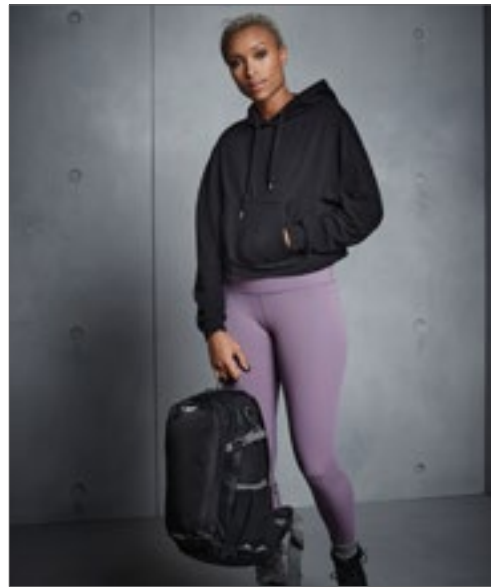

Colour	Sizes	1	from 15	from 150
Coloured	27 x 48 x 16 cm	53,63	48,28	45,04

QUADRA®

**QX520** | QX520  
100% Polyester  
31 x 48 x 20 cm

**SLX® 20 Litre Daypack**

Quadra

BLACK

600D / Ripstop honingraat Polyester combinatie | Afneembare waterdichte regenhoes | Geschikt voor laptops tot 15,6" | Gewatteerde verstelbare schouderbanden | Verstelbare taille en borstbanden | Ergonomisch ademend gevoerd rugpaneel van mesh | Waterzak compatibel | Bevestigingspunten voor wandelstokken | Compressieriemen | Elastische zijvakken | Zijvak met ritssluiting | Binnenvak van mesh | Reflecterende accenten | Achterlicht bevestigingslus | Handgreep | Afscheurbaar label | Inhoud: ca. 20 liter | Levering zonder inhoud / decoratie