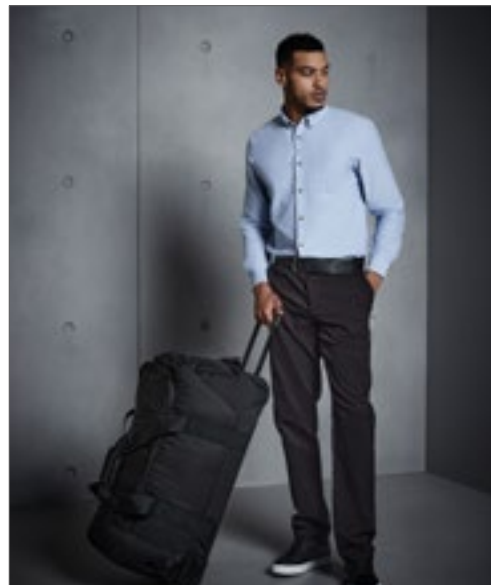

QD904 | QD904 **Vessel™ Team Wheelie Bag**

QUADRA®