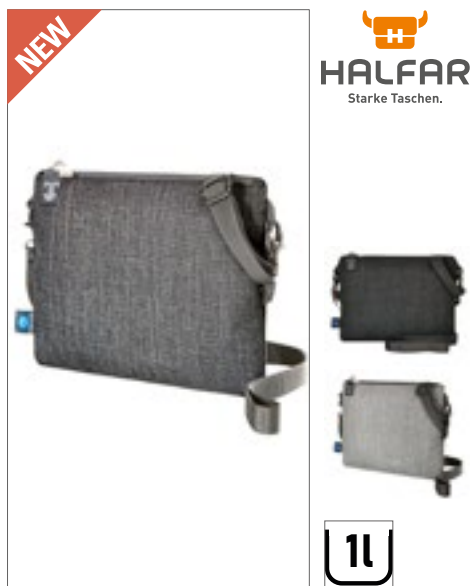

HALFAR
Starke Taschen.

HF6516 | 1816516 **Zip Bag Europe**

Polyester
25 x 18 x 0,1 cm

Halfar

ASH	BLACK-SPRINKLE	BLUE-SPRINKLE
GREEN-SPRINKLE	GREY-SPRINKLE	

Veelzijdige zak met rits | rPET-buitenmateriaal | Waardevolle metalen accessoires | Hoofdvak met lussen voor diverse draagmogelijkheden | Afneembare, in lengte verstelbare riem | Levering zonder inhoud / decoratie

Colour	Sizes	1	from 50	from 500
Coloured	25 x 18 x 0,1 cm	16,67	13,87	13,75