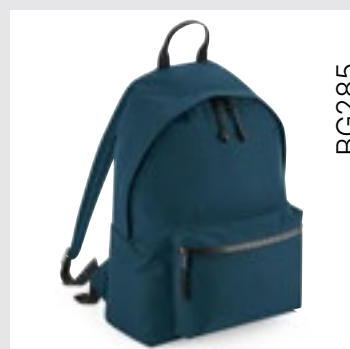

Colour	Sizes	1	from 100	from 1000
Coloured	38 x 14 x 8 cm	8,71	7,87	7,33

**TRENDY  
STYLE &  
DUURZAME  
PRODUCTIE**

BG282

**NEW**

BG283

BG284

BG281

BG286