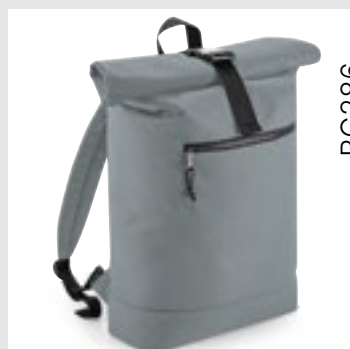

Colour	Sizes	1	from 100	from 1000
Coloured	38 x 14 x 8 cm	8,71	7,87	7,33

**TRENDY  
STYLE &  
DUURZAME  
PRODUCTIE**

BG282

**NEW**

BG283

BG284

BG281

BG286