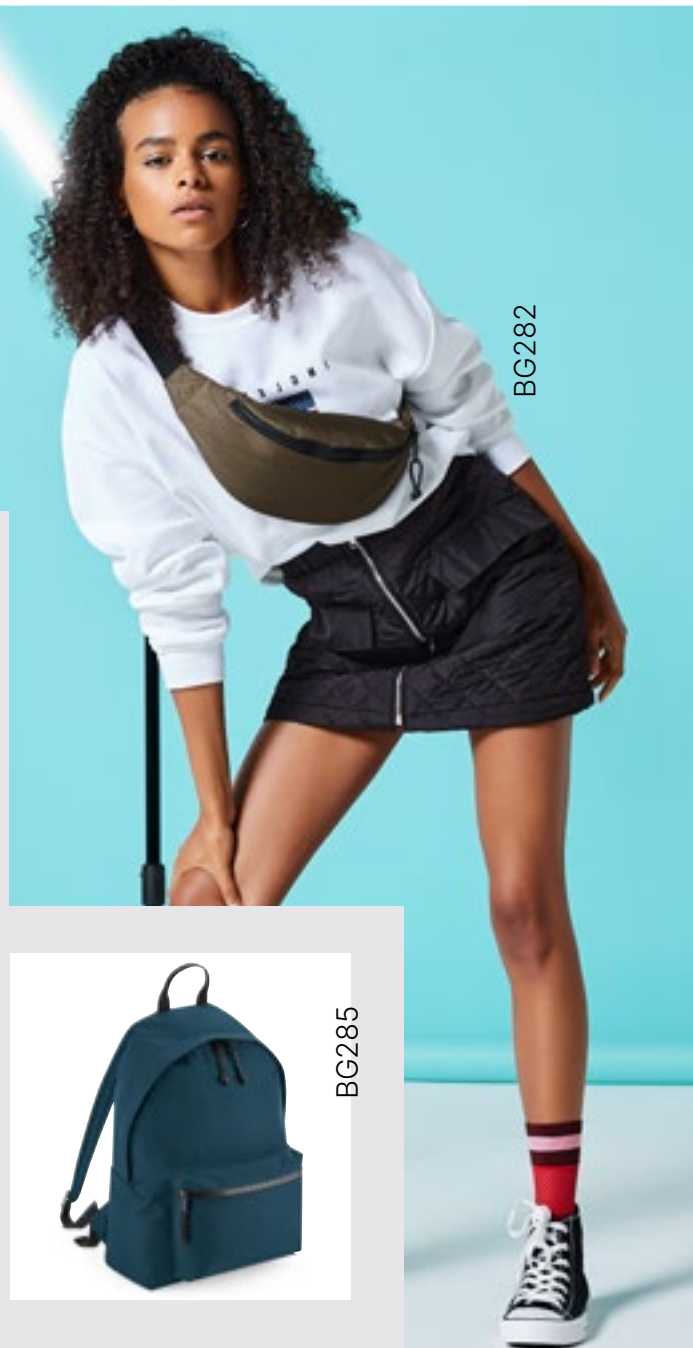

BG284

BG286

BG285

Colour	Sizes	1	from 80	from 800
Coloured	40 x 48 cm	10,60	9,56	8,91

BG285 | BG285 **Recycled Backpack**

100% Polyester
31 x 42 x 21 cm

BLACK	CLASSIC RED	MILITARY GREEN
MUSTARD	PETROL	PURE GREY

100% gerecycleerd 600D polyester | Afscheurbaar label | Hoofdcompartiment met ritssluiting | Voorvak met ritssluiting | Handgreep | Cord zip pullers met reflecterende details

Colour	Sizes	1	from 30	from 300
Coloured	31 x 42 x 21 cm	21,37	19,24	17,93

BG286 | BG286 **Recycled Roll-Top Backpack**

100% Polyester
32 x 44 x 13 cm

BLACK	CLASSIC RED	MILITARY GREEN
MUSTARD	PETROL	PURE GREY

100% gerecycleerd 600D polyester | Afscheurbaar label | Gewatteerd laptopcompartiment | Geschikt voor laptops tot 15,6" | Handgreep | Cord zip pullers met reflecterende details

Colour	Sizes	1	from 20	from 200
Coloured	32 x 44 x 13 cm	29,43	26,50	24,71

BG282 | BG282 **Recycled Waistpack**

100% Polyester
38 x 14 x 8 cm

BLACK	CLASSIC RED	MILITARY GREEN
MUSTARD	PETROL	PURE GREY

100% gerecycleerd 600D polyester | Afscheurbaar label | Groot hoofdvak | Cord zip pullers met reflecterende details | Achterzak met ritssluiting | Verstelbare gordel | Levering zonder inhoud / decoratie

Colour	Sizes	1	from 100	from 1000
Coloured	38 x 14 x 8 cm	8,71	7,87	7,33

**TRENDY
STYLE &
DUURZAME
PRODUCTIE**

BG282