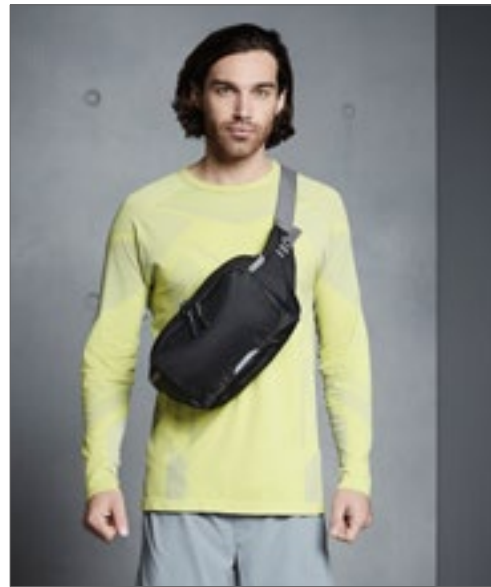

QX515 | QX515 **SLX® 5 Litre Performance Waistpack**