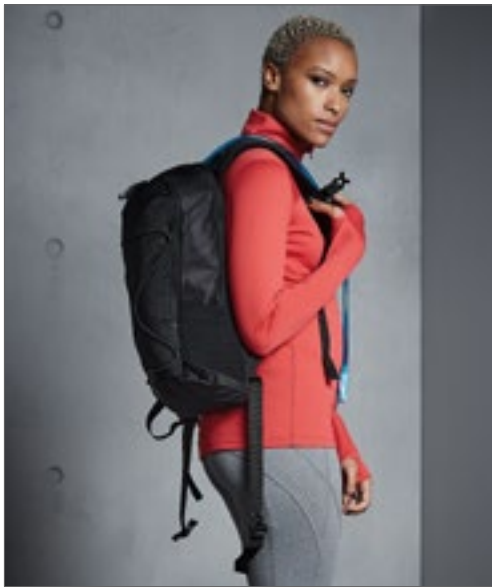

QUADRA®

QX310 | QX310
100% Polyester
27 x 48 x 16 cm

SLX®-Lite 10 Litre Hydration Pack

Quadra

BLACK GRAPHITE GREY

210D Polyester Dobby/ 300D Polyesterdoos Check Dobby/ 300D Polyester combinatie | TearAway label voor eenvoudige rebranding | Ultra lichtgewicht maar toch duurzaam | Inclusief 1,5 liter waterzak | Reflecterende bungee-bevestiging | Waterbestendige stof | Interne steekzak | Binnenzak met ritssluiting | Sleutelhaak | Elastische zijvakken | Geventileerd achterpaneel met laag profiel | Gewatteerde verstelbare schouderbanden | Verstelbare taille en borstbanden | Handgreep | Levering zonder inhoud / decoratie

Colour	Sizes	1	from 15	from 150
Coloured	27 x 48 x 16 cm	53,63	48,28	45,04

QUADRA®

QX520 | QX520
100% Polyester
31 x 48 x 20 cm

SLX® 20 Litre Daypack

Quadra

BLACK

600D / Ripstop honingraat Polyester combinatie | Afneembare waterdichte regenhoes | Geschikt voor laptops tot 15,6" | Gewatteerde verstelbare schouderbanden | Verstelbare taille en borstbanden | Ergonomisch ademend gevoerd rugpaneel van mesh | Waterzak compatibel | Bevestigingspunten voor wandelstokken | Compressieriemen | Elastische zijvakken | Zijvak met ritssluiting | Binnenvak van mesh | Reflecterende accenten | Achterlicht bevestigingslus | Handgreep | Afscheurbaar label | Inhoud: ca. 20 liter | Levering zonder inhoud / decoratie

Colour	Sizes	1	from 20	from 200
Black	31 x 48 x 20 cm	59,00	53,12	49,56

QUADRA®

QX530 | QX530
100% Polyester
27 x 56 x 26 cm

SLX® 30 Litre Backpack

Quadra

BLACK