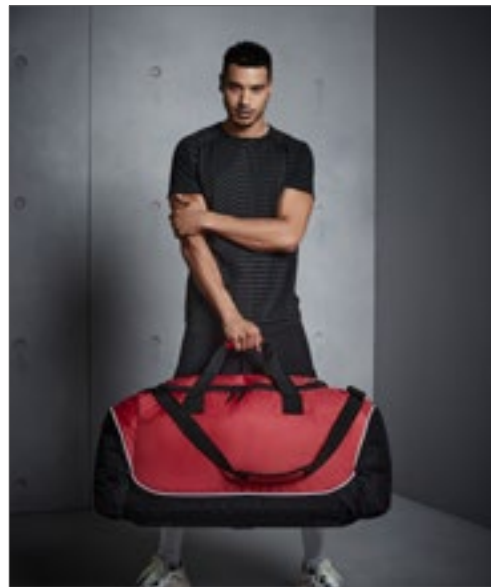

QS88 | QS88 **Teamwear Jumbo Kit Bag**

100% Polyester
85 x 38 x 35 cm

Quadra

BLACK/LIGHT GREY	CLASSIC RED/BLACK/WHITE	FRENCH NAVY/LIGHT GREY

600D /420D polyestercombinatie | Afneembare verstelbare schouderriem met zeem | Zwaar uitgevoerde handgrepen | Robuuste constructie, beschermende basisvoeten | Verborgen naamkaarthouder, 2 grote eindzakken | Interne plint | Gevoerde handgreep | Inhoud: 110 liter | Levering zonder inhoud / decoratie

Colour	Sizes	1	from 10	from 100
Coloured	85 x 38 x 35 cm	50,94	45,86	42,79