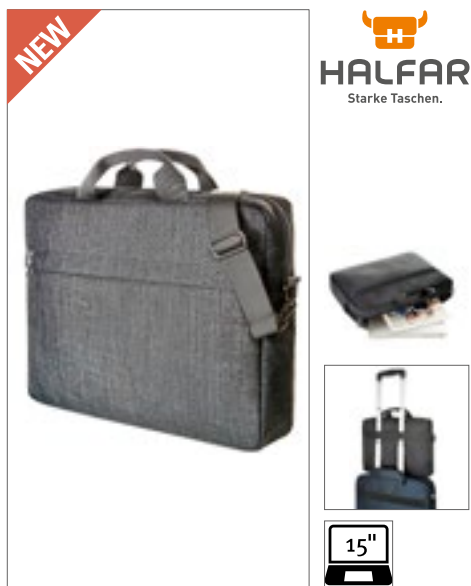

HALFAR
Starke Taschen.

HF6515 | 1816515 **Notebook Bag Europe**

Polyester
39 x 29 x 8 cm

Halfar

ASH	BLACK-SPRINKLE	BLUE-SPRINKLE
GREEN-SPRINKLE	GREY-SPRINKLE	

Groot hoofdvak aan de achterkant, met tweewegrits | rPET-buitenmateriaal | Waardevolle metalen accessoires | Gevoerd insteekvak voor laptops, enz. | Vlak voorvak met rits | Bevestiging achter voor trolley-handgrepen | Afneembare, in lengte verstelbare schouderriem | Draaggrepen | Levering zonder inhoud / decoratie

Colour	Sizes	1	from 20	from 200
Coloured	39 x 29 x 8 cm	48,96	40,75	40,34