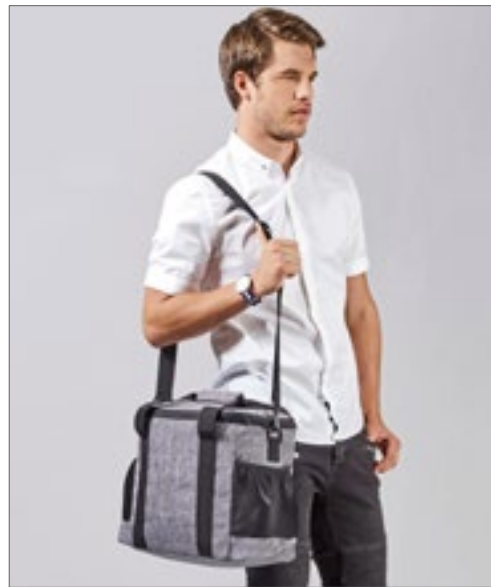

bags2GO

BS15389 | DTG-15389 **Cooler Bag - Alaska**

100% Polyester
30 x 20 x 30 cm

Bags2GO

GREY MELANGE

600D Polyester koeltas in grey melange | Een hoofdvak met rits | Alle ritsen in zwart, rubberen ritssluiting met reliëf met „bags2GO“ | Twee zijzakken van luchtgaas met elastische band | Schuim isolatie | In de lengte verstelbare, afneembare draagriem | Twee draagriemen met gevoerde klittenbandhandgrepen | Inhoud: ca. 18 liter | Geleverd zonder inhoud / decoratie

Colour	Sizes	1	from 10	from 100
Grey Melange	30 x 20 x 30 cm	21,59	19,97	19,38