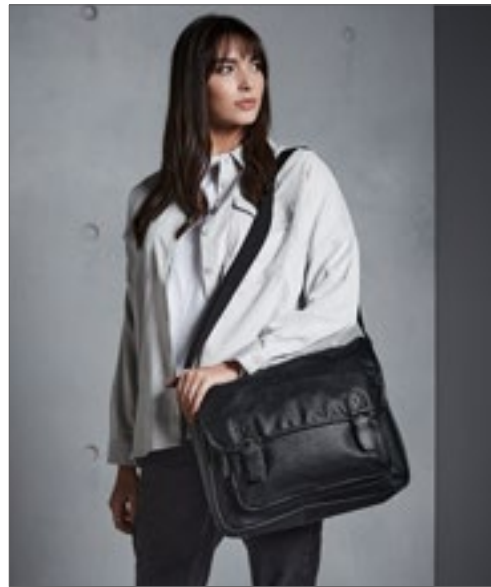

QD875 | QD875 **NuHide® Messenger**

QUADRA®