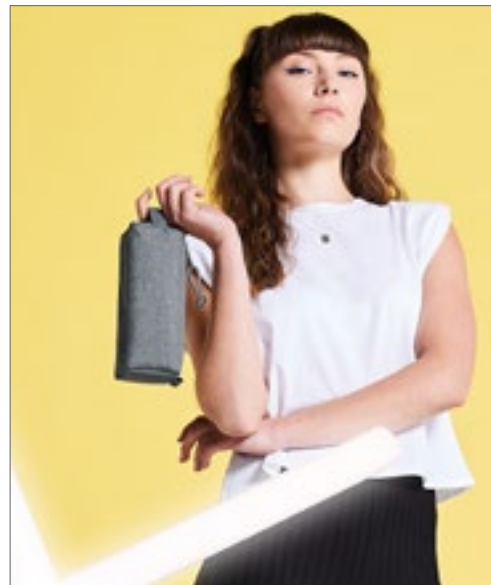

BagBase®

BG69 | BG69 Essential Pencil / Accessory Case

100% Polyester
20,5 x 7 x 6 cm

BagBase

BLACK GREY MARL

600D Polyester | TearAway label voor eenvoudige rebranding | Hoofdcompartiment met ritsluiting | Afwasbare binnezijde | Handgreep | Kan voor en achter worden verfraaid | Levering zonder inhoud / decoratie

Colour	Sizes	1	from 80	from 800
Coloured	20,5 x 7 x 6 cm	4,26	3,85	3,58