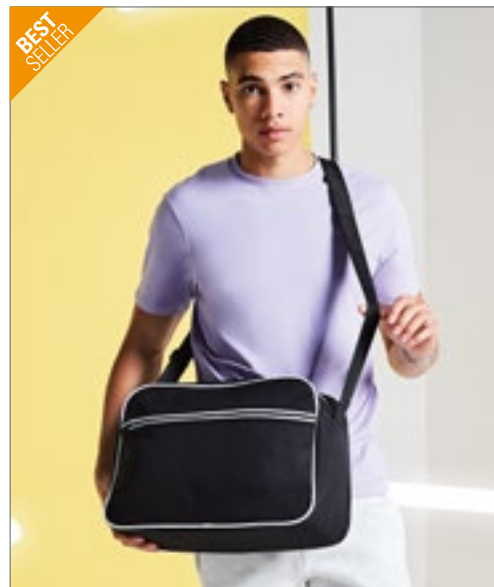

BG14 | BG14 **Retro Shoulder Bag**

BEST SELLER

BagBase