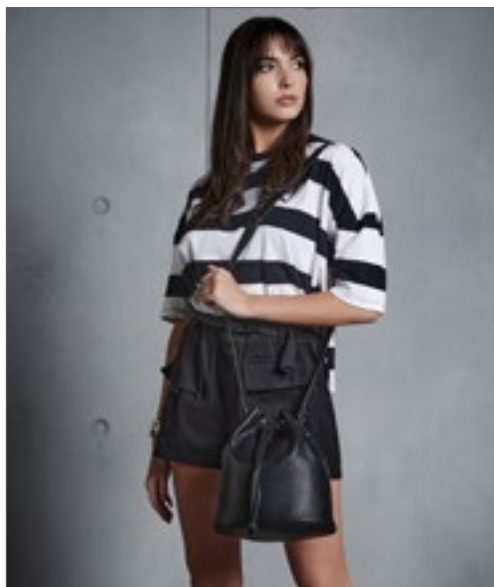

QUADRA®

QD886 | QD886 **NuHide® Bucket Bag**

22 x 27 x 14 cm

Quadra

PU in volle korrel leder-look | TearAway label voor eenvoudige rebranding | Volledig gevoerd in gestreepte stof | Vintage stijl metalen fittingen | Binnenzak met ritsluiting | Trekkoord in dezelfde stof | Magnetische sluiting | Verstelbare schouderriem van dezelfde stof | Inhoud: ca. 4 liter | Levering zonder inhoud / decoratie

Colour	Sizes	1	from 30	from 300
Black	22 x 27 x 14 cm	20,01	18,03	16,82