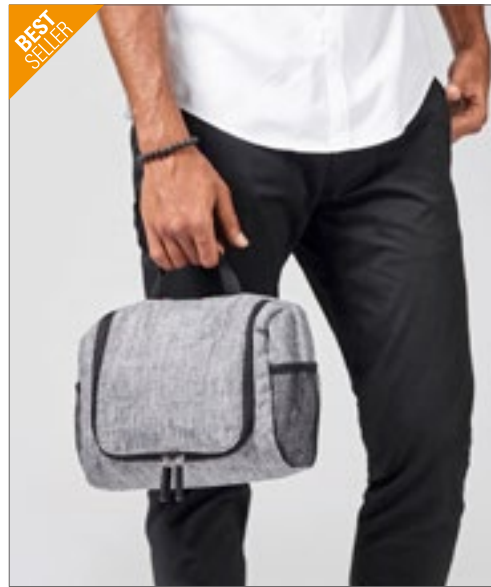

bags2GO

6L

BS15390 | DTG-15390 **Wash Bag - Hawaii**

100% Polyester
27 x 12 x 19,5 cm

Bags2GO

GREY MELANGE

600D Polyester toilettas in grey melange | Een hoofdvak met lange U-vormige ritssluiting | Binnen twee compartimenten met een elastische band en een gaasvak met buitenrits | Alle ritsen in zwart, rubberen ritssluiting met reliëf met „bags2GO“ | Metalen haken aan binnenkant van deksel om op te hangen na opening | Twee zijzakken aan de buitenkant van mesh met elastische band | Draagriem bovenop | Inhoud: ca. 6 liter | Geleverd zonder inhoud / decoratie

Colour	Sizes	1	from 50	from 500
Grey Melange	27 x 12 x 19,5 cm	12,54	11,62	11,28