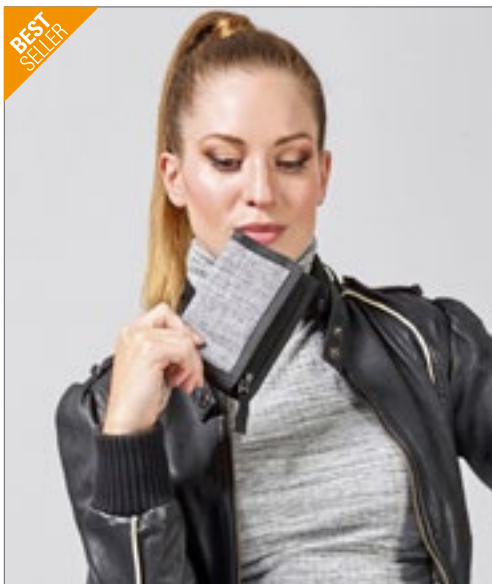

BS15394 | DTG-15394 **Wallet - Las Vegas**

bags2GO