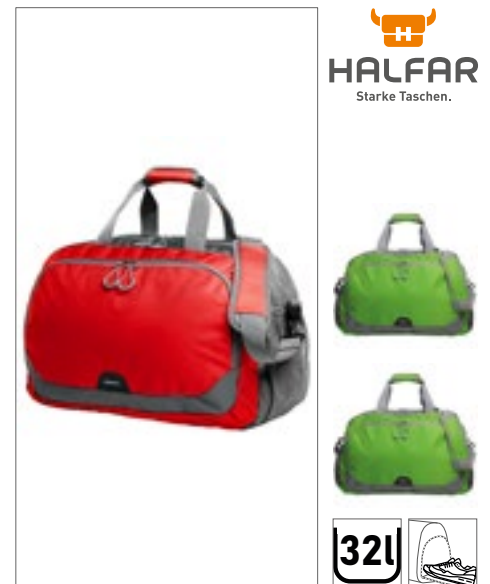

HALFAR
Starke Taschen.

HF3342 | 1813342 **Sport / Travel Bag Step M**
Polyester
48 x 33 x 22 cm

Halfar

APPLE GREEN	BLACK	CYAN
NAVY	RED	WHITE

Ruim hoofdvak met ritssluiting met organiserende functies en stevige onderkant van binnen | Polyester 420D & Rip-Stop | Voorvak met rits en reflecterend element | Zijdelingse netzakken | Zijvak voor schoenen | Handgrepen met opgevulde handgrepen | Afneembare, in lengte verstelbare schouderriem | Levering zonder inhoud / decoratie

Colour	Sizes	1	from 20	from 200
Coloured	48 x 33 x 22 cm	36,61	28,36	28,07