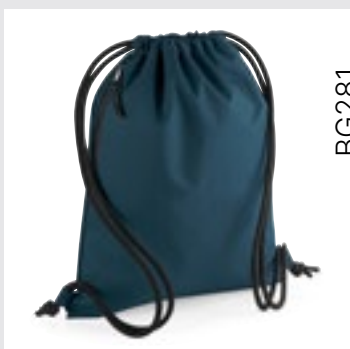

BG283 | BG283 **Recycled Cross Body Pouch**

100% Polyester
18 x 14 x 1 cm

BLACK	CLASSIC RED	MILITARY GREEN
MUSTARD	PETROL	PURE GREY

100% gerecycleerd 600D polyester | PVC-vrij | Vak voor waardevolle spullen | Paspoortvak | Rip-Strip™-sluiting | Aansluitbare halskoord | TearAway-label voor makkelijke rebranding

Colour	Sizes	1	from 240	from 2400
Coloured	18 x 14 x 1 cm	5,35	4,82	4,48

BG284 | BG284 **Recycled Barrel Bag**

100% Polyester
50 x 25 x 25 cm

BLACK	CLASSIC RED	MILITARY GREEN
MUSTARD	PETROL	PURE GREY

100% gerecycleerd 600D polyester | Afscheurbaar label | Hoofdcompartiment met ritssluiting | Zak met rits | Koord-zippullers met reflecterende details | draaggrepen

Colour	Sizes	1	from 30	from 300
Coloured	50 x 25 x 25 cm	21,37	19,24	17,93

BG281 | BG281 **Recycled Gymsac**

100% Polyester
40 x 48 cm

BLACK	CLASSIC RED	MILITARY GREEN
MUSTARD	PETROL	PURE GREY

100% gerecycleerd 300D polyester | Afscheurbaar label | Verborgen opbergvak | Zelfklevende koordlussen voor eenvoudige decoratie | Cord zip pullers met reflecterende details | Dikke trekkoorden

Colour	Sizes	1	from 80	from 800
Coloured	40 x 48 cm	10,60	9,56	8,91

BG285 | BG285 **Recycled Backpack**

100% Polyester
31 x 42 x 21 cm

BLACK	CLASSIC RED	MILITARY GREEN
MUSTARD	PETROL	PURE GREY

100% gerecycleerd 600D polyester | Afscheurbaar label | Hoofdcompartiment met ritssluiting | Voorvak met ritssluiting | Handgreep | Cord zip pullers met reflecterende details

Colour	Sizes	1	from 30	from 300
Coloured	31 x 42 x 21 cm	21,37	19,24	17,93

BG286 | BG286 **Recycled Roll-Top Backpack**

100% Polyester
32 x 44 x 13 cm

BLACK	CLASSIC RED	MILITARY GREEN
MUSTARD	PETROL	PURE GREY

100% gerecycleerd 600D polyester | Afscheurbaar label | Gewatteerd laptopcompartiment | Geschikt voor laptops tot 15,6" | Handgreep | Cord zip pullers met reflecterende details