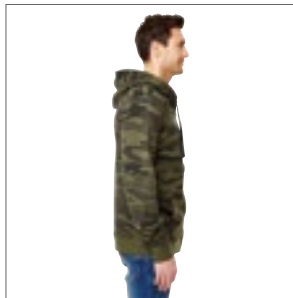

BU8603 | 8603 **Printed Striped Marl Pullover**

55% Katoen / 45% Polyester

S, M, L, XL, XXL, 3XL

280 g/m²

Burnside

BLACK - CHARCOAL (STRIPED) | **LT. BLUE - BLACK (STRIPED)** | **RED - BLACK (STRIPED)**

Gestikte V-hals, bijpassende capuchon | Zwarte capuchon met koord, rib manchetten & zoom met koordje | Kangoeroezakken | Telefoonzak met ritssluiting

Colour	Sizes	1	from 12	from 120
Coloured	S- XL	42,88	36,59	34,32
Coloured	XXL - 3XL	47,19	40,27	37,75