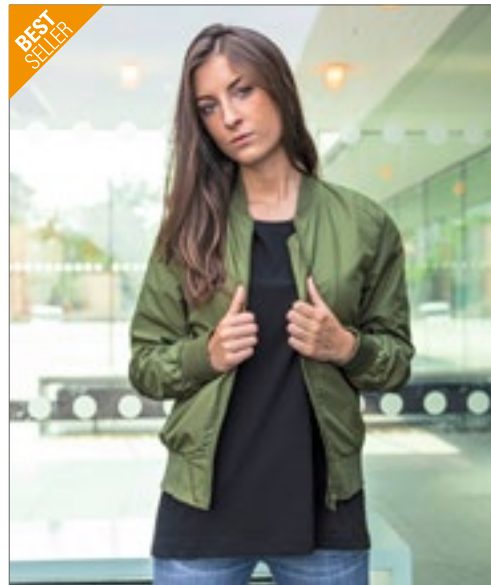

Colour	Sizes	1	from 20	from 200
Coloured	XS - XL	34,97	31,34	29,50

**BY045** | BY045 **Nylon Bomber Jacket**

100% Polyester  
S, M, L, XL, XXL  
78 g/m<sup>2</sup>

Build Your Brand

BLACK OLIVE

Neutraal formaat label zonder merknaam | Bedrukking in de nek mogelijk | Scheur de manchet af aan de zoom | Steekzakken boven de zoom | Bomberjacket-stijl