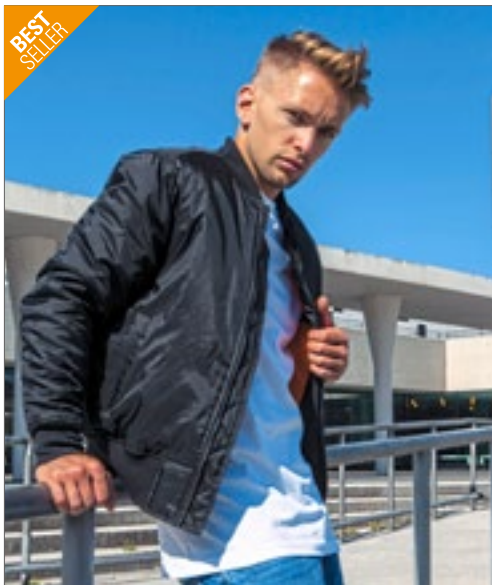

BY030 | BY030 **Bomber Jacket**

100% Polyamide
S, M, L, XL, XXL, 3XL, 4XL, 5XL

Build Your Brand

BLACK

Ingezette mouwen | Neutraal maatlabel zonder merknaam, nekprint mogelijk | Extra laag in de nek is voor afdrucken | Ritsen aan de binnenzijde voor eenvoudige verwerking van voor- en achterkant | Oranje voering | Zak op de rechtermouw