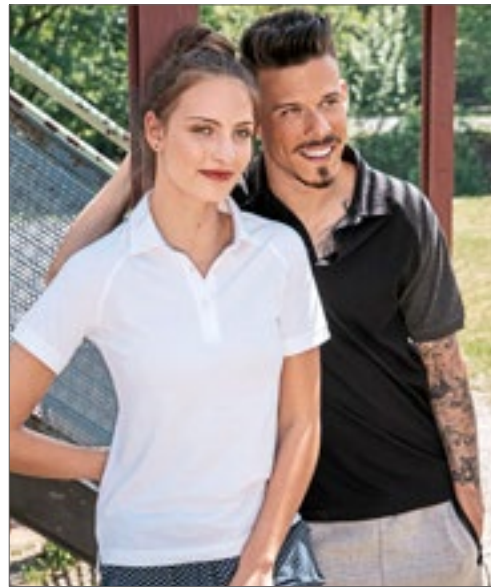

miners mate

MY420 | MY420 **my mate - Ladies' Polo**

65% Polyester / 35% Katoen (Heather Kleuren: 60% Katoen / 40% Polyester), (Heather Grey: 85% Katoen / 15% Viscose)

XS, S, M, L, XL, XXL

200 g/m²

Miners mate

BLACK/BLACK	BLACK/HEATHER BLACK	BURGUNDY/HEATHER BURGUNDY
GREY SOLID/HEATHER GREY	HEATHER GREY/GREY SOLID	NAVY/HEATHER NAVY
OLIVE/HEATHER OLIVE	WHITE/WHITE	

Ringgesponnen katoen | Smaller gesneden voor een betere pasvorm | Polokraag van hetzelfde materiaal | Nekband | Neutraal maatlabel in kraag, opzij geplaatst | Verwijderbare mijnwerkers koppelen label | Knopenstrook in dezelfde kleur | 3 toon-in-toon knoppen | Raglan mouwen | Zijnaden | 1x1 rib aan de mouwen | Dubbele naden | Zijspleten | Voorgekrompen | Enzym en siliconen gewassen

Colour	Sizes	1	from 50	from 500
White, Black	XS - XXL	18,83	17,25	16,19
2-Tone-Colours	XS - XXL	21,13	18,83	17,55