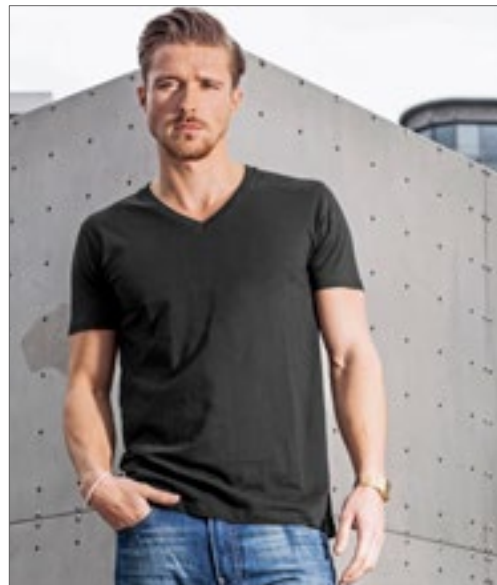

Typische ronde halsuitsnijding | Korte mouwen | Ingekorte snede | Zachte single jersey kwaliteit

Colour	Sizes	1	from 160	from 1600
Coloured	110/116- 158/164	6,63	5,93	5,59

NEW  
COLOUR