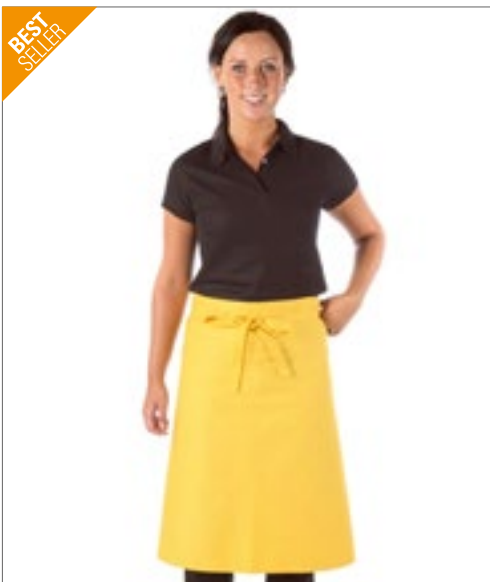

X970 | KS70100 **Cook's Apron**
65% Polyester / 35% Katoen (Natural: 100% Katoen)
100 x 70 cm (Breedte x Lengte)
240 g/m²

BLACK	BORDEAUX	BOTTLE	BROWN
DARK GREY (CA. P. 431)	MOUSE GREY	NATURAL (CA. P. 7499)	NAVY
ORANGE	RED	ROYAL	SAND
WHITE	YELLOW		

Extra versterking op de cruciale punten | Band uit één stuk | Onderhoudsvriendelijk | Voorgekrompen | Reactively dyed | Korte versie van Bistro Apron Business | Zonder opdruk wasbaar op 60 ° C

Colour	Sizes	1	from 50	from 500
White	100 x 70 cm	15,68	13,38	13,04
Coloured	100 x 70 cm	16,46	14,04	13,67

Link Kitchen Wear

Link Kitchen Wear

In 2/1 keper geweven | Extra versteviging op de cruciale punten | Met doorlopende strik in schortstof | Onderhoudsvriendelijk | Kleurvast | Niet bedrukt, wasbaar op 60 graden | 240 g/m²

Colour	Sizes	1	from 50	from 500
White	70 x 120 cm	20,45	17,45	17,01
Coloured	70 x 120 cm	21,63	18,46	17,98