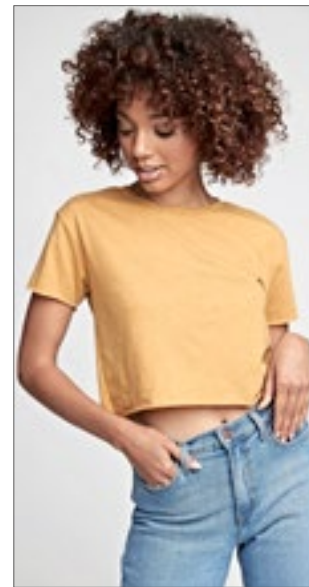

NL NEXT LEVEL APPAREL

NX5080 | 5080 **Ladies Festival Cali Crop**

65% Polyester / 35% Katoen
XS, S, M, L, XL, XXL
120 g/m²

Next Level Apparel

ANTIQUE DENIM	ANTIQUE GOLD	ASH
BLACK	CHARCOAL (CVC)	DESERT PINK
ROYAL PINE	SHIRAZ	SMOKED PAPRIKA
STONEWASH DENIM	STONEWASH GREEN	WHITE

65% polyester / 35% gekamd ringgesponnen katoen | 1x1 baby rib, ontspannen ronde halslijn | Onbewerkte mouw en zoom | Bijgesneden body met ontspannen pasvorm | Zijkant | Afscheurbaar label | Zijdeachtige stof | Lichtgewicht | Geschikt voor sublimatie

Colour	Sizes	1	from 72	from 720
Coloured	XS - XL	12,66	11,83	10,96
Coloured	XXL	14,79	13,82	12,80