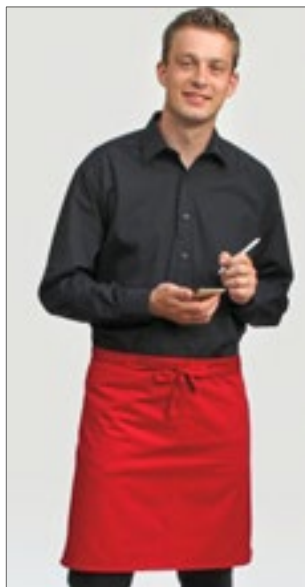

X997 | BS5090EU **Baker's Apron - EU Production**

65% Polyester / 35% Katoen
90 x 50 cm (Breedte x Lengte)
240 g/m²

Link Kitchen Wear

BLACK	BORDEAUX	BOTTLE
DARK GREY (CA. P. 431)	NAVY	ORANGE (CA. P. 1655)
RED	ROYAL	SAND
WHITE	YELLOW	

EU-productie | Riem uit 1 stuk in schortstof | In 2/1 keper geweven | Gemakkelijk te onderhouden | Reactief geveerd | Versterkt op de cruciale punten | Niet bedrukt, wasbaar op 60 ° C