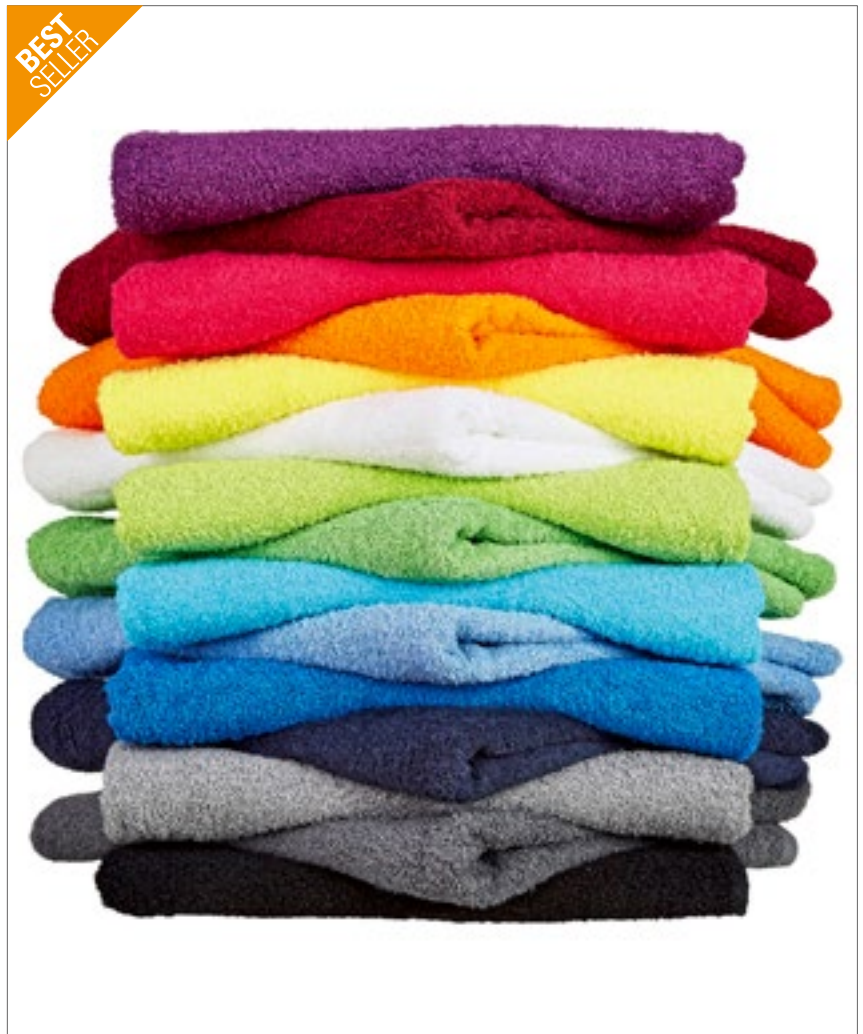

Door Fairtrade gecertificeerd katoen | Aangenaam zacht gevoel | Grote vochtopname | Fairtrade handdoeklabel onder lus, centraal op korte rand | Rand van 8 cm | Diagonaal gestreepte zoom

Colour	Sizes	1	from 15	from 150
Coloured	70 x 140 cm	24,10	22,09	20,40