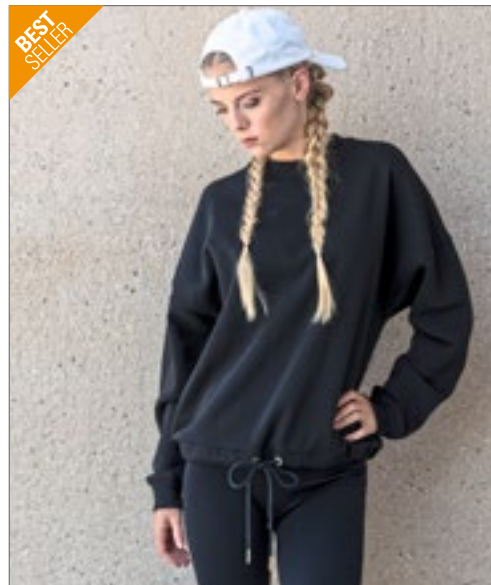

Maatlabel zonder branding | Bedrukking in de nek mogelijk | Verlengde schouder | Nekband | Nekrib | Ribcuff bij de mouwopening en zoom | Halve maan nek | Normaal gemonteerd

Colour	Sizes	1	from 30	from 300
Coloured	S - XXL	29,57	26,50	24,95