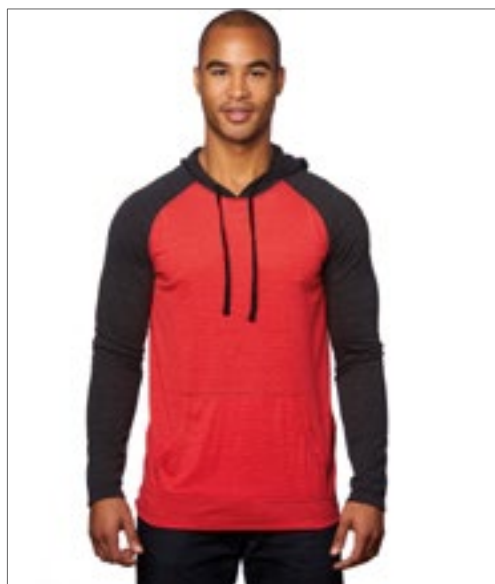

Burnside

2 borstzakken met flappen met knoopjes | Versteving in de nek | Zoom Bottom | Manchetten met knopen en oprolbare mouwen

Colour	Sizes	1	from 12	from 120
Coloured	S- XL	34,29	29,26	27,44
Coloured	XXL- 3XL	37,73	32,21	30,20