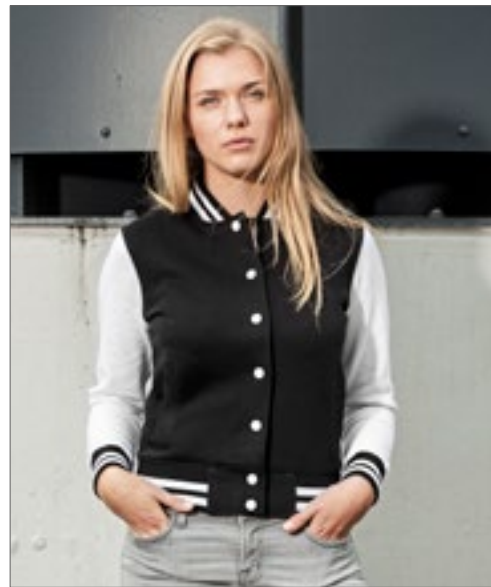

BY027 | BY027 **Ladies' Sweat College Jacket**

65% Katoen / 35% Polyester
XS, S, M, L, XL
300 g/m²

Build Your Brand

BLACK/HEATHER GREY BLACK/WHITE HEATHER GREY/WHITE

Binnenzijde ruwe sweaterstof | Neutraal maatlabel zonder merknaam, nekprint mogelijk | Twee zakken aan de voorkant | Ingezette mouwen | Gestreepte ribmanchetten bij de kraag, zoom en mouwopeningen | Halve maan nek | Nekband | Metalen drukknoepen in contrast

Colour	Sizes	1	from 20	from 200
Coloured	XS - XL	34,97	31,34	29,50