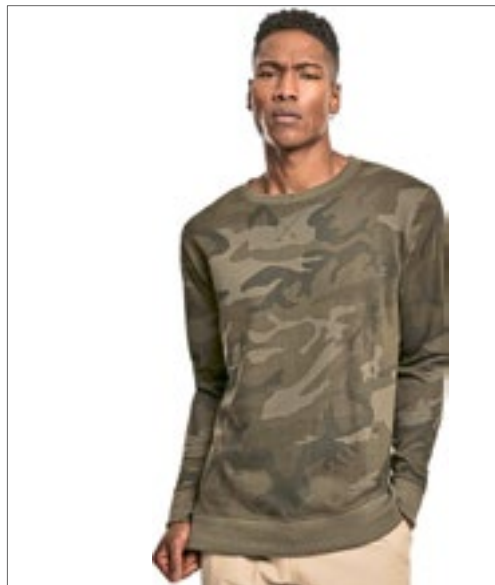

BY110 | BY110 **Camo Crewneck**

60% Katoen / 40% Polyester
S, M, L, XL, XXL, 3XL, 4XL, 5XL
250 g/m²

Build Your Brand

OLIVE CAMO

Hoogwaardige, gekamde katoen van hoge kwaliteit | Lange snit | Trendy overlocknaden | Kruissteek op de halslijn | Brede ribboord aan zoom en manchetten

Colour	Sizes	1	from 40 (3XL from 30)	from 400 (3XL from 300)
Olive Camo	S - XXL	34,97	31,34	29,50
Olive Camo	3XL - 5XL	40,37	36,18	34,07