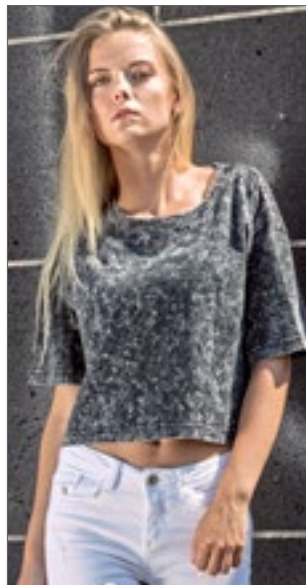

BY054 | BY054 **Ladies` Acid Washed Cropped Tee**

100% Katoen
XS, S, M, L, XL
170 g/m²

Build Your Brand

BERRY BLACK	DARKGREY WHITE	GREY BLACK
TEAL BLACK		

Maatlabel zonder branding | Bedrukking in de nek mogelijk | Verlengde schouder | Nekband | Nekrib | Oprollen mouwen | Dubbele naden aan de zoom | Normale pasvorm | Kleurverschillen zijn mogelijk. Een uniforme levering in één afwerking is niet mogelijk. De andere afwerking is geen mislukking.