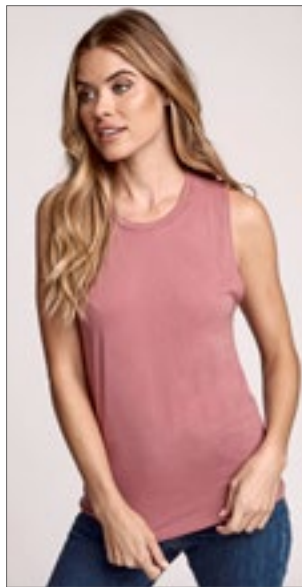

NL NEXT LEVEL APPAREL

NX5013 | 5013 **Ladies Festival Muscle Tank**

65% Polyester / 35% Katoen
XS, S, M, L, XL, XXL
120 g/m²

Next Level Apparel

ANTIQUE DENIM	ANTIQUE GOLD	ASH
BLACK	CHARCOAL (CVC)	DESERT PINK
ROYAL PINE	SHIRAZ	SMOKED PAPRIKA
STONEWASH DENIM	STONEWASH GREEN	WHITE

65% polyester / 35% gekamd ringgesponnen katoen | Ronde hals | Relaxed muscle fit tank | Omgezoomde, oversized armsgaten | 1x1 ingezette kraag met babyrib | Zijkant | Lichte staart drop zoom | Afscheurbaar label | Zijdeachtige stof | Lichtgewicht | Geschikt voor sublimatie

Colour	Sizes	1	from 72	from 720
Coloured	XS - XL	10,29	9,61	8,91
Coloured	XXL	12,22	11,42	10,58