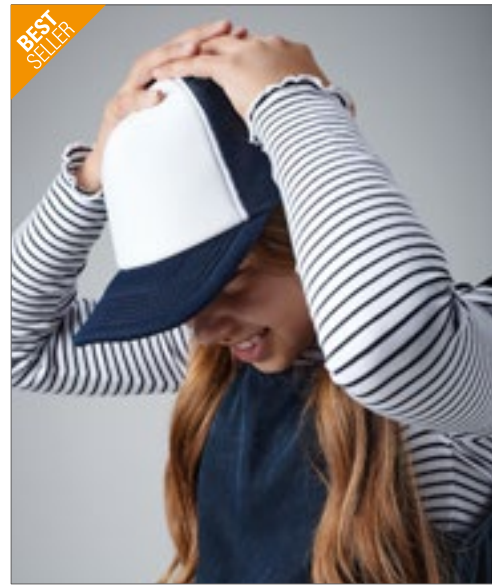

Beechfield
ORIGINAL HEADWEAR

CB645b | B645B **Junior Vintage Snapback Trucker**

100% Polyester
One Size

Beechfield

BLACK/WHITE	BRIGHT ROYAL/WHITE	CLASSIC RED/WHITE
FRENCH NAVY/WHITE	FUCHSIA/WHITE	LIME GREEN/WHITE
ORANGE/WHITE	SKY BLUE/WHITE	SUNFLOWER/WHITE

5-panelen design | Retro stijl verstelbare Snapback achterzijde | Gewatteerd voorpaneel en klep

Colour	Sizes	1	from 192	from 1920
Coloured	One Size	5,35	4,82	4,48