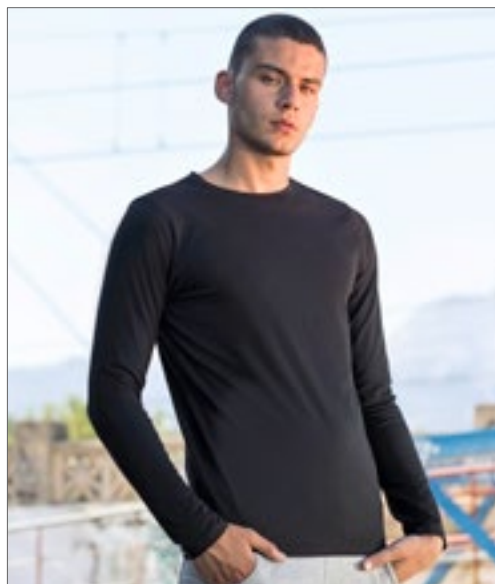

SFM124 | SF124 **Men's Feel Good Long Sleeved Stretch T**

96% Katoen / 4% Elastaan (Heather Grey: 81% Katoen / 15% Viscose / 4% Elastaan)
S, M, L, XL, XXL
165 g/m²

SF Men

BLACK	HEATHER GREY	WHITE

Moderne lange pasvorm | Geribbelde ronde hals met nekband | Enzymwas voor een uniek zacht handgevoel | Tweelingnaald stiksels op de mouwen en zoom | Afscheurlabel SF (Skinnifit)

Colour	Sizes	1	from 36	from 360
Coloured	S - XXL	20,57	16,92	16,24