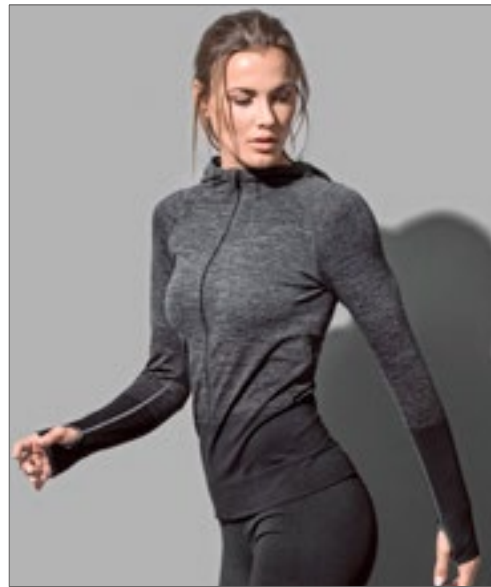

Sneldrogende sportjas met kap voor heren met raglanmouwen | Extra hoge elasticiteit en een meerkleurig kleurverloop patroon | Body fit | Duikkap met middenpaneel | Rits met metalen trekker (nikkelvrij) | Decoratieve flatlock naden | Raglan mouwen | Manchetten en tailleband van dezelfde stof | Duimgaten | Maat en verzorgingslabel in de kraag