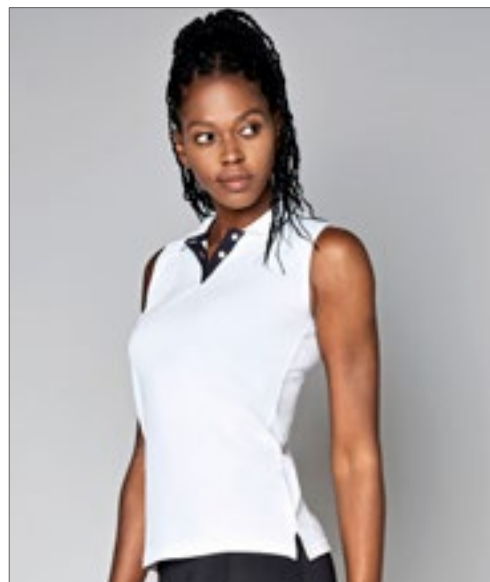

GAMEGEAR®

K730 | KK730 **Women's Classic Fit Proactive Sleeveless Polo**

100% Katoen
34 (XS/8), 36 (S/10), 38 (M/12), 40 (L/14), 42 (XL/16), 44 (XXL/18), 46 (3XL/20)
210 g/m²

Gamegear

NAVY/WHITE | RASPBERRY/WHITE | WHITE/NAVY

Reserve knoop | Versterkte nekband | Schuine knopenlijst | Zijsplitten

Colour	Sizes	1	from 40	from 400
Coloured	34 - 46	18,13	16,82	15,97