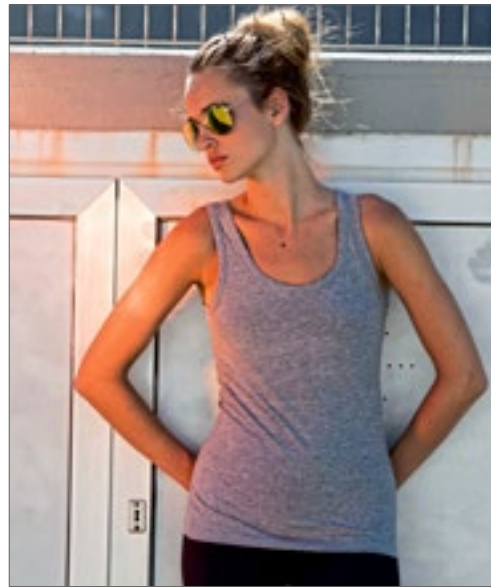

SF123 | SK123 **Women's Feel Good Stretch Vest**

96% Katoen / 4% Elastaan (Heather Grey: 81% Katoen / 15% Viscose / 4% Elastaan)

XS, S, M, L, XL, XXL

165 g/m²

SF Women

BLACK HEATHER GREY WHITE

Tear-out label | Band in dezelfde stof rond nek en armsgaten | Enzymwas voor een uniek zacht handgevoel | Moderne lange slanke pasvorm | Tweelingnaald stiksels op de mouwen en zoom | Gevormd in de zijaden

Colour	Sizes	1	from 36	from 360
Coloured	S - XXL	13,79	11,35	10,89

Colour	Sizes	1	from 72	from 720
Coloured	XS - XXL	13,00	10,67	10,26