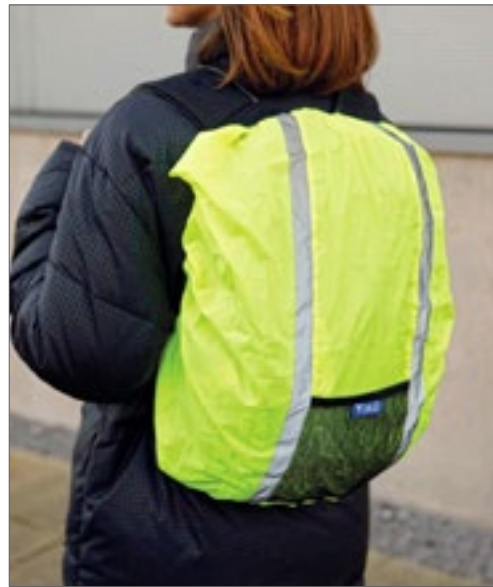

YK068 | HWV068
100% Nylon
One Size

YOKO

BLACK CAMOUFLAGE HI-VIS ORANGE
HI-VIS YELLOW HI-VIS YELLOW/HI-VIS ORANGE

Geschikt voor de meeste (20 - 25) liter rugzakken | Twee 25 mm verticale reflecterende banden om de zichtbaarheid in het donker te verbeteren | Voorvak van mesh | Elastische rand met eenvoudige bevestigingsmiddelen | Alle kleuren zijn 100% waterdicht met getapete naden aan de binnenkant | Waterdicht 150D PU gecoat nylon | Geschikt voor zeefdruk, transfer printen etc.

Colour	Sizes	1	from 150	from 1500
Coloured	One Size	9,49	8,45	7,91