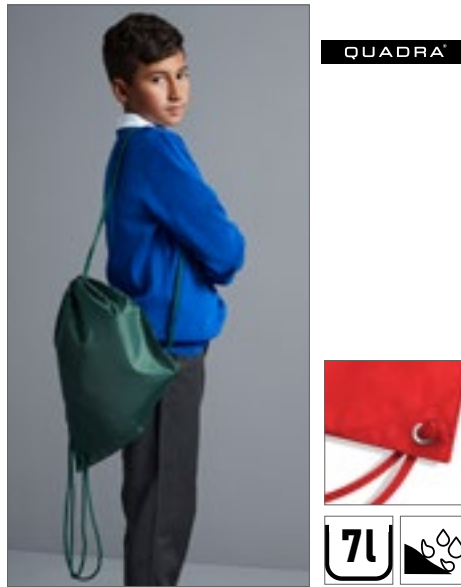

QUADRA

QD17 | QD17 **Gymsac**
 100% Polyester
 31 x 40 cm

BLACK	BOTTLE GREEN	BRIGHT RED
BRIGHT ROYAL	BURGUNDY	FRENCH NAVY
PURPLE	WHITE	

Zelfgekleurde trekkoorden | Waterbestendig | Inhoud: 7 liter | 210D Polyester | Versterkte hoeken met metalen ogen | Levering zonder inhoud / decoratie