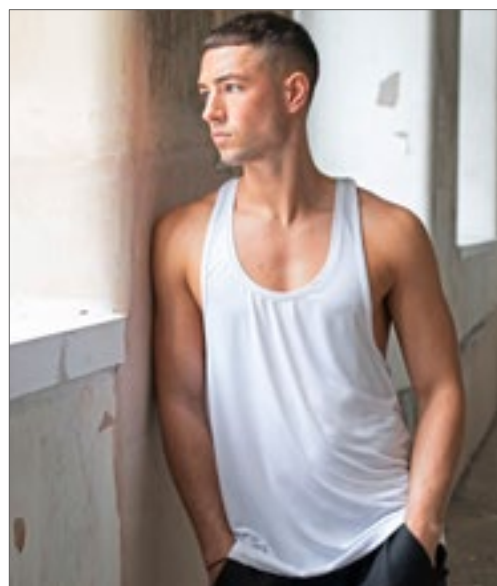

TL504 |TL504 **Men's Muscle Vest**

90% Polyester / 10% Elastaan
XS, S, M, L, XL, XXL
150 g/m² Tombo

BLACK **GREY MARL** **WHITE**

Klassieke nauwsluitende pasvorm | Lichtgewicht | Tear-out label

Colour	Sizes	1	from 36	from 360
Coloured	XS - XXL	13,79	11,35	10,89