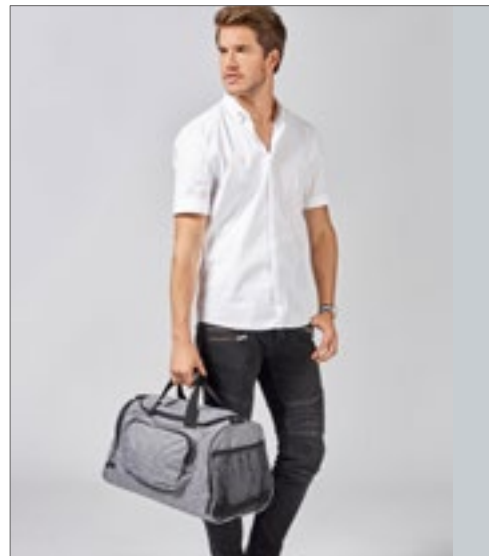

bags2GO

BS16052 | DTG-16052 **Allround Sports Bag - Boston**

100% Polyester
50 x 25 x 25 cm

Bags2GO

GREY MELANGE

600D Polyester veelzijdige sporttas, klein in grey melange | Een hoofdvak met lange U-vormige ritssluiting | Een zak aan de voorkant met rits | Twee zijzakken met ritsen, waarvan één ontworpen voor kleding / schoenenopslag en één met extra bevestigd compartiment van gas met elastische band | Alle ritsen in zwart, rubberen ritssluiting met reliëf met „bags2GO“ | Afneembare, in lengte verstelbare omwikkelbare draagriem met flexibele schoudevulling | Twee draagriemen met gevoerde klittenbandhandgrepen | Extra draaggreep aan de zijkant | Bodem met vier voet | Twee smalle reflectorstrips langs de zijkanten in de lengte | inhoud : ongev. 31 liter | Levering zonder inhoud / decoratie

Colour	Sizes	1	from 10	from 100
Grey Melange	50 x 25 x 25 cm	28,31	26,50	25,82