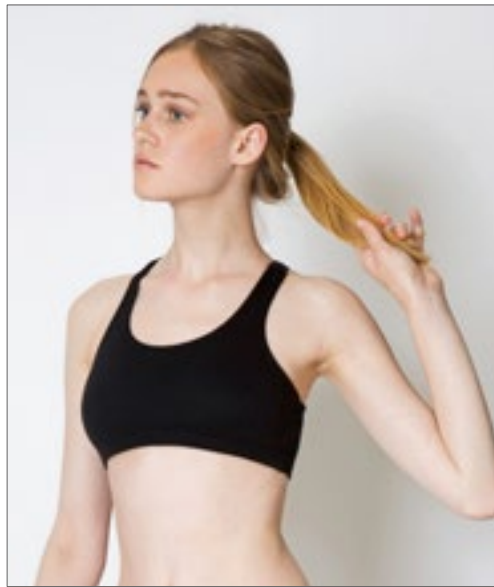

NH285 | ONLY **Only - Double Layer Sport Top**

nath