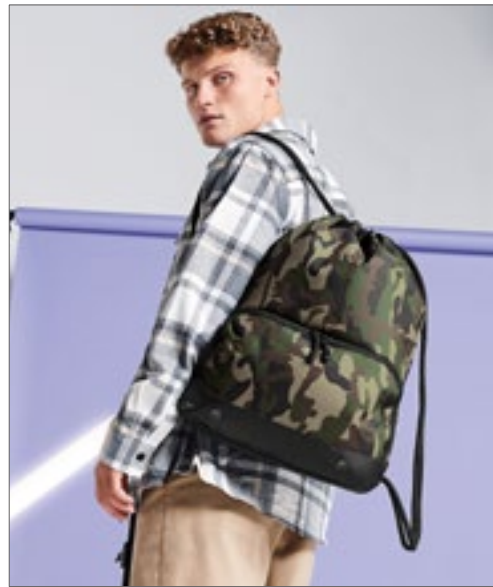

BagBase®

BG542 | BG542 **Athleisure Gymsac**

100% Polyester
35 x 49 x 9 cm

BagBase

BLACK	BLACK/BLACK	BRIGHT ROYAL
CLASSIC RED	FRENCH NAVY	FUCHSIA
GREY MARL	JUNGLE CAMO	LIME GREEN
MIDNIGHT CAMO	ORANGE	

Waterbestendige stof | Schoenenvak / natte zak | Groot hoofdvak | Authentieke metalen ventilatieogen | Houder voor waterfles | Dikke trekkoorden | 600D / 420D Polyester combinatie | TearAway label voor gemak van rebranding | Levering zonder inhoud / decoratie

Colour	Sizes	1	from 40	from 400
Coloured	35 x 49 x 9 cm	14,21	12,80	11,93
Grey Marl & Camo Colours	35 x 49 x 9 cm	16,89	15,22	14,21