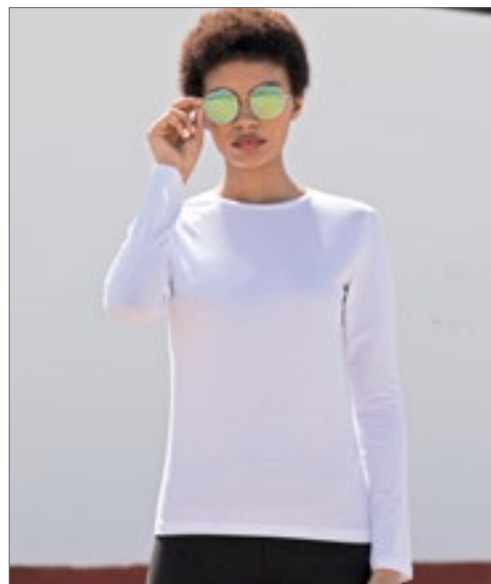

SF124 | SK124 **Women's Feel Good Long Sleeved Stretch T**

96% Katoen / 4% Elastaan (Heather Blue: 65% Polyester / 30% Katoen / 5% Elastaan), (Heather Grey: 81% Katoen / 15% Viscose / 4% Elastaan)
XS, S, M, L, XL, XXL
165 g/m²

SF Women

BLACK	BRIGHT RED	HEATHER BLUE	HEATHER GREY
WHITE			

Geribbelde ronde hals met nekband | Moderne lange pasvorm | Enzymwas voor een uniek zacht handgevoel | Tweelingnaald stiksels aan mouwen en zoom | Afscheurlabel SF (Skinnifit)

Colour	Sizes	1	from 72	from 720
Coloured	XS - XXL	16,77	13,79	13,24