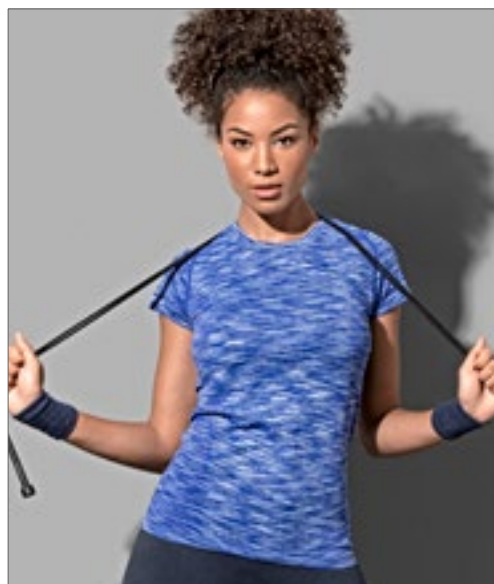

S8900 | ST8900 **Seamless Raglan T-Shirt Women**

58% Polyester / 42% Nylon
S, M, L, XL
140 g/m² Stedman®

BLACK OPAL MELANGE | KING-BLUE MELANGE | KIWI MELANGE

Body fit | Jacquard | 2-kleurenpatroon | Raglan mouwen | Decoratieve Flatlock-naden | Neck drop met binding | Buisvormige stof | Maat en verzorgingslabel in de kraag

Colour	Sizes	1	from 48	from 480
Coloured	S - XL	16,99	14,86	13,89