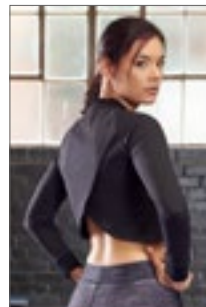

60% Katoen / 40% Polyester
XS, S, M, L, XL
160 g/m² Just Cool

- ARCTIC WHITE
- IRON GREY
- JET BLACK

Sterke stof van een mix van katoen en polyester | Unieke styling met kruisbandjes op de rug | Ingekorte lengte | Flatterende gebogen zoom aan de voorkant | Eenvoudig uitscheurbaar label | Manchetten en zoom van dezelfde stof | Flatlockstiksels | UPF 40+ UV-bescherming | Inherente stretch-stofeigenschappen

Colour	Sizes	1	from 40	from 400
Coloured	XS - XL	13,87	11,50	10,96