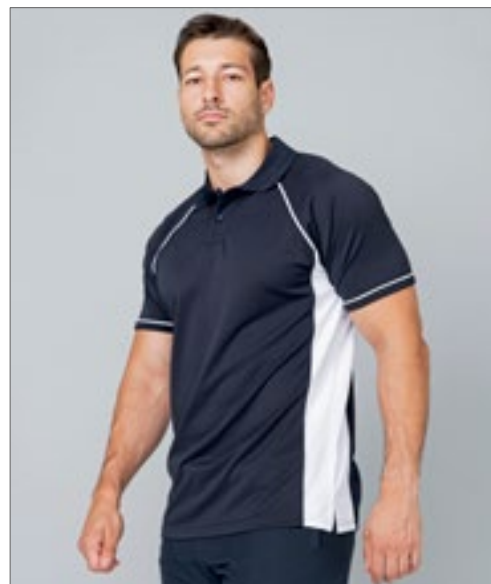

FINDEN+HALES

FH310 | LV310 **Panel Performance Polo**

100% Polyester
XS, S, M, L, XL, XXL
180 g/m²

Finden+Hales

BLACK/RED/RED NAVY/WHITE/WHITE RED/BLACK/BLACK

CoolPlus® vezels en garens die vochttransport mogelijk maken (permanent afvoeren) | Ademend vermogen en ook sneldrogende eigenschappen | Contrasterende panelen en bias op zijpanelen | Contrasterende biezen op raglan en manchetten | Raglan mouwen voor extra bewegingsvrijheid | Knopenlijst met 2 knopen en (effen) geribbelde kraag

Colour	Sizes	1	from 36	from 360
Coloured	XS - XL	27,52	22,60	21,71
Coloured	XXL	29,40	24,15	23,21