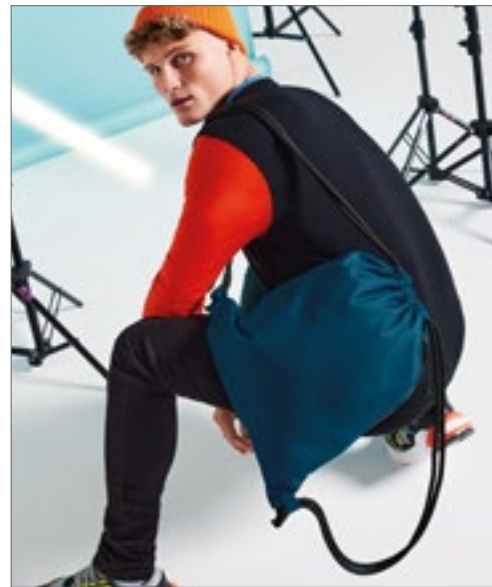

BagBase

BG281 | BG281 **Recycled Gymsac**
100% Polyester
40 x 48 cm

BLACK	CLASSIC RED	MILITARY GREEN	MUSTARD
PETROL	PURE GREY		

100% gerecycled 300D polyester | Afscheurbaar label | Verborgen opbergvak | Zelfklevende koordlussen voor eenvoudige decoratie | Cord zip pullers met reflecterende details | Dikke trekkoorden | Levering zonder inhoud / decoratie

Colour	Sizes	1	from 80	from 800
Coloured	40 x 48 cm	10,60	9,56	8,91