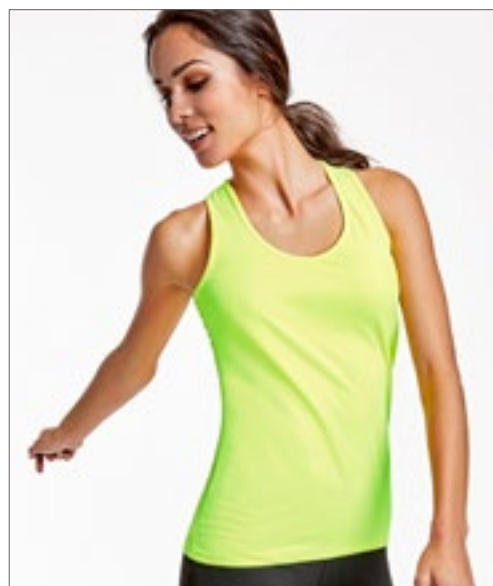

100% piquépolyester | Standaard tanktop | Extra naad voor een betere pasvorm | Ademend materiaal | Tear-out label

Colour	Sizes	1	from 50	from 500
Coloured	S - XXL	4,84	4,33	4,16

RY6656 | CA6656 **Aida Woman Tank Top**