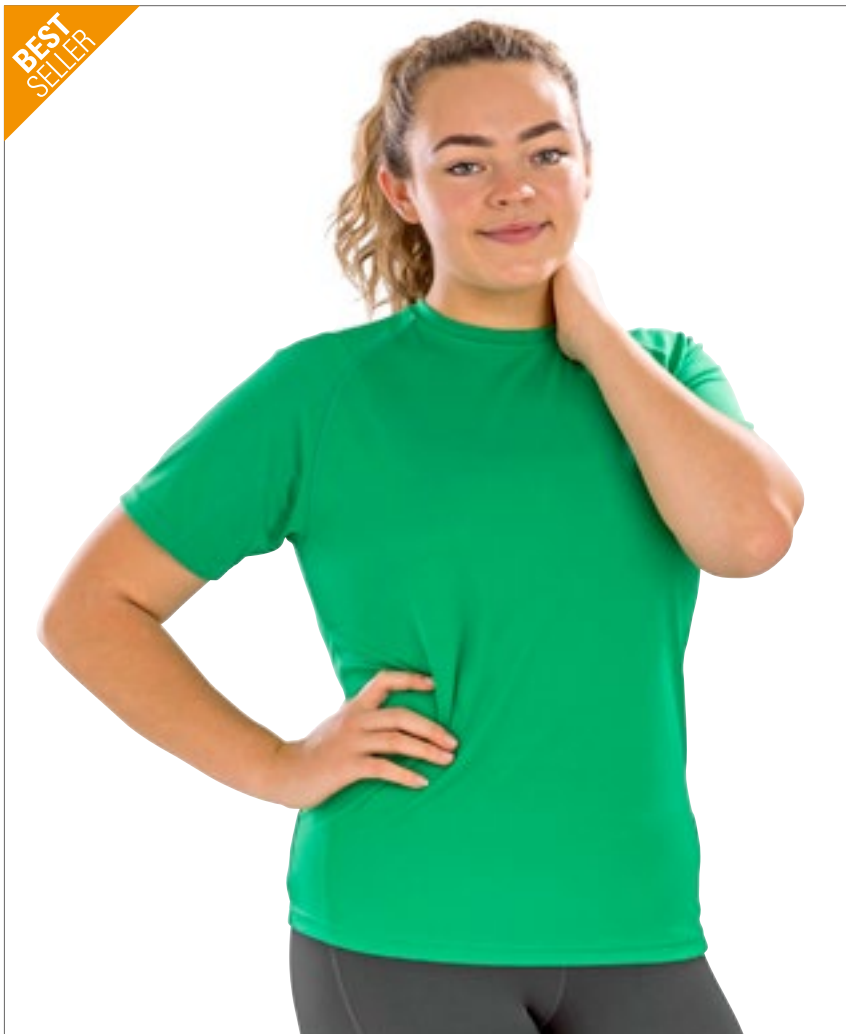

BEST SELLER