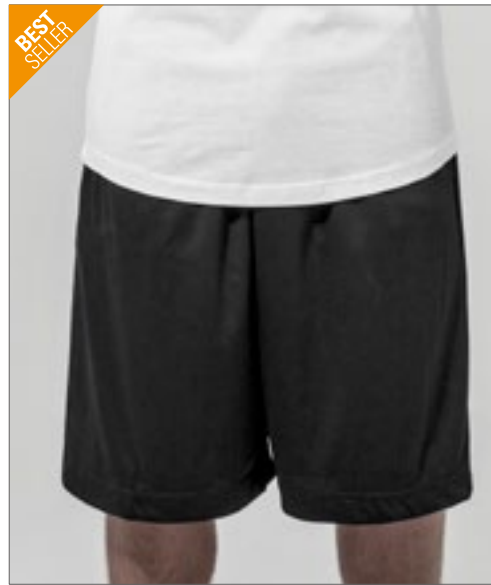

BY048 | BY048 **Mesh Shorts**

100% Polyester
S, M, L, XL, XXL, 3XL, 4XL, 5XL
130 g/m²

Build Your Brand

BLACK NAVY

Polyester micromesh | Neutraal formaat label zonder merknaam

Colour	Sizes	1	from 50	from 500
Black/Black/White	S - XXL	24,15	21,66	20,40

Colour	Sizes	1	from 50	from 500
Coloured	S - XXL	18,76	16,82	15,85
Coloured	3XL - 5XL	21,44	19,24	18,10