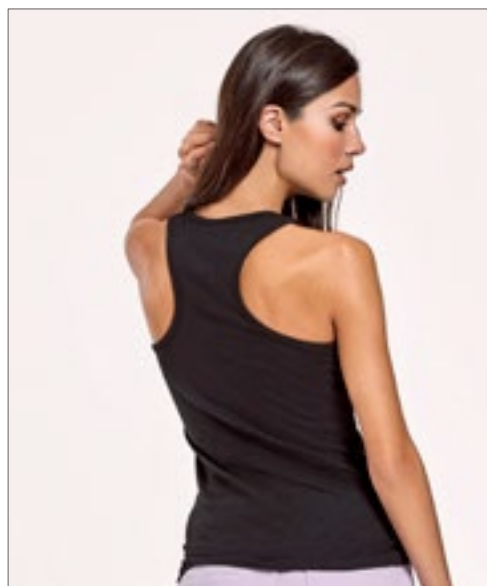

S, M, L, XL, XXL

155 g/m²

Roly

BLACK 02	GOLDEN YELLOW 96	HEATHER GREY 58	NAVY BLUE 55
RED 60	ROYAL BLUE 05	WHITE 01	

Single jersey | Brede bandjes | Iets slank gesneden pasvorm | Jerseyranden op de hals en manchetten | Zijsteken versterkt met vier draad overlocknaden | Tear-out label