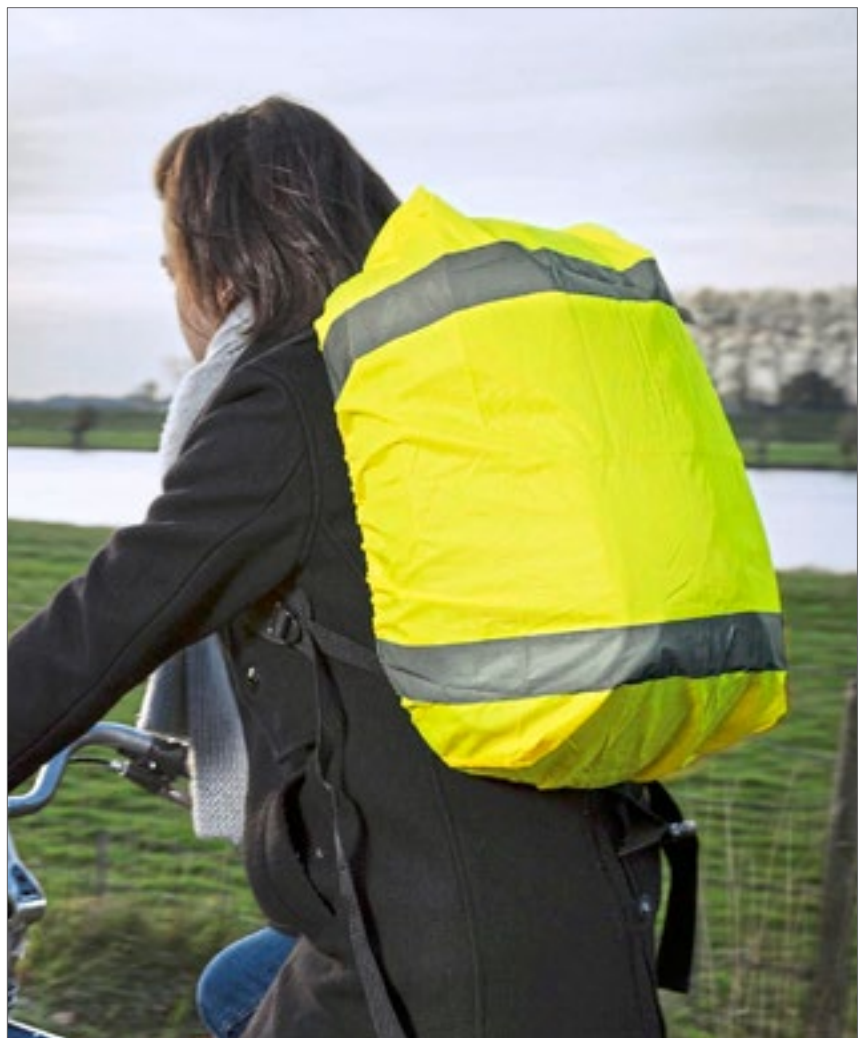

NT5492 High visibility elasticated cover for backpacks

100% Polyester
85 x 65 cm

Polyester 190T | Met twee reflecterende strepen

Colour	Sizes	1	from 200	from 2000
Yellow	85 x 65 cm	6,05	5,01	4,67