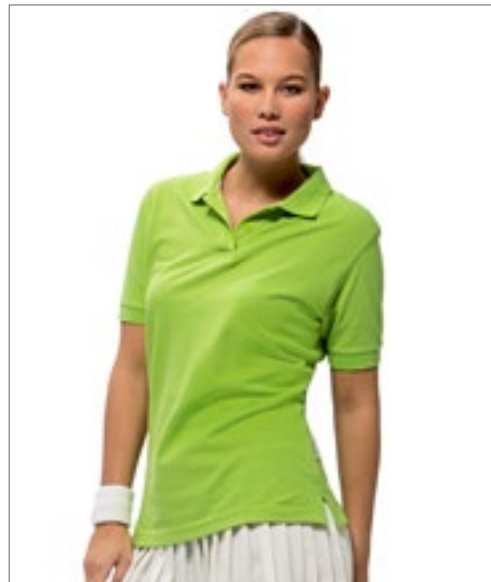

1x1 vlak gebreide ribkraag en manchetten | Knopenlijst met 2 gestanste ton sur ton knopen | Vlaglabel in de zijnaad | Met visgraat bedrukte nekband

Colour	Sizes	1	from 30	from 300
Coloured	S - 3XL	25,12	22,84	21,13