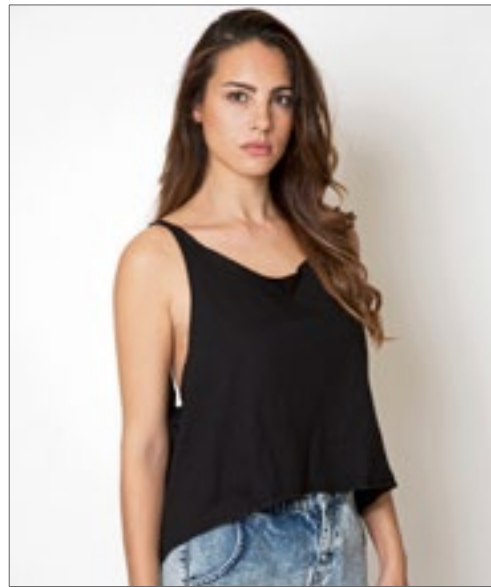

NH281 | SHAKI **Woman Shaki Top**

100% Polyester (Black, White: 100% Katoen)
XS, S, M
140 g/m²

Nath

In de kleuren met polyester voelen aan als katoen | Los, comfortabel gesneden | Extra wijde hals en mouwen | Twee ingevoerde riemen om te knopen | Blote rugzijde | Kort knippen | Relax fit

Colour	Sizes	1	from 100	from 1000
Coloured	XS - M	6,70	6,22	5,45