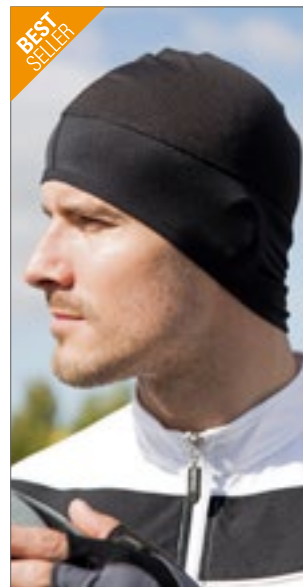

BEST SELLER

RT263 | S263X

Bikewear Winter Hat

Bovenste panel: 90% Polyester / 10% Elastaan, onderste panel: 92% Polyester / 8% Elastaan

One Size
240 g/m²

SPIRO

BLACK

Combinatie van geborstelde stof | Flatlock naden | Ademende contour fit panelen | Reflecterende print aan achterzijde | Oorkleppen

Colour	Sizes	1	from 25	from 250
Grey/Black	S - L	18,63	16,82	16,14

Colour	Sizes	1	from 25	from 250
Black/Grey	XS - L	23,47	21,18	20,33

Colour	Sizes	1	from 50	from 500
Black	One Size	7,02	6,05	5,81