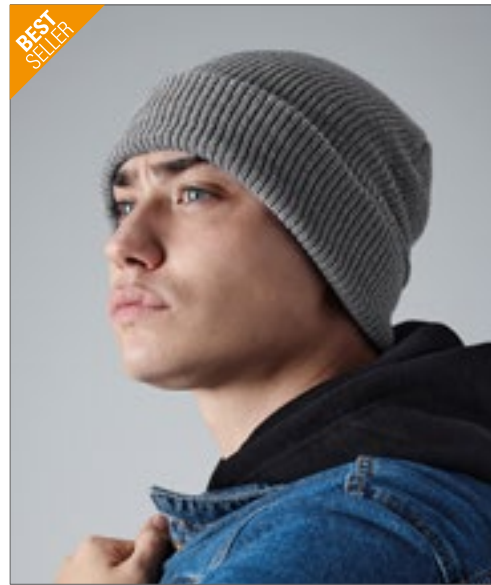

CB425 | B425 **Heritage Beanie**

100% Acryl
One Size

Beechfield

ANTIQUE BURGUNDY	ANTIQUE GREY	ANTIQUE MOSS GREEN	ANTIQUE MUSTARD
ANTIQUE PETROL	ANTIQUE ROYAL BLUE	BLACK	BOTTLE GREEN
BURGUNDY	CLASSIC RED	FRENCH NAVY	GRAPHITE GREY
HEATHER GREY	HEATHER OATMEAL		

100% zacht aanvoelend acryl | Vintage styling | Heide-effect | Dubbellaags gebreid | Omgeslagen design voor optimale decoratie | Tear-away label voor het gemak van rebranding

Colour	Sizes	1	from 144	from 1440
Solid Colours	One Size	4,69	4,24	3,94
Antique & Heather Colours	One Size	4,79	4,33	4,04