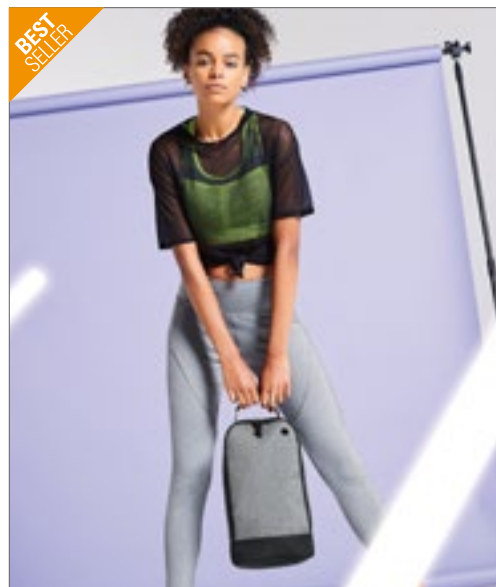

BagBase®

BG540 | BG540 Athleisure Sports Shoe / Accessory Bag

100% Polyester
19 x 35 x 12 cm

BagBase

BLACK BRIGHT ROYAL CLASSIC RED FRENCH NAVY
FUCHSIA GREY MARL LIME GREEN ORANGE

600D/420D Polyester Combinatie | Waterbestendige stof | Veeg het interieur schoon | Achterzakken van mesh | Authentiek metalen ventilatieoogje | Handgreep | Inhoud: 8 liter | Levering zonder inhoud / decoratie

Colour	Sizes	1	from 80	from 800
Coloured	19 x 35 x 12 cm	8,57	7,72	7,19
Grey Marl	19 x 35 x 12 cm	9,37	8,45	7,87