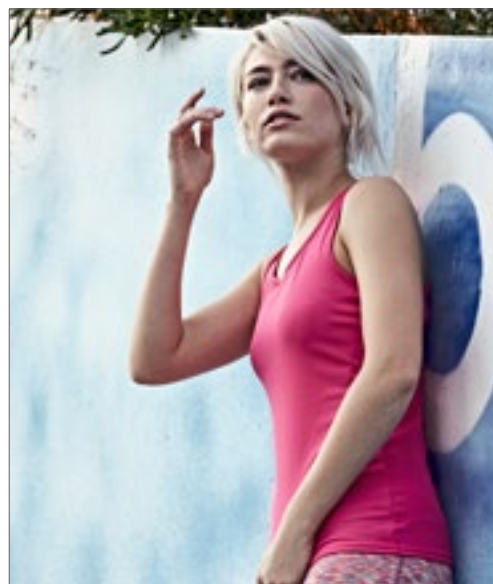

F553 | 61-418-0 **Ladies Performance Vest**

100% Polyester
XS, S, M, L, XL, XXL
140 g/m²

Fruit of the Loom

AZURE BLUE	BLACK	BRIGHT YELLOW	DEEP NAVY
FUCHSIA	LIME	RED	ROYAL BLUE
WHITE			

100% getextureerd polyester voor vochtafvoer en snelle droging van het materiaal | Gevormde zijnaeden voor een vrouwelijke pasvorm | Racer rug styling | Boord en armgaten in dezelfde stof | Gedrukt neklabel voor comfort

Colour	Sizes	1	from 72	from 720
Coloured	XS - XXL	10,58	9,39	8,64
Bright Yellow, Fuchsia	XS - XXL	12,56	11,13	10,24