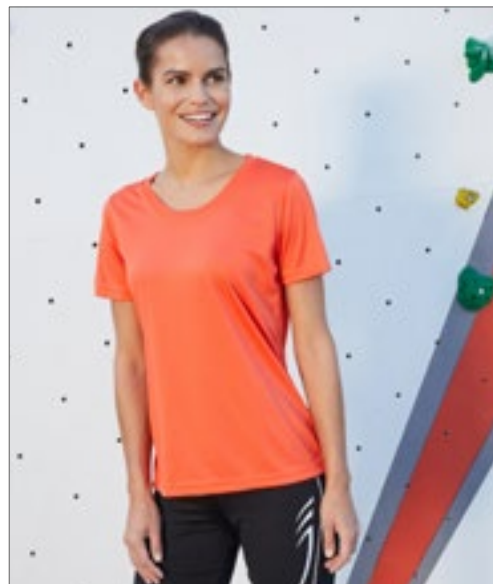

JAMES & NICHOLSON

JN357 | JN357 **Ladies' Active-T**

100% Polyester
XS, S, M, L, XL, XXL, 3XL
150 g/m²

James+Nicholson

ACID YELLOW	BLACK	DARK-MELANGE	GREEN
GRENADINE	LIGHT MELANGE	LIME GREEN	NAVY
ORANGE	PACIFIC	PINK	PURPLE
RED	ROYAL	TURQUOISE	WHITE
YELLOW			

Functioneel T-Shirt voor vrije tijd en sport | Fijne single jersey | Rechte vorm | Nekband | Tweelingnaald stiksels op schouders, nek- en armlijnen | Ademend | Snel drogend | Vochtregulerend

Colour	Sizes	1	from 100	from 1000
Coloured	S- 3XL	8,11	7,62	7,38

Colour	Sizes	1	from 100	from 1000
Coloured	XS - 3XL	8,11	7,62	7,38