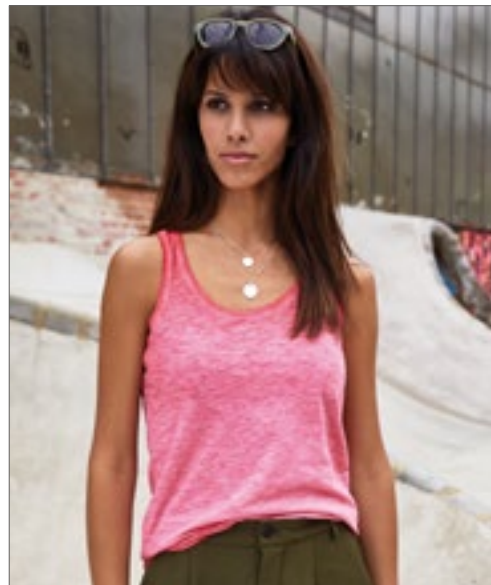

JAMES & NICHOLSON

JN8017 | 8017 **Ladies' Slub-Top**

100% Katoen
XS, S, M, L, XL, XXL
130 g/m²

James+Nicholson

CHILI	DENIM	DUSTY OLIVE	GRAPHITE (SOLID)
HORIZON BLUE	LIGHT GREY	SOFT PINK	

Single jersey gemaakt van slubgaren en biologisch katoen. | Fijn afgewerkte spray print techniek | Tweedelige rolzoom | Smalle banden op halslijn en armlijnen | Licht getailleerd

Colour	Sizes	1	from 50	from 500
Coloured	XS - XXL	14,28	13,31	12,95