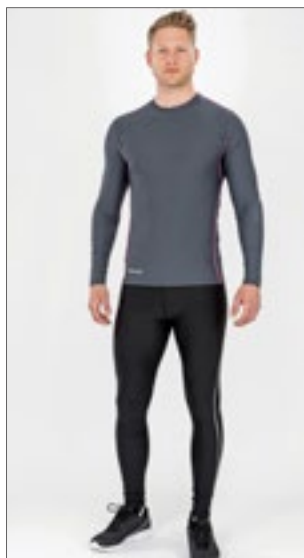

RT251M | S251M **Men's Bodyfit Base Layer Leggings**

80% Nylon / 20% Elastaan
XS/S, M/L, XL/XXL
200 g/m²

SPIRO

BLACK

QUICK DRY stof met vochtregulerende werking houdt de huid koel en comfortabel | Contour fit panelen met contraststiksels | Geavanceerde technologie | Sneldrogend verwijdert vocht van uw huid | Microzachte atletische stretchstof | Ultra reflecterend SPIRO-logo op linkerdij plus achterkant van de enkel | Sleutelzakje midden op voorzijde | Ideaal kledingstuk om op te warmen | Flat lock Steek zijnaden met contraststeek | Elastische tailleband en trekkoord

Colour	Sizes	1	from 20	from 200
Black	XS/S - XL/XXL	21,54	19,24	18,51