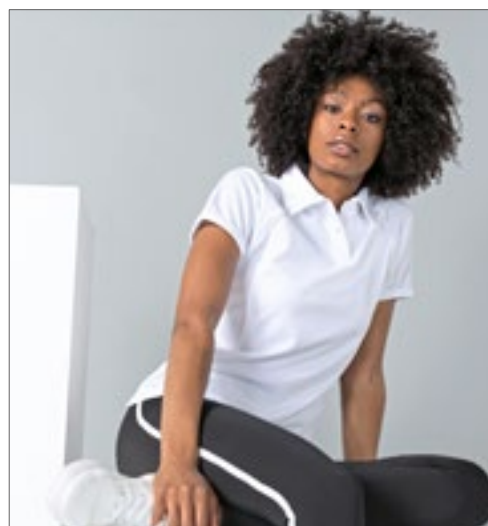

FINDEN+HALES

FH371 | LV371 **Ladies' Piped Performance Polo**

100% Polyester
S, M, L, XL, XXL
200 g/m²

Finden+Hales

BLACK/AMBER/WHITE	BLACK/BLACK	BLACK/RED
BLACK/WHITE	MAROON/AMBER/AMBER	NAVY/RED/WHITE
NAVY/SKY/WHITE	NAVY/WHITE	RED/WHITE
ROYAL/WHITE	WHITE/WHITE	

Kraag in zelfde stof, raglanmouwen | Knopenlijst met 2 knopen | CoolPlus® vezels en garens zorgen voor vochtafvoer, ademend vermogen en sneldrogende eigenschappen | Contrasterende biezen langs raglannaden en op voor- en achterkant

Colour	Sizes	1	from 36	from 360
Coloured	S - XL	25,94	21,32	20,47
Coloured	XXL	27,52	22,60	21,71