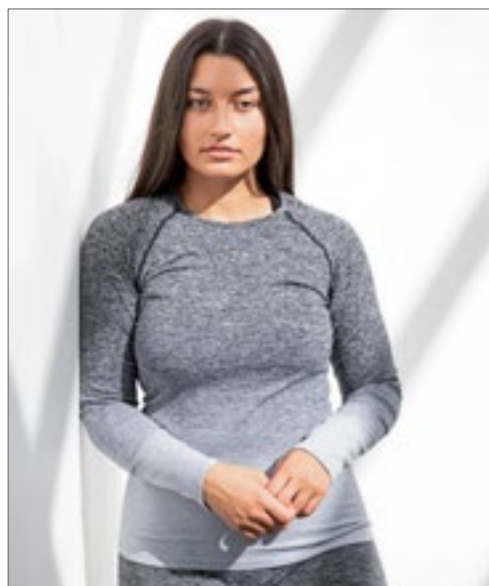

TL302 | TL302 **Ladies' Seamless Fade Out Vest**

60% Nylon / 32% Polyester / 8% Elastaan
XXS/XS, S/M, L/XL
265 g/m²

Tombo

DARK GREY - LIGHT GREY MARL | **PURPLE - LIGHT GREY MARL**

Aansluitend, zeer rekbaar vest met ronde halslijn en wijde racerback | Bandje aan nek en armsgaten in dezelfde stof | Blinde steek aan de zoom | Naadloos gebreid voor comfort | Rondgebreide single jersey stof met vervagende / ombre-kleuren | Tombo scheurlabel

Colour	Sizes	1	from 36	from 360
Coloured	XXS/XS - L/XL	21,61	17,76	17,06

TL304 | TL304 **Ladies' Seamless Fade Out Long Sleeved Top**

60% Nylon / 32% Polyester / 8% Elastaan
XXS/XS, S/M, L/XL
265 g/m²

Tombo

DARK GREY - LIGHT GREY MARL | **PURPLE - LIGHT GREY MARL**

Een getailleerde top met lange mouwen en ronde halslijn en een hoge rek. | Naadloos gebreid voor comfort | Binding van dezelfde stof in de nek | Raglanmouwen met flatlock-stiksels | Buisvormige single-jersey stof met vervagende / ombre-kleuren | Blinde steek aan de zoom | Duimgaten bij binnenmanchetten | Tombo scheurlabel

Colour	Sizes	1	from 36	from 360
Coloured	XXS/XS - L/XL	30,98	25,46	24,47

BEST SELLER

TL696 | TL696 **Ladies' Seamless Crop Top**

60% Nylon / 32% Polyester / 8% Elastaan (Black: 92% Nylon / 8% Elastaan)
XS, S, M, L
265 g/m²

Tombo

BLACK | **BLUE MARL** | **DARK GREY MARL**
PURPLE MARL

Naadloze bh met afneembare gevoerde cups en racer achterkant | Mesh inzetstukken op bandjes aan de voorkant, V-inzetstuk aan de voorkant en op racerback-paneel | Binding van dezelfde stof rond hals, armsgaten en rug | Tombo scheurlabel

Colour	Sizes	1	from 72	from 720
Coloured	XS - L	22,51	18,49	17,76

TL300 | TL300 **Ladies' Seamless Fade Out Leggings**

60% Nylon / 32% Polyester / 8% Elastaan
XXS/XS, S/M, L/XL
265 g/m²

Tombo

DARK GREY - LIGHT GREY MARL | **NAVY-BLUE MARL** | **PURPLE - LIGHT GREY MARL**