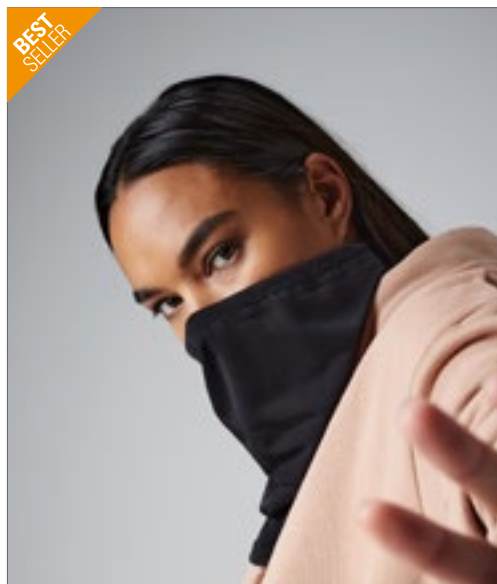

BEST
SELLER

Beechfield
ORIGINAL HEADWEAR

CB320 | B320 **Softshell Sports Tech Neck Warmer**

85% Polyester / 15% Elastaan

One Size (32 x 28 cm)

Beechfield

BLACK FLUORESCENT YELLOW GRAPHITE GREY

Ademende Softshell-stof | Winddicht, lichtgewicht en snel drogend | Elastisch trekkoord met knevel | Ergonomische pasvorm | Voorgevormd ontwerp | Platte naden voor comfort