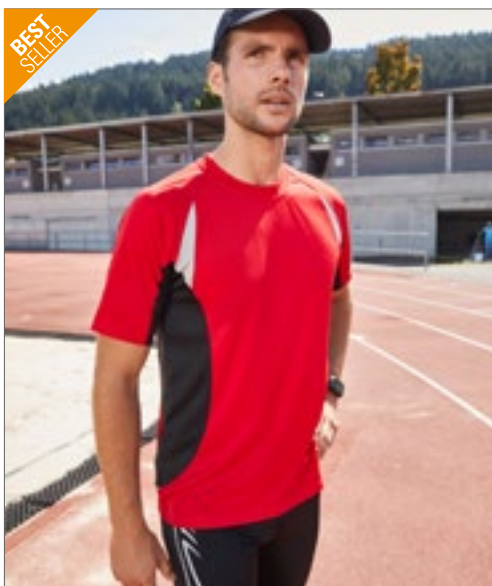

JAMES & NICHOLSON

JN391 | JN391 **Men's Running-T**

100% Polyester
S, M, L, XL, XXL, 3XL
140 g/m²

James+Nicholson

RED/BLACK	ROYAL/BLACK	WHITE/BLACK
WHITE/RED	WHITE/ROYAL	

Ademend hardloopshirt voor mannen | Wicking, sneldrogend, licht en comfortabel | Contrast inzetstukken | Reflecterende overdracht en leidingen | TOPCOOL® | Micropolyester verwijdert vocht uit de huid | Ronde halsuitsnijing