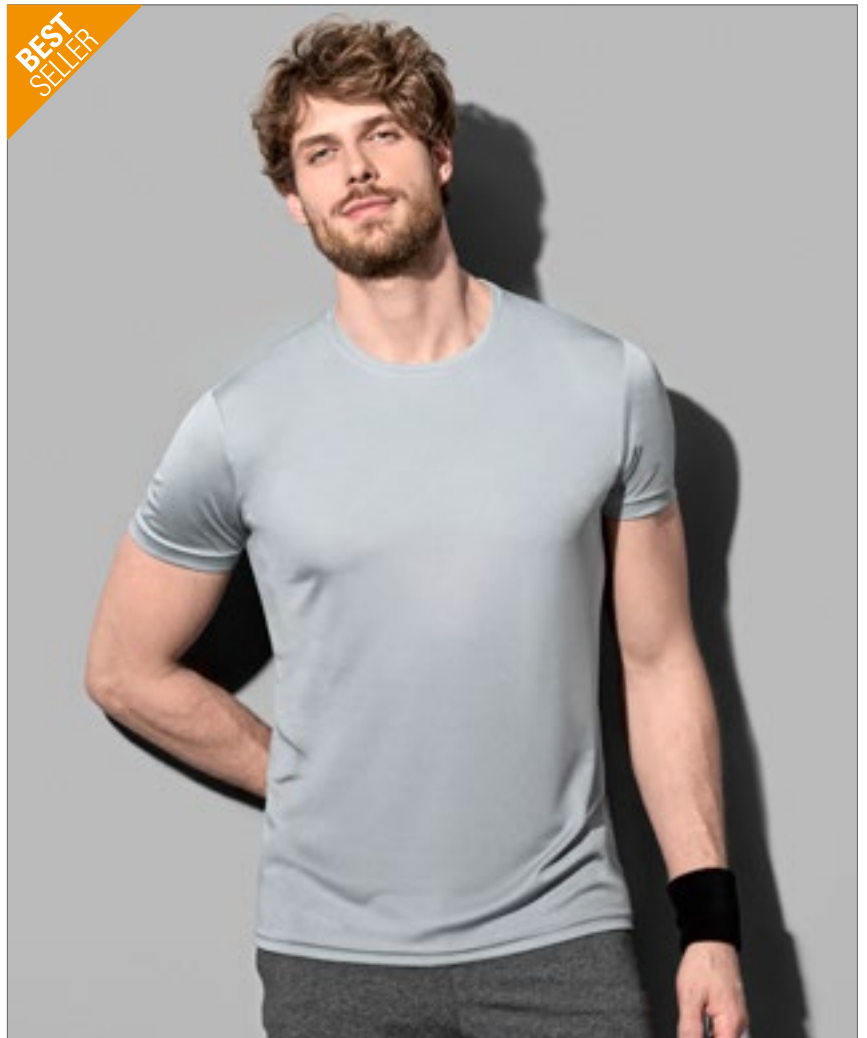

**BEST
SELLER**

STRETCH			
		OEKO-TEX® CONFIDENCE IN TEXTILES STANDARD 100 0202019 CertiBabel Tested for harmful substances. www.oeko-tex.com/standard100	NEW COLOUR

S8000 | ST8000 Sports-T

100% Polyester
S, M, L, XL, XXL, 3XL
140 g/m² Stedman®

S, M, L, XL, XXL, 3XL

BLACK OPAL	BLUE MIDNIGHT	CRIMSON RED
CYBER ORANGE	CYBER YELLOW	GRANITE GREY
HAWAII BLUE	KIWI GREEN	SILVER GREY
WHITE		

S, M, L, XL, XXL

DEEP BERRY

Body fit | Klein, reflecterend ACTIVE-DRY ° -logo op de achterkant | Gladde en slanke stof | Decoratieve flatlock schouderaden | Slanke kraag van dezelfde stof | Klein label in de kraag | Onderhoudslabel in de zijnaad | Zijnaden | Wasbaar op 40 ° C

Colour	Sizes	1	from 24	from 240
Deep Berry	S - XXL	6,85	5,98	5,59
White	S - XXL	10,33	9,05	8,45
White	3XL	12,41	10,87	10,14
Coloured	S - XXL	11,40	9,99	9,34
Coloured	3XL	13,67	11,95	11,18