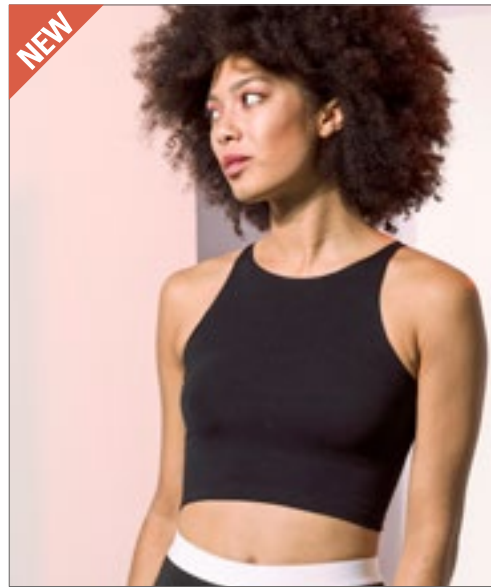

SF106 | SK106 **Women's Cropped Top**

93% Katoen / 7% Elastaan

XS, S, M, L, XL

190 g/m²

SF Women

BLACK **WHITE**

Single jersey | Crop top | Halterhals voor en achter | Stiksels met tweelingnaald op zoom, nek en armgaten | Uitscheurbaar label

Colour	Sizes	1	from 72	from 720
Coloured	XS - L	19,05	15,63	15,03

Colour	Sizes	1	from 36	from 360
Coloured	XS - XL	7,79	6,39	6,15