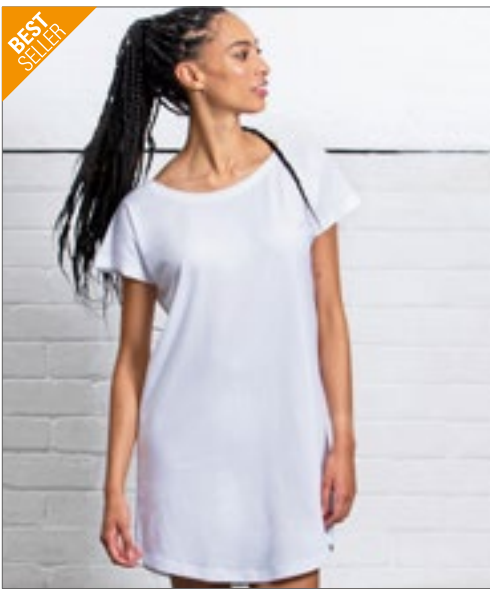

P99 | M99 **Women's Loose Fit T Dress**

mantis