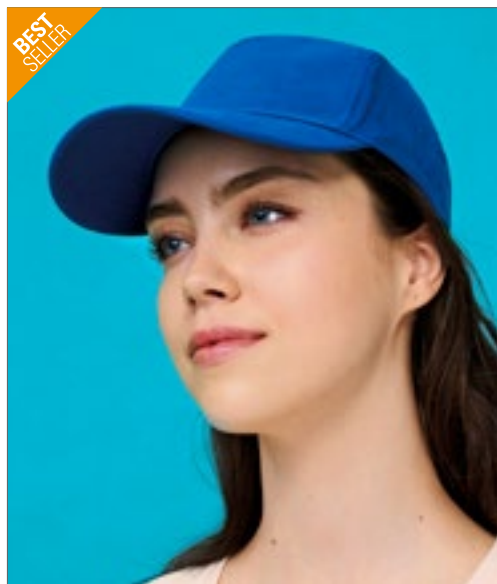

LC88110 | 88110 **Cap Sunny**

100% Katoen
One Size
180 g/m²

SOL'S

AQUA	ARMY/BEIGE	BEIGE/WHITE
BLACK	BOTTLE GREEN	DARK GREY (SOLID)
DARK GREY (SOLID)/LIGHT GREY (SOLID)	FRENCH NAVY	FRENCH NAVY/WHITE
FUCHSIA	GOLD	KELLY GREEN
ORANGE	RED	RED/WHITE
ROYAL BLUE	ROYAL BLUE/WHITE	SKY BLUE
WHITE		

Licht geborsteld katoen | 5 paneel | Voorgevormde piek | 4 geborduurde ventilatieogjes | Verstelbare zelfgrijpende rugsluiting

Colour	Sizes	1	from 100	from 1000
Coloured	One Size	3,15	2,66	2,49