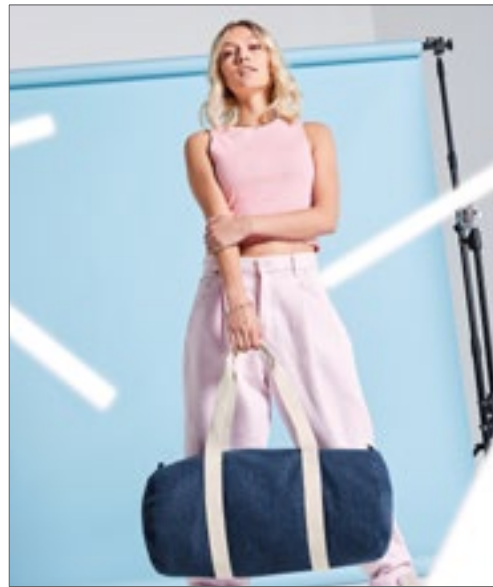

Hoogwaardige zware stof | draaggrepen | Ritssluiting | Inhoud: ca. 20 liter | Levering zonder inhoud / decoratie

Colour	Sizes	1	from 40	from 400
Natural	50 x 25 x 25 cm	17,33	15,61	14,54
Coloured	50 x 25 x 25 cm	21,37	19,24	17,93