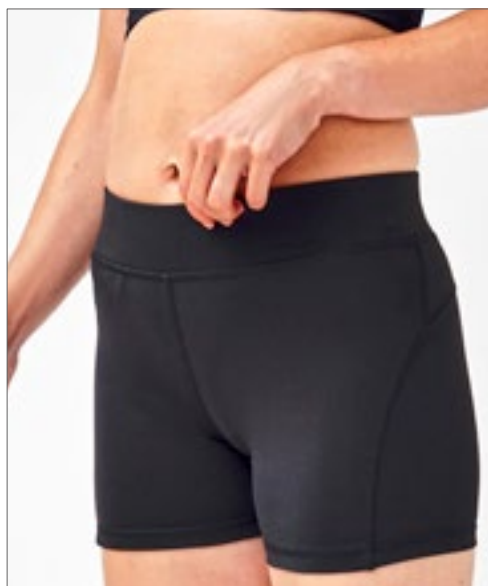

JustCool
AWDis

JC088 | JC088 **Women's Cool Training Shorts**

87% Polyester / 13% Elastaan

XS, S, M, L, XL

280 g/m²

Just Cool

JET BLACK

Strakke pasvorm | AWDIs' eigen CoolFit gemengde stof met elastaan dat zorgt voor stretch voor comfort en een goede pasvorm. | Gladde elastische tailleband voor comfortabele pasvorm | Platte naden voor minder irritatie | Plat stiksel detail | Verborgen binnenzak aan de voorkant | Eenvoudig afscheurlabel maakt het perfect voor rebranding | UPF 40+ UV-bescherming

Colour	Sizes	1	from 50	from 500
Jet Black	XS - XL	19,00	15,71	15,00