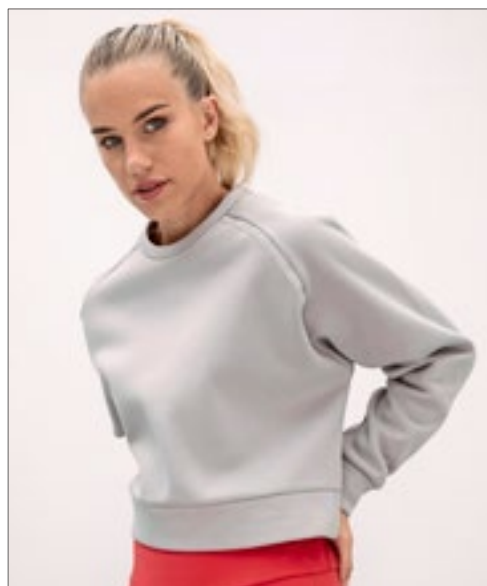

NEW

TL527 | TL527 **Scoop Neck Tee**

68% Polyester / 28% Viscose / 4% Polyurethaan
XS, S, M, L, XL, XXL, 3XL
160 g/m²

Tombo

BLACK

Single jersey | Oversized T-shirt | Lage, ronde hals | Verlaagde schouderaden | Zoom achterkant langer dan voorkant | Superzacht materiaal | Uitscheurbaar label

Colour	Sizes	1	from 36	from 360
Black	XS - XL	13,00	10,67	10,26
Black	XXL - 3XL	13,67	11,23	10,79

TL533 | TL533 **Ladies' Cropped Sweatshirt**

100% Polyester
XS, S, M, L, XL, XXL
250 g/m²

Tombo

BLACK **LIGHT GREY**

Zachte, opgeruwde fleece stof achteraan | Kort model met boxy pasvorm | Raglan schouderaden met rubberen DTM-tape, aan de linkerkant zoals gedragen | Nek, manchetten en zoom van dezelfde stof | Schone naden zonder stiksels | Tombo scheurlabel

Colour	Sizes	1	from 24	from 240
Coloured	XS - XXL	27,52	22,60	21,71

NEW

TL371 | TL371 **Medium Impact Core Bra**

86% Polyester / 14% Elastaan
XXS, XS, S, M, L, XL, XXL
260 g/m²

Tombo

BLACK	CHARCOAL	DEEP BURGUNDY
HOT CORAL	NAVY	OLIVE
TURQUOISE		

Sport-bh met gemiddelde ondersteuning | Ronde halslijn | Kruiselingse elastische band aan de achterkant | Elastische tailleband | Bh met gespluiging | Vaste inzetcup | Uitscheurbaar label

Colour	Sizes	1	from 36	from 360
Coloured	XXS - XXL	27,52	22,60	21,71

TL370 | TL370 **Core Pocket Legging**

86% Polyester / 14% Elastaan
XXS/XS, S/M, L/XL, XXL/3XL
260 g/m²

Tombo

BLACK	CHARCOAL	DEEP BURGUNDY
HOT CORAL	NAVY	OLIVE
TURQUOISE		

Taillehoge legging | Volledige lengte | Brede tailleband | Telefoonvak in zijnaad | Uitscheurbaar label

Colour	Sizes	1	from 36	from 360
Coloured	XXS/XS - L/XL	34,41	28,29	27,15
Coloured	XXL/3XL	36,35	29,86	28,70