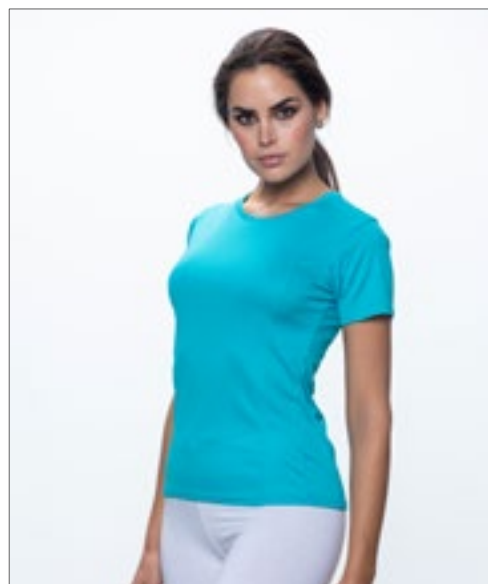

JHK
T-SHIRT

JHK101 | SPORTLADY **Sport T-Shirt Lady**

100% Polyester
S, M, L, XL, XXL
130 g/m²

JHK

BLACK	FUCHSIA FLUOR	GOLD FLUOR	KHAKI
LIME FLUOR	NAVY	ORANGE	ORANGE FLUOR
RED	ROYAL BLUE	TURQUOISE	WHITE

Performance dames T-shirt | Decoratieve naden aan de voorkant, achterkant en mouwen | Licht getailleerd | Max. afwerkingstemperatuur: 135 °C

Colour	Sizes	1	from 50	from 500
Coloured	S - XXL	4,72	4,09	3,85
Fluor Colours	S - XXL	5,03	4,36	4,09

Colour	Sizes	1	from 50	from 500
Coloured	S - XXL	4,72	4,09	3,85
Fluor Colours	S - XXL	5,03	4,36	4,09