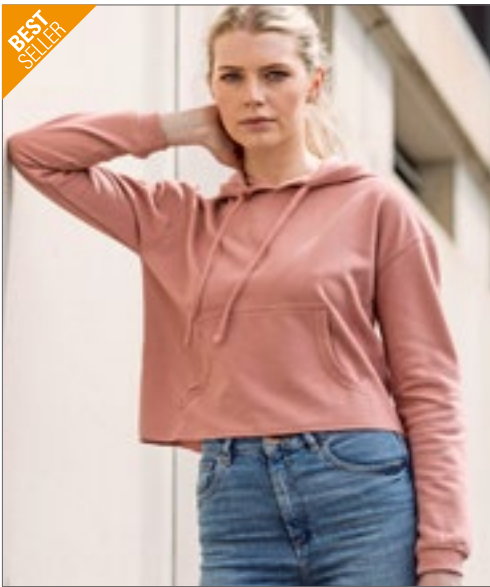

JH016 | JH016 **Women's Cropped Hoodie**

BEST SELLER

JustHoods
RWDiS