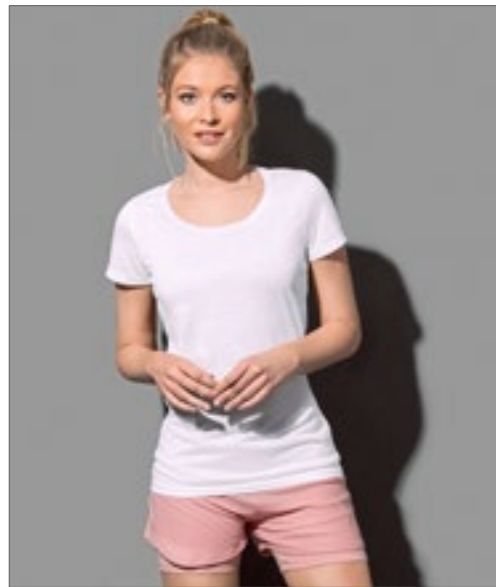

S8700 | ST8700 **Cotton Touch T-Shirt Women**

100% Polyester
S, M, L, XL
160 g/m² Stedman®

BLACK OPAL	CRIMSON RED	CYBER ORANGE	CYBER YELLOW
KIWI GREEN	WHITE		

Normale pasvorm | Fijne, soepele stof die aanvoelt als katoen | Decoratieve flatlock schouderaden | Klein, reflecterend ACTIVE-DRY °-logo op de achterkant | Nekband | Zijnaden | Onderhoudslabel in de zijnaad | Klein label in de kraag | Wasbaar op 40 ° C

Colour	Sizes	1	from 24	from 240
White	S - XL	9,73	8,49	7,96
Coloured	S - XL	10,41	9,10	8,52