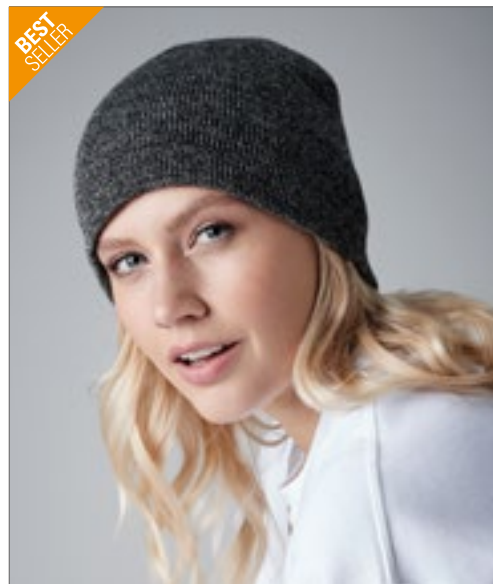

Tear-away label voor het gemak van rebranding | Sterk reflecterende vezels | Omgelagen design voor optimale decoratie | Dubbellaags gebreid | Uniseks styling

Colour	Sizes	1	from 72	from 720
Coloured	One Size	10,60	9,56	8,91