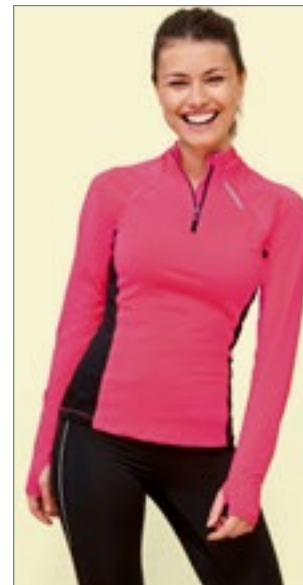

SOL'S
the fair spirit

L01417 | 01417 **Women's Long Sleeve Running Shirt Berlin**

90% Polyester / 10% Elastaan
XS, S, M, L, XL, XXL
275 g/m²

SOL'S

BLACK | NEON CORAL | NEON YELLOW
WHITE

Ritssluiting | Raglan mouwen | Flatlock naden | Ademende zijpanelen van mesh | Duim lus

Colour	Sizes	1	from 100	from 1000
White	XS - XXL	4,62	3,94	3,75
White	3XL	5,08	4,33	4,11
Coloured	XS - XXL	4,77	4,07	3,85
Coloured	3XL	5,25	4,48	4,24

Colour	Sizes	1	from 50	from 500
Coloured	S - XXL	25,80	21,85	20,42
Coloured	3XL	30,95	26,21	24,51

Colour	Sizes	1	from 50	from 500
Coloured	XS - XXL	25,80	21,85	20,42