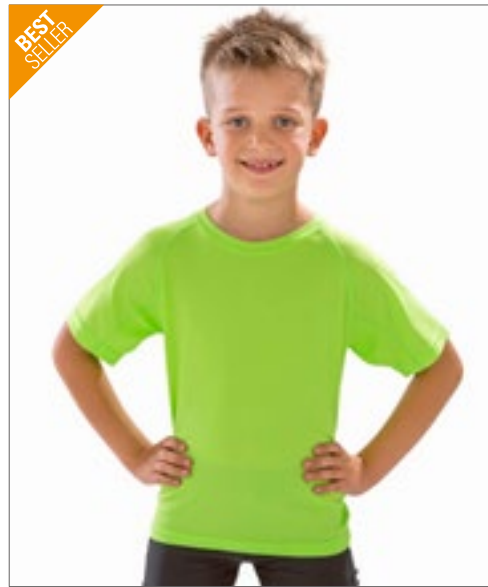

SPIRO

Getailleerd | Ademend en winddicht | Flatlock naden | Neonkleuren met contrast in de nekriem | Snelle Dri-behandeling | Zachte atletische stof | Hoofdtelefoon lus

Colour	Sizes	1	from 25	from 250
Coloured	XXS- XXL	6,66	6,00	5,76