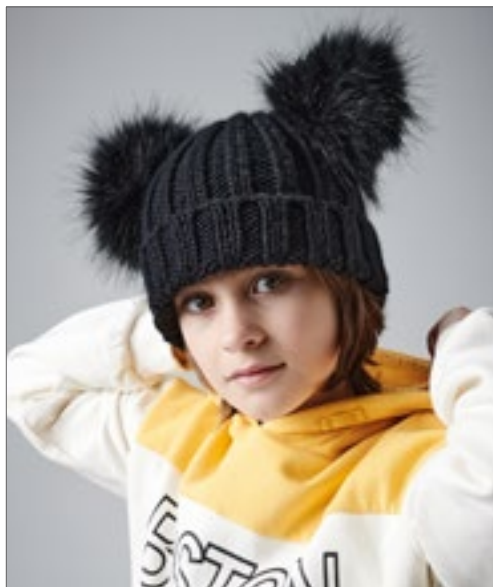

Beechfield
ORIGINAL HEADWEAR

CB414B | B414B **Junior Faux Fur Double Pom Pom Beanie**

100% Acryl

One Size

Beechfield

BLACK LIGHT GREY

100% zacht gesponnen acryl | TearAway label voor gemak van rebranding | Weelderig zwaar geribd breiwerk | Luxe nepbont pom poms | Niet-verwijderbare pom poms voor extra veiligheid | Omgeslagen design voor optimale decoratie

Colour	Sizes	1	from 72	from 720
Coloured	One Size	8,83	7,96	7,43