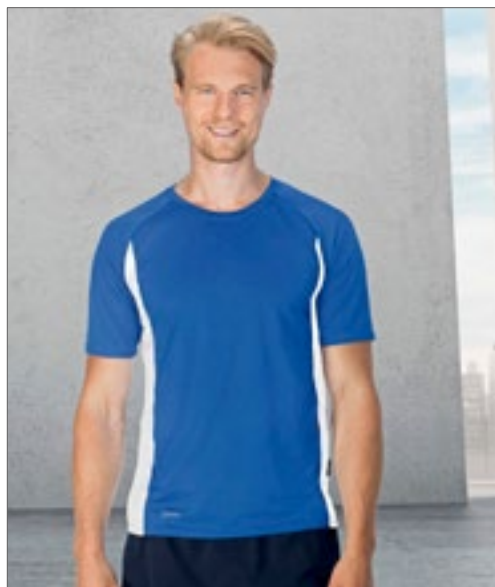

Cona
SPORTS

CN110 | CS02 **Racer Tech Tee**

100% Polyester
XS, S, M, L, XL, XXL
135 g/m²

CONA SPORTS

Running shirt gemaakt van lichtgewicht DRYPOWER Classic Mesh / Micropolyester | Zijsplitten met contrasttape | Ademend en sneldrogend | slimfit | Dynamische raglanmouwen | Op sommige kledingstukken kan een pakschaduw verschijnen. Dit slijt na het wassen

Colour	Sizes	1	from 100	from 1000
Coloured	XS - XXL	16,38	14,40	13,48