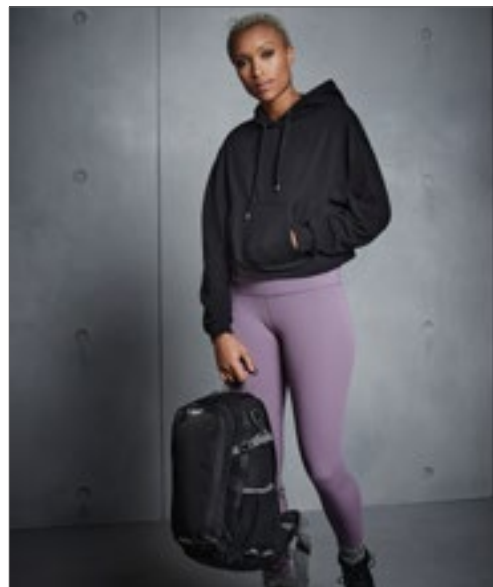

QUADRA®

QX520 | QX520 SLX® 20 Litre Daypack

100% Polyester
31 x 48 x 20 cm

Quadra

BLACK

600D / Ripstop honingraat Polyester combinatie | Afneembare waterdichte regenhoes | Geschikt voor laptops tot 15,6" | Gewatteerde verstelbare schouderbanden | Verstelbare taille en borstbanden | Ergonomisch ademend gevoerd rugpaneel van mesh | Waterzak compatibel | Bevestigingspunten voor wandelstokken | Compressieriem | Elastische zijvakken | Zijvak met ritssluiting | Binnenvak van mesh | Reflecterende accenten | Achterlicht bevestigingslus | Handgreep | Afscheurbaar label | Inhoud: ca. 20 liter | Levering zonder inhoud / decoratie

Colour	Sizes	1	from 20	from 200
Black	31 x 48 x 20 cm	59,00	53,12	49,56