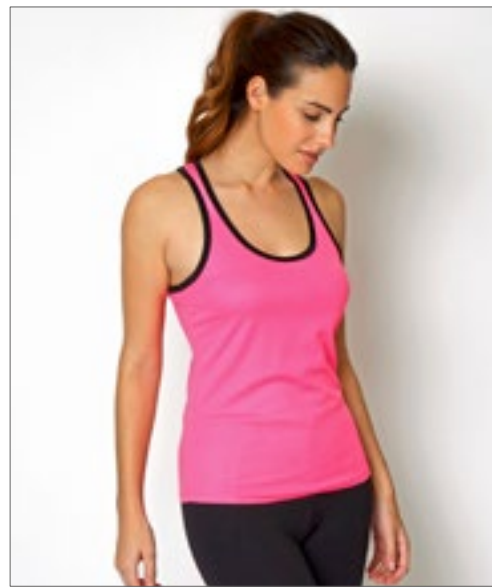

NH170 | BEAT **Beat - Sport Tank Top**

nath