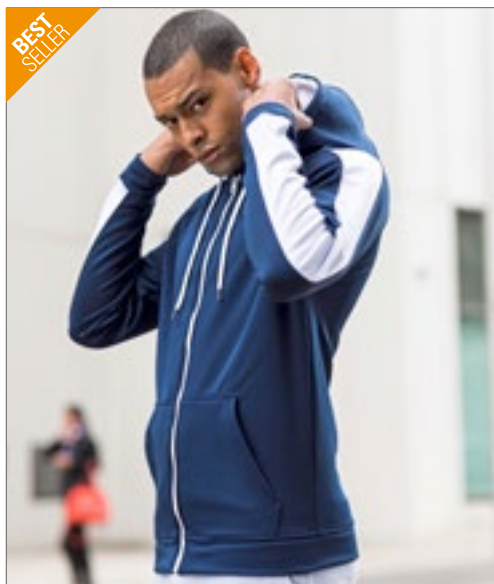

100% Polyester
XS, S, M, L, XL, XXL
290 g/m²

Nath

APPLE GREEN FLUOR	BLACK	DARK GREY	DEEP NAVY
FUCHSIA FLUOR	GREY MELANGE	KELLY GREEN	ORANGE FLUOR
RED	ROYAL FLUOR	WHITE	YELLOW FLUOR

Capuchon met dubbele laag met bijpassende kleur trekkoord en metalen oogjes | Kangoeroezak | Ingezetten mouwen | Elastische manchetten | Polyester katoen touch

Colour	Sizes	1	from 25	from 250
Coloured	XS - XXL	20,06	18,63	16,31

BEST SELLER

Just Hoods
RWD

NEW
COLOUR

JH066 | JH066 **Sports Polyester Zoodie**

100% Polyester
S, M, L, XL, XXL, 3XL
200 g/m²

Just Hoods

FIRE RED/JET BLACK	JET BLACK/ARCTIC WHITE	JET BLACK/FIRE RED
OXFORD NAVY/ARCTIC WHITE	ROYAL BLUE/JET BLACK	STEEL GREY (SOLID)/JET BLACK

Sportieve pasvorm | Hoodie met volledige contrasterende kunststof rits | Tweedraads gestikte boord | Raglanmouwen met contrastpaneel | Contrast trekkoorden | Capuchon met drie panelen en contrasterende binnenkant | Geborstelde fleecce aan de binnenzijde | Eenvoudig tear-out label maakt het perfect voor rebranding

Colour	Sizes	1	from 24	from 240
Coloured	S - 3XL	34,36	28,44	27,13