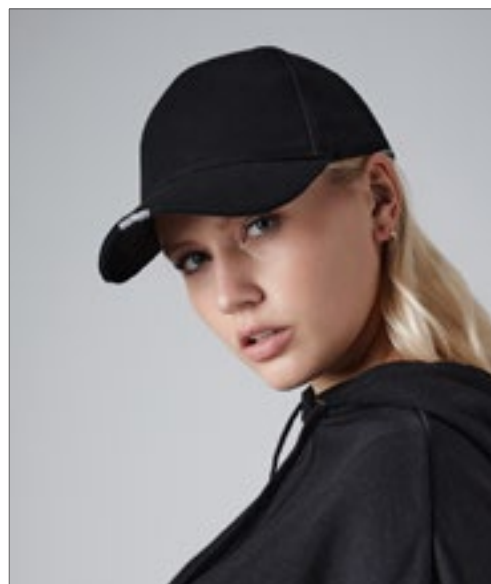

Beechfield®
ORIGINAL HEADWEAR

CB515 | B515 LED Light Cap

100% Katoen
One Size

Beechfield

BLACK	FRENCH NAVY

100% Katoen Drill | Continu of knipperend LED-verlichtingssysteem | Vervangbare lithiumcellen | Perfect voor afdrucken en borduren | Rip-Strip™ sluiting | 5-panels design | Voorgebogen klep | Gestikte ventilatieogen

Colour	Sizes	1	from 144	from 1440
Coloured	One Size	11,69	10,53	9,80