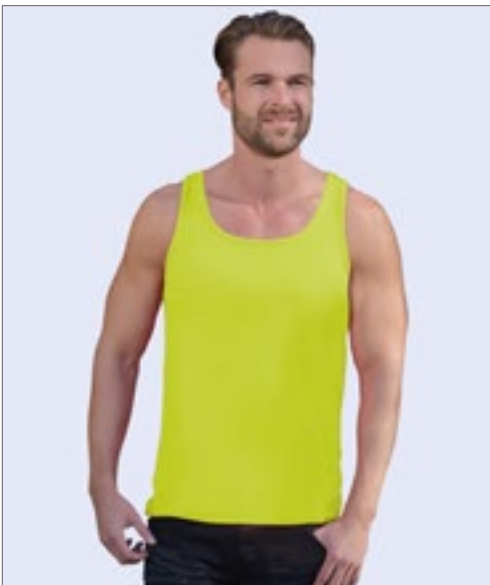

SW301 | SW301 **Men's Running Vest**

100% Polyester
S, M, L, XL
145 g/m²

Starworld

FLUORESCENT YELLOW	WHITE

Mesh van micropolyester | Ademend met snelle wicking actie | Zijnaden | Nekband en armsgaten in dezelfde stof | Geschikt voor 40°C wassen | SEDEX gecontroleerd

Colour	Sizes	1	from 100	from 1000
Coloured	S - XL	4,62	4,02	3,82