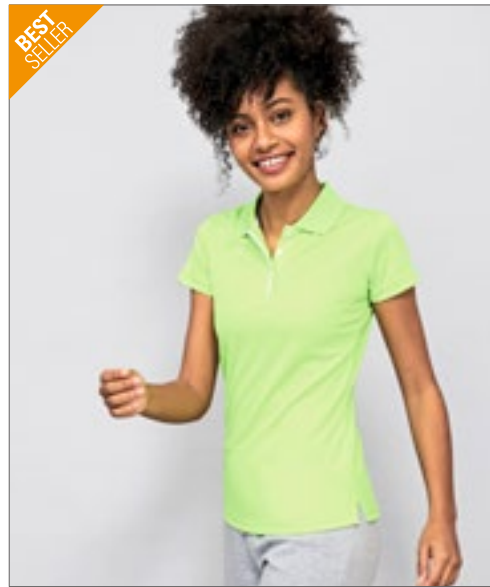

Korte mouwen | Knopenlijst met 3 knopen | Contrastkleur op zijlijst en zijnaden in wit (Contrastkleur Zwart = Royal, Wit = Navy) | Geschikt voor sublimatie

Colour	Sizes	1	from 50	from 500
White	S - XXL	16,58	14,04	13,12
White	3XL	19,05	16,14	15,08
Coloured	S - XXL	16,79	14,23	13,31
Coloured	3XL	19,29	16,36	15,29