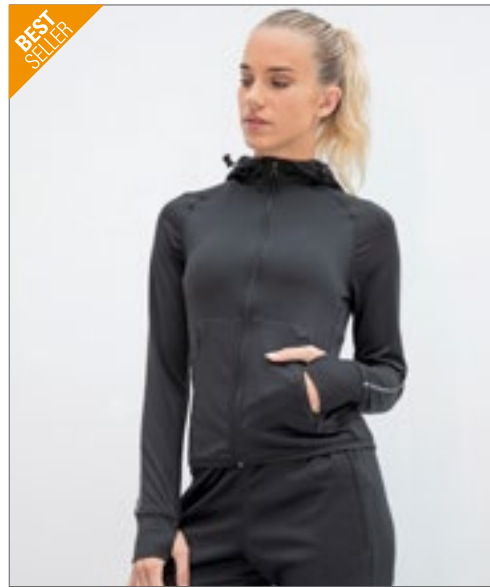

100% Polyester
XS, S, M, L, XL, XXL
 180 g/m² Tombo

BLACK **GREY MARL** **NAVY**

Reflecterende band op mouwen | Slim fit en lichtgewicht | Reflecterende tape op de mouw | Raglan mouw | Mp3-vak aan binnenkant | Duimgaten in manchetten van dezelfde stof | Trechter capuchon met trekkoorden en knevels | 2 zijzakken met rits