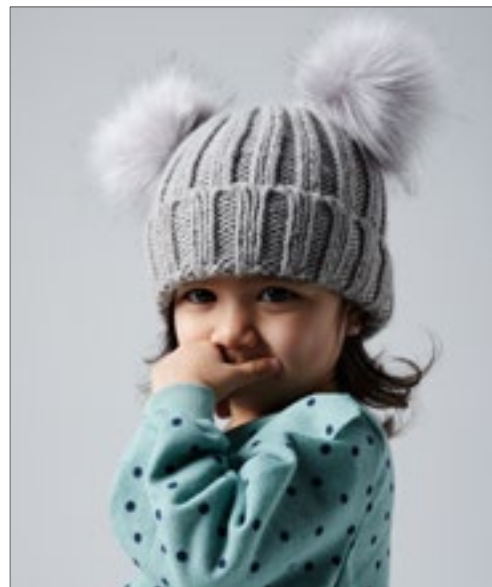

Beechfield
ORIGINAL HEADWEAR

CB414A | B414A **Infant Faux Fur Double Pom Pom Beanie**

100% Acryl

One Size

Beechfield

BLACK LIGHT GREY

100% zacht gesponnen acryl | TearAway label voor gemak van rebranding | Weelderig zwaar geribd breiwerk | Luxe nepbont pom poms | Niet-verwijderbare pom poms voor extra veiligheid | Omgeslagen design voor optimale decoratie

Colour	Sizes	1	from 72	from 720
Coloured	One Size	8,30	7,48	6,97

Beechfield
ORIGINAL HEADWEAR