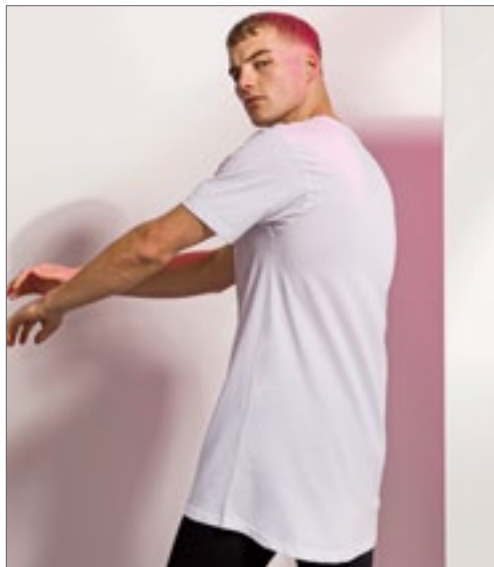

SFM258 | SF258 **Men's Longline T-Shirt With Dipped Hem**

100% Katoen (Heather Charcoal: 60% Katoen / 40% Polyester)
S, M, L, XL, XXL
140 g/m²

SF Men

BLACK	HEATHER CHARCOAL	WHITE

Afscheurbaar label voor eenvoudige re-branding | Regular fit op borst en schouders | Extra lange lengte, met langere dipped zoom aan de achterkant | Tweelingnaald stiksel | Stretch geribbelde ronde hals | Single jersey

Colour	Sizes	1	from 36	from 360
Coloured	S - XXL	13,79	11,35	10,89