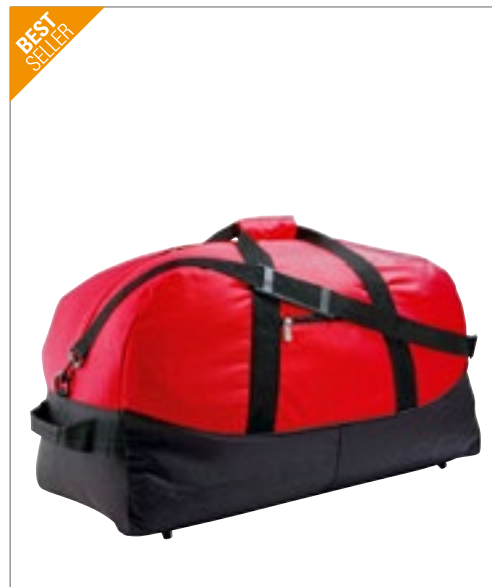

LB70720 | 70720 **Travel Bag Stadium 72**