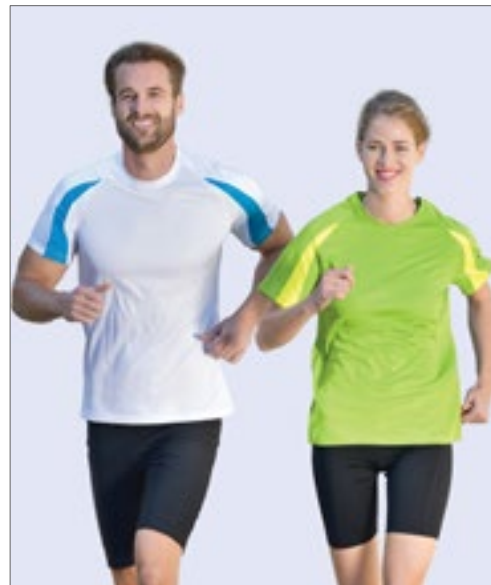

SW309 | SW309 **Unisex Contrast Sports T-Shirt**

100% Polyester
XS, S, M, L, XL, XXL
140 g/m²

Starworld

ATOLL/WHITE	BLACK/FIESTA RED	DEEP ROYAL/WHITE
FIESTA RED/BLACK	FLUORESCENT GREEN/FLUORESCENT YELLOW	FLUORESCENT ORANGE/GOLD
FLUORESCENT YELLOW/BLACK	SPORTS GREY (MELANGE)/BLACK	WHITE/ATOLL
WHITE/BLACK	WHITE/FIESTA RED	

Ultra tech vochtafvoerende werking | Raglan mouwen | Platte slotnaden voor extra comfort | Geschikt voor 40°C wassen | SEDEX gecontroleerd

Colour	Sizes	1	from 50	from 500
Coloured	XS - XXL	7,02	6,10	5,69