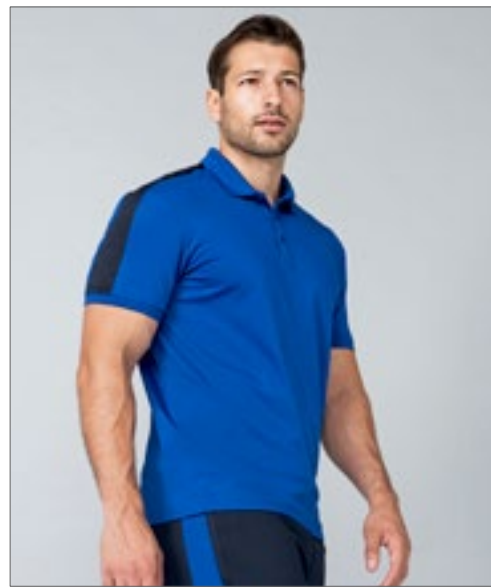

FH381 | LV381 **Adults' Contrast Panel Polo**

FINDEN+HALES