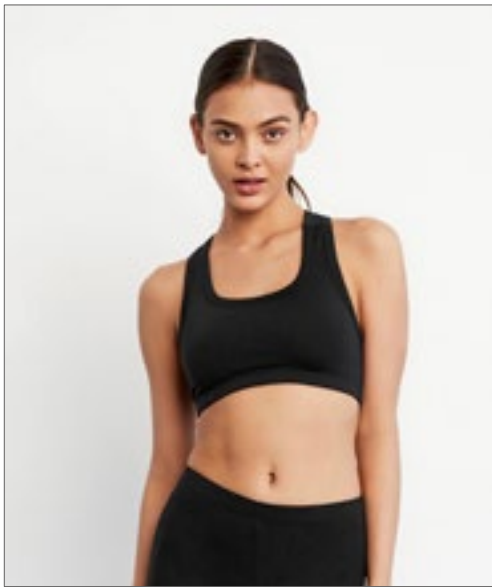

BELLA+CANVAS

BL970 | 970 **Women's Cotton Stretch Sport-Bra**

90% Nylon / 10% Elastaan
S, M, L
255 g/m²

Bella

BLACK

Racerback | Dubbel gelaagd | Bindende hals en armsgaten met elastische opening onderaan | Zijnaden | Vorm passend