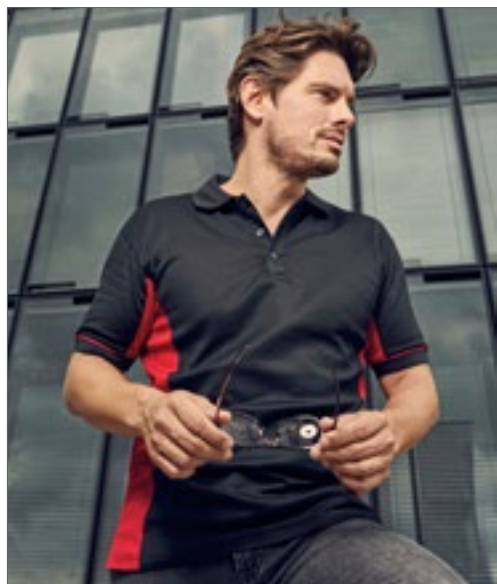

E4520 | 4520 **Men's Functional Contrast Polo**

55% Katoen / 45% Polyester
S, M, L, XL, XXL, 3XL
160 g/m²

Promodoro

BLACK/KELLY GREEN	BLACK/LIGHT GREY (SOLID)	BLACK/RED
GRAPHITE (SOLID)/SAFETY YELLOW	NAVY/LIGHT GREY (SOLID)	WHITE/BLACK
WHITE/INDIGO		

3 Knoopssluiting in de kleur van het shirt | Reserve knop, zijsplitten | Manchetten met piping, piquélook | Contrasterend zijpaneel | Absorberende, CoolDry-afwerking | Wit is geschikt voor sublimatiedruk | 55% gekamd katoen / 45% polyester

Colour	Sizes	1	from 50	from 500
Coloured	S - XXL	26,43	25,68	23,84
Coloured	3XL	30,40	29,52	27,42