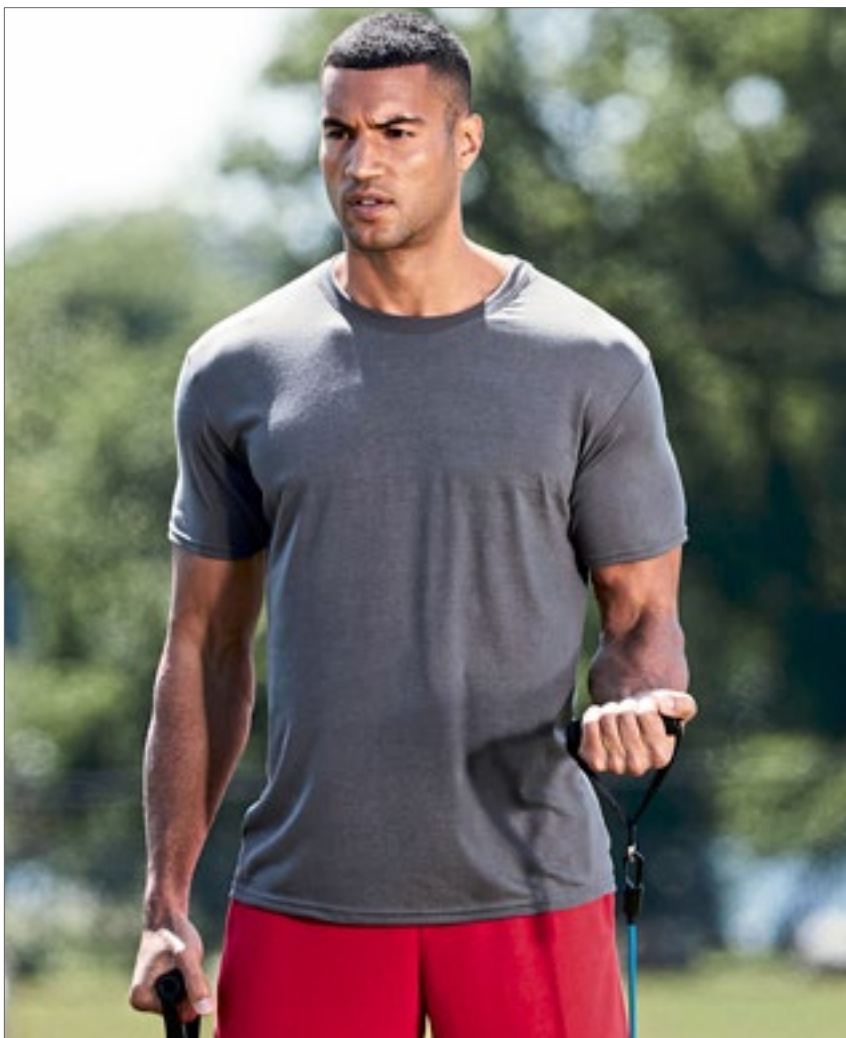

G42000 | 42000 Performance® Adult T-Shirt

100% Polyester

S, M, L, XL, XXL, 3XL

159 g/m² (White: 156 g/m²)

Gildan

BLACK	CAROLINA BLUE	CHARCOAL (SOLID)
NAVY	ORANGE	PURPLE
RED	ROYAL	SAFETY GREEN
SPORT GREY (HEATHER)	WHITE	

Gebreid polyester-jersey (voelt aan als katoen) | Vochtafvoerende eigenschappen | Tweelingnaald omzoomde mouwen en onderkant zoom | Met een enkele boord genaaide kraag van 1,7 cm | Afscheurbaar label

Colour	Sizes	1	from 36	from 360
White	S - XXL	9,85	7,67	7,21
White	3XL	12,41	9,68	9,08
Coloured	S - XXL	11,06	8,57	8,06
Coloured	3XL	13,89	10,79	10,14