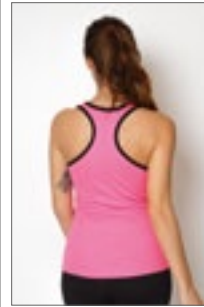

100% Polyester
S, M, L, XL
150 g/m²

Nath

BLACK/YELLOW FLUOR	FUCHSIA FLUOR/BLACK	GREEN FLUOR/NAVY
NAVY/ORANGE FLUOR	WHITE/ROYAL FLUOR	

Sporttanktop voor watersport met contrast bij kraag en armsgaten | Quick Dry technologie | Wasbaar op 60 graden

Colour	Sizes	1	from 100	from 1000
Coloured	S - XL	5,37	4,99	4,36