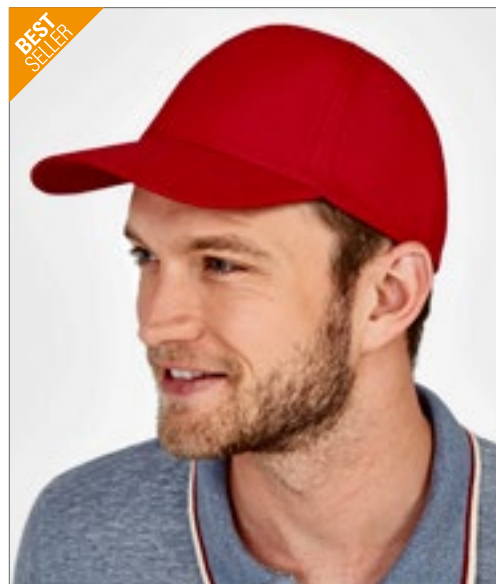

LC88119 | 88119 **Five Panel Cap Buzz**

BEST SELLER