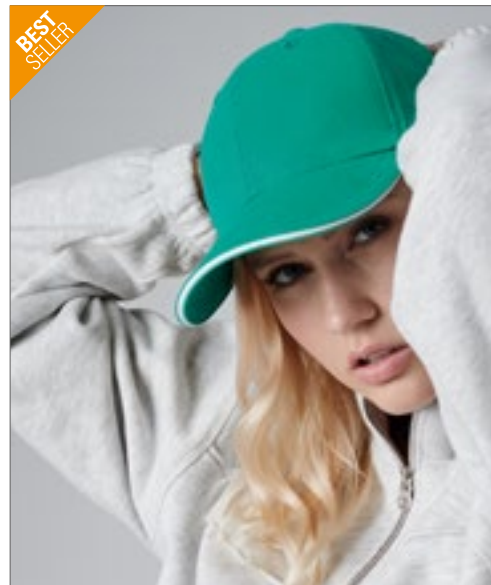

100% Polyester
One Size

Atlantis

BLACK/GREY	GREY/GREY	NAVY/WHITE
RED/WHITE	ROYAL/WHITE	WHITE/NAVY

6 panelen | Ongestructureerde frontpaneel | Klittenbandsluiting | Trim overall | Voorgebogen klep | 4 inzetstukken voor ventilatie | Polyester microvezel

Colour	Sizes	1	from 144	from 1440
Coloured	One Size	9,41	7,82	7,26

CB20 | B20 **Athleisure 6 Panel Cap**