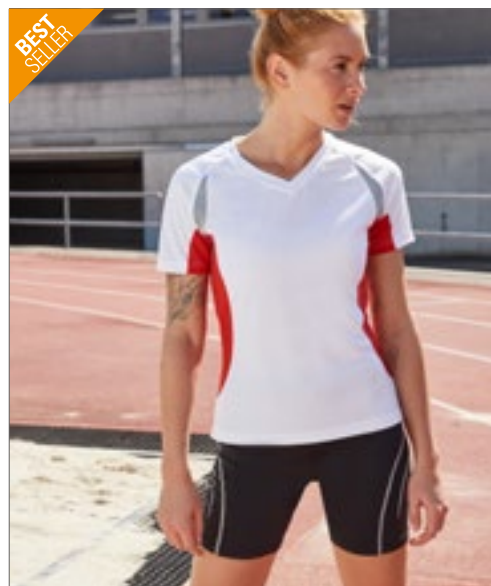

JAMES & NICHOLSON

JN390 | JN390 **Ladies' Running-T**

100% Polyester
S, M, L, XL, XXL
140 g/m²

James+Nicholson

RED/BLACK	ROYAL/BLACK	WHITE/BLACK
WHITE/RED	WHITE/ROYAL	

Ademend hardloopshirt voor dames | Wicking, sneldrogend, licht en comfortabel | Contrast inzetstukken | Reflecterende overdracht en leidingen | TOPCOOL® | Micropolyester verwijdert vocht uit de huid | Iets getailleerd | V-hals

Colour	Sizes	1	from 50	from 500
Coloured	S - 3XL	15,37	14,40	14,04

Colour	Sizes	1	from 50	from 500
Coloured	S - XXL	15,37	14,40	14,04