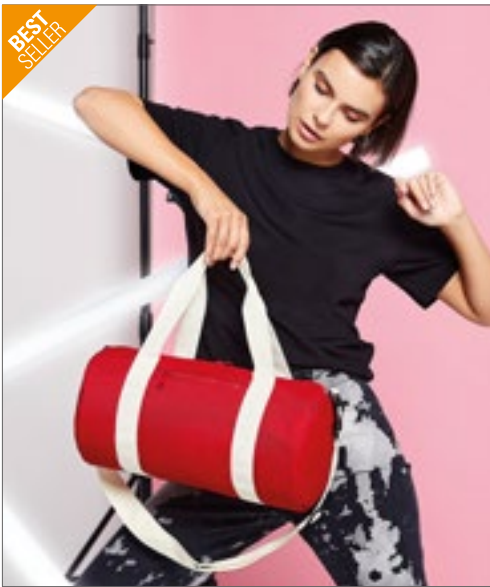

BEST SELLER

BagBase®

BG140S | BG140S **Mini Barrel Bag**

100% Polyester
40 x 20 x 20 cm

BagBase

BLACK/BLACK	BLACK/FUCHSIA	CLASSIC PINK/WHITE
CLASSIC RED/OFF WHITE	FRENCH NAVY/OFF WHITE	

600D Polyester | TearAway label voor gemak van rebranding | Zak met rits | Afneembare verstelbare schouderriem | draaggrepen | Levering zonder inhoud / decoratie