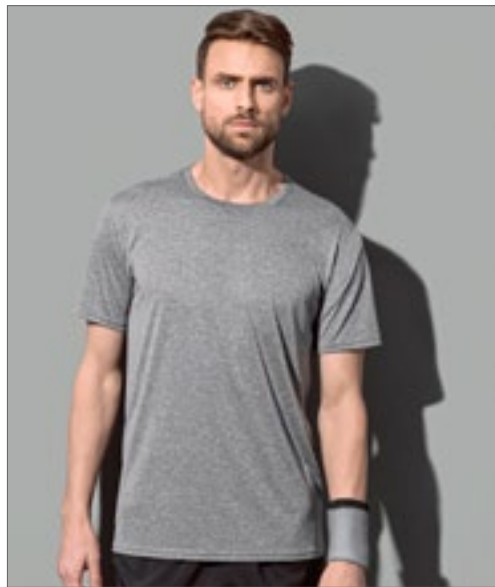

S8830 | ST8830 **Recycled Sports-T Move**
100% Polyester
S, M, L, XL, XXL
125 g/m² Stedman®

DENIM HEATHER **GREY HEATHER**

100% polyester (50% gerecycled) | Milieuvriendelijk van gerecycled materiaal (4 plastic flessen per T-shirt) | Nekband | Heide look | Kraag uit dezelfde stof | Zijnaden | Premium geweven maatlabel in de kraag | Scheurlabel in de zijnaad | Wasbaar op 40 ° C