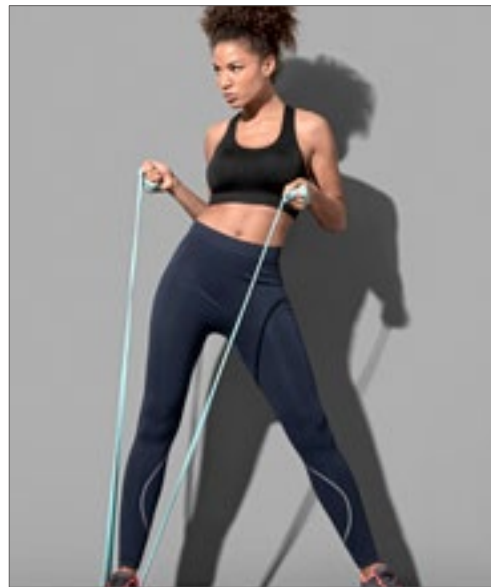

S8990 | ST8990 **Seamless Tights Women**

82% Nylon / 18% Elastaan
S, M, L, XL
300 g/m²

Stedman®

BLACK OPAL **BLUE MIDNIGHT** **GREY STEEL (SOLID)**

Nauw aansluitende sportbroek voor vrouwen | Gemaakt van sneldrogende nylon-elastaan mengeling | Decoratieve contrastnaden | Flatlock-binnenbeen-naad | Maat en verzorgingslabel in de tailleband

Colour	Sizes	1	from 24	from 240
Black Opal	S - XL	19,02	16,65	15,56

Colour	Sizes	1	from 24	from 240
Coloured	S - XL	20,28	17,74	16,60