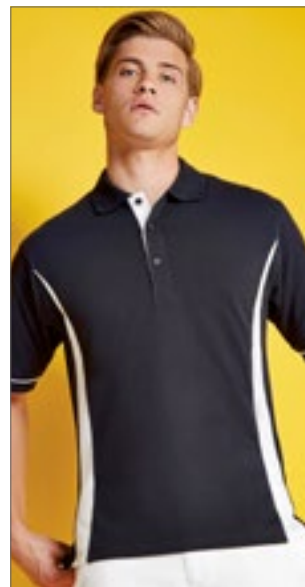

KUSTOM KIT.

K617 | KK617 **Classic Fit Scottsdale Piqué Polo**

100% Katoen
S, M, L, XL, XXL
210 g/m²

Kustom Kit

BLACK/ORANGE	BLACK/RED
NAVY/WHITE	WHITE/RED

Reserve knoop | Versterkte nekband | Open mouwen | Zijsplitten | Schuine knopenlijst | Gekamde katoenen piqué | Wereldwijd Verantwoordelijk Gecertificeerde Productie (WRAP) gecertificeerde productie

Colour	Sizes	1	from 40	from 400
Coloured	S- XXL	28,92	26,02	24,71