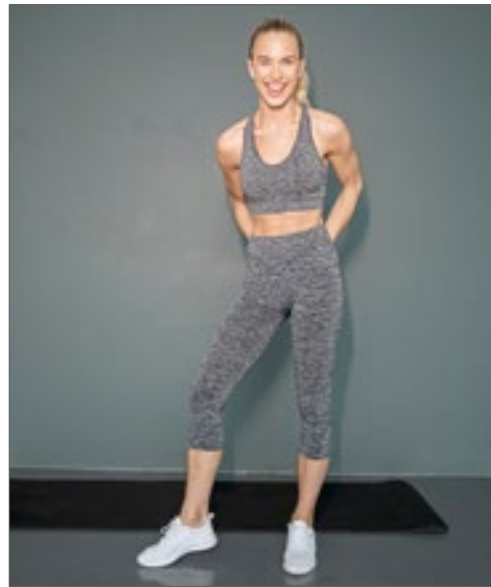

TL306 | TL306 **Ladies' Seamless Cropped Leggings**

60% Nylon / 32% Polyester / 8% Elastaan
XXS/XS, S/M, L/XL
265 g/m²

Tombo

DARK GREY MARL **NAVY-BLUE MARL** **PURPLE MARL**

Buisvormig | Single jersey | Getailleerde, 3/4 getailleerde stretch legging met hoge taille | In solide mergelstof | Naadloos gebreid voor comfort | Blinde stiksels bij de zoom en volwassen tailleband | Tombo scheurlabel

Colour	Sizes	1	from 36	from 360
Coloured	XXS/XS - L/XL	13,79	11,35	10,89

Colour	Sizes	1	from 36	from 360
Coloured	XXS/XS - L/XL	22,51	18,49	17,76