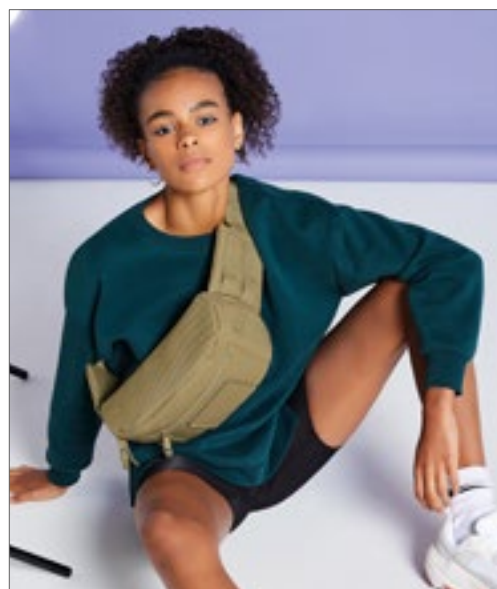

BagBase®

BG842 | BG842 **MOLLE Utility Waistpack**

100% Polyester
28 x 17 x 10 cm

BagBase

BLACK | DESERT SAND | MILITARY GREEN

600D Polyester | TearAway label voor gemak van rebranding | Verwisselbare Rip-Strip™ patch ontworpen voor decoratie | Hoofdcompartiment met ritssluiting | Voorvak met ritssluiting | Lusband met MOLLE-band | Verstelbare riem met veilige clipsluiting | Levering zonder inhoud / decoratie

Colour	Sizes	1	from 30	from 300
Coloured	28 x 17 x 10 cm	14,11	12,71	11,83