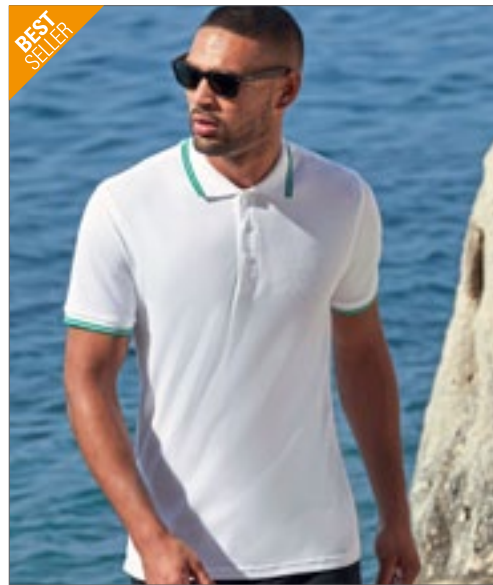

F586N | 63-032-0

Tipped Polo

100% Katoen
S, M, L, XL, XXL, 3XL
180 g/m² (White: 170 g/m²)

Fruit of the Loom

BLACK/WHITE	DEEP NAVY/WHITE	RED/WHITE
ROYAL BLUE/WHITE	SKY BLUE/WHITE	WHITE/DEEP NAVY
WHITE/KELLY GREEN		

Dubbele gestreept detail op de kraag en de mouwafwerking voor een sportievere look | Nekband in contrasterende kleur | Drieknoopssluiting met 3 gelijkgekleurde knopen | Zijspalten

Colour	Sizes	1	from 36	from 360
Coloured	S - XXL	17,50	15,51	14,28
Coloured	3XL	19,75	17,52	16,12