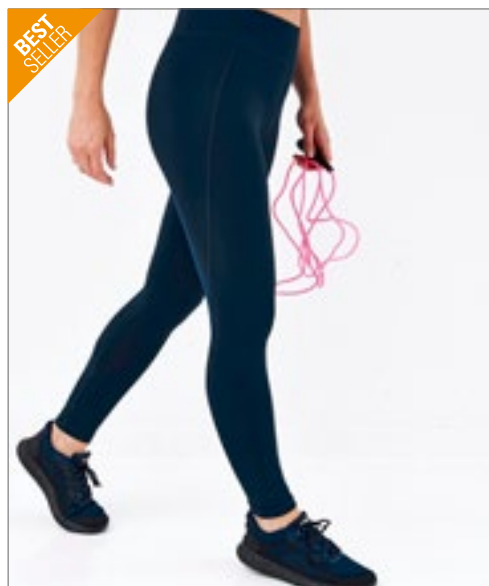

JC087 | JC087 **Women's Cool Athletic Pant**