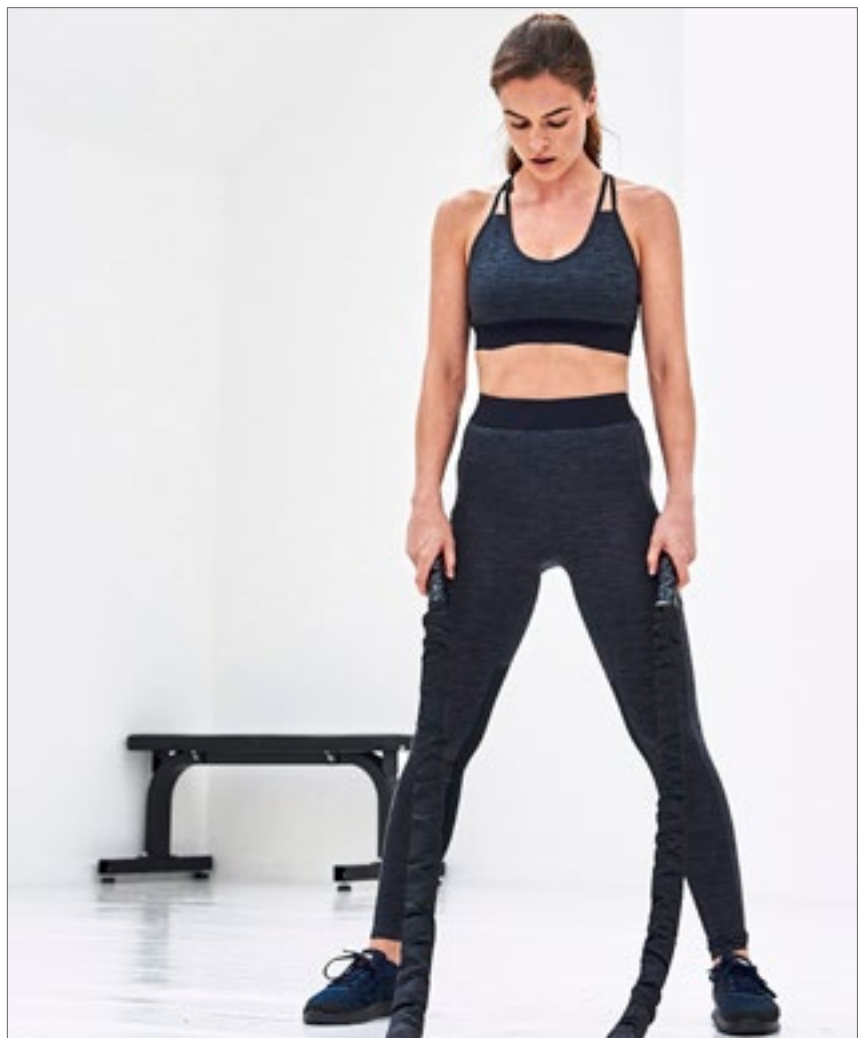

Polyester/elastaan gemengd weefsel | Contrasterende panelen | Platte stiksels voor comfort | Active fit | Wicking sneldrogende stof | Bedrukbaar elastiek in de taille | Zakken in zijpanelen

Colour	Sizes	1	from 50	from 500
Coloured	XS - XL	30,69	25,39	24,22