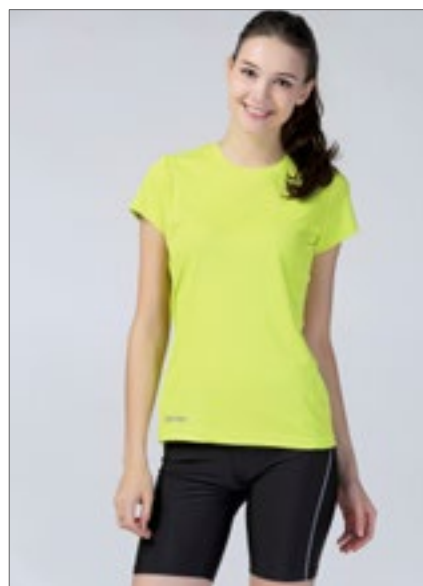

SPIRO

BLACK

QUICK DRY stof met vochtregulerende werking houdt de huid koel en comfortabel | Lichtgewicht | Contour-fit panelen met contrasterende beenpijp | Geavanceerde technologie | Microzachte atletische stretchstof | Sneldrogend verwijdert vocht van uw huid | Reflecterend SPIRO-afdruklogo op linkerzijde en 6 punten op rechteronderbeen aan achterzijde | Sleutelzakje midden op achterzijde | Ideaal kledingstuk om op te warmen