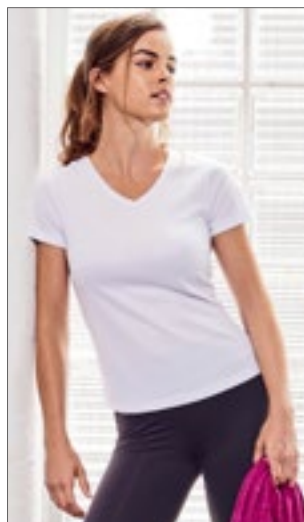

JustCool
AWDis

JC006 | JC006 V Neck Women's Cool T

100% Polyester
XS, S, M, L, XL, XXL
140 g/m²

Just Cool

ARCTIC WHITE	JET BLACK

CHARCOAL (SOLID)	FIRE RED	FRENCH NAVY
HOT PINK	LIME GREEN	PURPLE
ROYAL BLUE	SAPPHIRE BLUE	

V-hals | Ingezetten mouwen | Girlie fit | Afgeronde zoom voor extra comfort | AWDIs ,eigen lichtgewicht Neoteric™ structuurweefsel | Nekband in dezelfde stof met tape | Eenvoudig afscheurlabel maakt het perfect voor rebranding | Wereldwijd Verantwoordelijk Gecertificeerde Productie (WRAP) gecertificeerde productie | UPF 40+ UV-bescherming

Colour	Sizes	1	from 50	from 500
Coloured	S - XXL	16,04	13,29	12,68

Colour	Sizes	1	from 50	from 500
Coloured	XS - XXL	7,57	6,27	5,98