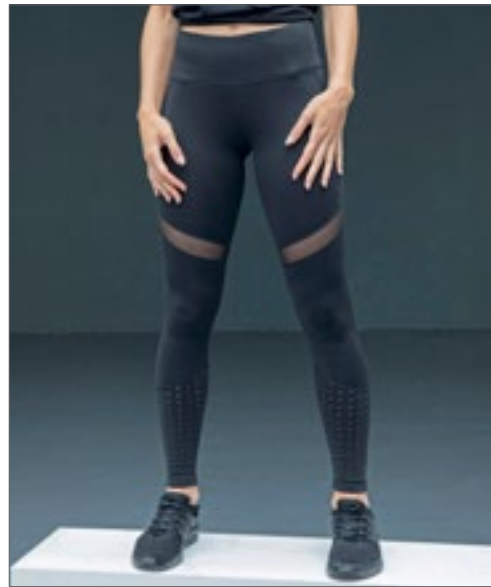

TL672 | TL672 **Ladies' Panelled Legging**
87% Polyester / 13% Elastaan
XS, S, M, L, XL, XXL
280 g/m² Tombo

BLACK

Ondoorzichtige, stretch stof | Diepe tailleband met binnenzakje | Squat-proof | Fijne mesh-panelen op voor- en achterbeen | Lasergesneden panelen bij de onderste kuiten, voor en achter | Tombo scheurlabel

Colour	Sizes	1	from 36	from 360
Black	XS - XXL	39,76	32,69	31,39