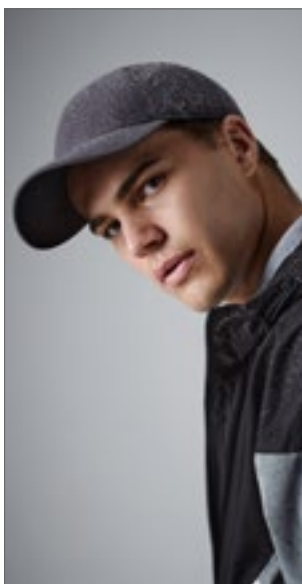

Beechfield
ORIGINAL HEADWEAR

CB550 | B550 Seamless Waterproof Cap

60% Katoen / 40% Polyester
One Size

Beechfield

Afscheurbaar label | Gestructureerd frontpaneel | Naadloze constructie | Flexibel voor de perfecte pasvorm | Waterafstotende wicking stof | Lichtgewicht | Elastische zweetband voor maximaal comfort | Volledig gesloten cap

Colour	Sizes	1	from 72	from 720
Coloured	One Size	14,11	12,71	11,83