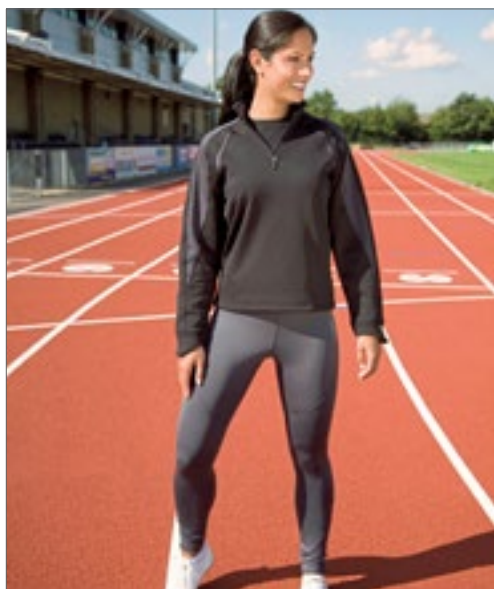

RUNNING (LOOPSPORT CONCEPT)

RT171F | S171F **Ladies' Sprint Pant**

92% Polyester / 8% Elastaan
S (10/38), M (12/40), L (14/42), XL (16/44)
248 g/m²

SPIRO

BLACK **GREY**

Lichtgewicht Atletische Sportbroek met Z-TECH Stretch | Houdt de huid koel en comfortabel super fit | Stof: 248 gram / m² Z-TECH stretch | Buitenzijde 92% Polyester, 8% Elastane | Ideaal kledingstuk met laag, goede warmtefactor bij het dragen als laag | Zachte, atletische 4-way stretchstof | Extreem lichtgewicht, sneldrogend en ademend | Ritssluiting naar onderbenen met gripstrip | Elastische taille met zacht intern trekkoord voor comfortabele pasvorm | Spiro-logo in het midden van de achterkant van reflecterend materiaal

Colour	Sizes	1	from 10	from 100
Grey	S - XL	14,40	13,26	12,71
Black	S - XL	28,80	26,50	25,41