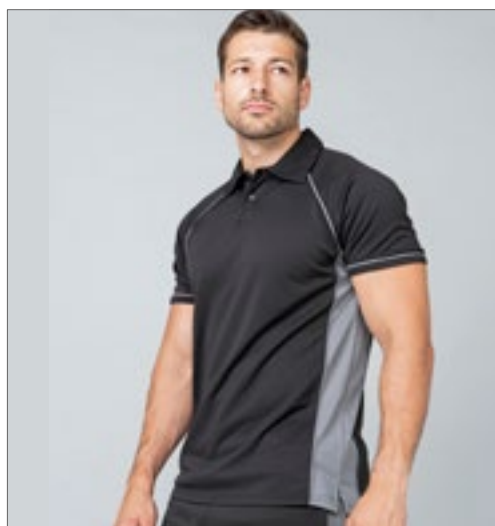

FINDEN+HALES

FH370 | LV370 **Men's Piped Performance Polo**

100% Polyester
XS, S, M, L, XL, XXL, 3XL
200 g/m²

Finden+Hales

BLACK/WHITE	NAVY/ROYAL/ROYAL	NAVY/WHITE
RED/WHITE	ROYAL/WHITE	

BLACK/BLACK	BLACK/GUNMETAL GREY/GUNMETAL GREY
BLACK/RED	GUNMETAL GREY/LIME/LIME
NAVY/RED/WHITE	NAVY/SKY/WHITE
WHITE/WHITE	PURPLE/NAVY

Sportieve pasvorm | Onderhoudsvriendelijk | Contrast kleur strepen langs raglan mouwen, voor- en achterzijde en armmanchetten | Knopenlijst met 2 knopen | Kraag in zelfde stof, raglanmouwen | CoolPlus® vezels en garens zorgen voor vochtafvoer, ademend vermogen en sneldrogende eigenschappen

Colour	Sizes	1	from 36	from 360
Coloured	XS - XL	26,81	22,05	21,18
Coloured	XXL	28,56	23,45	22,55
Coloured	3XL	30,30	24,88	23,91