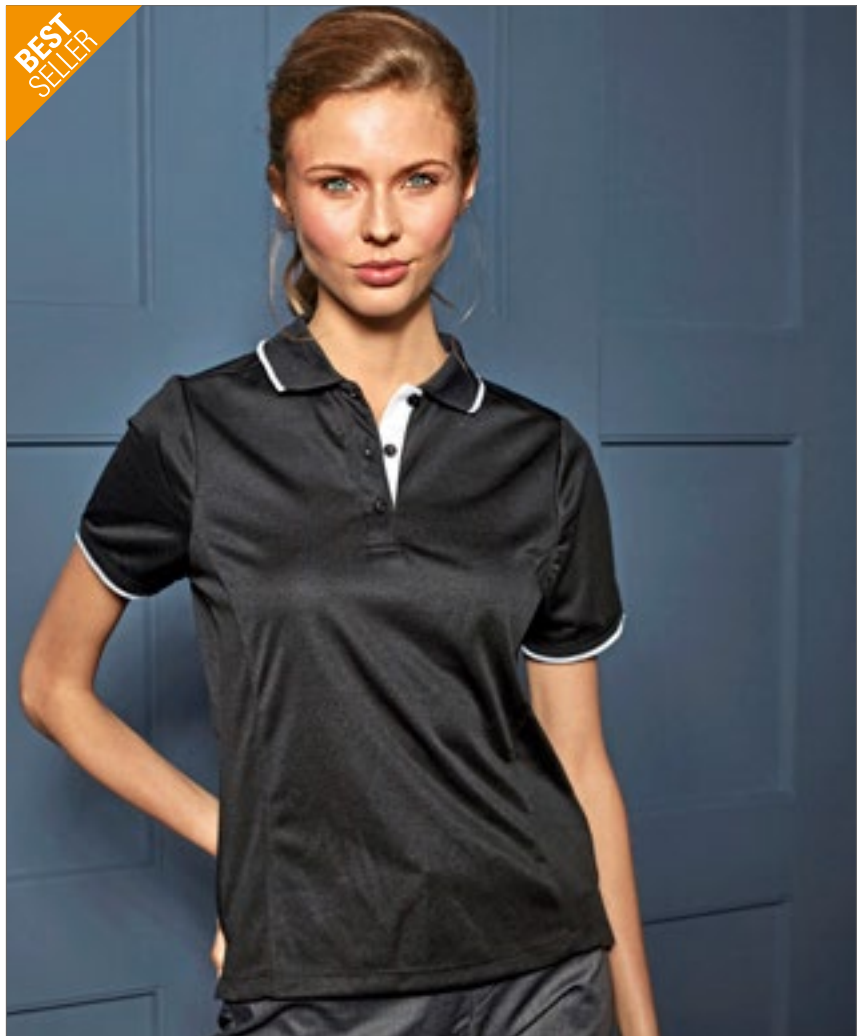

PW619 | PR619 **Ladies' Contrast Coolchecker® Polo**

100% Polyester
XS, S, M, L, XL, XXL
155 g/m²

Premier Workwear

XS, S, M, L, XL, XXL

BLACK/PURPLE	BLACK/WHITE
NAVY/WHITE	SUNFLOWER/RED
BLACK/LIME (CA. PANTONE 382)	BLACK/ORANGE (CA. PANTONE 1655)
BLACK/RED (CA. PANTONE 200)	BLACK/SUNFLOWER (CA. PANTONE 136C)
BLACK/TURQUOISE (CA. PANTONE 312)	DARK GREY (CA. PANTONE 424)/SILVER (CA. PANTONE 428)
RED (CA. PANTONE 200)/BLACK	ROYAL (CA. PANTONE 286)/WHITE

Polyester Pique | Polo met twee contrasterende kleuren | Zijpanelen voor een passende vorm | Knopenlijst met drie knopen | Geribbelde gebreide kraag en manchetten | Zijsplitten | Coolchecker wicking stof

Colour	Sizes	1	from 36	from 360
Coloured	XS - XXL	17,30	16,09	15,44