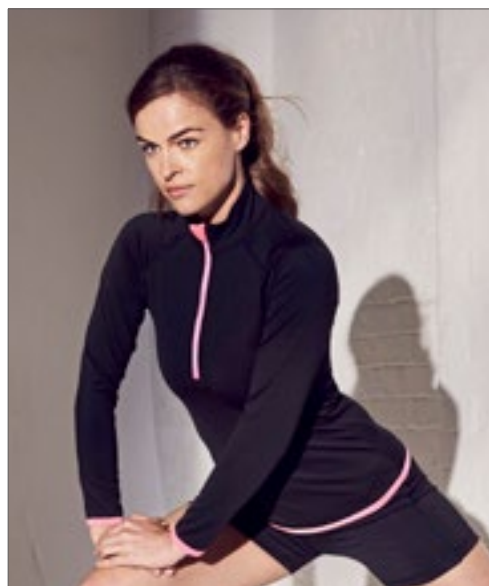

JustCool
AWDis

JC036 | JC036 **Women's Cool 1/2 Zip Sweat**

87% Polyester / 13% Elastaan

XS, S, M, L, XL

280 g/m²

Just Cool

CHARCOAL (SOLID)/JET BLACK	FRENCH NAVY/ARCTIC WHITE	JET BLACK/ARCTIC WHITE
JET BLACK/ELECTRIC PINK	JET BLACK/ELECTRIC YELLOW	JET BLACK/FIRE RED

AWDis' eigen CoolFit gemengde stof met elastaan dat zorgt voor stretch voor comfort en een goede pasvorm. | Girlie fit | Reflecterend lipje achter in de nek houdt de snoeren van de oortelefoon op zijn plaats | Contrasterende binding in dezelfde stof bij de rits, manchetten en zoom | Raglan mouwontwerp zorgt voor bewegingsvrijheid | ½ rits met opstaande kraag voor warmte | Kinbescherming vermindert irritatie | Eenvoudig afscheurlabel maakt het perfect voor rebranding | UPF 40+ UV-bescherming

Colour	Sizes	1	from 20	from 200
Coloured	XS - XL	37,99	31,44	29,98