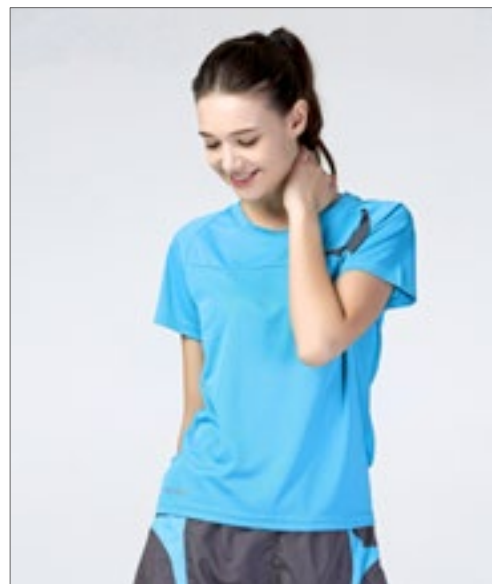

RT182F | S182F **Ladies` Dash Training Shirt**

100% Polyester
XS (8/34), S (10/36), M (12/38), L (14/40), XL (16/42)
140 g/m²

SPIRO

Ergonomisch ontworpen lichtgewicht trainingsshirt | Hoogwaardige stof met extra vochtcontrole | Zachte, atletische COOL DRY-stof | 140 g / m² Jaquard-gaas | Antibacteriële behandeling, antistatisch | Ademend en sneldrogend | Houdt de huid koel en comfortabel | Contour fit panelen met reflecterende piping | Ultrareflecterend opgedrukt SPIRO-logo | Ideaal laag kledingstuk

Colour	Sizes	1	from 20	from 200
Coloured	XS - XL	14,76	13,31	12,78