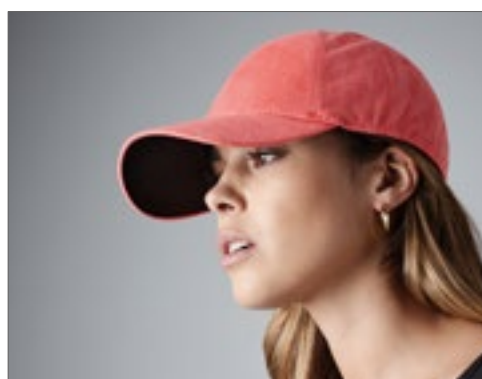

Beechfield
ORIGINAL HEADWEAR

CB558 | B558 **Seamless Performance Cap**

90% Polyester / 10% Elastaan

One Size

Beechfield

Naadloze constructie | Flexibel voor de perfecte pasvorm | Ademend microweefsel | Lichtgewicht | Elastische zweetband voor maximaal comfort | Volledig gesloten cap | Gestructureerd frontpaneel | Afscheurbaar label

Colour	Sizes	1	from 72	from 720
Coloured	One Size	13,29	11,98	11,16