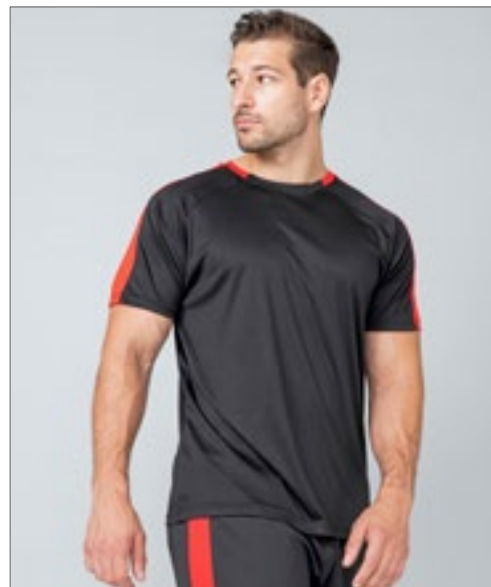

FINDEN+HALES

FH290 | LV290 **Unisex Team T-Shirt**

100% Polyester
XS, S, M, L, XL, XXL, 3XL
160 g/m²

Finden+Hales

Single jersey | Uniseks | Contrasterende mouwpanelen in dezelfde stof | Sportieve pasvorm | Ademende finish zorgt voor vochtafvoer | Sneldrogend en ademend | Tweedelige kraag van dezelfde stof | Raglan schouder | Tear-out label

Colour	Sizes	1	from 36 (3XL from 12)	from 360 (3XL from 120)
Coloured	XS - XL	18,15	14,93	14,33
Coloured	XXL	19,89	16,36	15,71
Coloured	3XL	19,89	16,36	15,71