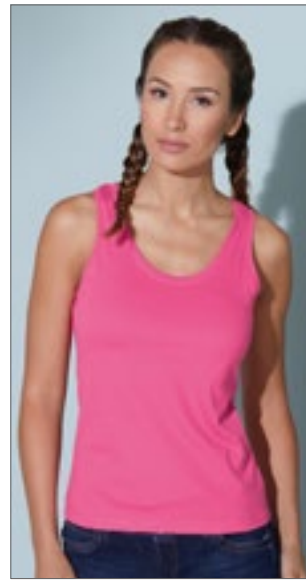

JAMES & NICHOLSON

XO1450 | 1450 **Men's Roundneck Tanktop**
100% Katoen
XS, S, M, L, XL, XXL, 3XL
140 g/m² X.O by Promodoro

AZUR BLUE	BERRY	BLACK
HEATHER GREY	HEATHER NAVY	WHITE

Gekamd katoen | Elegant en voelt zacht aan | elastisch | Kraagrand in dezelfde stof | Neutraal maatlabel | Versterkte schouder-naden | Dubbele naden | Zijnaden | Smalle snede

Colour	Sizes	1	from 100	from 1000
Coloured	XS - XXL	7,84	7,60	7,07
Coloured	3XL	9,03	8,74	8,13
Heather Colours	XS - XXL	9,83	9,53	8,86
Heather Colours	3XL	11,30	10,96	10,19

XO1451 | 1451 **Women's Roundneck Tanktop**
100% Katoen
XS, S, M, L, XL, XXL, 3XL
140 g/m² X.O by Promodoro

AZUR BLUE	BERRY	BLACK
HEATHER GREY	HEATHER NAVY	WHITE

Gekamd katoen | Elegant en voelt zacht aan | elastisch | Kraagrand in dezelfde stof | Neutraal maatlabel | Versterkte schouder-naden | Dubbele naden | Zijnaden | Smalle snede

Colour	Sizes	1	from 100	from 1000
Coloured	XS - XXL	7,45	7,24	6,70
Coloured	3XL	8,57	8,32	7,72
Heather Colours	XS - XXL	9,44	9,17	8,49
Heather Colours	3XL	10,87	10,55	9,78

JN902 | JN902 **Ladies' Tank Top**
100% Katoen
S, M, L, XL, XXL
150 g/m² James+Nicholson

BLACK	KHAKI	LIME GREEN
MINT	NAVY	ORANGE
PINK	PURPLE	RED
ROYAL	TURQUOISE	WHITE
YELLOW		

Klassieke mouwloze top van single jersey | Ringgesponnen katoen | Fijn gebreide banden op de hals en armlijnen | Iets getailleerd met zijnaden

Colour	Sizes	1	from 100	from 1000
White	S - XXL	7,14	6,66	6,41
Coloured	S - XXL	8,23	7,74	7,50