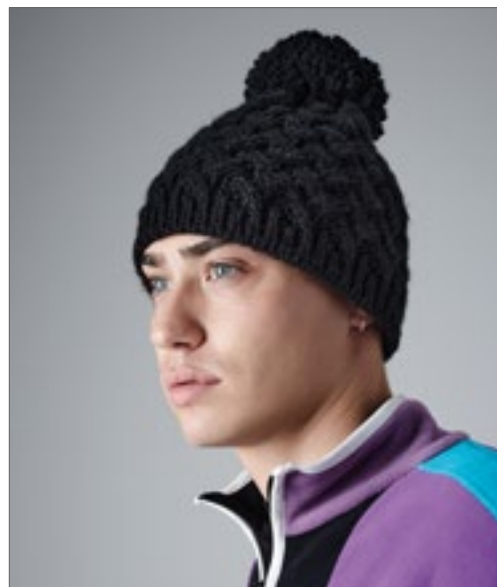

CB430 | B430 **Vermont Beanie**

Beechfield
ORIGINAL HEADWEAR