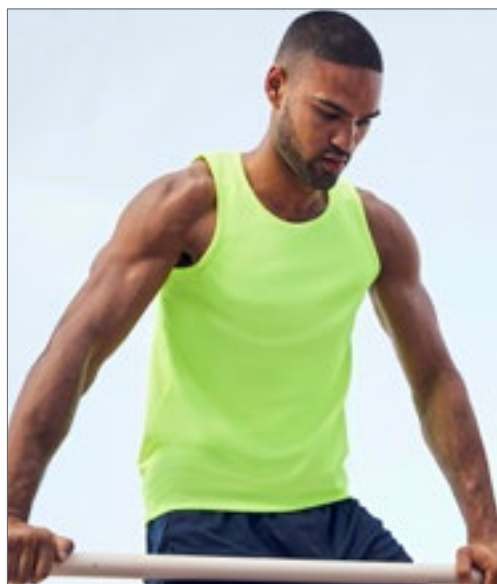

F552 | 61-416-0 **Men's Performance Vest**

100% Polyester
S, M, L, XL, XXL
140 g/m²

Fruit of the Loom

AZURE BLUE	BLACK	BRIGHT YELLOW	DEEP NAVY
FUCHSIA	LIME	RED	ROYAL BLUE
WHITE			

100% getextureerd polyester voor vochtafvoer en snelle droging van het materiaal | Boord en armgaten in dezelfde stof | Gedrukt neklabel voor comfort

Colour	Sizes	1	from 72	from 720
Coloured	S - XXL	10,58	9,39	8,64
Bright Yellow, Fuchsia	S - XXL	12,56	11,13	10,24