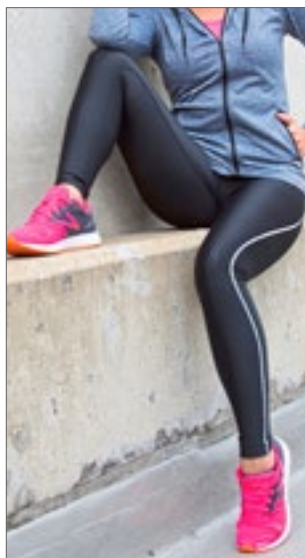

RT251F | S251F **Ladies' Bodyfit Base Layer Leggings**

80% Nylon / 20% Elastaan
XS/S, M/L, XL/XXL
200 g/m²

SPIRO

BLACK

QUICK DRY-stof met vochtregulerende werking houdt de huid koel en comfortabel | Lichtgewicht | Contour fit panelen met contrasterende topsteek | Geavanceerde technologie | Zachte microstretchstof voor atleten | Sneldrogend verwijdert vocht van uw huid | Ultra reflecterend SPIRO-logo op linkerdij plus achterkant van de enkel | Sleutelzakje midden op voorzijde | Ideaal kledingstuk om op te warmen | Trekkoord en elastische tailleband | Flat lock steek zijnaden

Colour	Sizes	1	from 20	from 200
Black	XS/S - XL/XXL	20,81	18,76	18,03