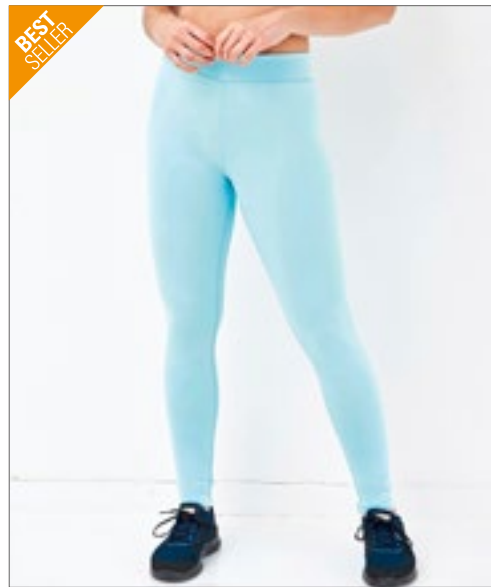

JC070 | JC070 **Women's Cool Workout Legging**

JustCool
AWDiS