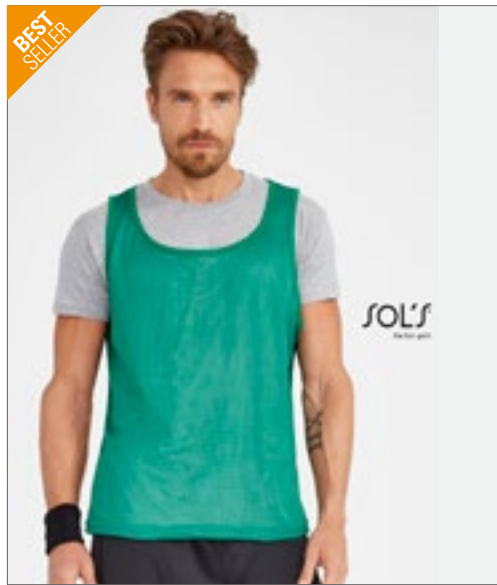

SOL'S
the fair spirit

LT90210 | 90210 **Anfield**

100% Polyester
XS (60/48), M (65/54), XL (70/60)
80 g/m²

SOL'S Teamsport

BRIGHT GREEN | LEMON | ORANGE | RED | ROYAL BLUE

Ronde hals | Bijpassende leidingen | Licht, solide en sterk | Polyester-mesh | Suitable for adults and kids