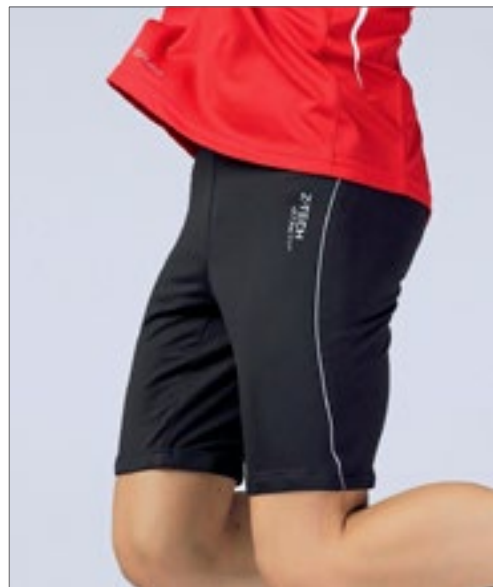

RT174M | S174M **Men's Sprint Training Short**

92% Polyester / 8% Elastaan
S, M, L, XL
248 g/m²

SPIRO

BLACK **GREY**

Buitenzijde 92% Polyester, 8% Elastane | Stof: 248 gram / m² Z-TECH stretch | Lichte sportbroek met Z-TECH-stretch voor atleten | Zachte, atletische 4-way stretchstof | Uiterst lichtgewicht en ademend | Sneldrogend | Dubbele elastische tailleband aan de achterkant van de shorts in reflecterend materiaal | Spiro-logo in het midden van de achterkant van reflecterend materiaal | Z-TECH stretch-logo op linkerzij in reflecterend materiaal | Houdt de huid koel en comfortabel super fit | Ideaal kledingstuk met laag, goede warmtefactor bij het dragen als laag

Colour	Sizes	1	from 20	from 200
Grey	S - XL	9,75	8,78	8,42
Black	S - XL	19,48	17,55	16,82