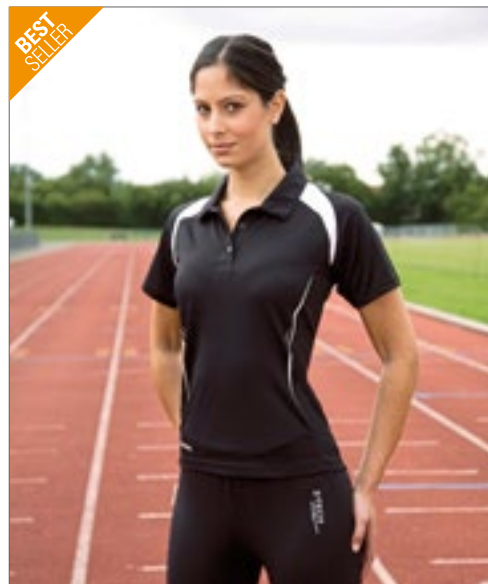

RT177F | S177F **Ladies` Team Spirit Polo**

100% Polyester
XS (8/34), S (10/36), M (12/38), L (14/40), XL (16/42)
145 g/m²

SPIRO

BLACK/RED	BLACK/WHITE	GREY/LIME
NAVY/WHITE	RED/WHITE	ROYAL/NAVY
WHITE/NAVY	WHITE/RED	

Ademend, COOL-DRY® wafelbreiwerk Mesh, sneldrogend | Hals met 3 knopen | Gedrukte ontwerpfunctie | langere zoom | Overlocknaden | Reflecterende SPIRO-print

Colour	Sizes	1	from 20	from 200
Coloured	S - XXL	23,96	21,66	20,81
Coloured	3XL - 4XL	28,19	26,02	24,93

Colour	Sizes	1	from 20	from 200
Coloured	XS - XL	21,30	19,24	18,51