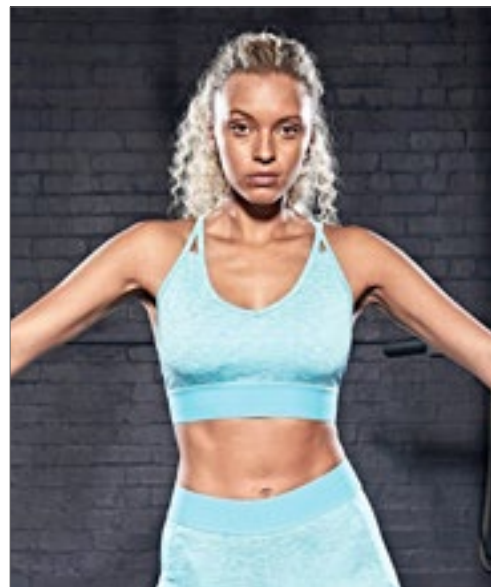

JET BLACK

XS, S, M, L, XL

BLACK SLATE MELANGE GREY MELANGE

Gemengd Polyester | Raglan mouwen | Thumb-holes | Active fit | Wicking sneldrogende stof | Afdrukbaar elastiek aan de zoom | Lange mouwen

Colour	Sizes	1	from 40	from 400
Coloured	XXS - XL	24,85	20,55	19,63