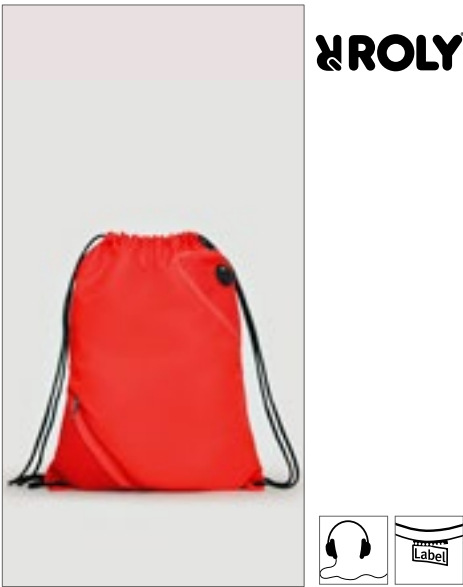

ROLY

RY7150 | BO7150 **Cuanca String Bag**
100% Polyester
34 x 43 cm
60 g/m²

BLACK 02	ORANGE 31	RED 60
ROYAL BLUE 05		

100% polyester, 210D, 60 g/m² | Afmetingen: 34 x 42 cm | Verstelbaar trekkoord aan de achterkant | Metalen oogjes | Voorzakken van microperforated stof | Plastic oogje voor mobiele telefoonkabel | Tear-out label | Waterafstotend | Levering zonder inhoud / decoratie