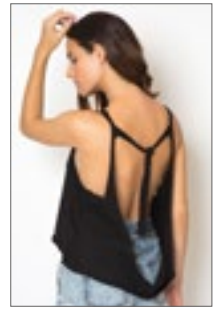

NH281 | SHAKI **Woman Shaki Top**

100% Polyester (Black, White: 100% Katoen)
XS, S, M
140 g/m²

Nath

In de kleuren met polyester voelen aan als katoen | Los, comfortabel gesneden | Extra wijde hals en mouwen | Twee ingevoerde riemen om te knopen | Blote rugzijde | Kort knippen | Relax fit

Colour	Sizes	1	from 100	from 1000
Coloured	XS - M	6,70	6,22	5,45