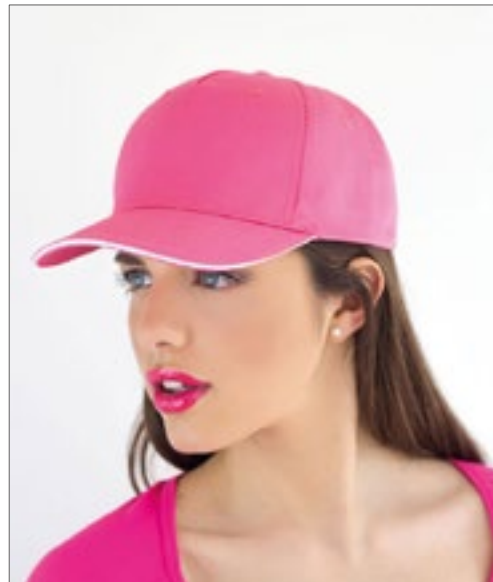

5-paneel promo sandwichcap in contrasterende kleur | Klittenbandsluiting | 4 geborduurde ventilatieopeningen | 2 decoratieve stiksels op de piek | Licht gelamineerde frontpanelen | Katoenen zweetband

Colour	Sizes	1	from 200	from 2000
Coloured	One Size	3,87	3,51	3,27