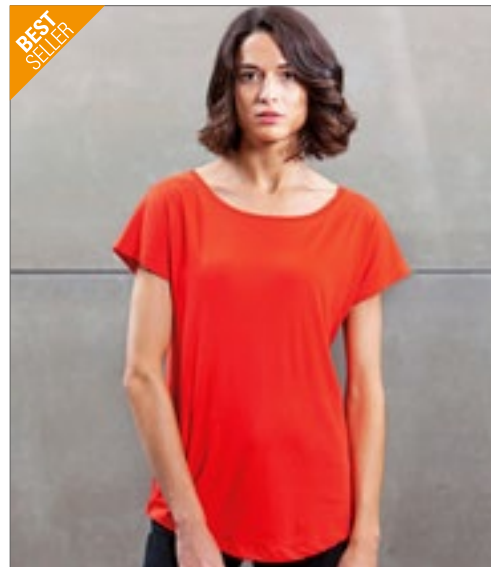

mantis

P91 | M91 **Women's Loose Fit T**

100% Katoen (Heather Grey Melange: 85% Katoen / 15% Viscose), (Charcoal Grey Melange: 60% Katoen / 40% Polyester), (Natural Melange: 80% Katoen / 20% Polyester)

XS, S, M, L, XL, XXL
125 g/m²

Mantis

XS, S, M, L, XL, XXL

BLACK	WHITE

S, M, L, XL, XXL

HEATHER GREY MELANGE

S, M, L, XL

CHARCOAL GREY MELANGE	NATURAL MELANGE	SOFT OLIVE	TOMATO

100% ringgesponnen, gekamd katoen | Single jersey | Eigentijdse ontspannen pasvorm | Geschepte zoom | Tweelingnaaldzoom | Kaplange mouwen zonder schouderaden | Afscheurlabel | Tomaat & zachte olijf: 100% biologisch katoen; Natuurlijk melange: 80% organisch katoen / 20% polyester

Colour	Sizes	1	from 50	from 500
Coloured	XS - XXL	12,46	10,29	9,53