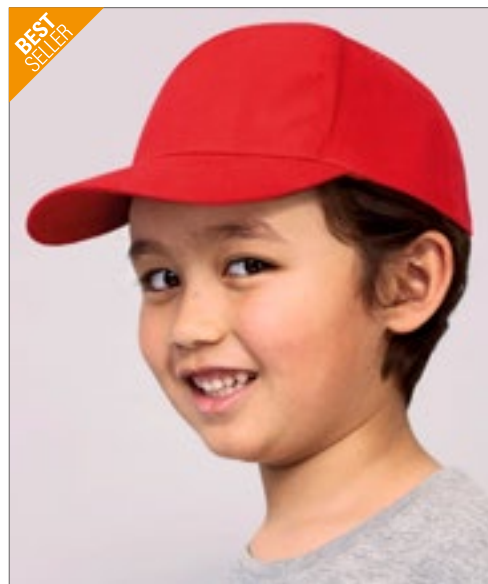

LC88111 | 88111 **Kids` Cap Sunny**

100% Katoen
One Size (55 cm)
180 g/m²

SOL'S

APPLE GREEN	AQUA	BLACK	FRENCH NAVY
FUCHSIA	GOLD	KELLY GREEN	ORANGE
PINK	RED	ROYAL BLUE	SKY BLUE
WHITE			

Licht geborsteld katoen | 5 paneel | Voorgevormde piek | 4 geborduurde ventilatieogjes | Adjustable self gripping back fastening | Hoofdomtrek ca. 55 cm

Colour	Sizes	1	from 100	from 1000
Coloured	One Size	3,15	2,66	2,49