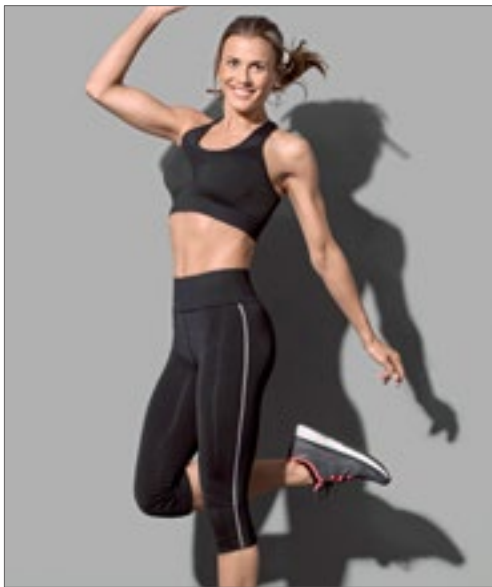

S8320 | ST8320 **3/4 Sports Tights Women**

90% Nylon / 10% Elastaan
S, M, L, XL
300 g/m²

Stedman®

BLACK OPAL

Contrasterende flatlock-zijnaad | Brede tailleband | Maat en verzorgingslabel in de tailleband | Wasbaar op 40 ° C