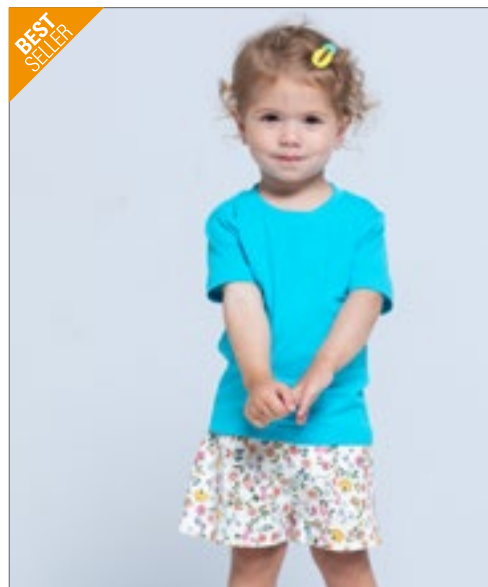

Kinder T-shirt met korte mouwen | Schuif de naden op het lijf | Lycra rib hals | Dubbele steek op kraag, mouwen en onderkant | Schouder tot schouder tape | JHKRegularTs

Colour	Sizes	1	from 100	from 1000
White	3/4 - 12/14	3,32	2,88	2,69
Coloured	3/4 - 12/14	3,65	3,17	2,98