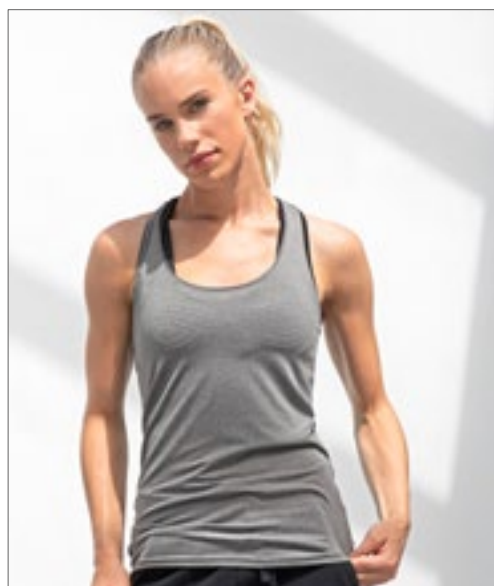

TL506 |TL506 **Ladies' Racer Back Vest**

90% Polyester / 10% Elastaan
XS, S, M, L, XL
150 g/m² Tombo

BLACK **GREY MARL** **PURPLE MARL**

Vest met aansluitende pasvorm, met gevormde zijnaden | Flatlock stiksels | Tear-out label

Colour	Sizes	1	from 36	from 360
Coloured	XS - XL	13,79	11,35	10,89