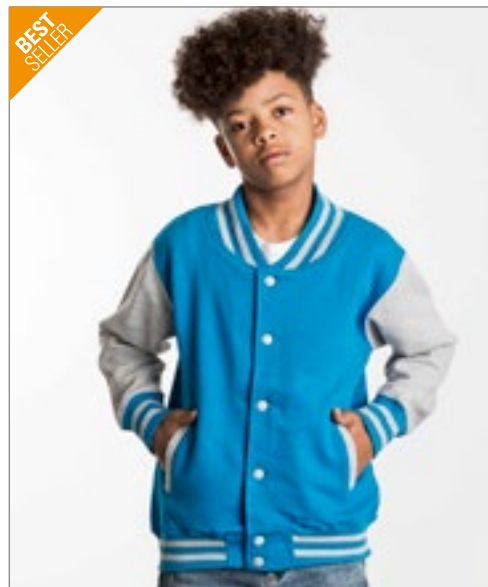

JustHoods
AWDs

JH043K | JH043J Kids' Varsity Jacket

70% Katoen / 30% Polyester (Heather Grey: 65% Katoen / 35% Polyester)
3/4 (XS), 5/6 (S), 7/8 (M), 9/11 (L), 12/13 (XL) jaar
330 g/m²

Just Hoods

BURGUNDY/HEATHER GREY	FIRE RED/WHITE	HEATHER GREY/WHITE
HOT PINK/WHITE	JET BLACK/FIRE RED	JET BLACK/HEATHER GREY
JET BLACK/SUN YELLOW	JET BLACK/WHITE	KELLY GREEN/WHITE
OXFORD NAVY/BURGUNDY	OXFORD NAVY/HEATHER GREY	OXFORD NAVY/WHITE
PURPLE/HEATHER GREY	PURPLE/WHITE	ROYAL BLUE/WHITE
SAPPHIRE BLUE/HEATHER GREY		

Contrasterende mouwen | Gebreide kraag, manchetten en tailleband met streepjesdetails | Drukknoopsluiting | Contrasterende zakken | Geborstelde fleece aan de binnenzijde | Versterkte nekband | Ophanglus in de nek | Eenvoudig scheurlabel maakt het perfect voor rebranding

Colour	Sizes	1	from 24	from 240
Coloured	3/4 - 12/13	29,21	24,18	23,06