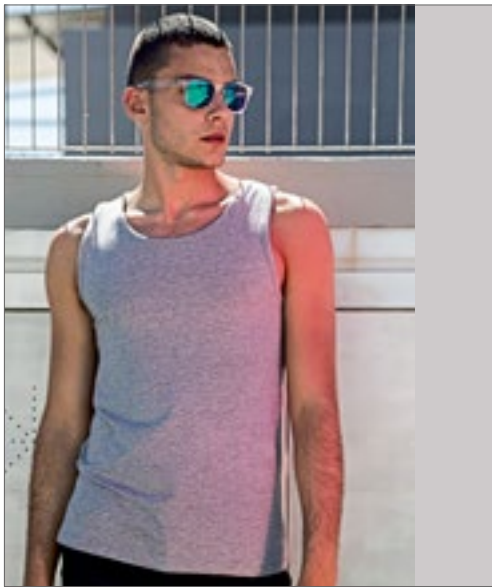

SFM123 | SF123 **Men's Feel Good Stretch Vest**

96% Katoen / 4% Elastaan (Heather Grey: 81% Katoen / 15% Viscose / 4% Elastaan)

S, M, L, XL, XXL

165 g/m²

SF Men

BLACK HEATHER GREY WHITE

Afscheurbaar label voor eenvoudige re-branding | Band in dezelfde stof rond nek en armsgaten | Enzymwas voor een uniek zacht handgevoel | Moderne lange slanke pasvorm | Tweelingnaald stiksels op de mouwen en zoom