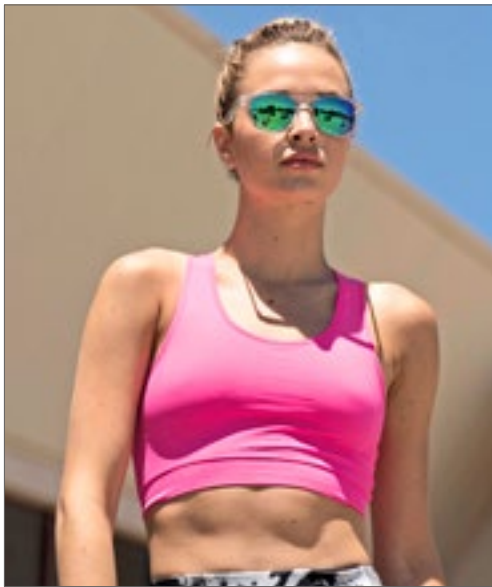

Single jersey | Zachte elastische jacquardband, geschikt voor sublimatiedruk | Niet-transparante stretch polyester stof | Tear-out label

Colour	Sizes	1	from 72	from 720
Black/White	5-6 years - 11-12 years	17,13	14,08	13,53