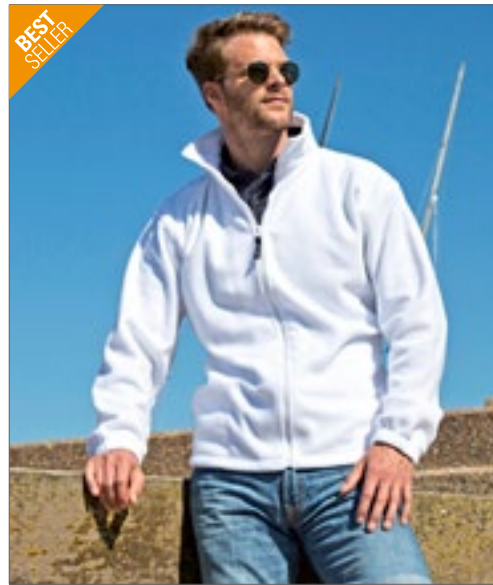

RT36A | R036X **Polartherm™ Jacket**

100% Polyester
XS, S, M, L, XL, XXL, 3XL
330 g/m²

Result

BLACK NAVY

XS, S, M, L, XL, XXL, 3XL
BURGUNDY FOREST NATURAL ORANGE
OXFORD GREY RED ROYAL WHITE

Zwaar fleece van 100% polyester | Anti-pilling | Atletische pasvorm / stretchy pasvorm | Volledige ritsluiting vooraan | 2 grote voorzakken met gestikte contour | Elastische manchetten | Verstelbare schokkoord, EN14682 goedgekeurd

Colour	Sizes	1	from 20	from 200
Coloured	XS	24,81	22,39	21,54
Coloured	S - 3XL	26,14	24,08	23,11
Oxford Grey	XS - XXL	32,67	30,13	28,92