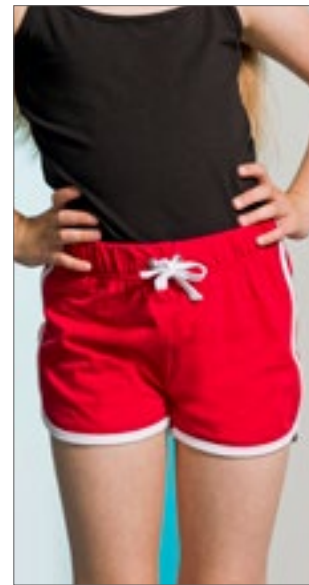

Single jersey | Dames retro short met contrastbinding en trekkoord | Elastiek in de taille | Verwijderbaar Skinnifit-label

Colour	Sizes	1	from 72	from 720
Coloured	XS - XXL	12,63	10,38	9,97

SM69 | SM069 **Kids' Retro Shorts**