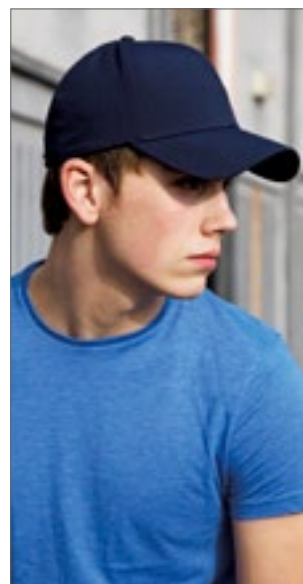

Result
HEADWEAR