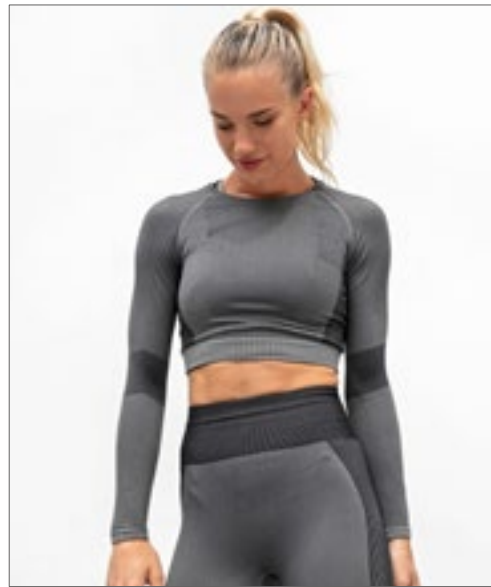

TL350 | TL350 **Ladies' Seamless Panelled Leggings**

63% Polyamide / 32% Polyester / 5% Elastaan (Light Pink/Purple: 78% Polyamide / 17% Polyester / 5% Elastaan)

XXS/XS, S/M, L/XL, XXL/3XL

280 g/m²

Tombo

Buisvormig | Single jersey | Meerkleurige naadloze legging met panelen gebreid tussen elke kleur | Hoog getailleerd | Volwassen tailleband | Naadloos gebreid voor comfort | Tombo scheurlabel

Colour	Sizes	1	from 36	from 360
Coloured	XXS/XS - L/XL	29,40	24,18	23,21
Coloured	XXL/3XL	30,98	25,46	24,47

TL352 | TL352 **Ladies' Seamless Panelled Long Sleeve Crop Top**

68% Polyamide / 26% Polyester / 6% Elastaan (Light Pink/Purple: 76% Polyamide / 19% Polyester / 5% Elastaan)

XXS/XS, S/M, L/XL, XXL/3XL

280 g/m²

Tombo

Buisvormig | Single jersey | Getailleerde crop top met lange mouwen en naadloos breisel voor comfort | Raglan mouw | Binding van dezelfde stof bij de halslijn | Meerkleurig met panelen en gebreid tussen elke kleur | Tombo scheurlabel

Colour	Sizes	1	from 36	from 360
Coloured	XXS/XS - L/XL	30,98	25,46	24,47
Coloured	XXL/3XL	34,41	28,29	27,15

TL351 | TL351 **Ladies' Seamless Panelled Crop Top**

71% Polyamide / 22% Polyester / 7% Elastaan (Light Pink/Purple: 79% Polyamide / 14% Polyester / 7% Elastaan)

XXS/XS, S/M, L/XL, XXL/3XL

280 g/m²

Tombo

Buisvormig | Single jersey | Uitneembare gewatteerde cups en details van racerback met meerdere riemen | Ondersteuning met weinig impact | Naadloos gebreid voor comfort | Bind rond armsgaten, halslijn en racerback detail van riemen | Tombo scheurlabel

Colour	Sizes	1	from 72	from 720
Coloured	XXS/XS - L/XL	27,52	22,60	21,71
Coloured	XXL/3XL	29,40	24,18	23,21