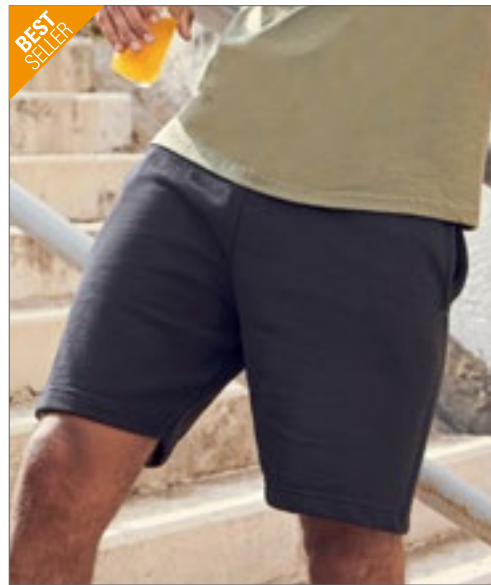

96% Katoen / 4% Elastaan
S, M, L
 220 g/m²

SF Women

BLACK **WHITE**

Moderne laag model met brede elastische tailleband en trekkoord | Elastaan voor essentiële vormbehoud

Colour	Sizes	1	from 72	from 720
Coloured	S - L	18,83	15,49	14,86