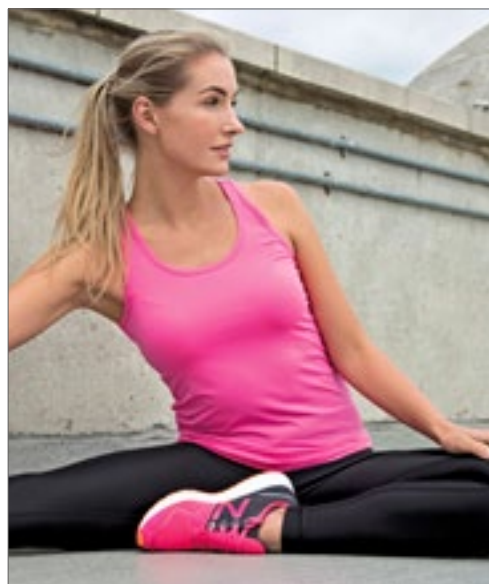

RT281F | S281F **Women's Impact Softex® Top**

85% Polyester / 15% Elastaan

XXS (6/32), XS (8/34), S (10/36), M (12/38), L (14/40), XL (16/42), XXL (18/44)

160 g/m²

SPIRO

Ademend | Koolstof geborsteld voor voelbare zachtheid | Volledige pasvorm voor comfortabel dragen | Snelle Dri-behandeling | Klaar om te re branden- labelloos | Superzachte sneldrogende stof met HighTec-stretch

Colour	Sizes	1	from 50	from 500
Coloured	XXS - XXL	10,77	9,56	9,20