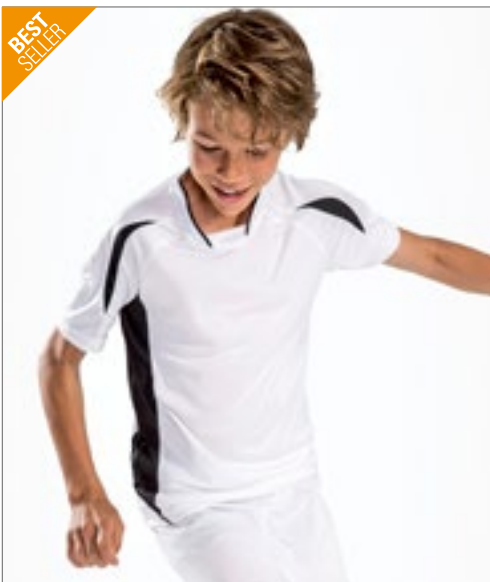

SOL'S
the fair spirit

LT01639 | 01639 **Shortsleeve Shirt Maracana 2 Kids**

100% Polyester
6, 8, 10, 12 jaar
140 g/m²

SOL'S Teamsport

BRIGHT GREEN/WHITE	LEMON/BLACK	LEMON/ROYAL BLUE
ORANGE/BLACK	RED/BLACK	RED/WHITE
ROYAL BLUE/WHITE	WHITE/BLACK	

Sierlijke kraag met contrasterend boordje | Raglan mouwen | Grote ademende inzetstukken van gaasstof in de zijkanten en in de mouwen, zorgen voor transpiratiecontrole | Langere afgeronde achterkant | Versterkte afwerking

Colour	Sizes	1	from 50	from 500
Coloured	6 years - 12 years	19,53	16,53	15,46