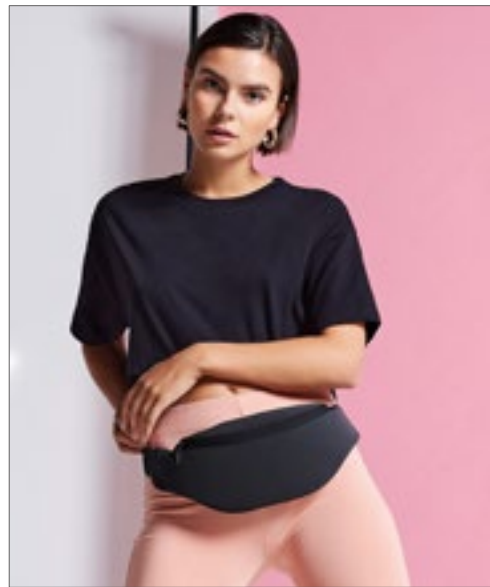

BG144 | BG144 **Studio Waistpack**
100% Polyester
38 x 14 x 8 cm

BagBase

BLACK	CLASSIC RED	MILITARY GREEN	MUSTARD
PETROL	PURE GREY		

100% gerecycled 600D polyester | Afscheurbaar label | Groot hoofdvak | Cord zip pullers met reflecterende details | Achterzak met ritssluiting | Verstelbare gordel | Levering zonder inhoud / decoratie

Colour	Sizes	1	from 100	from 1000
Coloured	38 x 14 x 8 cm	8,71	7,87	7,33

BagBase®