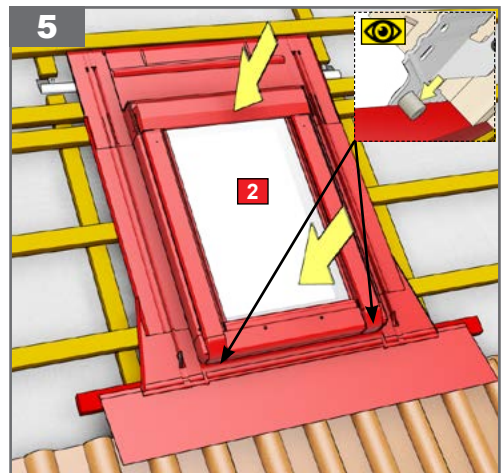

Montage handling  
Intura Vista 50×62  
Intura Vista 55×78

Intura B.V.  
Amperestraat 15  
3861 NC Nijkerk

info@intura.nl  
+ 31 (0) 33 202 20 82  
www.intura.nl