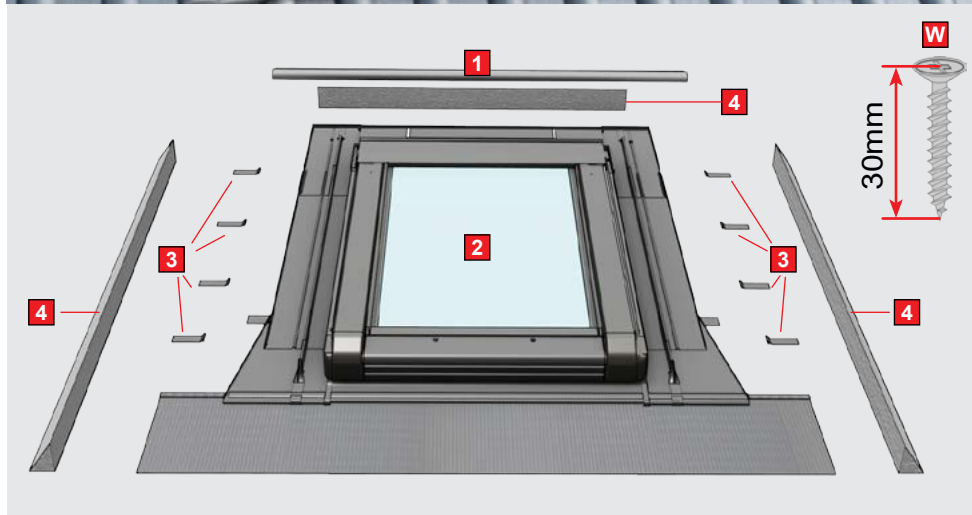

Montage handling  
Intura Vista 50×62  
Intura Vista 55×78

Intura B.V.  
Amperestraat 15  
3861 NC Nijkerk

info@intura.nl  
+ 31 (0) 33 202 20 82  
www.intura.nl