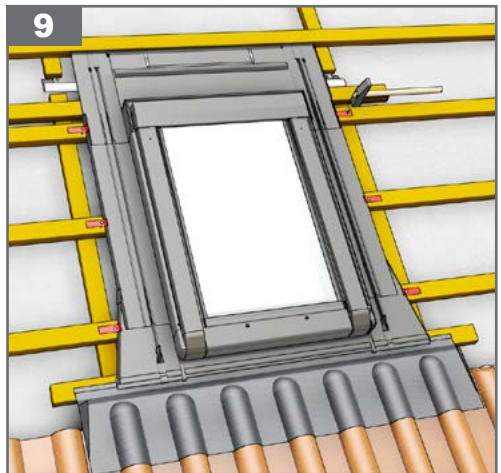

Montage handling  
Intura Vista 50×62  
Intura Vista 55×78

Intura B.V.  
Amperestraat 15  
3861 NC Nijkerk

info@intura.nl  
+ 31 (0) 33 202 20 82  
www.intura.nl