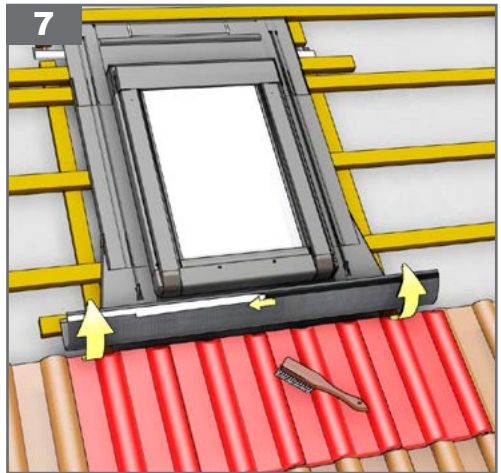

Montage handling  
Intura Vista 50×62  
Intura Vista 55×78

Intura B.V.  
Amperestraat 15  
3861 NC Nijkerk

info@intura.nl  
+ 31 (0) 33 202 20 82  
www.intura.nl