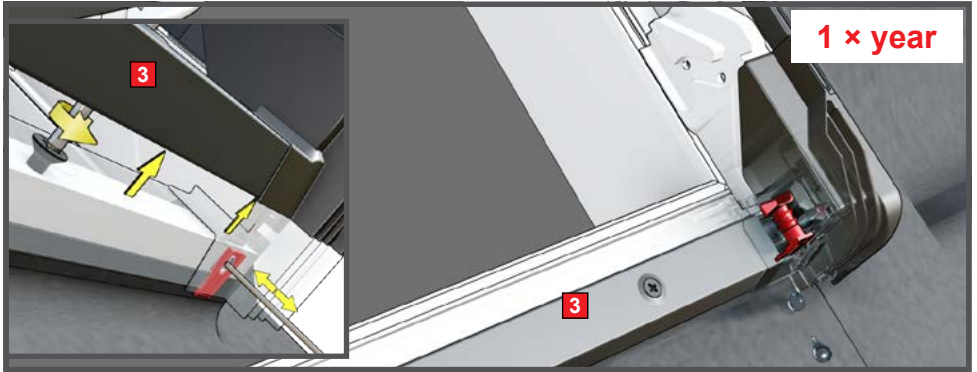

Montage handling  
Intura Vista 50×62  
Intura Vista 55×78

Intura B.V.  
Amperestraat 15  
3861 NC Nijkerk

info@intura.nl  
+ 31 (0) 33 202 20 82  
www.intura.nl