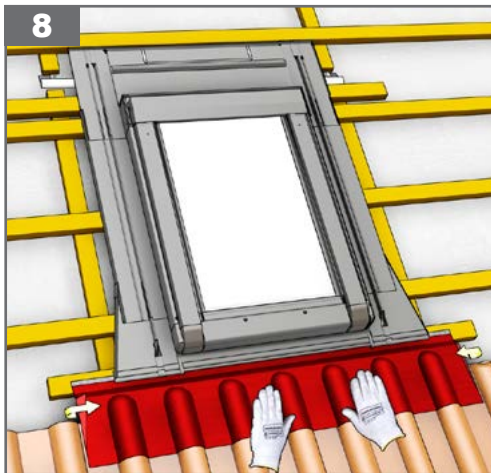

Montage handling  
Intura Vista 50×62  
Intura Vista 55×78

Intura B.V.  
Amperestraat 15  
3861 NC Nijkerk

info@intura.nl  
+ 31 (0) 33 202 20 82  
www.intura.nl