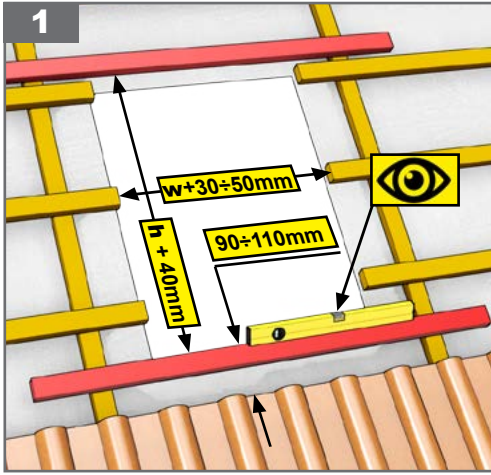

Montage handling  
Intura Vista 50×62  
Intura Vista 55×78

Intura B.V.  
Amperestraat 15  
3861 NC Nijkerk

info@intura.nl  
+ 31 (0) 33 202 20 82  
www.intura.nl