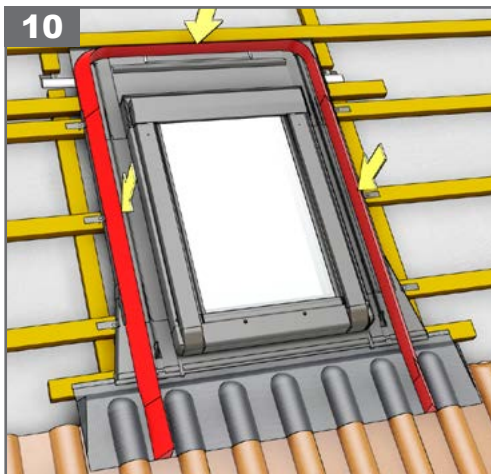

Montage handling  
Intura Vista 50×62  
Intura Vista 55×78

Intura B.V.  
Amperestraat 15  
3861 NC Nijkerk

info@intura.nl  
+ 31 (0) 33 202 20 82  
www.intura.nl