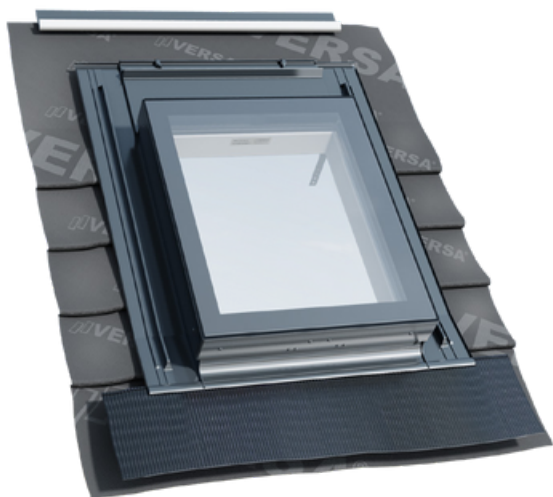

NIEUW!

Intura. Vista Triple
Met isolerend triple glas
 $U_g = 0,5 \text{ W/m}^2\text{K}$

Voor elke daglichtoplossing

www.intura.nl

NIEUW
Met isolerend
triple glas
 $U_g = 0,5 \text{ W/m}^2\text{K}$

Uniek glas
design!

Intura. Vista Triple 50x62

- Klein 4-pans dakraam buitenmaat 50x62cm
- Voor dakhellingen van 15-65°
- Modern design
- Supersnelle montage door vast indekdeel
- Ideaal voor renovatie èn nieuwbouw
- Leverbaar vanaf voorjaar 2023

Kenmerken

- Isolierend triple glas | $U_g = 0,5 \text{ W/m}^2\text{K}$ | HR+++
- U-waarde totaal (glas+ frame) = $1,2 \text{ W/m}^2\text{K}$
- Onderhoudsarm wit kunststof profiel
- Aluminium vleugel met beglazing
- EPDM slab met met butyl tape
- Geïntegreerd gootstuk waterkerend manchets
- 3 ventilatie posities
- Aluminium delen uitgevoerd in RAL 7016