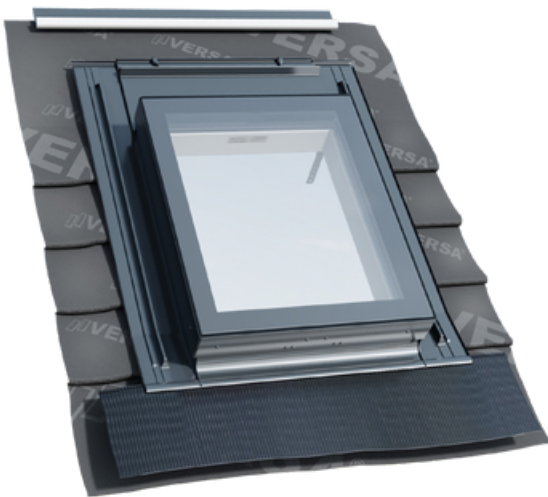

NIEUW!

Intura. Vista Triple
Met isolerend triple glas
 $U_g = 0,5 \text{ W/m}^2\text{K}$

Voor elke daglichtoplossing

www.intura.nl

NIEUW
Met isolerend
triple glas
 $U_g = 0,5 \text{ W/m}^2\text{K}$

Uniek glas
design!

Intura. Vista Triple 50x62

- Klein 4-panels dakraam buitenmaat 50x62cm
- Voor dakhellingen van 15-65°
- Modern design
- Supersnelle montage door vast indekdeel
- Ideaal voor renovatie en nieuwbouw
- Leverbaar vanaf voorjaar 2023

Kenmerken

- Isolierend triple glas | $U_g = 0,5 \text{ W/m}^2\text{K}$ | HR+++
- U-waarde totaal (glas+ frame) = $1,2 \text{ W/m}^2\text{K}$
- Onderhoudsarm wit kunststof profiel
- Aluminium vleugel met beglazing
- EPDM slab met met butyl tape
- Geïntegreerd gootstuk waterkerend manchet
- 3 ventilatie posities
- Aluminium delen uitgevoerd in RAL 7016