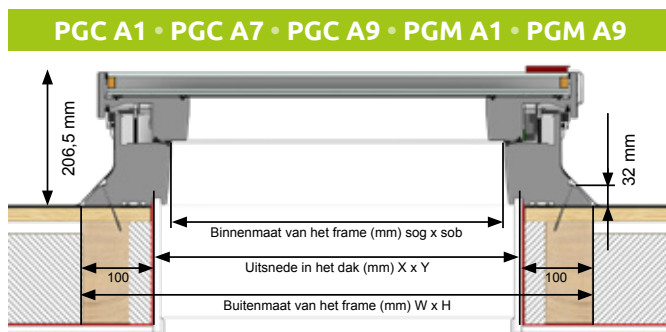

DOORSNEDES PLATDAKRAMEN

Intura platdakramen opnemen in uw technische tekening?

Via verkoop@intura.nl kunt u .dwg bestanden opvragen van onze platdakramen. Neem voor andere technische vragen ook contact met ons op. Wij denken graag met u mee.

Maattabel		60x60	60x90	60x120	70x70	80x80	90x90	90x120	100x100	100x150	100x200	100x250	120x120	120x220	140x140	200x200
Grootte van uitsnede in het dak	X x Y [mm]	600x600	600x900	600x1200	700x 700	800x800	900x900	900x1200	1000x1000	1000x1500	1000x2000	1000x2500	1200x1200	1200x2200	1400x1400	2000x2000
Binnenmaat van het frame	sog x sob [mm]	519x519	519x819	519x1119	619x619	719x719	819x819	819x1119	919x919	919x1419	919x1919	919x2419	1119x1119	1119x2119	1319x1319	1919x1919
Buitenmaat van het frame	W x H [mm]	799x799	799x1099	799x1399	899x899	999x999	1099x1099	1099x1399	1199x1199	1199x1699	1199x2199	1199x2699	1399x1399	1399x2399	1599x1599	2199x2199

*tolerantie van ± 2 mm