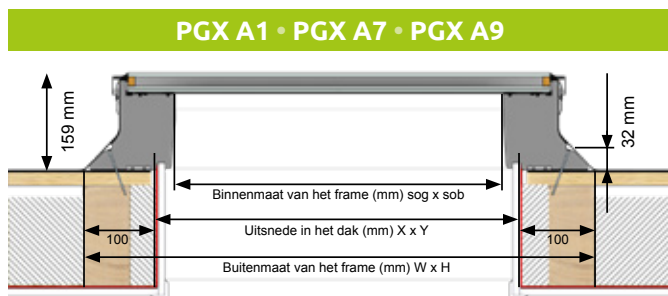

DOORSNEDES PLATDAKRAMEN

Intura platdakramen opnemen in uw technische tekening?

Via verkoop@intura.nl kunt u .dwg bestanden opvragen van onze platdakramen. Neem voor andere technische vragen ook contact met ons op. Wij denken graag met u mee.

Maattabel		60x60	60x90	60x120	70x70	80x80	90x90	90x120	100x100	100x150	100x200	100x250	120x120	120x220	140x140	200x200
Grootte van uitsnede in het dak	X x Y [mm]	600x600	600x900	600x1200	700x 700	800x800	900x900	900x1200	1000x1000	1000x1500	1000x2000	1000x2500	1200x1200	1200x2200	1400x1400	2000x2000
Binnenmaat van het frame	sog x sob [mm]	519x519	519x819	519x1119	619x619	719x719	819x819	819x1119	919x919	919x1419	919x1919	919x2419	1119x1119	1119x2119	1319x1319	1919x1919
Buitenmaat van het frame	W x H [mm]	799x799	799x1099	799x1399	899x899	999x999	1099x1099	1099x1399	1199x1199	1199x1699	1199x2199	1199x2699	1399x1399	1399x2399	1599x1599	2199x2199

*tolerantie van ± 2 mm