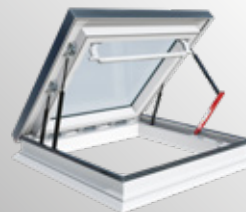

## Voor elke daglichtoplossing

PGX A1

VASTE UITVOERING

PGX A5

BELOOPBAAR GLAS

PGC A1 Wi-fi

ELEKTRISCH TE OPENEN

PGM A1