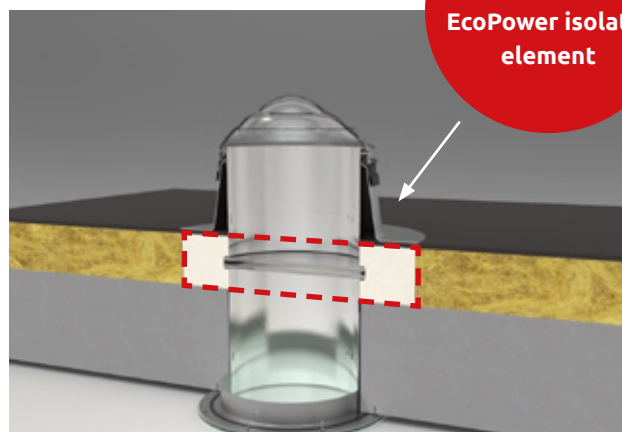

Uit te breiden met EcoPower isolatie element