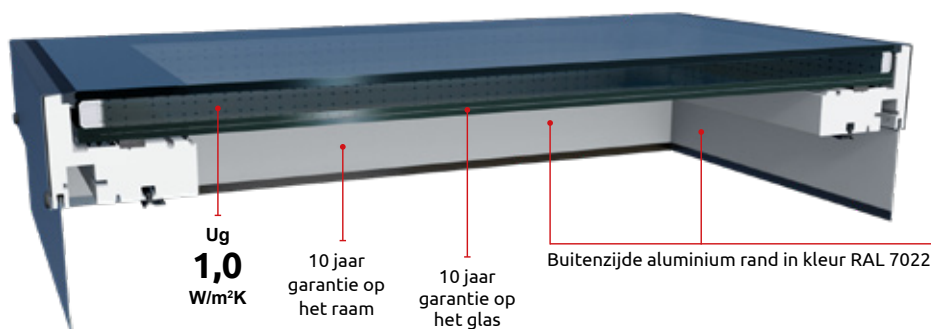

2° - 15°

Hellingshoek 2°-15°:
Hoe groter de hellingshoek van de bestaande opstand en het dak, hoe kleiner de kans op water en vuil op het glas.

Wilt u uw opstand op het dak behouden en alleen uw oude ongeïsoleerde lichtkoepel vervangen? Dat kan met deze speciale glasmodule van Intura.

Uw voordelen:

- Strakke vlakke lichtkoepel op uw dak met aluminium afwerking
- Glas blijft altijd mooi helder
- Snelle en eenvoudige montage
- Veilig door gehard en gelamineerd glas
- Bestaande opstand blijft behouden