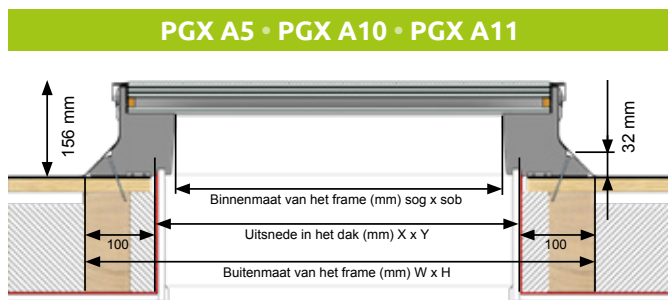

DOORSNEDES PLATDAKRAMEN

Intura platdakramen opnemen in uw technische tekening?

Via verkoop@intura.nl kunt u .dwg bestanden opvragen van onze platdakramen. Neem voor andere technische vragen ook contact met ons op. Wij denken graag met u mee.

Maattabel		60x60	60x90	60x120	70x70	80x80	90x90	90x120	100x100	100x150	100x200	100x250	120x120	120x220	140x140	200x200
Grootte van uitsnede in het dak	X x Y [mm]	600x600	600x900	600x1200	700x 700	800x800	900x900	900x1200	1000x1000	1000x1500	1000x2000	1000x2500	1200x1200	1200x2200	1400x1400	2000x2000
Binnenmaat van het frame	sog x sob [mm]	519x519	519x819	519x1119	619x619	719x719	819x819	819x1119	919x919	919x1419	919x1919	919x2419	1119x1119	1119x2119	1319x1319	1919x1919
Buitenmaat van het frame	W x H [mm]	799x799	799x1099	799x1399	899x899	999x999	1099x1099	1099x1399	1199x1199	1199x1699	1199x2199	1199x2699	1399x1399	1399x2399	1599x1599	2199x2199

*tolerantie van ± 2 mm