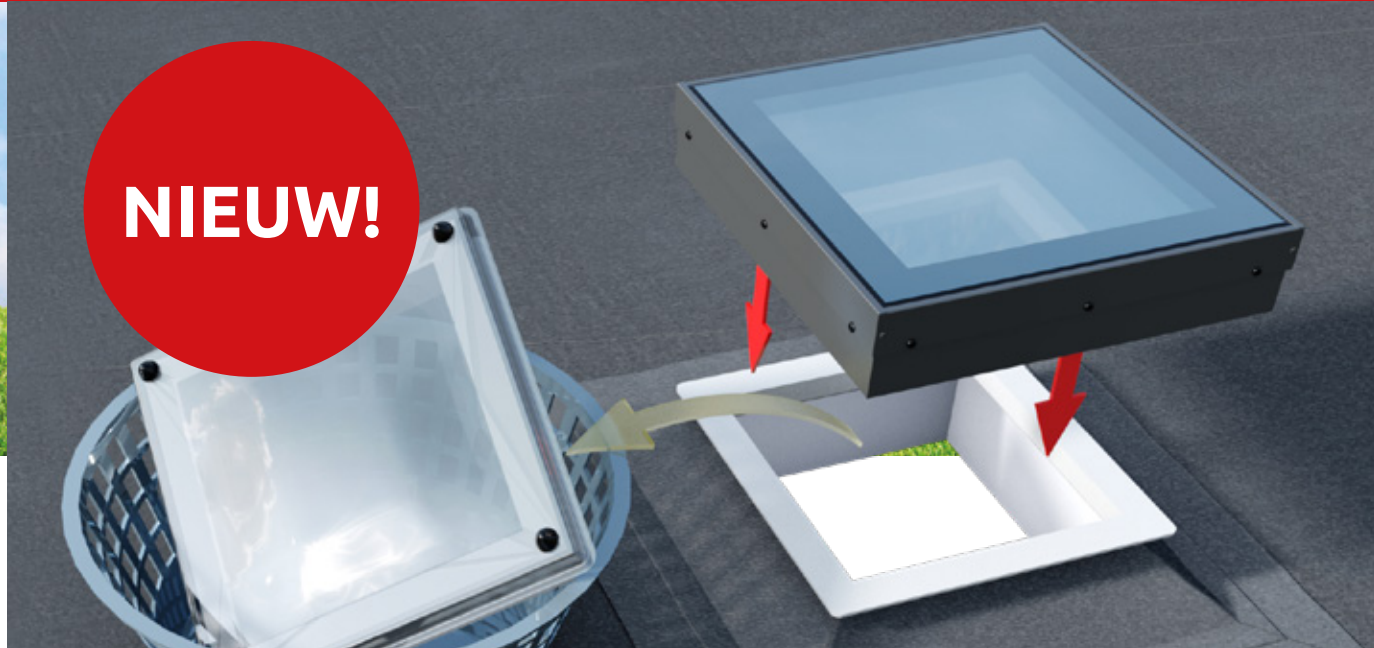

NIEUW!

Upgrade oude lichtkoepels: renovatiemodule Intura DGP A1