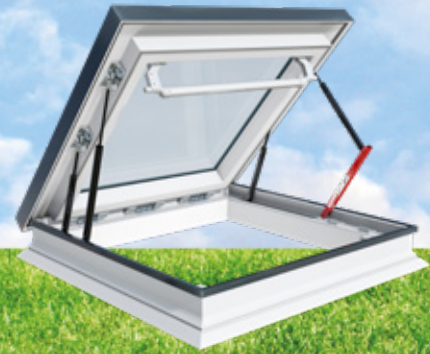

PGC A1 Wi-fi

Elektrisch te openen
ENERGY-SAVING

PGM A1

Daktoetreding
ENERGY-SAVING

U WAARDE
PLATDAKRAAM
GLAS

Uw = **1,2** W/m²K

Ug = **1,0** W/m²K
HR++ glas

6H / 16 / 44.2T (AR)

Dubbel glas
Gas - argon
Warm spacer
Lage emissie coating
Gehard glas buitenzijde ruit
Gelamineerde binnenzijde ruit

Ook verkrijgbaar met zonwerend glas (PGC A9), melkglas (PGC A7) of triple glas (PGC B1)

Uw = **1,2** W/m²K

Ug = **1,0** W/m²K
HR++ glas

6H / 16 / 44.2T (AR)

Dubbel glas
Gas - argon
Warm spacer
Lage emissie coating
Gehard glas buitenzijde ruit
Gelamineerde binnenzijde ruit

Ook verkrijgbaar met zonwerend glas (PGM A9)

FRAME

Wit kunststof profiel met isolatie gevuld
Onderhoudsarm

Wit kunststof profiel met isolatie gevuld
Onderhoudsarm

DAKHELLING | 2 - 15°

| 2 - 15°

OPENINGSSTANDEN | Variabel tot 20 cm

| Te openen tot 87°

230V. Bedienbaar via afstandsbediening en via app.

Regensensor: sluit automatisch zodra regen wordt gedetecteerd

| Met ventilatiestand

| Scharniert aan lange zijde

Type raam	Maat lengte x breedte [cm]	60x60	60x90	60x120	70x70	80x80	90x90	90x120	100x100	100x150	120x120
PGC A1 IQ Wi-fi	Elektrisch te openen platdakraam met dubbel glas HR++	1.478,57	1.550,00	1.964,29	1.633,33	1.669,05	1.800,00	1.976,19	1.880,95	2.209,52	2.090,48
		1.789,07	1.875,50	2.376,79	1.976,33	2.019,55	2.178,00	2.391,19	2.275,95	2.673,52	2.529,48
PGC A7 IQ Wi-fi	Elektrisch te openen platdakraam met melkglas - HR++	1.700,36	1.782,50	2.258,93	1.878,33	1.919,40	2.070,00	2.272,62	2.163,10	2.540,95	2.404,05
		2.057,43	2.156,83	2.733,30	2.272,78	2.322,48	2.504,70	2.749,87	2.617,35	3.074,55	2.908,90
PGC A9 IQ Wi-fi	Elektrisch te openen platdakraam met zonwerend glas 61/32 - HR++	1.774,29	1.860,00	2.357,14	1.960,00	2.002,86	2.160,00	2.371,43	2.257,14	2.651,43	2.508,57
		2.146,89	2.250,60	2.852,14	2.371,60	2.423,46	2.613,60	2.869,43	2.731,14	3.208,23	3.035,37
PGC B1 IQ Wi-fi	Elektrisch te openen platdakraam met triple glas HR+++ | U-waarde 0,92 W/m2K	1.985,35	2.034,52	2.555,19	2.165,01	2.252,09	2.417,21	2.719,07	2.503,45		
		2.402,28	2.461,77	3.091,77	2.619,66	2.725,03	2.924,83	3.290,07	3.029,18		
PGM A1	Daktoetredingsraam manueel te openen met dubbel glas HR++	1.589,76	1.589,76				1.624,54	1.970,83	1.800,23	2.401,67	2.138,40
		1.923,61	1.923,61				1.965,69	2.384,70	2.178,28	2.906,02	2.587,46
PGM A9	Daktoetredingsraam manueel te openen zonwerend glas 61/32 - HR++	1.907,71	1.907,71				2.005,14	2.432,57	2.222,00	2.882,00	2.640,00
		2.308,33	2.308,33				2.426,22	2.943,41	2.688,62	3.487,22	3.194,40

Excl. BTW
Incl. 21% BTW