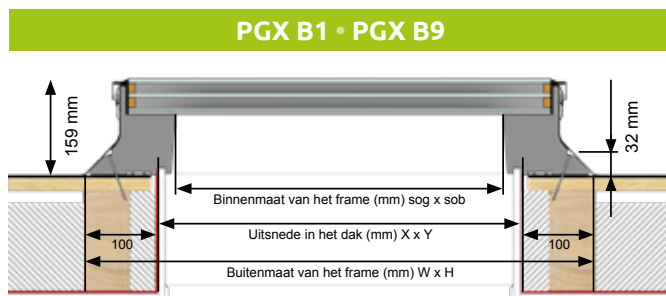

DOORSNEDES PLATDAKRAMEN

Intura platdakramen opnemen in uw technische tekening?

Via verkoop@intura.nl kunt u .dwg bestanden opvragen van onze platdakramen. Neem voor andere technische vragen ook contact met ons op. Wij denken graag met u mee.

Maattabel		60x60	60x90	60x120	70x70	80x80	90x90	90x120	100x100	100x150	100x200	100x250	120x120	120x220	140x140	200x200
Grootte van uitsnede in het dak	X x Y [mm]	600x600	600x900	600x1200	700x 700	800x800	900x900	900x1200	1000x1000	1000x1500	1000x2000	1000x2500	1200x1200	1200x2200	1400x1400	2000x2000
Binnenmaat van het frame	sog x sob [mm]	519x519	519x819	519x1119	619x619	719x719	819x819	819x1119	919x919	919x1419	919x1919	919x2419	1119x1119	1119x2119	1319x1319	1919x1919
Buitenmaat van het frame	W x H [mm]	799x799	799x1099	799x1399	899x899	999x999	1099x1099	1099x1399	1199x1199	1199x1699	1199x2199	1199x2699	1399x1399	1399x2399	1599x1599	2199x2199

*tolerantie van ± 2 mm