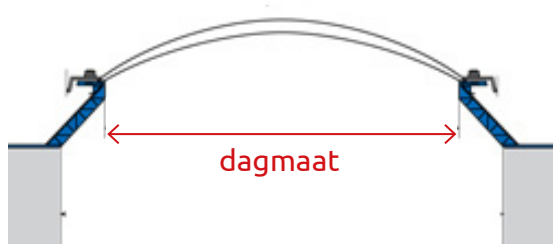

Let op! Bestel de juiste maat, geef de dagmaat door.

Renovatiemodule Intura DGP A1

Dagmaat	60x60	60x90	70x70	70x100	70x130	80x80	80x120	80x130	80x180	90x90	90x120	100x100	100x130	100x150	100x200	110x110	120x120
DGP A1	563,36	634,07	664,71	771,71	843,29	671,79	834,29	855,14	1.467,30	747,21	862,71	834,43	935,98	1.037,14	2.093,14	894,26	973,50
	681,67	767,22	804,30	933,77	1.020,38	812,87	1.009,49	1.034,72	1.775,43	904,12	1.043,88	1.009,66	1.132,54	1.254,94	2.532,70	1.082,05	1.177,94