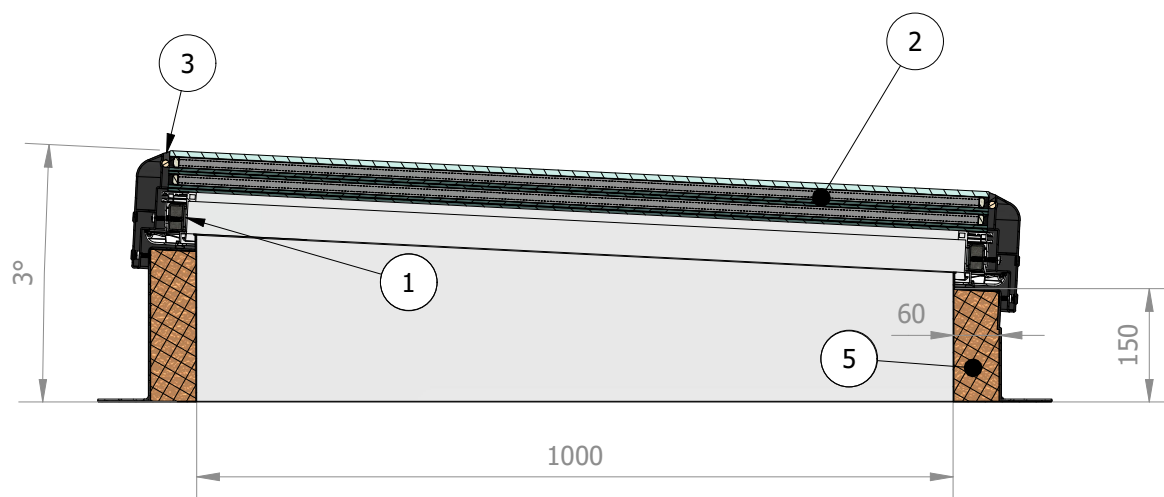

DOORSNEDE KORTE ZIJDE (1 : 10)

SPECIFICATIES

1. BINNEN FRAME IN WIT PVC;
2. 3-LAAGS ZONWEREND GLAS:
  AAN DE BUITENZIJD GEHARD,
  LOW-E GELAMINEERD VEILIGHEIDGLAS
  AAN DE BINNENZIJD;
3. AFDICHTING;
4. ALUMINIUM BUITENFRAME KLEUR
  RAL 9005;
5. POLYURETHAAN ISOLATIEPANEEL
  (STANDAARD DIKTE 60 mm);
6. VERTICALE GEÏSOLEERDE OPSTAND
  MET BINNENLAAG IN WIT
  VOORGELAKT STAAL, BUITENLAAG
  IN ZWARTE GLASVEZEL;

Intura.

PLATDAKRAAM VAST 100x300cm

Scale	Format	Description:
1 : 25	ISO A4