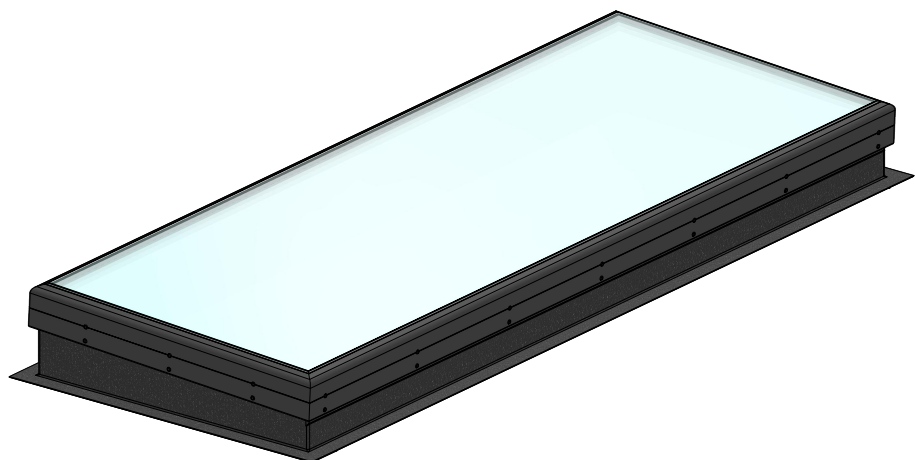

DOORSNEDE KORTE ZIJDE (1 : 10)

SPECIFICATIES

1. BINNEN FRAME IN WIT PVC;
2. 3-LAAGS ZONWEREND GLAS:
  AAN DE BUITENZIJD GEHARD,
  LOW-E GELAMINEERD VEILIGHEIDGLAS
  AAN DE BINNENZIJD;
3. AFDICHTING;
4. ALUMINIUM BUITENFRAME KLEUR
  RAL 9005;
5. POLYURETHAAN ISOLATIEPANEEL
  (STANDAARD DIKTE 60 mm);
6. VERTICALE GEÏSOLEERDE OPSTAND
  MET BINNENLAAG IN WIT
  VOORGELAKT STAAL, BUITENLAAG
  IN ZWARTE GLASVEZEL;

Intura.

PLATDAKRAAM VAST 100x300cm

Scale	Format	Description:
1 : 25	ISO A4