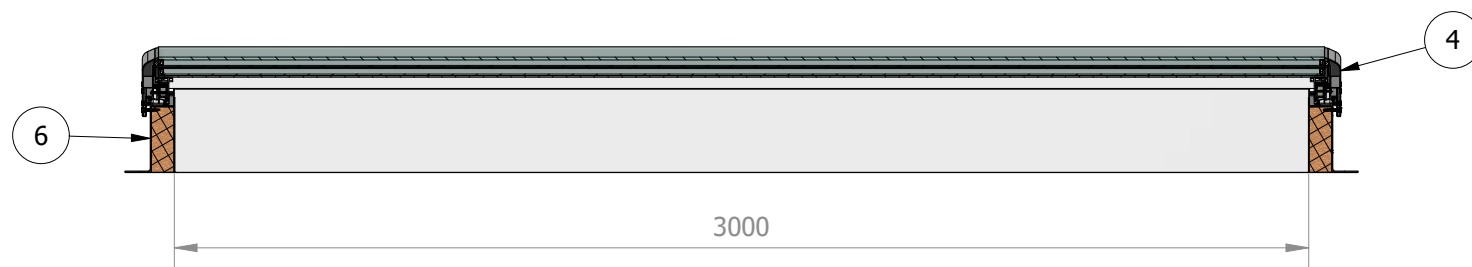

DOORSNEDE LANGE ZIJDE (1 : 20)