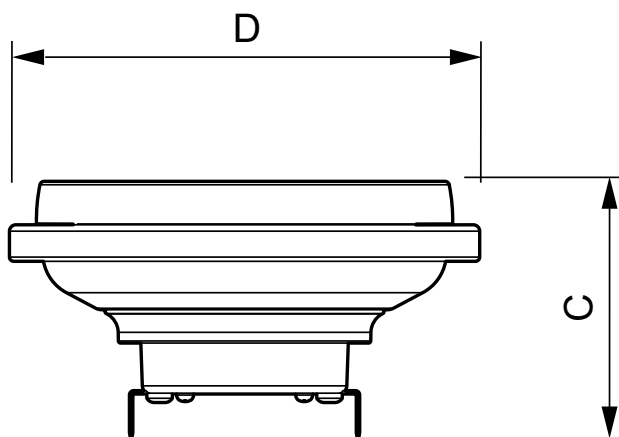

Maatschets

LEDspotLV GX53 AR111

LED D 15-75W 930 AR111 24D

Product	D	C
MAS LEDspotLV D 15-75W 930 AR111 24D	111 mm	62.27 mm

© 2016 Philips Lighting Holding B.V.
Alle rechten voorbehouden.

Specificaties kunnen zonder voorafgaande kennisgeving worden gewijzigd. Handelsmerken zijn het eigendom van Koninklijke Philips N.V. (Royal Philips) en hun respectieve eigenaren.