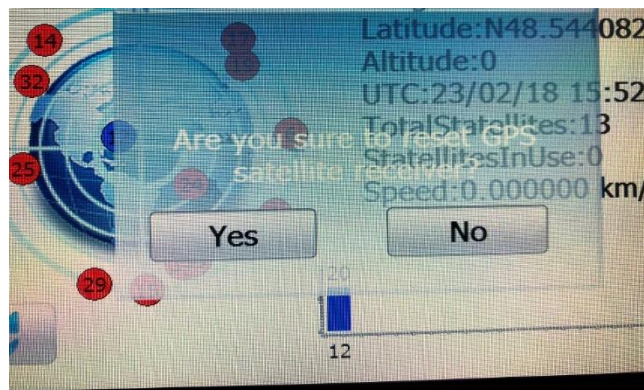

Bitte machen Sie folgendes

Wenn Sie auf GPS INFO draufgedrückt haben, bitte auf der linken Seite auf das Zeichen Draufdrücken und mit YES Bestätigen

Die Option ist dafür das, damit sich die Satelliten neu einstellen, bitte führen Sie den Vorgang im Freien durch. Nicht in einer Wohnung oder Geschlossenen Räumen