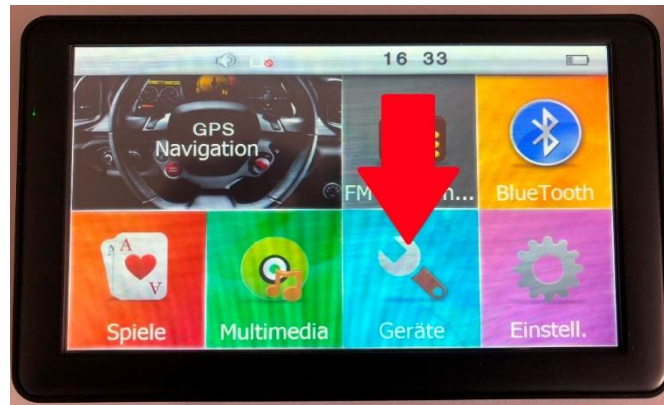

Bitte machen Sie folgendes

Wenn Sie auf GPS INFO draufgedrückt haben, bitte auf der linken Seite auf das Zeichen Draufdrücken und mit YES Bestätigen

Die Option ist dafür das, damit sich die Satelliten neu einstellen, bitte führen Sie den Vorgang im Freien durch. Nicht in einer Wohnung oder Geschlossenen Räumen