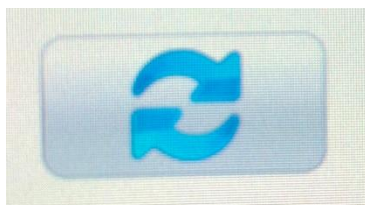

Bitte machen Sie folgendes

Wenn Sie auf GPS INFO draufgedrückt haben, bitte auf der linken Seite auf das Zeichen Draufdrücken und mit YES Bestätigen

Die Option ist dafür das, damit sich die Satelliten neu einstellen, bitte führen Sie den Vorgang im Freien durch. Nicht in einer Wohnung oder Geschlossenen Räumen