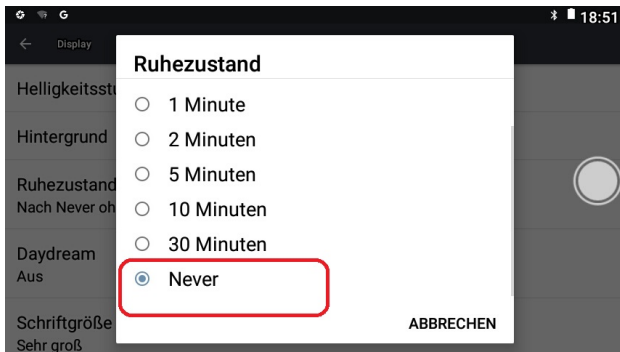

Display verdunkelt sich nach einer bestimmten Zeit

1.

2.

3.

Einstellung muss immer auf Never(NIE) stehen
sonst verdunkelt sich das Display nach einer gewissen Zeit ab.