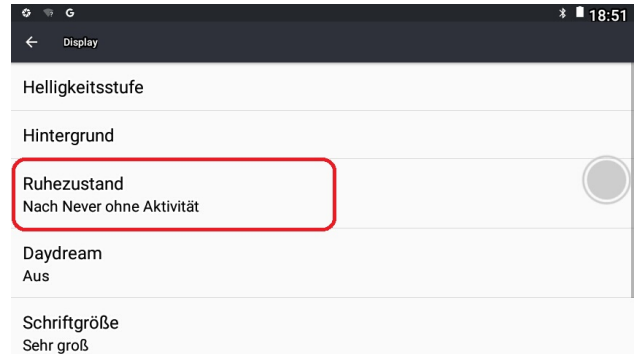

Display verdunkelt sich nach einer bestimmten Zeit

1.

2.

3.

Einstellung muss immer auf Never(NIE) stehen
sonst verdunkelt sich das Display nach einer gewissen Zeit ab.