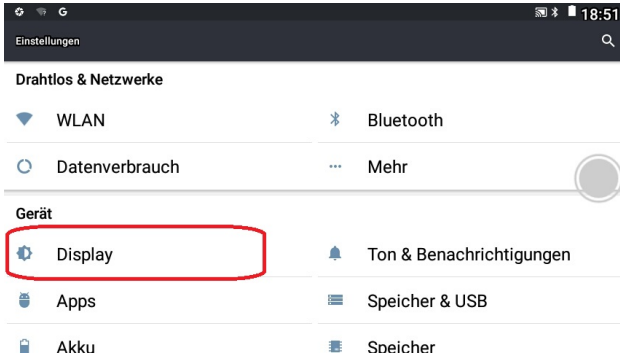

Display verdunkelt sich nach einer bestimmten Zeit

1.

2.

3.

Einstellung muss immer auf Never(NIE) stehen
sonst verdunkelt sich das Display nach einer gewissen Zeit ab.