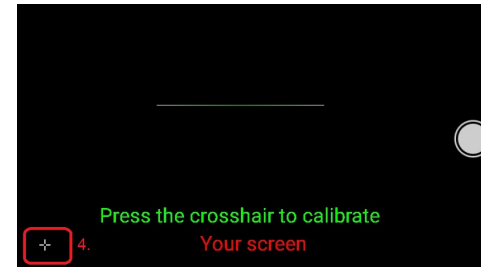

Touchscreen kalibrieren Verbesserung der Touch Genauigkeit

1. Auf App

2. Touch_Co...

3.

4.

5.

6.

7.

Folgen Sie den Kreuzen Tippen Sie auf jedes Kreuz einmal drauf.

Wir empfehlen ihnen ein Pen für Touchscreen zu Benutzen