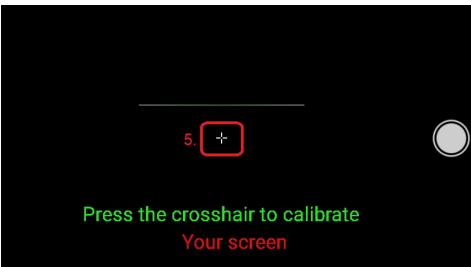

Touchscreen kalibrieren Verbesserung der Touch Genauigkeit

1. Auf App

2. Touch_Co...

3.

4.

5.

6.

7.

Folgen Sie den Kreuzen Tippen Sie auf jedes Kreuz einmal drauf.

Wir empfehlen ihnen ein Pen für Touchscreen zu Benutzen