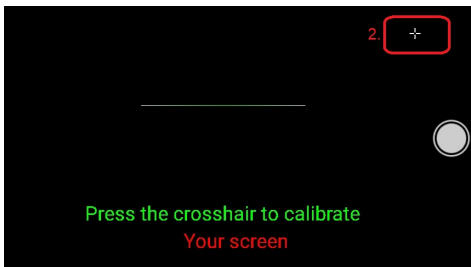

Touchscreen kalibrieren Verbesserung der Touch Genauigkeit

1. Auf App

2. Touch_Co...

3.

4.

5.

6.

7.

Folgen Sie den Kreuzen Tippen Sie auf jedes Kreuz einmal drauf.

Wir empfehlen ihnen ein Pen für Touchscreen zu Benutzen