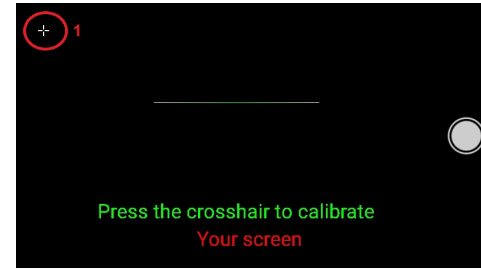

Touchscreen kalibrieren Verbesserung der Touch Genauigkeit

1. Auf App

2. Touch_Co...

3.

4.

5.

6.

7.

Folgen Sie den Kreuzen Tippen Sie auf jedes Kreuz einmal drauf.

Wir empfehlen ihnen ein Pen für Touchscreen zu Benutzen