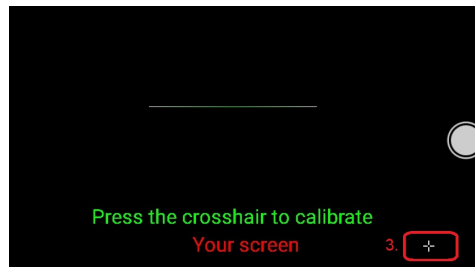

Touchscreen kalibrieren Verbesserung der Touch Genauigkeit

1. Auf App

2. Touch_Co...

3.

4.

5.

6.

7.

Folgen Sie den Kreuzen Tippen Sie auf jedes Kreuz einmal drauf.

Wir empfehlen ihnen ein Pen für Touchscreen zu Benutzen