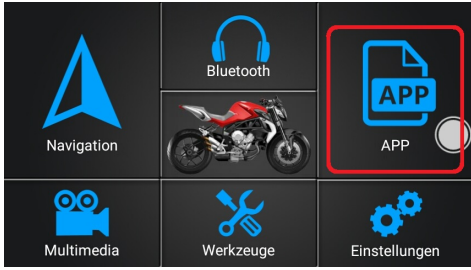

Touchscreen kalibrieren Verbesserung der Touch Genauigkeit

1. Auf App

2. Touch_Co...

3.

4.

5.

6.

7.

Folgen Sie den Kreuzen Tippen Sie auf jedes Kreuz einmal drauf.

Wir empfehlen ihnen ein Pen für Touchscreen zu Benutzen