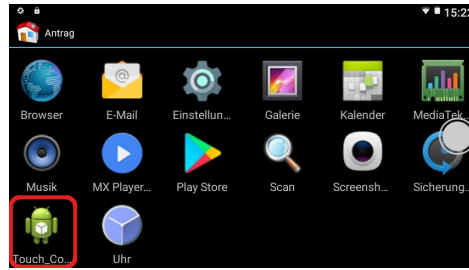

Touchscreen kalibrieren Verbesserung der Touch Genauigkeit

1. Auf App

2. Touch_Co...

3.

4.

5.

6.

7.

Folgen Sie den Kreuzen Tippen Sie auf jedes Kreuz einmal drauf.

Wir empfehlen ihnen ein Pen für Touchscreen zu Benutzen