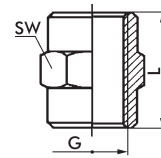

iQ parts
IQ-PARTS-SHOP.COM

**SPECS &
INFORMATION**

Muffe

Messing vernickelt

Bestell-Nr.	Typ	G	L	SW	VPE
12179002	F-M-M5-MSv	M5	11,0	8	10
12170006	F-M-1/8-MSV	G1/8	15,0	14	10
12176007	F-M-1/4-MSv	G1/4	22,0	17	10
12172008	F-M-3/8-MSv	G3/8	23,0	22	10
12178009	F-M-1/2-MSv	G1/2	28,0	26	10
12173010	F-M-3/4-MSv	G3/4	34,0	-	5
12172011	F-M-1-MSv	G1	42,5	-	5
12178012	F-M-1¼-MSv	G1¼	44,5	-	5
12170015	F-M-1½-MSv	G1½	51,5	-	5
12179016	F-M-2-MSv	G2	62,5	-	5

Muffe

Edelstahl
V4A (AISI 316)

F10

Bestell-Nr.	Typ	G	øD	L	VPE
12171156	F-M-1/8-VA	G1/8	14,0	17,0	10
12177157	F-M-1/4-VA	G1/4	18,5	24,0	10
12173158	F-M-3/8-VA	G3/8	21,3	26,0	10
12179159	F-M-1/2-VA	G1/2	24,0	33,0	10
12170160	F-M-3/4-VA	G3/4	30,0	35,0	5
12179161	F-M-1-VA	G1	39,5	43,0	5
12175162	F-M-1¼-VA	G1¼	48,3	48,0	1
12177164	F-M-1½-VA	G1½	54,5	48,0	1
12176166	F-M-2-VA	G2	66,3	56,0	1
12174169	F-M-2½-VA	G2½	82,0	70,0	1
12170171	F-M-3-VA	G3	95,0	70,0	1
12178174	F-M-4-VA	G4	122,0	83,0	1

Muffe - reduziert

Edelstahl
V4A (AISI 316)

Bestell-Nr.	Typ	G	G1	L	VPE
12170655	F-Mr-1/4-1/8-VA	G1/8	G1/4	25	10
12175658	F-Mr-3/8-1/4-VA	G1/4	G3/8	26	10
12175659	F-Mr-1/2-1/4-VA	G1/4	G1/2	34	10
12177662	F-Mr-1/2-3/8-VA	G3/8	G1/2	34	10
12178666	F-Mr-3/4-3/8-VA	G3/8	G3/4	22	5
12174667	F-Mr-3/4-1/2-VA	G1/2	G3/4	39	10
12173670	F-Mr-1-3/8-VA	G3/8	G1	45	5
12172671	F-Mr-1-1/2-VA	G1/2	G1	42	5
12178672	F-Mr-1-3/4-VA	G3/4	G1	45	5
12170674	F-Mr-1¼-1/2-VA	G1/2	G1¼	48	1
12176675	F-Mr-1¼-3/4-VA	G3/4	G1¼	50	1
12179676	F-Mr-1¼-1-VA	G1	G1¼	50	1
12177679	F-Mr-1½-3/4-VA	G3/4	G1½	55	1
12170680	F-Mr-1½-1-VA	G1	G1½	49	1
12179681	F-Mr-1½-1¼-VA	G1¼	G1½	55	1
12172687	F-Mr-2-1-VA	G1	G2	65	1
12178688	F-Mr-2-1¼-VA	G1¼	G2	50	1
12174689	F-Mr-2-1½-VA	G1½	G2	65	1