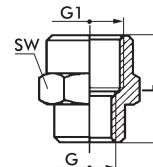

Muffe

Edelstahl
V4A (AISI 316)

F10

Bestell-Nr.	Typ	G	øD	L	VPE
12171156	F-M-1/8-VA	G1/8	14,0	17,0	10
12177157	F-M-1/4-VA	G1/4	18,5	24,0	10
12173158	F-M-3/8-VA	G3/8	21,3	26,0	10
12179159	F-M-1/2-VA	G1/2	24,0	33,0	10
12170160	F-M-3/4-VA	G3/4	30,0	35,0	5
12179161	F-M-1-VA	G1	39,5	43,0	5
12175162	F-M-1¼-VA	G1¼	48,3	48,0	1
12177164	F-M-1½-VA	G1½	54,5	48,0	1
12176166	F-M-2-VA	G2	66,3	56,0	1
12174169	F-M-2½-VA	G2½	82,0	70,0	1
12170171	F-M-3-VA	G3	95,0	70,0	1
12178174	F-M-4-VA	G4	122,0	83,0	1

Muffe - reduziert

Messing vernickelt

Bestell-Nr.	Typ	G	G1	L	SW	VPE
12177502	F-Mr-1/8-M5-MSv	M5	G1/8	13,5	14	10
12175505	F-Mr-1/4-1/8-MSv	G1/8	G1/4	19,0	17	10
12174507	F-Mr-3/8-1/8-MSv	G1/8	G3/8	20,0	22	10
12170508	F-Mr-3/8-1/4-MSv	G1/4	G3/8	22,5	22	10
12170511	F-Mr-1/2-1/4-MSv	G1/4	G1/2	25,5	24	10
12176512	F-Mr-1/2-3/8-MSv	G3/8	G1/2	26,0	24	10
12173517	F-Mr-3/4-1/2-MSv	G1/2	G3/4	30,0	-	5
12170522	F-Mr-1-3/4-MSv	G3/4	G1	39,0	-	5

Muffe - reduziert

Edelstahl
V4A (AISI 316)

Bestell-Nr.	Typ	G	G1	L	VPE
12170655	F-Mr-1/4-1/8-VA	G1/8	G1/4	25	10
12175658	F-Mr-3/8-1/4-VA	G1/4	G3/8	26	10
12175659	F-Mr-1/2-1/4-VA	G1/4	G1/2	34	10
12177662	F-Mr-1/2-3/8-VA	G3/8	G1/2	34	10
12178666	F-Mr-3/4-3/8-VA	G3/8	G3/4	22	5
12174667	F-Mr-3/4-1/2-VA	G1/2	G3/4	39	10
12173670	F-Mr-1-3/8-VA	G3/8	G1	45	5
12172671	F-Mr-1-1/2-VA	G1/2	G1	42	5
12178672	F-Mr-1-3/4-VA	G3/4	G1	45	5
12170674	F-Mr-1¼-1/2-VA	G1/2	G1¼	48	1
12176675	F-Mr-1¼-3/4-VA	G3/4	G1¼	50	1
12179676	F-Mr-1¼-1-VA	G1	G1¼	50	1
12177679	F-Mr-1½-3/4-VA	G3/4	G1½	55	1
12170680	F-Mr-1½-1-VA	G1	G1½	49	1
12179681	F-Mr-1½-1¼-VA	G1¼	G1½	55	1
12172687	F-Mr-2-1-VA	G1	G2	65	1
12178688	F-Mr-2-1¼-VA	G1¼	G2	50	1
12174689	F-Mr-2-1½-VA	G1½	G2	65	1