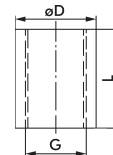

iQ parts
IQ-PARTS-SHOP.COM

**SPECS &
INFORMATION**

Muffe

Messing vernickelt

Bestell-Nr.	Typ	G	L	SW	VPE
12179002	F-M-M5-MSv	M5	11,0	8	10
12170006	F-M-1/8-MSV	G1/8	15,0	14	10
12176007	F-M-1/4-MSv	G1/4	22,0	17	10
12172008	F-M-3/8-MSv	G3/8	23,0	22	10
12178009	F-M-1/2-MSv	G1/2	28,0	26	10
12173010	F-M-3/4-MSv	G3/4	34,0	-	5
12172011	F-M-1-MSv	G1	42,5	-	5
12178012	F-M-1¼-MSv	G1¼	44,5	-	5
12170015	F-M-1½-MSv	G1½	51,5	-	5
12179016	F-M-2-MSv	G2	62,5	-	5

Muffe

Edelstahl
V4A (AISI 316)

F10

Bestell-Nr.	Typ	G	øD	L	VPE
12171156	F-M-1/8-VA	G1/8	14,0	17,0	10
12177157	F-M-1/4-VA	G1/4	18,5	24,0	10
12173158	F-M-3/8-VA	G3/8	21,3	26,0	10
12179159	F-M-1/2-VA	G1/2	24,0	33,0	10
12170160	F-M-3/4-VA	G3/4	30,0	35,0	5
12179161	F-M-1-VA	G1	39,5	43,0	5
12175162	F-M-1¼-VA	G1¼	48,3	48,0	1
12177164	F-M-1½-VA	G1½	54,5	48,0	1
12176166	F-M-2-VA	G2	66,3	56,0	1
12174169	F-M-2½-VA	G2½	82,0	70,0	1
12170171	F-M-3-VA	G3	95,0	70,0	1
12178174	F-M-4-VA	G4	122,0	83,0	1

Muffe - reduziert

Edelstahl
V4A (AISI 316)

Bestell-Nr.	Typ	G	G1	L	VPE
12170655	F-Mr-1/4-1/8-VA	G1/8	G1/4	25	10
12175658	F-Mr-3/8-1/4-VA	G1/4	G3/8	26	10
12175659	F-Mr-1/2-1/4-VA	G1/4	G1/2	34	10
12177662	F-Mr-1/2-3/8-VA	G3/8	G1/2	34	10
12178666	F-Mr-3/4-3/8-VA	G3/8	G3/4	22	5
12174667	F-Mr-3/4-1/2-VA	G1/2	G3/4	39	10
12173670	F-Mr-1-3/8-VA	G3/8	G1	45	5
12172671	F-Mr-1-1/2-VA	G1/2	G1	42	5
12178672	F-Mr-1-3/4-VA	G3/4	G1	45	5
12170674	F-Mr-1¼-1/2-VA	G1/2	G1¼	48	1
12176675	F-Mr-1¼-3/4-VA	G3/4	G1¼	50	1
12179676	F-Mr-1¼-1-VA	G1	G1¼	50	1
12177679	F-Mr-1½-3/4-VA	G3/4	G1½	55	1
12170680	F-Mr-1½-1-VA	G1	G1½	49	1
12179681	F-Mr-1½-1¼-VA	G1¼	G1½	55	1
12172687	F-Mr-2-1-VA	G1	G2	65	1
12178688	F-Mr-2-1¼-VA	G1¼	G2	50	1
12174689	F-Mr-2-1½-VA	G1½	G2	65	1