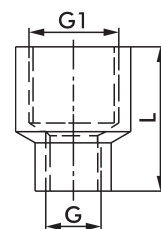

Muffe

Edelstahl
V4A (AISI 316)

F10

Bestell-Nr.	Typ	G	øD	L	VPE
12171156	F-M-1/8-VA	G1/8	14,0	17,0	10
12177157	F-M-1/4-VA	G1/4	18,5	24,0	10
12173158	F-M-3/8-VA	G3/8	21,3	26,0	10
12179159	F-M-1/2-VA	G1/2	24,0	33,0	10
12170160	F-M-3/4-VA	G3/4	30,0	35,0	5
12179161	F-M-1-VA	G1	39,5	43,0	5
12175162	F-M-1¼-VA	G1¼	48,3	48,0	1
12177164	F-M-1½-VA	G1½	54,5	48,0	1
12176166	F-M-2-VA	G2	66,3	56,0	1
12174169	F-M-2½-VA	G2½	82,0	70,0	1
12170171	F-M-3-VA	G3	95,0	70,0	1
12178174	F-M-4-VA	G4	122,0	83,0	1

Muffe - reduziert

Messing vernickelt

Bestell-Nr.	Typ	G	G1	L	SW	VPE
12177502	F-Mr-1/8-M5-MSv	M5	G1/8	13,5	14	10
12175505	F-Mr-1/4-1/8-MSv	G1/8	G1/4	19,0	17	10
12174507	F-Mr-3/8-1/8-MSv	G1/8	G3/8	20,0	22	10
12170508	F-Mr-3/8-1/4-MSv	G1/4	G3/8	22,5	22	10
12170511	F-Mr-1/2-1/4-MSv	G1/4	G1/2	25,5	24	10
12176512	F-Mr-1/2-3/8-MSv	G3/8	G1/2	26,0	24	10
12173517	F-Mr-3/4-1/2-MSv	G1/2	G3/4	30,0	-	5
12170522	F-Mr-1-3/4-MSv	G3/4	G1	39,0	-	5

Muffe - reduziert

Edelstahl
V4A (AISI 316)

Bestell-Nr.	Typ	G	G1	L	VPE
12170655	F-Mr-1/4-1/8-VA	G1/8	G1/4	25	10
12175658	F-Mr-3/8-1/4-VA	G1/4	G3/8	26	10
12175659	F-Mr-1/2-1/4-VA	G1/4	G1/2	34	10
12177662	F-Mr-1/2-3/8-VA	G3/8	G1/2	34	10
12178666	F-Mr-3/4-3/8-VA	G3/8	G3/4	22	5
12174667	F-Mr-3/4-1/2-VA	G1/2	G3/4	39	10
12173670	F-Mr-1-3/8-VA	G3/8	G1	45	5
12172671	F-Mr-1-1/2-VA	G1/2	G1	42	5
12178672	F-Mr-1-3/4-VA	G3/4	G1	45	5
12170674	F-Mr-1¼-1/2-VA	G1/2	G1¼	48	1
12176675	F-Mr-1¼-3/4-VA	G3/4	G1¼	50	1
12179676	F-Mr-1¼-1-VA	G1	G1¼	50	1
12177679	F-Mr-1½-3/4-VA	G3/4	G1½	55	1
12170680	F-Mr-1½-1-VA	G1	G1½	49	1
12179681	F-Mr-1½-1¼-VA	G1¼	G1½	55	1
12172687	F-Mr-2-1-VA	G1	G2	65	1
12178688	F-Mr-2-1¼-VA	G1¼	G2	50	1
12174689	F-Mr-2-1½-VA	G1½	G2	65	1