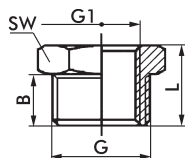

iQ parts
IQ-PARTS-SHOP.COM

**SPECS &
INFORMATION**

Muffe - Schott

Messing vernickelt

Bestell-Nr.	Typ	G	G1	L	L1	t-max mm	SW	SW1	VPE
12170600	F-MS-M5-MSv	M10x1	M5	10,5	3,5	7,0	14	14	10
12170601	F-MS-1/8-MSv	M16x1,5	G1/8	14,0	4,0	10	19	22	10
12170602	F-MS-1/4-MSv	M20x1,5	G1/4	21,0	4,0	16	24	27	10
12170603	F-MS-3/8-MSv	M26x1,5	G3/8	21,0	5,0	15	30	32	10
12170604	F-MS-1/2-MSv	M28x1,5	G1/2	27,0	6,0	21	32	36	5

F10

Reduziernippel - ohne Sechskant

Messing

Bestell-Nr.	Typ	G	G1	L	VPE
12271505	F-ROS-1/4-1/8-MS	G1/4	1/8"	8	10
12276508	F-ROS-3/8-1/4-MS	G3/8	1/4"	9	10
12272512	F-ROS-1/2-3/8-MS	G1/2	3/8"	10	10
12276511	F-ROS-3/4-1/2-MS	G3/4	1/2"	14	5
12273513	F-ROS-1-3/4-MS	G1	3/4"	20	5

Reduziernippel

Messing vernickelt

Bestell-Nr.	Typ	G	G1	B	L	SW	VPE
12257002	F-R-1/8-M5-MSv	G1/8	M5	6	10,5	14	10
12255005	F-R-1/4-1/8-MSv	G1/4	G1/8	8	13,0	17	10
12254007	F-R-3/8-1/8-MSv	G3/8	G1/8	9	14,0	19	10
12250008	F-R-3/8-1/4-MSv	G3/8	G1/4	9	14,0	19	10
12250010	F-R-1/2-1/8-MSv	G1/2	G1/8	10	15,5	24	10
12250011	F-R-1/2-1/4-MSv	G1/2	G1/4	10	15,5	24	10
12256012	F-R-1/2-3/8-MSv	G1/2	G3/8	10	15,5	24	10
12254015	F-R-3/4-1/4-MSv	G3/4	G1/4	10	16,0	30	5
12257016	F-R-3/4-3/8-MSv	G3/4	G3/8	11	19,0	28	5
12253017	F-R-3/4-1/2-MSv	G3/4	G1/2	11	17,5	30	5
12255020	F-R-1-3/8-MSv	G1	G3/8	11	20,5	35	5
12254021	F-R-1-1/2-MSv	G1	G1/2	14	21,5	35	5
12250022	F-R-1-3/4-MSv	G1	G3/4	12	21,5	35	5
12258025	F-R-1 1/4-3/4-MSv	R1 1/4	R3/4	17	28,5	48	5
12251026	F-R-1 1/4-1-MSv	R1 1/4	R1	12	26,0	42	5
12259029	F-R-1 1/2-3/4-MSv	R1 1/2	R3/4	22	34,5	54	5
12256030	F-R-1 1/2-1-MSv	R1 1/2	R1	13	25,0	48	5
12250024	F-R-1 1/2-1 1/4-MSv	R1 1/2	R1 1/4	22	35,5	54	5
12250039	F-R-2-1 1/2-MSv	R2	R1 1/2	23	35,5	66	4