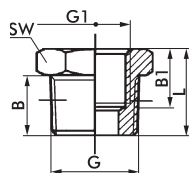

Reduziernippel - konisch

Messing vernickelt

Bestell-Nr.	Typ	G	G1	B	B1	L	SW	VPE
12250101	F-Rk-1/4-1/8-MSv	R1/4	R1/8	11,0	8,0	16,0	14	10
12250102	F-Rk-3/8-1/8-MSv	R3/8	R1/8	11,5	8,0	16,5	17	10
12250103	F-Rk-3/8-1/4-MSv	R3/8	R1/4	11,5	11,0	16,5	17	10
12250104	F-Rk-1/2-1/8-MSv	R1/2	R1/8	14,0	8,0	19,5	22	10
12250662	F-Rk-1/2-1/4-MSv	R1/2	R1/4	14,0	11,0	19,5	22	10
12250105	F-Rk-1/2-3/8-MSv	R1/2	R3/8	14,0	11,5	19,5	22	10