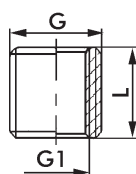

F10

Reduziernippel - ohne Sechskant

Messing

Bestell-Nr.	Typ	G	G1	L	VPE
12271505	F-ROS-1/4-1/8-MS	G1/4	1/8"	8	10
12276508	F-ROS-3/8-1/4-MS	G3/8	1/4"	9	10
12272512	F-ROS-1/2-3/8-MS	G1/2	3/8"	10	10
12276511	F-ROS-3/4-1/2-MS	G3/4	1/2"	14	5
12273513	F-ROS-1-3/4-MS	G1	3/4"	20	5