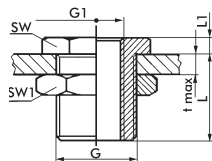

iQ parts
IQ-PARTS-SHOP.COM

**SPECS &
INFORMATION**

Muffe - Schott

Messing vernickelt

Bestell-Nr.	Typ	G	G1	L	L1	t-max mm	SW	SW1	VPE
12170600	F-MS-M5-MSv	M10x1	M5	10,5	3,5	7,0	14	14	10
12170601	F-MS-1/8-MSv	M16x1,5	G1/8	14,0	4,0	10	19	22	10
12170602	F-MS-1/4-MSv	M20x1,5	G1/4	21,0	4,0	16	24	27	10
12170603	F-MS-3/8-MSv	M26x1,5	G3/8	21,0	5,0	15	30	32	10
12170604	F-MS-1/2-MSv	M28x1,5	G1/2	27,0	6,0	21	32	36	5

F10

Reduziernippel - ohne Sechskant

Messing

Bestell-Nr.	Typ	G	G1	L	VPE
12271505	F-ROS-1/4-1/8-MS	G1/4	1/8"	8	10
12276508	F-ROS-3/8-1/4-MS	G3/8	1/4"	9	10
12272512	F-ROS-1/2-3/8-MS	G1/2	3/8"	10	10
12276511	F-ROS-3/4-1/2-MS	G3/4	1/2"	14	5
12273513	F-ROS-1-3/4-MS	G1	3/4"	20	5

Reduziernippel

Messing vernickelt

Bestell-Nr.	Typ	G	G1	B	L	SW	VPE
12257002	F-R-1/8-M5-MSv	G1/8	M5	6	10,5	14	10
12255005	F-R-1/4-1/8-MSv	G1/4	G1/8	8	13,0	17	10
12254007	F-R-3/8-1/8-MSv	G3/8	G1/8	9	14,0	19	10
12250008	F-R-3/8-1/4-MSv	G3/8	G1/4	9	14,0	19	10
12250010	F-R-1/2-1/8-MSv	G1/2	G1/8	10	15,5	24	10
12250011	F-R-1/2-1/4-MSv	G1/2	G1/4	10	15,5	24	10
12256012	F-R-1/2-3/8-MSv	G1/2	G3/8	10	15,5	24	10
12254015	F-R-3/4-1/4-MSv	G3/4	G1/4	10	16,0	30	5
12257016	F-R-3/4-3/8-MSv	G3/4	G3/8	11	19,0	28	5
12253017	F-R-3/4-1/2-MSv	G3/4	G1/2	11	17,5	30	5
12255020	F-R-1-3/8-MSv	G1	G3/8	11	20,5	35	5
12254021	F-R-1-1/2-MSv	G1	G1/2	14	21,5	35	5
12250022	F-R-1-3/4-MSv	G1	G3/4	12	21,5	35	5
12258025	F-R-1 1/4-3/4-MSv	R1 1/4	R3/4	17	28,5	48	5
12251026	F-R-1 1/4-1-MSv	R1 1/4	R1	12	26,0	42	5
12259029	F-R-1 1/2-3/4-MSv	R1 1/2	R3/4	22	34,5	54	5
12256030	F-R-1 1/2-1-MSv	R1 1/2	R1	13	25,0	48	5
12250024	F-R-1 1/2-1 1/4-MSv	R1 1/2	R1 1/4	22	35,5	54	5
12250039	F-R-2-1 1/2-MSv	R2	R1 1/2	23	35,5	66	4