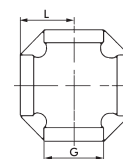

Bestell-Nr.	Typ	G	B	B1	L	L1	VPE
12680801	F-KEk-1/8-MSv	R1/8	8,0	8,0	42	39,5	5
12680802	F-KEk-1/4-MSv	R1/4	11,0	11,0	51	49,0	5
12680803	F-KEk-3/8-MSv	R3/8	11,5	11,5	56	54,0	5
12680804	F-KEk-1/2-MSv	R1/2	14,0	14,0	67	64,5	5

F10

Kreuz-Stück - Innengewinde

Messing vernickelt

Bestell-Nr.	Typ	G	B	L1	VPE
12686006	F-KI-1/8-MSv	G1/8	8,0	42	5
12682007	F-KI-1/4-MSv	G1/4	11,0	51	10
12688008	F-KI-3/8-MSv	G3/8	11,5	56	5
12684009	F-KI-1/2-MSv	G1/2	14,0	67	5

Kreuz-Stück - Innengewinde

Edelstahl
V4A (AISI 316)

Bestell-Nr.	Typ	G	L	VPE
12680102	F-KI-1/8-VA	G1/8	18	5
12680103	F-KI-1/4-VA	G1/4	20	5
12680104	F-KI-3/8-VA	G3/8	24	5
12680105	F-KI-1/2-VA	G1/2	28	5
12680106	F-KI-3/4-VA	G3/4	33	5
12680107	F-KI-1-VA	G1	38	5
12680108	F-KI-1¼-VA	G1¼	45	5
12680109	F-KI-1½-VA	G1½	49	2
12680110	F-KI-2-VA	G2	57	5

Kreuz-Stück - Innengewinde, Vierkant

Aluminium natur

Bestell-Nr.	Typ	G	B	L	L1	H	øD	VPE
12687606	F-KIV-1/8-AL-natur	G1/8	8,0	25	8,5	16	4,5	1
12683607	F-KIV-1/4-AL-natur	G1/4	11,0	40	13,0	20	5,5	1
12689608	F-KIV-3/8-AL-natur	G3/8	11,5	50	17,0	25	5,5	1
12685609	F-KIV-1/2-AL-natur	G1/2	12,0	50	17,0	30	5,5	1