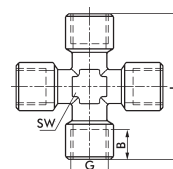

iQ parts
IQ-PARTS-SHOP.COM

**SPECS &
INFORMATION**

Wanddose - Innengewinde

Messing vernickelt

Bestell-Nr.	Typ	G	L1	L2	VPE
12360100	F-WD-1/2-MSv	1/2	27,0	40,5	1

Kreuz-Stück - einschraubbar, konisch

Messing vernickelt

Bestell-Nr.	Typ	G	B	B1	L	L1	VPE
12680801	F-KEk-1/8-MSv	R1/8	8,0	8,0	42	39,5	5
12680802	F-KEk-1/4-MSv	R1/4	11,0	11,0	51	49,0	5
12680803	F-KEk-3/8-MSv	R3/8	11,5	11,5	56	54,0	5
12680804	F-KEk-1/2-MSv	R1/2	14,0	14,0	67	64,5	5

F10

Kreuz-Stück - Innengewinde

Messing vernickelt

Bestell-Nr.	Typ	G	B	L1	VPE
12686006	F-KI-1/8-MSv	G1/8	8,0	42	5
12682007	F-KI-1/4-MSv	G1/4	11,0	51	10
12688008	F-KI-3/8-MSv	G3/8	11,5	56	5
12684009	F-KI-1/2-MSv	G1/2	14,0	67	5

Kreuz-Stück - Innengewinde, Vierkant

Aluminium natur

Bestell-Nr.	Typ	G	B	L	L1	H	øD	VPE
12687606	F-KIV-1/8-AL-natur	G1/8	8,0	25	8,5	16	4,5	1
12683607	F-KIV-1/4-AL-natur	G1/4	11,0	40	13,0	20	5,5	1
12689608	F-KIV-3/8-AL-natur	G3/8	11,5	50	17,0	25	5,5	1
12685609	F-KIV-1/2-AL-natur	G1/2	12,0	50	17,0	30	5,5	1