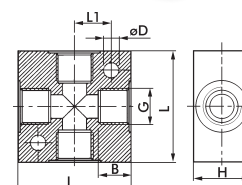

F10

Kreuz-Stück - Innengewinde

Messing vernickelt

Bestell-Nr.	Typ	G	B	L1	VPE
12686006	F-KI-1/8-MSv	G1/8	8,0	42	5
12682007	F-KI-1/4-MSv	G1/4	11,0	51	10
12688008	F-KI-3/8-MSv	G3/8	11,5	56	5
12684009	F-KI-1/2-MSv	G1/2	14,0	67	5

Kreuz-Stück - Innengewinde, Vierkant

Aluminium natur

Bestell-Nr.	Typ	G	B	L	L1	H	øD	VPE
12687606	F-KIV-1/8-AL-natur	G1/8	8,0	25	8,5	16	4,5	1
12683607	F-KIV-1/4-AL-natur	G1/4	11,0	40	13,0	20	5,5	1
12689608	F-KIV-3/8-AL-natur	G3/8	11,5	50	17,0	25	5,5	1
12685609	F-KIV-1/2-AL-natur	G1/2	12,0	50	17,0	30	5,5	1