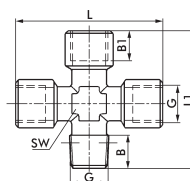

iQ parts
IQ-PARTS-SHOP.COM

**SPECS &
INFORMATION**

Wanddose - Innengewinde

Messing vernickelt

Bestell-Nr.	Typ	G	L1	L2	VPE
12360100	F-WD-1/2-MSv	1/2	27,0	40,5	1

Kreuz-Stück - einschraubbar, konisch

Messing vernickelt

F10

Kreuz-Stück - Innengewinde

Messing vernickelt

Bestell-Nr.	Typ	G	B	L1	VPE
12686006	F-KI-1/8-MSv	G1/8	8,0	42	5
12682007	F-KI-1/4-MSv	G1/4	11,0	51	10
12688008	F-KI-3/8-MSv	G3/8	11,5	56	5
12684009	F-KI-1/2-MSv	G1/2	14,0	67	5

Kreuz-Stück - Innengewinde

Edelstahl
V4A (AISI 316)

Bestell-Nr.	Typ	G	L	VPE
12680102	F-KI-1/8-VA	G1/8	18	5
12680103	F-KI-1/4-VA	G1/4	20	5
12680104	F-KI-3/8-VA	G3/8	24	5
12680105	F-KI-1/2-VA	G1/2	28	5
12680106	F-KI-3/4-VA	G3/4	33	5
12680107	F-KI-1-VA	G1	38	5
12680108	F-KI-1¼-VA	G1¼	45	5
12680109	F-KI-1½-VA	G1½	49	2
12680110	F-KI-2-VA	G2	57	5

Kreuz-Stück - Innengewinde, Vierkant

Aluminium natur

Bestell-Nr.	Typ	G	B	L	L1	H	øD	VPE
12687606	F-KIV-1/8-AL-natur	G1/8	8,0	25	8,5	16	4,5	1
12683607	F-KIV-1/4-AL-natur	G1/4	11,0	40	13,0	20	5,5	1
12689608	F-KIV-3/8-AL-natur	G3/8	11,5	50	17,0	25	5,5	1
12685609	F-KIV-1/2-AL-natur	G1/2	12,0	50	17,0	30	5,5	1