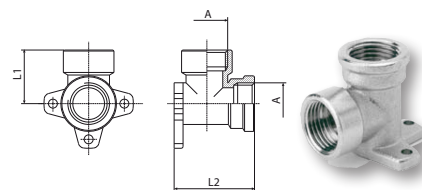

iQ parts
IQ-PARTS-SHOP.COM

**SPECS &
INFORMATION**

Wanddose - Innengewinde

Messing vernickelt

Bestell-Nr.	Typ	G	L1	L2	VPE
12360100	F-WD-1/2-MSv	1/2	27,0	40,5	1

Kreuz-Stück - einschraubbar, konisch

Messing vernickelt

Bestell-Nr.	Typ	G	B	B1	L	L1	VPE
12680801	F-KEk-1/8-MSv	R1/8	8,0	8,0	42	39,5	5
12680802	F-KEk-1/4-MSv	R1/4	11,0	11,0	51	49,0	5
12680803	F-KEk-3/8-MSv	R3/8	11,5	11,5	56	54,0	5
12680804	F-KEk-1/2-MSv	R1/2	14,0	14,0	67	64,5	5

F10

Kreuz-Stück - Innengewinde

Messing vernickelt

Bestell-Nr.	Typ	G	B	L1	VPE
12686006	F-KI-1/8-MSv	G1/8	8,0	42	5
12682007	F-KI-1/4-MSv	G1/4	11,0	51	10
12688008	F-KI-3/8-MSv	G3/8	11,5	56	5
12684009	F-KI-1/2-MSv	G1/2	14,0	67	5

Kreuz-Stück - Innengewinde, Vierkant

Aluminium natur

Bestell-Nr.	Typ	G	B	L	L1	H	øD	VPE
12687606	F-KIV-1/8-AL-natur	G1/8	8,0	25	8,5	16	4,5	1
12683607	F-KIV-1/4-AL-natur	G1/4	11,0	40	13,0	20	5,5	1
12689608	F-KIV-3/8-AL-natur	G3/8	11,5	50	17,0	25	5,5	1
12685609	F-KIV-1/2-AL-natur	G1/2	12,0	50	17,0	30	5,5	1