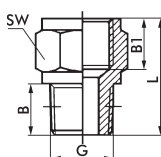

iQ parts
IQ-PARTS-SHOP.COM

**SPECS &
INFORMATION**

Doppelnippel - Außen-/Innengewinde

Messing vernickelt

Bestell-Nr.	Typ	G	B	B1	L	SW	VPE
12140002	F-DAI-M5-MSv	M5	4,5	4,0	13,5	9	10
12148003	F-DAI-1/8-MSv	G1/8	6	8,0	16,0	14	10
12143006	F-DAI-1/4-MSv	G1/4	8	11,0	22,0	17	10
12141009	F-DAI-3/8-MSv	G3/8	9	11,5	23,5	22	10
12147013	F-DAI-1/2-MSv	G1/2	10	14,0	28,0	26	10

F10

Doppelnippel - Außen-/Innengewinde, konisch

Messing vernickelt

Bestell-Nr.	Typ	G	B	B1	L	SW	VPE
12140520	F-DAIk-1/8-MSv	R1/8	8,0	8,0	18,0	14	10
12140521	F-DAIk-1/4-MSv	R1/4	11,0	11,0	24,5	17	10
12140522	F-DAIk-3/8-MSv	R3/8	11,5	11,5	26,0	22	10
12140523	F-DAIk-1/2-MSv	R1/2	14,0	14,0	32,0	26	10

Doppelnippel - Außen-/Innengewinde, verlängert

Messing vernickelt

Bestell-Nr.	Typ	G	B	B1	H	L	SW	VPE
12140531	F-DAI-V16-1/8-MSv	G1/8	6	9	16	22	14	10
12140533	F-DAI-V36-1/8-MSv	G1/8	7	9	36	43	14	10
12140534	F-DAI-V45-1/8-MSv	G1/8	6	9	45	51	14	10
12140532	F-DAI-V27-1/4-MSv	G1/4	9	11	27	35	17	10
12146534	F-DAI-V43-1/4-MSv	G1/4	8	11	43	51	17	10

Doppelnippel - Außen-/Innengewinde, reduziert

Messing vernickelt

Bestell-Nr.	Typ	G	G1	B	B1	L	SW	VPE
12141102	F-DAIr-M5-1/8-MSv	M5	G1/8	4	6	14,5	14	10
12149105	F-DAIr-1/8-1/4-MSv	G1/8	G1/4	6	8	17,5	17	10
12140106	F-DAIr-1/8-3/8-MSv	G1/8	G3/8	6	9	20,0	22	10
12144108	F-DAIr-1/4-3/8-MSv	G1/4	G3/8	8	9	22,0	22	10
12144111	F-DAIr-1/4-1/2-MSv	G1/4	G1/2	8	10	26,0	24	10
12140112	F-DAIr-3/8-1/2-MSv	G3/8	G1/2	9	10	26,0	24	10
12140113	F-DAIr-1/2-3/4-MSv	G1/2	G3/4	10	11	27,5	30	5