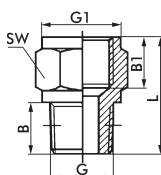

F10

Doppelnippel - Außen-/Innengewinde, konisch

Messing vernickelt

Bestell-Nr.	Typ	G	B	B1	L	SW	VPE
12140520	F-DAIk-1/8-MSv	R1/8	8,0	8,0	18,0	14	10
12140521	F-DAIk-1/4-MSv	R1/4	11,0	11,0	24,5	17	10
12140522	F-DAIk-3/8-MSv	R3/8	11,5	11,5	26,0	22	10
12140523	F-DAIk-1/2-MSv	R1/2	14,0	14,0	32,0	26	10

Doppelnippel - Außen-/Innengewinde, verlängert

Messing vernickelt

Bestell-Nr.	Typ	G	B	B1	H	L	SW	VPE
12140531	F-DAI-V16-1/8-MSv	G1/8	6	9	16	22	14	10
12140533	F-DAI-V36-1/8-MSv	G1/8	7	9	36	43	14	10
12140534	F-DAI-V45-1/8-MSv	G1/8	6	9	45	51	14	10
12140532	F-DAI-V27-1/4-MSv	G1/4	9	11	27	35	17	10
12146534	F-DAI-V43-1/4-MSv	G1/4	8	11	43	51	17	10

Doppelnippel - Außen-/Innengewinde, reduziert

Messing vernickelt

Bestell-Nr.	Typ	G	G1	B	B1	L	SW	VPE
12141102	F-DAIr-M5-1/8-MSv	M5	G1/8	4	6	14,5	14	10
12149105	F-DAIr-1/8-1/4-MSv	G1/8	G1/4	6	8	17,5	17	10
12140106	F-DAIr-1/8-3/8-MSv	G1/8	G3/8	6	9	20,0	22	10
12144108	F-DAIr-1/4-3/8-MSv	G1/4	G3/8	8	9	22,0	22	10
12144111	F-DAIr-1/4-1/2-MSv	G1/4	G1/2	8	10	26,0	24	10
12140112	F-DAIr-3/8-1/2-MSv	G3/8	G1/2	9	10	26,0	24	10
12140113	F-DAIr-1/2-3/4-MSv	G1/2	G3/4	10	11	27,5	30	5

Doppelnippel - reduziert, konisch, Außen-/Innengewinde

Messing vernickelt

Bestell-Nr.	Typ	G	G1	B	B1	L	SW	VPE
12140200	F-DAIrk-1/8-1/4-MSv	R1/8	R1/4	8,0	12,0	22,5	17	10
12140201	F-DAIrk-1/8-3/8-MSv	R1/8	R3/8	8,0	12,0	23,0	22	10
12140202	F-DAIrk-1/4-3/8-MSv	R1/4	R3/8	11,0	12,0	26,0	22	10
12140203	F-DAIrk-1/4-1/2-MSv	R1/4	R1/2	11,0	11,5	25,5	22	10
12140204	F-DAIrk-3/8-1/2-MSv	R3/8	R1/2	11,5	14,0	29,5	24	10