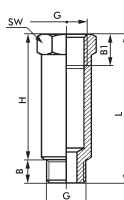

iQ parts
IQ-PARTS-SHOP.COM

**SPECS &
INFORMATION**

Doppelnippel - Außen-/Innengewinde

Messing vernickelt

Bestell-Nr.	Typ	G	B	B1	L	SW	VPE
12140002	F-DAI-M5-MSv	M5	4,5	4,0	13,5	9	10
12148003	F-DAI-1/8-MSv	G1/8	6	8,0	16,0	14	10
12143006	F-DAI-1/4-MSv	G1/4	8	11,0	22,0	17	10
12141009	F-DAI-3/8-MSv	G3/8	9	11,5	23,5	22	10
12147013	F-DAI-1/2-MSv	G1/2	10	14,0	28,0	26	10

F10

Doppelnippel - Außen-/Innengewinde, konisch

Messing vernickelt

Bestell-Nr.	Typ	G	B	B1	L	SW	VPE
12140520	F-DAIk-1/8-MSv	R1/8	8,0	8,0	18,0	14	10
12140521	F-DAIk-1/4-MSv	R1/4	11,0	11,0	24,5	17	10
12140522	F-DAIk-3/8-MSv	R3/8	11,5	11,5	26,0	22	10
12140523	F-DAIk-1/2-MSv	R1/2	14,0	14,0	32,0	26	10

Doppelnippel - Außen-/Innengewinde, verlängert

Messing vernickelt

Bestell-Nr.	Typ	G	B	B1	H	L	SW	VPE
12140531	F-DAI-V16-1/8-MSv	G1/8	6	9	16	22	14	10
12140533	F-DAI-V36-1/8-MSv	G1/8	7	9	36	43	14	10
12140534	F-DAI-V45-1/8-MSv	G1/8	6	9	45	51	14	10
12140532	F-DAI-V27-1/4-MSv	G1/4	9	11	27	35	17	10
12146534	F-DAI-V43-1/4-MSv	G1/4	8	11	43	51	17	10

Doppelnippel - Außen-/Innengewinde, reduziert

Messing vernickelt

Bestell-Nr.	Typ	G	G1	B	B1	L	SW	VPE
12141102	F-DAIr-M5-1/8-MSv	M5	G1/8	4	6	14,5	14	10
12149105	F-DAIr-1/8-1/4-MSv	G1/8	G1/4	6	8	17,5	17	10
12140106	F-DAIr-1/8-3/8-MSv	G1/8	G3/8	6	9	20,0	22	10
12144108	F-DAIr-1/4-3/8-MSv	G1/4	G3/8	8	9	22,0	22	10
12144111	F-DAIr-1/4-1/2-MSv	G1/4	G1/2	8	10	26,0	24	10
12140112	F-DAIr-3/8-1/2-MSv	G3/8	G1/2	9	10	26,0	24	10
12140113	F-DAIr-1/2-3/4-MSv	G1/2	G3/4	10	11	27,5	30	5