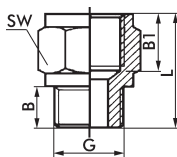

iQ parts
IQ-PARTS-SHOP.COM

**SPECS &
INFORMATION**

Doppelnippel - Außen-/Innengewinde

Messing vernickelt

Bestell-Nr.	Typ	G	B	B1	L	SW	VPE
12140002	F-DAI-M5-MSv	M5	4,5	4,0	13,5	9	10
12148003	F-DAI-1/8-MSv	G1/8	6	8,0	16,0	14	10
12143006	F-DAI-1/4-MSv	G1/4	8	11,0	22,0	17	10
12141009	F-DAI-3/8-MSv	G3/8	9	11,5	23,5	22	10
12147013	F-DAI-1/2-MSv	G1/2	10	14,0	28,0	26	10

F10

Doppelnippel - Außen-/Innengewinde, konisch

Messing vernickelt

Bestell-Nr.	Typ	G	B	B1	L	SW	VPE
12140520	F-DAIk-1/8-MSv	R1/8	8,0	8,0	18,0	14	10
12140521	F-DAIk-1/4-MSv	R1/4	11,0	11,0	24,5	17	10
12140522	F-DAIk-3/8-MSv	R3/8	11,5	11,5	26,0	22	10
12140523	F-DAIk-1/2-MSv	R1/2	14,0	14,0	32,0	26	10

Doppelnippel - Außen-/Innengewinde, verlängert

Messing vernickelt

Bestell-Nr.	Typ	G	B	B1	H	L	SW	VPE
12140531	F-DAI-V16-1/8-MSv	G1/8	6	9	16	22	14	10
12140533	F-DAI-V36-1/8-MSv	G1/8	7	9	36	43	14	10
12140534	F-DAI-V45-1/8-MSv	G1/8	6	9	45	51	14	10
12140532	F-DAI-V27-1/4-MSv	G1/4	9	11	27	35	17	10
12146534	F-DAI-V43-1/4-MSv	G1/4	8	11	43	51	17	10

Doppelnippel - Außen-/Innengewinde, reduziert

Messing vernickelt

Bestell-Nr.	Typ	G	G1	B	B1	L	SW	VPE
12141102	F-DAIr-M5-1/8-MSv	M5	G1/8	4	6	14,5	14	10
12149105	F-DAIr-1/8-1/4-MSv	G1/8	G1/4	6	8	17,5	17	10
12140106	F-DAIr-1/8-3/8-MSv	G1/8	G3/8	6	9	20,0	22	10
12144108	F-DAIr-1/4-3/8-MSv	G1/4	G3/8	8	9	22,0	22	10
12144111	F-DAIr-1/4-1/2-MSv	G1/4	G1/2	8	10	26,0	24	10
12140112	F-DAIr-3/8-1/2-MSv	G3/8	G1/2	9	10	26,0	24	10
12140113	F-DAIr-1/2-3/4-MSv	G1/2	G3/4	10	11	27,5	30	5