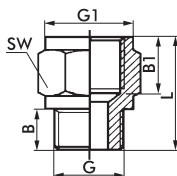

iQ parts
IQ-PARTS-SHOP.COM

**SPECS &
INFORMATION**

Doppelnippel - Außen-/Innengewinde

Messing vernickelt

Bestell-Nr.	Typ	G	B	B1	L	SW	VPE
12140002	F-DAI-M5-MSv	M5	4,5	4,0	13,5	9	10
12148003	F-DAI-1/8-MSv	G1/8	6	8,0	16,0	14	10
12143006	F-DAI-1/4-MSv	G1/4	8	11,0	22,0	17	10
12141009	F-DAI-3/8-MSv	G3/8	9	11,5	23,5	22	10
12147013	F-DAI-1/2-MSv	G1/2	10	14,0	28,0	26	10

F10

Doppelnippel - Außen-/Innengewinde, konisch

Messing vernickelt

Bestell-Nr.	Typ	G	B	B1	L	SW	VPE
12140520	F-DAIk-1/8-MSv	R1/8	8,0	8,0	18,0	14	10
12140521	F-DAIk-1/4-MSv	R1/4	11,0	11,0	24,5	17	10
12140522	F-DAIk-3/8-MSv	R3/8	11,5	11,5	26,0	22	10
12140523	F-DAIk-1/2-MSv	R1/2	14,0	14,0	32,0	26	10

Doppelnippel - Außen-/Innengewinde, verlängert

Messing vernickelt

Bestell-Nr.	Typ	G	B	B1	H	L	SW	VPE
12140531	F-DAI-V16-1/8-MSv	G1/8	6	9	16	22	14	10
12140533	F-DAI-V36-1/8-MSv	G1/8	7	9	36	43	14	10
12140534	F-DAI-V45-1/8-MSv	G1/8	6	9	45	51	14	10
12140532	F-DAI-V27-1/4-MSv	G1/4	9	11	27	35	17	10
12146534	F-DAI-V43-1/4-MSv	G1/4	8	11	43	51	17	10

Doppelnippel - Außen-/Innengewinde, reduziert

Messing vernickelt

Bestell-Nr.	Typ	G	G1	B	B1	L	SW	VPE
12141102	F-DAIr-M5-1/8-MSv	M5	G1/8	4	6	14,5	14	10
12149105	F-DAIr-1/8-1/4-MSv	G1/8	G1/4	6	8	17,5	17	10
12140106	F-DAIr-1/8-3/8-MSv	G1/8	G3/8	6	9	20,0	22	10
12144108	F-DAIr-1/4-3/8-MSv	G1/4	G3/8	8	9	22,0	22	10
12144111	F-DAIr-1/4-1/2-MSv	G1/4	G1/2	8	10	26,0	24	10
12140112	F-DAIr-3/8-1/2-MSv	G3/8	G1/2	9	10	26,0	24	10
12140113	F-DAIr-1/2-3/4-MSv	G1/2	G3/4	10	11	27,5	30	5