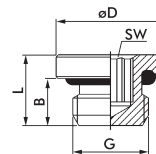

## Verschluss-Schraube - Innensechskant mit O-Ring-Abdichtung

Messing vernickelt

Bestell-Nr.	Typ	G	B	L	øD	SW	VPE
12772002	F-VIS-M5-MSv	M5	4	7,5	8	2,5	10
12773006	F-VIS-1/8-MSv	G1/8	6	8,5	14	5,0	10
12779007	F-VIS-1/4-MSv	G1/4	8	11,0	18	6,0	10
12775008	F-VIS-3/8-MSv	G3/8	9	12,5	20	8,0	10
12771009	F-VIS-1/2-MSv	G1/2	10	13,5	25	10,0	10

## Verschluss-Schraube - Außensechskant - DIN 910

Messing vernickelt

Bestell-Nr.	Typ	G	B	L	SW	VPE
12780020	F-VAS-M5-MSv	M5	4	7,5	8	10
12780021	F-VAS-1/8-MSv	G1/8	6	10,5	14	10
12788007	F-VAS-1/4-MSv	G1/4	8	13,0	17	10
12780022	F-VAS-3/8-MSv	G3/8	9	14,0	19	10
12780023	F-VAS-1/2-MSv	G1/2	10	15,5	24	10
12780024	F-VAS-3/4-MSv	G3/4	11	16,0	30	10
12780025	F-VAS-1-MSv	G1	12	19,0	38	5

## Verschluss-Schraube - Außensechskant - konisch

Edelstahl V4A (AISI 316)

Bestell-Nr.	Typ	G	L	SW	VPE
12780100	F-VASK-1/8-VA	R1/8	12	14	10
12780101	F-VASK-1/4-VA	R1/4	17	17	10
12780102	F-VASK-3/8-VA	R3/8	16,3	21	10
12780103	F-VASK-1/2-VA	R1/2	27	19	5
12780104	F-VASK-3/4-VA	R3/4	24	31	5
12780105	F-VASK-1-VA	R1	28	36	5
12780106	F-VASK-1 1/4-VA	R1 1/4	30	46	5
12780107	F-VASK-1 1/2-VA	R1 1/2	30	50	2
12780108	F-VASK-2-VA	R2	32	65	1
12780109	F-VASK-2 1/2-VA	R2 1/2	51	80	1
12780110	F-VASK-3-VA	R3	54	95	1

## Verschluss-Schraube ohne Bund - Innensechskant, konisch - DIN 906

Messing vernickelt

Bestell-Nr.	Typ	G	B	SW	VPE
12800520	F-VOBK-1/8-MSv	R1/8	7,5	5	10
12800521	F-VOBK-1/4-MSv	R1/4	10,0	6	10
12800522	F-VOBK-3/8-MSv	R3/8	11,0	8	10
12800523	F-VOBK-1/2-MSv	R1/2	13,0	10	10