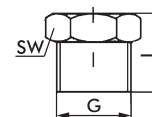

## Verschluss-Schraube - Außensechskant - DIN 910

Messing vernickelt

Bestell-Nr.	Typ	G	B	L	SW	VPE
12780020	F-VAS-M5-MSv	M5	4	7,5	8	10
12780021	F-VAS-1/8-MSv	G1/8	6	10,5	14	10
12788007	F-VAS-1/4-MSv	G1/4	8	13,0	17	10
12780022	F-VAS-3/8-MSv	G3/8	9	14,0	19	10
12780023	F-VAS-1/2-MSv	G1/2	10	15,5	24	10
12780024	F-VAS-3/4-MSv	G3/4	11	16,0	30	10
12780025	F-VAS-1-MSv	G1	12	19,0	38	5

## Verschluss-Schraube - Außensechskant - konisch

Edelstahl V4A (AISI 316)

Bestell-Nr.	Typ	G	L	SW	VPE
12780100	F-VASK-1/8-VA	R1/8	12	14	10
12780101	F-VASK-1/4-VA	R1/4	17	17	10
12780102	F-VASK-3/8-VA	R3/8	16,3	21	10
12780103	F-VASK-1/2-VA	R1/2	27	19	5
12780104	F-VASK-3/4-VA	R3/4	24	31	5
12780105	F-VASK-1-VA	R1	28	36	5
12780106	F-VASK-1 1/4-VA	R1 1/4	30	46	5
12780107	F-VASK-1 1/2-VA	R1 1/2	30	50	2
12780108	F-VASK-2-VA	R2	32	65	1
12780109	F-VASK-2 1/2-VA	R2 1/2	51	80	1
12780110	F-VASK-3-VA	R3	54	95	1