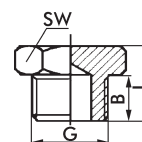

## Verschluss-Schraube - Innensechskant mit O-Ring-Abdichtung

Messing vernickelt

Bestell-Nr.	Typ	G	B	L	øD	SW	VPE
12772002	F-VIS-M5-MSv	M5	4	7,5	8	2,5	10
12773006	F-VIS-1/8-MSv	G1/8	6	8,5	14	5,0	10
12779007	F-VIS-1/4-MSv	G1/4	8	11,0	18	6,0	10
12775008	F-VIS-3/8-MSv	G3/8	9	12,5	20	8,0	10
12771009	F-VIS-1/2-MSv	G1/2	10	13,5	25	10,0	10

## Verschluss-Schraube - Außensechskant - DIN 910

Messing vernickelt

Bestell-Nr.	Typ	G	B	L	SW	VPE
12780020	F-VAS-M5-MSv	M5	4	7,5	8	10
12780021	F-VAS-1/8-MSv	G1/8	6	10,5	14	10
12788007	F-VAS-1/4-MSv	G1/4	8	13,0	17	10
12780022	F-VAS-3/8-MSv	G3/8	9	14,0	19	10
12780023	F-VAS-1/2-MSv	G1/2	10	15,5	24	10
12780024	F-VAS-3/4-MSv	G3/4	11	16,0	30	10
12780025	F-VAS-1-MSv	G1	12	19,0	38	5

## Verschluss-Schraube - Außensechskant - konisch

Edelstahl V4A (AISI 316)

Bestell-Nr.	Typ	G	L	SW	VPE
12780100	F-VASK-1/8-VA	R1/8	12	14	10
12780101	F-VASK-1/4-VA	R1/4	17	17	10
12780102	F-VASK-3/8-VA	R3/8	16,3	21	10
12780103	F-VASK-1/2-VA	R1/2	27	19	5
12780104	F-VASK-3/4-VA	R3/4	24	31	5
12780105	F-VASK-1-VA	R1	28	36	5
12780106	F-VASK-1 1/4-VA	R1 1/4	30	46	5
12780107	F-VASK-1 1/2-VA	R1 1/2	30	50	2
12780108	F-VASK-2-VA	R2	32	65	1
12780109	F-VASK-2 1/2-VA	R2 1/2	51	80	1
12780110	F-VASK-3-VA	R3	54	95	1

## Verschluss-Schraube ohne Bund - Innensechskant, konisch - DIN 906

Messing vernickelt

Bestell-Nr.	Typ	G	B	SW	VPE
12800520	F-VOBK-1/8-MSv	R1/8	7,5	5	10
12800521	F-VOBK-1/4-MSv	R1/4	10,0	6	10
12800522	F-VOBK-3/8-MSv	R3/8	11,0	8	10
12800523	F-VOBK-1/2-MSv	R1/2	13,0	10	10