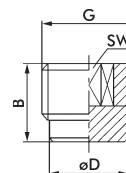

## Verschluss-Schraube - Außensechskant - DIN 910

Messing vernickelt

Bestell-Nr.	Typ	G	B	L	SW	VPE
12780020	F-VAS-M5-MSv	M5	4	7,5	8	10
12780021	F-VAS-1/8-MSv	G1/8	6	10,5	14	10
12788007	F-VAS-1/4-MSv	G1/4	8	13,0	17	10
12780022	F-VAS-3/8-MSv	G3/8	9	14,0	19	10
12780023	F-VAS-1/2-MSv	G1/2	10	15,5	24	10
12780024	F-VAS-3/4-MSv	G3/4	11	16,0	30	10
12780025	F-VAS-1-MSv	G1	12	19,0	38	5

## Verschluss-Schraube - Außensechskant - konisch

Edelstahl V4A (AISI 316)

Bestell-Nr.	Typ	G	L	SW	VPE
12780100	F-VASK-1/8-VA	R1/8	12	14	10
12780101	F-VASK-1/4-VA	R1/4	17	17	10
12780102	F-VASK-3/8-VA	R3/8	16,3	21	10
12780103	F-VASK-1/2-VA	R1/2	27	19	5
12780104	F-VASK-3/4-VA	R3/4	24	31	5
12780105	F-VASK-1-VA	R1	28	36	5
12780106	F-VASK-1 1/4-VA	R1 1/4	30	46	5
12780107	F-VASK-1 1/2-VA	R1 1/2	30	50	2
12780108	F-VASK-2-VA	R2	32	65	1
12780109	F-VASK-2 1/2-VA	R2 1/2	51	80	1
12780110	F-VASK-3-VA	R3	54	95	1

## Verschluss-Schraube ohne Bund - Innensechskant, zylindrisch

Messing vernickelt

Bestell-Nr.	Typ	G	B	øD	SW	VPE
12800515	F-VOB-1/8-MSv	G1/8	5	8,0	3,0	10
12800516	F-VOB-1/4-MSv	G1/4	6	10,0	7,0	10
12800517	F-VOB-3/8-MSv	G3/8	8	11,0	13,0	10
12800518	F-VOB-1/2-MSv	G1/2	10	13,0	25,0	10

## Verschluss-Schraube ohne Bund - Innensechskant, konisch - DIN 906

Messing vernickelt

Bestell-Nr.	Typ	G	B	SW	VPE
12800520	F-VOBK-1/8-MSv	R1/8	7,5	5	10
12800521	F-VOBK-1/4-MSv	R1/4	10,0	6	10
12800522	F-VOBK-3/8-MSv	R3/8	11,0	8	10
12800523	F-VOBK-1/2-MSv	R1/2	13,0	10	10