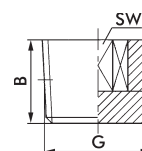

## Verschluss-Schraube - Außensechskant - konisch

Edelstahl V4A (AISI 316)

Bestell-Nr.	Typ	G	L	SW	VPE
12780100	F-VASK-1/8-VA	R1/8	12	14	10
12780101	F-VASK-1/4-VA	R1/4	17	17	10
12780102	F-VASK-3/8-VA	R3/8	16,3	21	10
12780103	F-VASK-1/2-VA	R1/2	27	19	5
12780104	F-VASK-3/4-VA	R3/4	24	31	5
12780105	F-VASK-1-VA	R1	28	36	5
12780106	F-VASK-1 1/4-VA	R1 1/4	30	46	5
12780107	F-VASK-1 1/2-VA	R1 1/2	30	50	2
12780108	F-VASK-2-VA	R2	32	65	1
12780109	F-VASK-2 1/2-VA	R2 1/2	51	80	1
12780110	F-VASK-3-VA	R3	54	95	1

## Verschluss-Schraube ohne Bund - Innensechskant, zylindrisch

Messing vernickelt

Bestell-Nr.	Typ	G	B	øD	SW	VPE
12800515	F-VOB-1/8-MSv	G1/8	5	8,0	3,0	10
12800516	F-VOB-1/4-MSv	G1/4	6	10,0	7,0	10
12800517	F-VOB-3/8-MSv	G3/8	8	11,0	13,0	10
12800518	F-VOB-1/2-MSv	G1/2	10	13,0	25,0	10

## Verschluss-Schraube ohne Bund - Innensechskant, konisch - DIN 906

Messing vernickelt

Bestell-Nr.	Typ	G	B	SW	VPE
12800520	F-VOBK-1/8-MSv	R1/8	7,5	5	10
12800521	F-VOBK-1/4-MSv	R1/4	10,0	6	10
12800522	F-VOBK-3/8-MSv	R3/8	11,0	8	10
12800523	F-VOBK-1/2-MSv	R1/2	13,0	10	10